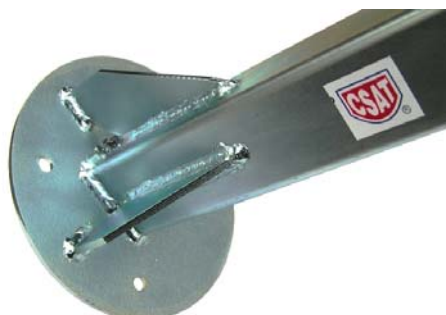

# ISP300N

masívna konzola pre montáž SAT parabol, TV antén , kamier ap., na zateplené fasády domov a budov, špeciálne určená pre použitie s držiakmi **ISP130 (ISPonte veľká sada)** , **ISP200 (ISPonte veľká sada +)** a **ISP160 (ISPonte veľká sada ++)**

ISP300N

detail príruby ISP300N

## technické parametre ISP300N

odsadenie OD (mm)	300
Dĺžka trubky (mm)	220
Priemer trubky (mm)	Ø42
rozмеры U profilu (mm)	30x30
rozмеры príruby pre ISP (mm)	Ø 128x3
hmotnosť (kg)	1,49
povrchová úprava	galvanický zinok

ISP130

pri zakúpení ISP130, ISP200 alebo ISP160 spolu s ISP300N dostanete skrutky M6x20 a príslušné podložky k sade zdarma

ISP300N je možné použiť aj pre samostatnú inštaláciu na stenu – k dispozícii sú štyri otvory s priemerom Ø 7mm (príruba ISP)