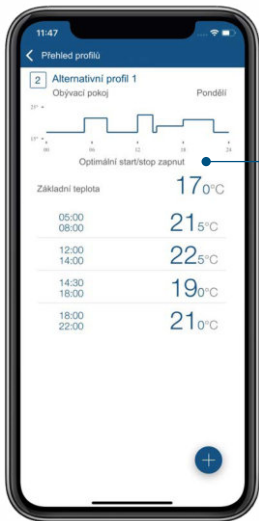

# Termostatická hlavice EVO

HmIP-eTRV-E-S

Evo je spojením moderního designu a evoluce technologií. Chytrá termostatická radiátorová hlavice kombinuje prosté a moderní zpracování s německou precizností a prakticky bezhlučným řízením teploty, která je bezkonkurenčním řešením i pro ty nejnáročnější zákazníky. Díky svému minimalistickému a ergonomickému designu, intuitivní koncepci ovládání a bezkompromisní kvalitě je tato termostatická hlavice ikonou systému automatizace a řízení budov Homematic IP.

homematic   
Chytré bydlení, jednoduše vzrušující

Pevné uchycení na ventilu díky kovové matici

Podsvícený displej

Mimořádně přesný pohon pro přesnou regulaci teploty

Systémové tlačítko / Rychlá aktivace funkce boost

Ruční nastavení teploty otáčením doleva nebo doprava

Individuální topné profily prostřednictvím bezplatné aplikace Homematic IP