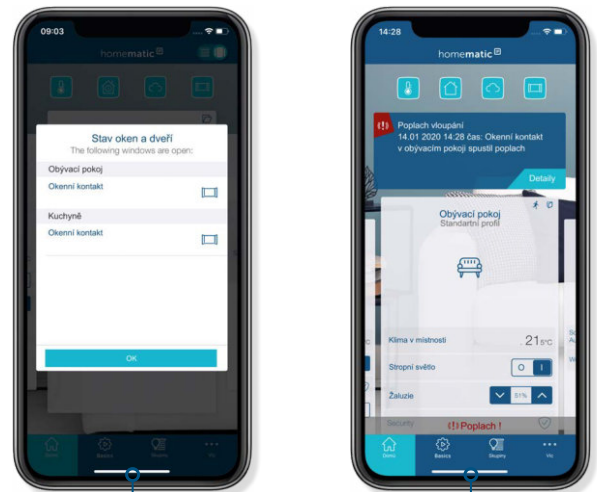

POPLACHOVÉ FUNKCE

V režimu zabezpečení, aktivací optického senzoru, systém ihned provede předkonfigurovanou operaci. Mobilní aplikace Homematic IP poskytuje uživateli v systému chytré domácnosti aktuální informace o stavu ochrany a tak nabízí pocit bezpečí při opuštění objektu nebo domova, ať už je na cestách nebo kdekoli jinde.

Otevření a zavření oken a dveří je okamžitě detekováno a uživatel je o něm informován prostřednictvím push notifikací mobilní aplikace Homematic IP na chytrém telefonu.

FUNKCE OVLÁDÁNÍ VYTÁPĚNÍ

V režimu kontroly vytápění a klimatizace, zajišťuje automatickou úsporu energií při vytápění tím, že v kombinaci s termostatickou radiátorovou hlavici Homematic IP, hned po otevření okna nebo dveří, omezí nebo uzavře přísun tepla do tělesa radiátoru.

Notifikace otevřených oken nebo dveří a hlášení poplachu v aplikaci Homematic IP.

Provoz zařízení vyžaduje připojení jednoho z následujících zařízení:

- **Centrální jednotku Homematic IP** s bezplatnou aplikací pro chytré telefony a bezplatnou cloudovou službou
- **Řídící jednotku CCU2/CCU3** s místním uživatelským rozhraním WebUI
- **Partnerská řešení třetích stran**