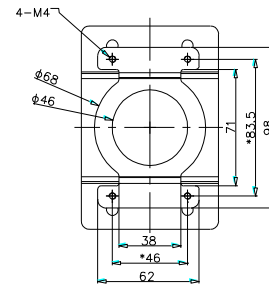

DS-1691ZJ-L

Deckenhalterung für 4" PTZ-Kameras

Hauptmerkmale

- Stahlbauweise mit lackierter Oberfläche
- 1m lang

Abmessungen

Artikelnummer

DS-1691ZJ-L

Parameter

Modell	DS-1691ZJ-L
Parameter	Decken-Halterung für 4" PTZ-Kameras
Farbe	Hikvision Weiß
Material	Stahl
Abmessungen	Ø 84 × 124 x 1000mm
Gewicht	2175g

Hinweis

- Die Halterung sollte nach der Montage stramm an der Decke anliegen
- Die Decke muss mindestens das Dreifache des Gewichts der Halterung inklusive Kamera tragen können
- Die maximale Tragkraft der Halterung beträgt 4,5 KG (11 lb.)