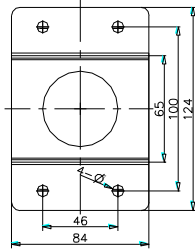

DS-1691ZJ-L

Deckenhalterung für 4" PTZ-Kameras

Hauptmerkmale

- Stahlbauweise mit lackierter Oberfläche
- 1m lang

Abmessungen

Artikelnummer

DS-1691ZJ-L

Parameter

Modell	DS-1691ZJ-L
Parameter	Decken-Halterung für 4" PTZ-Kameras
Farbe	Hikvision Weiß
Material	Stahl
Abmessungen	Ø 84 × 124 x 1000mm
Gewicht	2175g

Hinweis

- Die Halterung sollte nach der Montage stramm an der Decke anliegen
- Die Decke muss mindestens das Dreifache des Gewichts der Halterung inklusive Kamera tragen können
- Die maximale Tragkraft der Halterung beträgt 4,5 KG (11 lb.)