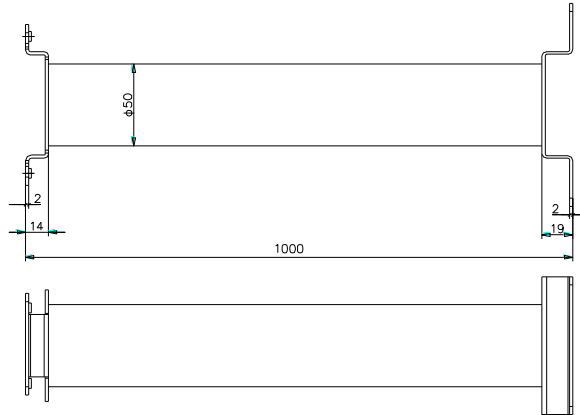

DS-1691ZJ-L

Deckenhalterung für 4" PTZ-Kameras

Hauptmerkmale

- Stahlbauweise mit lackierter Oberfläche
- 1m lang

Abmessungen

Artikelnummer

DS-1691ZJ-L

Parameter

Modell	DS-1691ZJ-L
Parameter	Decken-Halterung für 4" PTZ-Kameras
Farbe	Hikvision Weiß
Material	Stahl
Abmessungen	Ø 84 × 124 x 1000mm
Gewicht	2175g

Hinweis

- Die Halterung sollte nach der Montage stramm an der Decke anliegen
- Die Decke muss mindestens das Dreifache des Gewichts der Halterung inklusive Kamera tragen können
- Die maximale Tragkraft der Halterung beträgt 4,5 KG (11 lb.)