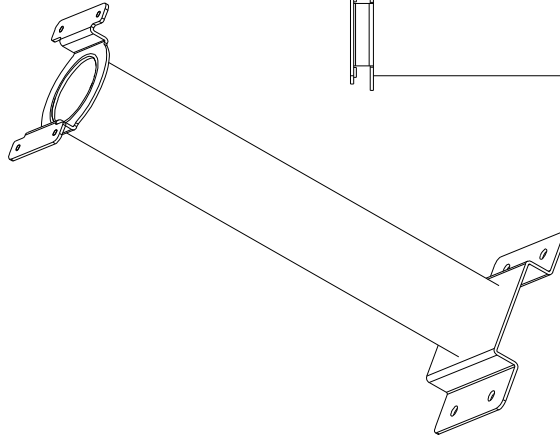

DS-1691ZJ-L

Deckenhalterung für 4" PTZ-Kameras

Hauptmerkmale

- Stahlbauweise mit lackierter Oberfläche
- 1m lang

Abmessungen

Artikelnummer

DS-1691ZJ-L

Parameter

Modell	DS-1691ZJ-L
Parameter	Decken-Halterung für 4" PTZ-Kameras
Farbe	Hikvision Weiß
Material	Stahl
Abmessungen	Ø 84 × 124 x 1000mm
Gewicht	2175g

Hinweis

- Die Halterung sollte nach der Montage stramm an der Decke anliegen
- Die Decke muss mindestens das Dreifache des Gewichts der Halterung inklusive Kamera tragen können
- Die maximale Tragkraft der Halterung beträgt 4,5 KG (11 lb.)