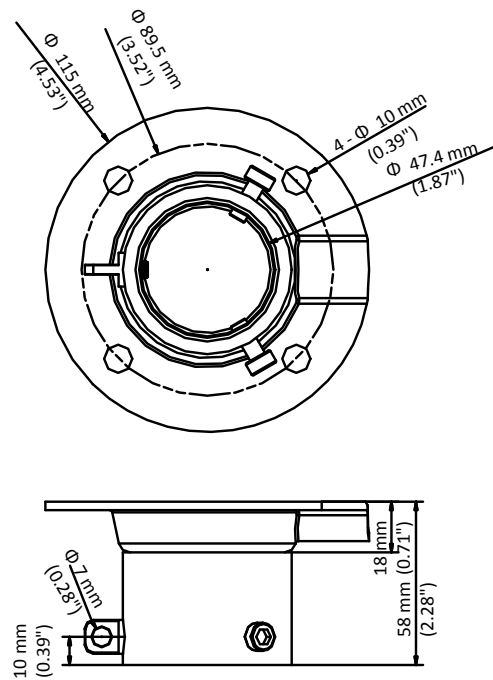

### Pendant Mount

#### Dimension

#### Parameter

Model	DS-1668ZJ-P
Parameters	Pendant Mount
Appearance	Platinum Gray
Material	Steel
Dimension	$\Phi 115 \text{ mm} \times 58 \text{ mm}$ (4.53" $\times$ 2.28")
Weight	620 g (1.37 lb.)