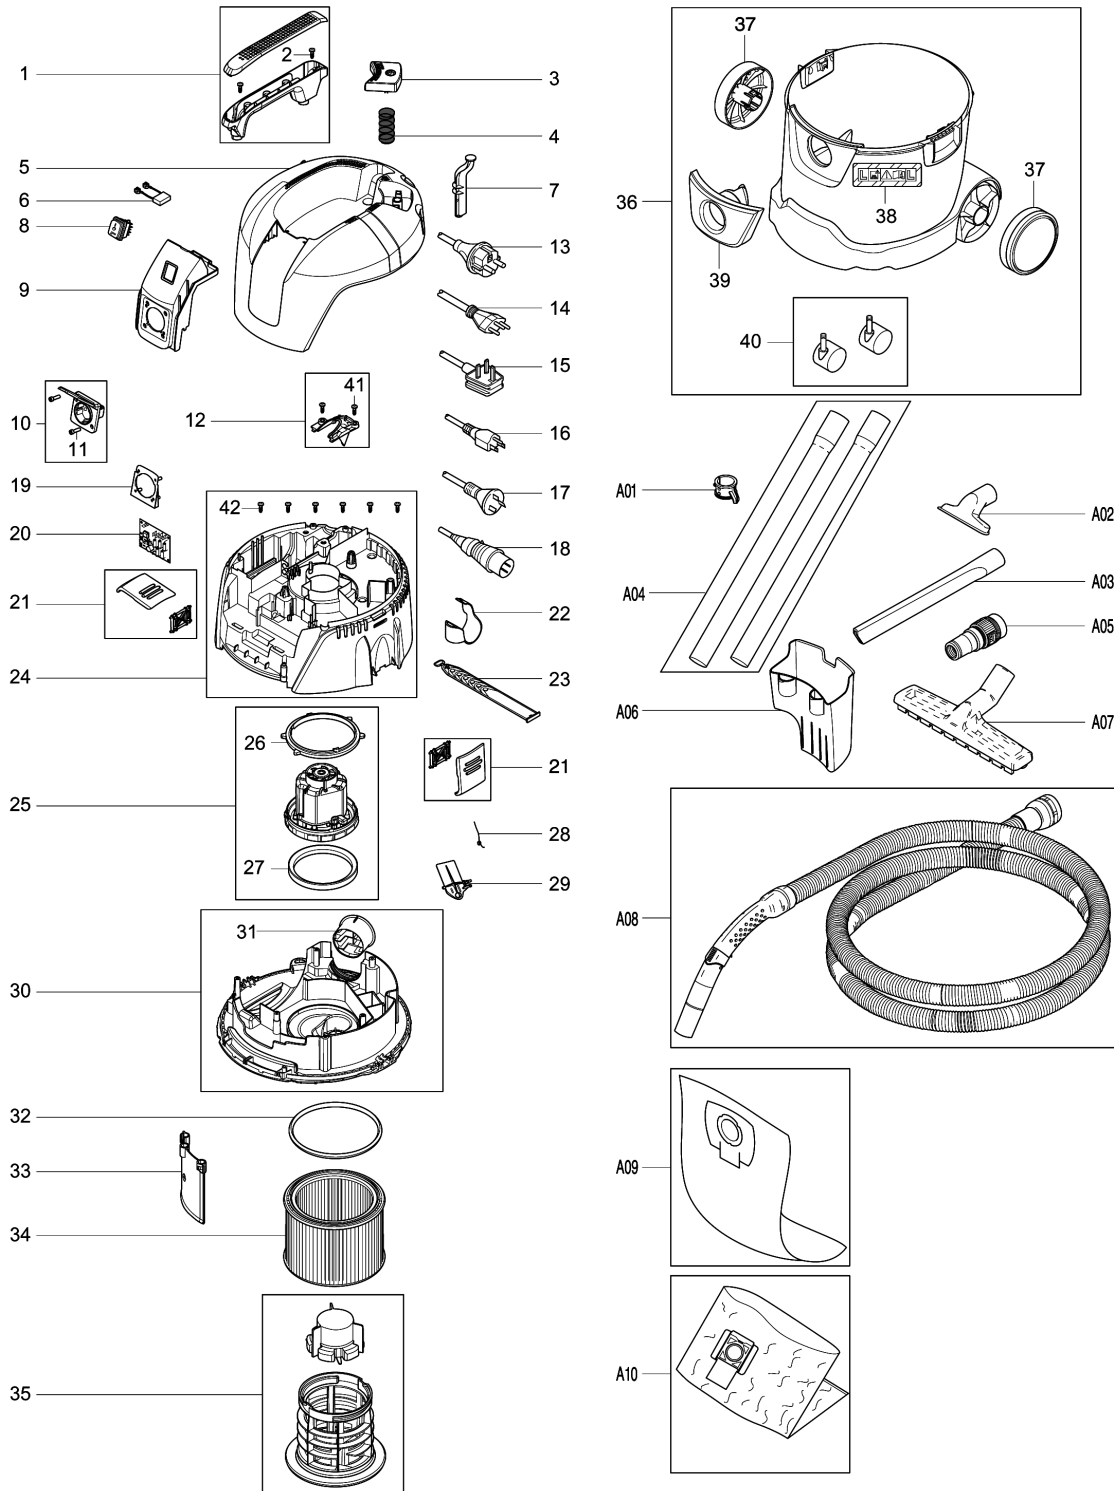

Model No.VC2512L VACUUM CLEANER

Model No.VC2512L VACUUM CLEANER

Položka	Číslo dílu	Popis	Změna	Množství	New/Old	Možnost 1	Možnost 2	Poznámka
001	W107409137	HANDLE BLACK		1	*			
D10		INC. 2			*			
001-1	W107411598	HANDLE BLACK	X	1				
D10		INC. 2						
002	W302003704	SCREW 5X18 TX20		2				
003	W107409153	DEDUSTING KNOB BLACK		1				
004	W107411345	SPRING FOR DEDUSTING KNOB		1				
005	W107411996	COVER >MAKITA<		1				
006	W107404542	CAPACITOR 0.1 MICRO FARAD		1				
007	W107409141	KIT DEDUSTING ROD		1	*			
007-1	W107411600	KIT DEDUSTING ROD	X	1				
008	W107409135	SWITCH I-0-TOOL		1				
009	W107411997	INTERFACE >MAKITA<		1				
010	W302004034	SOCKET *EU* - CEE7/4		1				
D10		INC. 11						
011	W302004032	SCREW 3,5X18 TX10		2				
012	W107409125	CABLE OUTLET		1				
D10		INC. 41						
013	W107402641	POWER CORD *EU* - CEE7/7		1				
019	W302002052	PLUG SOCKET FIXING PLATE		1				
020	W107409188	ELEKTRONIC 220-240V		1				
021	W107409130	KIT LOCKING CLAMP		2				
022	W107402799	HOSE CLAMP		1				
023	W107409131	RUBBER STRAP		1				
024	W107409132	CLAMPING PLATE		1				
D10		INC. 42						
025	W107409160	MOTOR 220-240V 1000 W		1				
D10		INC. 26,27						
026	W107409163	UPPER MOTOR SEALING		1				
027	W107409164	LOWER MOTOR SEALING		1				
028	W909100083	TORSION SPRING		1				
029	W107409129	DEDUSTING FLAP		1				
030	W107409166	BASE PLATE WITH AIR OUTLET		1				
D10		INC. 31						
031	W107409167	AIR OUTLET		1				
032	W107409165	SEALING FILTER		1				
033	W107409159	DEFLECTOR SHIELD		1				
034	P-70219	FILTER ELEMENT		1				
035	W302002042	FILTER ELEMENT RETAINER		1	*			
035-1	W107402646	KIT FILTER SUPPORT CAGE +FLOAT	X	1				