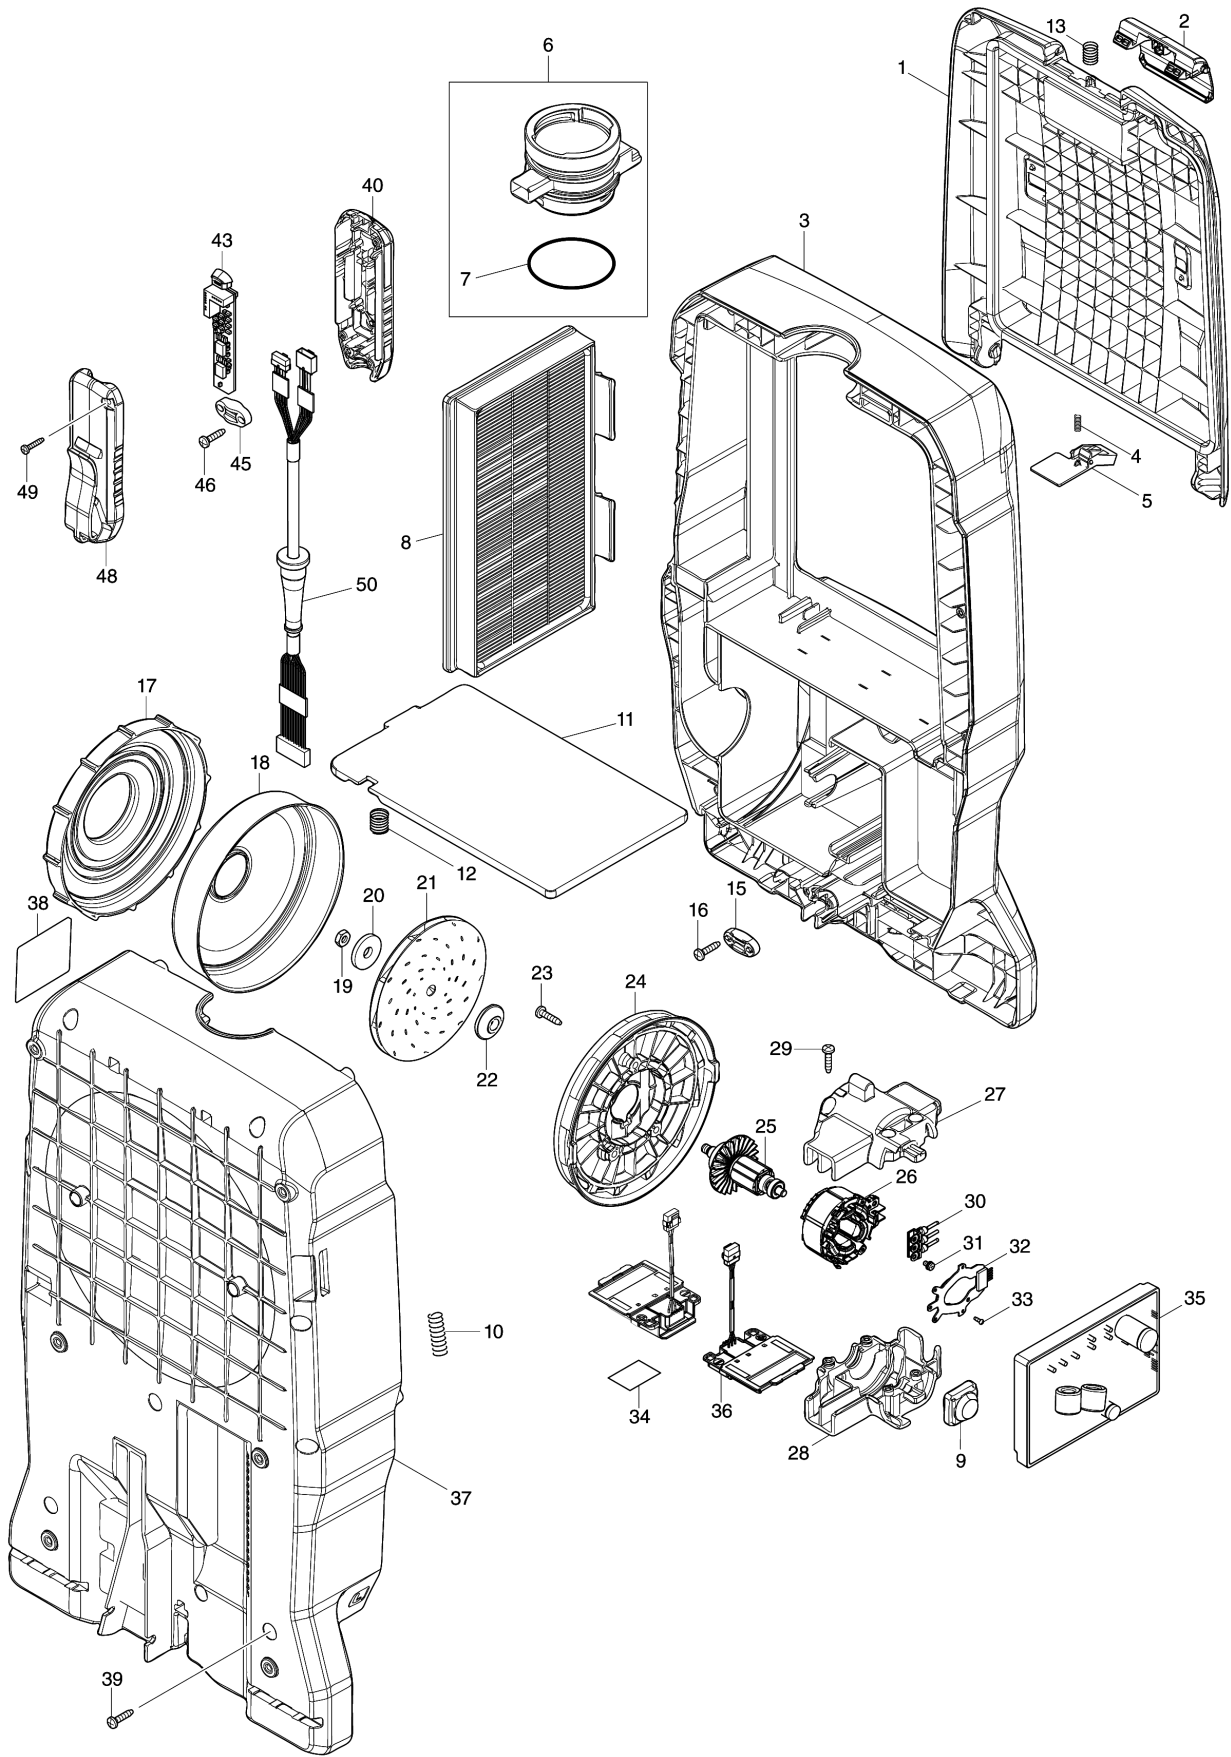

Model No.VC011G DC BACKPACK VACUUM CLEANER

Model No.VC011G DC BACKPACK VACUUM CLEANER

Model No.VC011G DC BACKPACK VACUUM CLEANER

Položka	Číslo dílu	Popis	Změna	Množství	New/Old	Možnost 1	Možnost 2	Poznámka
001	141S81-0	DUST BOX COVER COMPLETE		1				
C10	422A82-2	SEAL A		1				
002	413E52-6	HOOK		1				
003	137050-3	UPPER HOUSING ASSEMBLY		1				
C10	263005-3	RUBBER PIN 6		2				
C20	422A76-7	REAR BLOCK FILTER		1				
004	232389-0	COMPRESSION SPRING 5		1				
005	459912-8	STOPPER PLATE		1				
006	135771-1	INLET ASS'Y		1				
D10		INC. 7						
007	213655-4	O RING 56		1				
008	191D12-9	MAIN FILTER H SET		1				
009	422A84-8	SUPPORT A		1				
010	231297-2	COMPRESSION SPRING 9		1				
011	459913-6	PLATE		1				
012	234141-2	COMPRESSION SPRING 12		2				
013	234391-9	COMPRESSION SPRING 8		1				
015	687124-5	STRAIN RELIEF		1				
016	266326-2	TAPPING SCREW 4X18		2				
017	422A83-0	SUPPORT RING		1				
018	347B87-6	FAN COVER		1				
019	252268-6	HEX. NUT M6		1				
020	253752-4	FLAT WASHER 8		1				
021	240178-9	FAN 104		1				
022	313062-2	FLANGE		1				
023	266326-2	TAPPING SCREW 4X18		3				
024	413U78-4	FAN BASE		1				
025	619835-4	ROTOR		1				
026	629C56-8	STATOR		1				
027	1830C1-5	MOTOR HOUSING SET		1				
D10		INC. 28						
028	1830C1-5	MOTOR HOUSING SET		1				
D10		INC. 27						
029	266326-2	TAPPING SCREW 4X18		4				
030	638A29-8	LEAD UNIT		1				
031	652069-6	FLAT HEAD SCREW M3X6		3				
032	620F39-9	CONTROLLER B		1				
033	266490-9	TAPPING SCREW PT 2X6		3				
034	8142Y9-1	VC011G SERIAL NO. LABEL		1				
035	620M51-1	CONTROLLER		1				
036	632P49-4	TERMINAL UNIT		2				
037	137051-1	LOWER HOUSING ASSEMBLY		1				
C10	263005-3	RUBBER PIN 6		2				
C20	422A76-7	REAR BLOCK FILTER		1				
038	8142Y7-5	VC011G NAME PLATE		1				