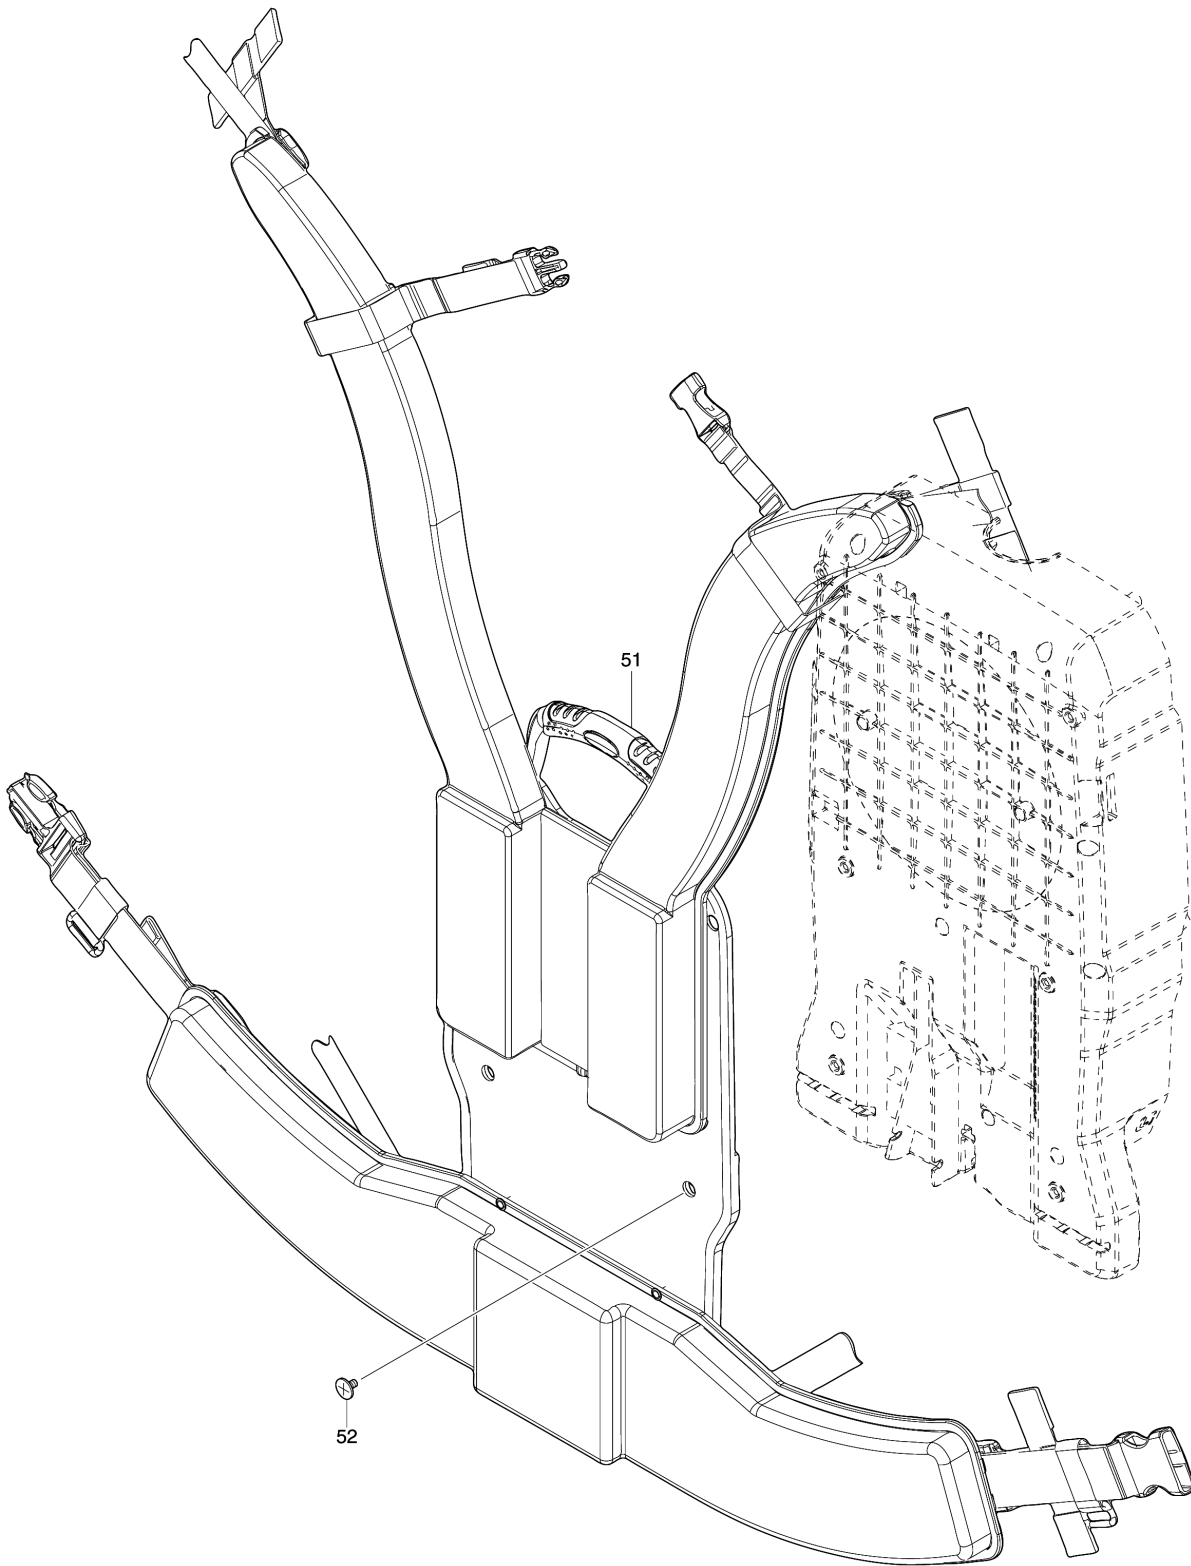

Model No.VC011G DC BACKPACK VACUUM CLEANER

Model No.VC011G DC BACKPACK VACUUM CLEANER

Model No.VC011G DC BACKPACK VACUUM CLEANER

Položka	Číslo dílu	Popis	Změna	Množství	New/Old	Možnost 1	Možnost 2	Poznámka
001	141S81-0	DUST BOX COVER COMPLETE		1				
C10	422A82-2	SEAL A		1				
002	413E52-6	HOOK		1				
003	137050-3	UPPER HOUSING ASSEMBLY		1				
C10	263005-3	RUBBER PIN 6		2				
C20	422A76-7	REAR BLOCK FILTER		1				
004	232389-0	COMPRESSION SPRING 5		1				
005	459912-8	STOPPER PLATE		1				
006	135771-1	INLET ASS'Y		1				
D10		INC. 7						
007	213655-4	O RING 56		1				
008	191D12-9	MAIN FILTER H SET		1				
009	422A84-8	SUPPORT A		1				
010	231297-2	COMPRESSION SPRING 9		1				
011	459913-6	PLATE		1				
012	234141-2	COMPRESSION SPRING 12		2				
013	234391-9	COMPRESSION SPRING 8		1				
015	687124-5	STRAIN RELIEF		1				
016	266326-2	TAPPING SCREW 4X18		2				
017	422A83-0	SUPPORT RING		1				
018	347B87-6	FAN COVER		1				
019	252268-6	HEX. NUT M6		1				
020	253752-4	FLAT WASHER 8		1				
021	240178-9	FAN 104		1				
022	313062-2	FLANGE		1				
023	266326-2	TAPPING SCREW 4X18		3				
024	413U78-4	FAN BASE		1				
025	619835-4	ROTOR		1				
026	629C56-8	STATOR		1				
027	1830C1-5	MOTOR HOUSING SET		1				
D10		INC. 28						
028	1830C1-5	MOTOR HOUSING SET		1				
D10		INC. 27						
029	266326-2	TAPPING SCREW 4X18		4				
030	638A29-8	LEAD UNIT		1				
031	652069-6	FLAT HEAD SCREW M3X6		3				
032	620F39-9	CONTROLLER B		1				
033	266490-9	TAPPING SCREW PT 2X6		3				
034	8142Y9-1	VC011G SERIAL NO. LABEL		1				
035	620M51-1	CONTROLLER		1				
036	632P49-4	TERMINAL UNIT		2				
037	137051-1	LOWER HOUSING ASSEMBLY		1				
C10	263005-3	RUBBER PIN 6		2				
C20	422A76-7	REAR BLOCK FILTER		1				
038	8142Y7-5	VC011G NAME PLATE		1				