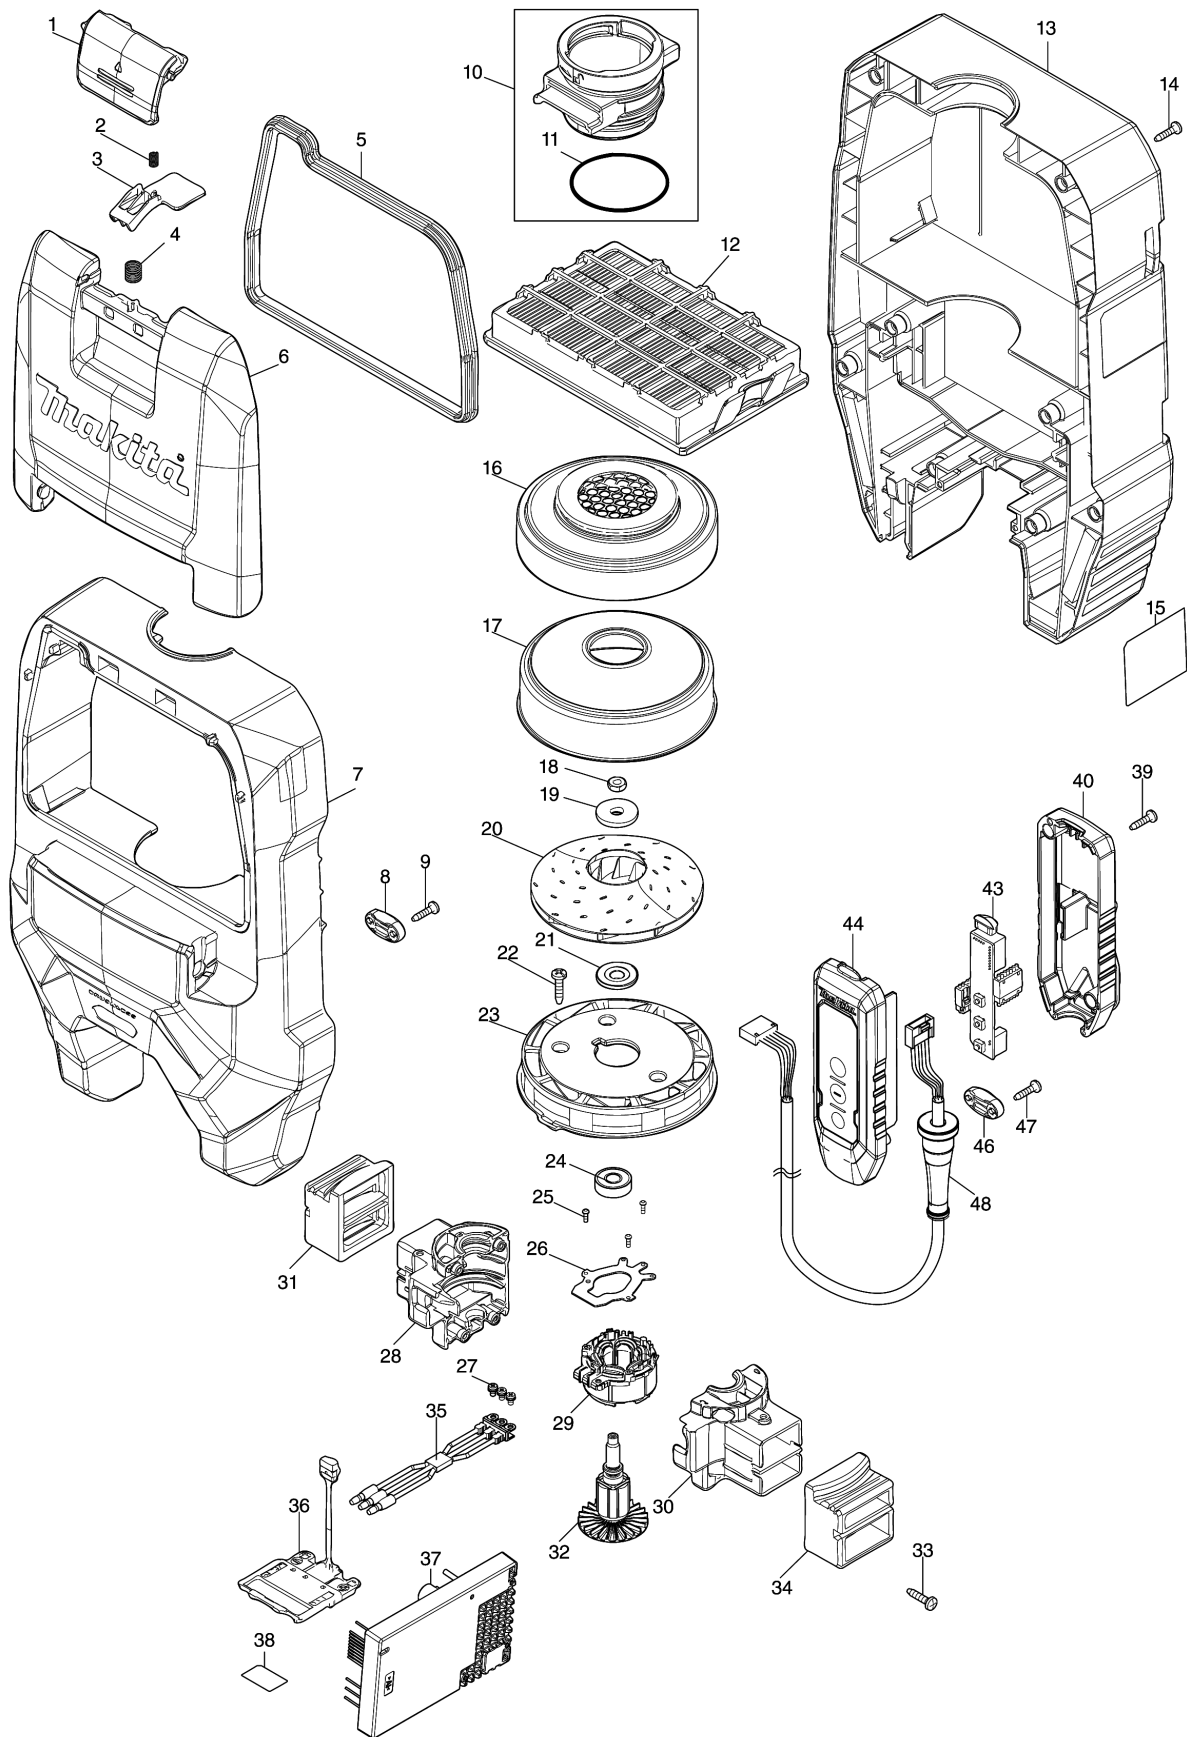

Model No.VC008G CORDLESS BCKPCK VACUUM CLEANER

Model No.VC008G CORDLESS BCKPCK VACUUM CLEANER

Model No.VC008G CORDLESS BCKPCK VACUUM CLEANER

Položka	Číslo dílu	Popis	Změna	Množství	New/Old	Možnost 1	Možnost 2	Poznámka
001	413E52-6	HOOK		1				
002	232389-0	COMPRESSION SPRING 5		1				
003	459912-8	STOPPER PLATE		1				
004	234391-9	COMPRESSION SPRING 8		1				
005	422850-7	SEAL		1				
006	413E51-8	DUST BOX COVER		1				
007	136647-5	UPPER HOUSING ASSY		1				
C10	263005-3	RUBBER PIN 6		2				
C20	8025F3-0	XGT LOGO LABEL		1				
008	687124-5	STRAIN RELIEF		1				
009	266326-2	TAPPING SCREW 4X18		2				
010	135771-1	INLET ASS'Y		1				
D10		INC. 11						
011	213655-4	O RING 56		1				
012	191Y27-2	MAIN FILTER H SET		1				
013	141H47-4	LOWER HOUSING COMPLETE		1				
C10	422854-9	REAR BLOCK FILTER A		2				
C20	422855-7	REAR BLOCK FILTER B		1				
014	266326-2	TAPPING SCREW 4X18		8				
015	8116N6-5	VC008G NAME PLATE		1				
016	422851-5	SUPPORT RING		1				
017	347965-8	FAN COVER		1				
018	252268-6	HEX. NUT M6		1				
019	253752-4	FLAT WASHER 8		1				
020	240178-9	FAN 104		1				
021	313062-2	FLANGE		1				
022	266326-2	TAPPING SCREW 4X18		3				
023	413E42-9	FAN BASE		1				
024	210005-4	BALL BEARING 608DDW		1				
025	266490-9	TAPPING SCREW PT 2X6		3				
026	620H32-5	CONTROLLER B		1				
027	652069-6	FLAT HEAD SCREW M3X6		3				
028	183V01-6	MOTOR HOUSING SET		1				
D10		INC. 30						
029	629B16-4	STATOR		1				
030	183V01-6	MOTOR HOUSING SET		1				
D10		INC. 28						
031	422856-5	SUPPORT A		1				
032	619746-3	ROTOR		1				
033	266326-2	TAPPING SCREW 4X18		4				
034	422856-5	SUPPORT A		1				
035	638A29-8	LEAD UNIT		1				
036	632P49-4	TERMINAL UNIT		1				
037	620H30-9	CONTROLLER		1				
038	8116P4-3	VC008G SERIAL NO. LABEL		1				