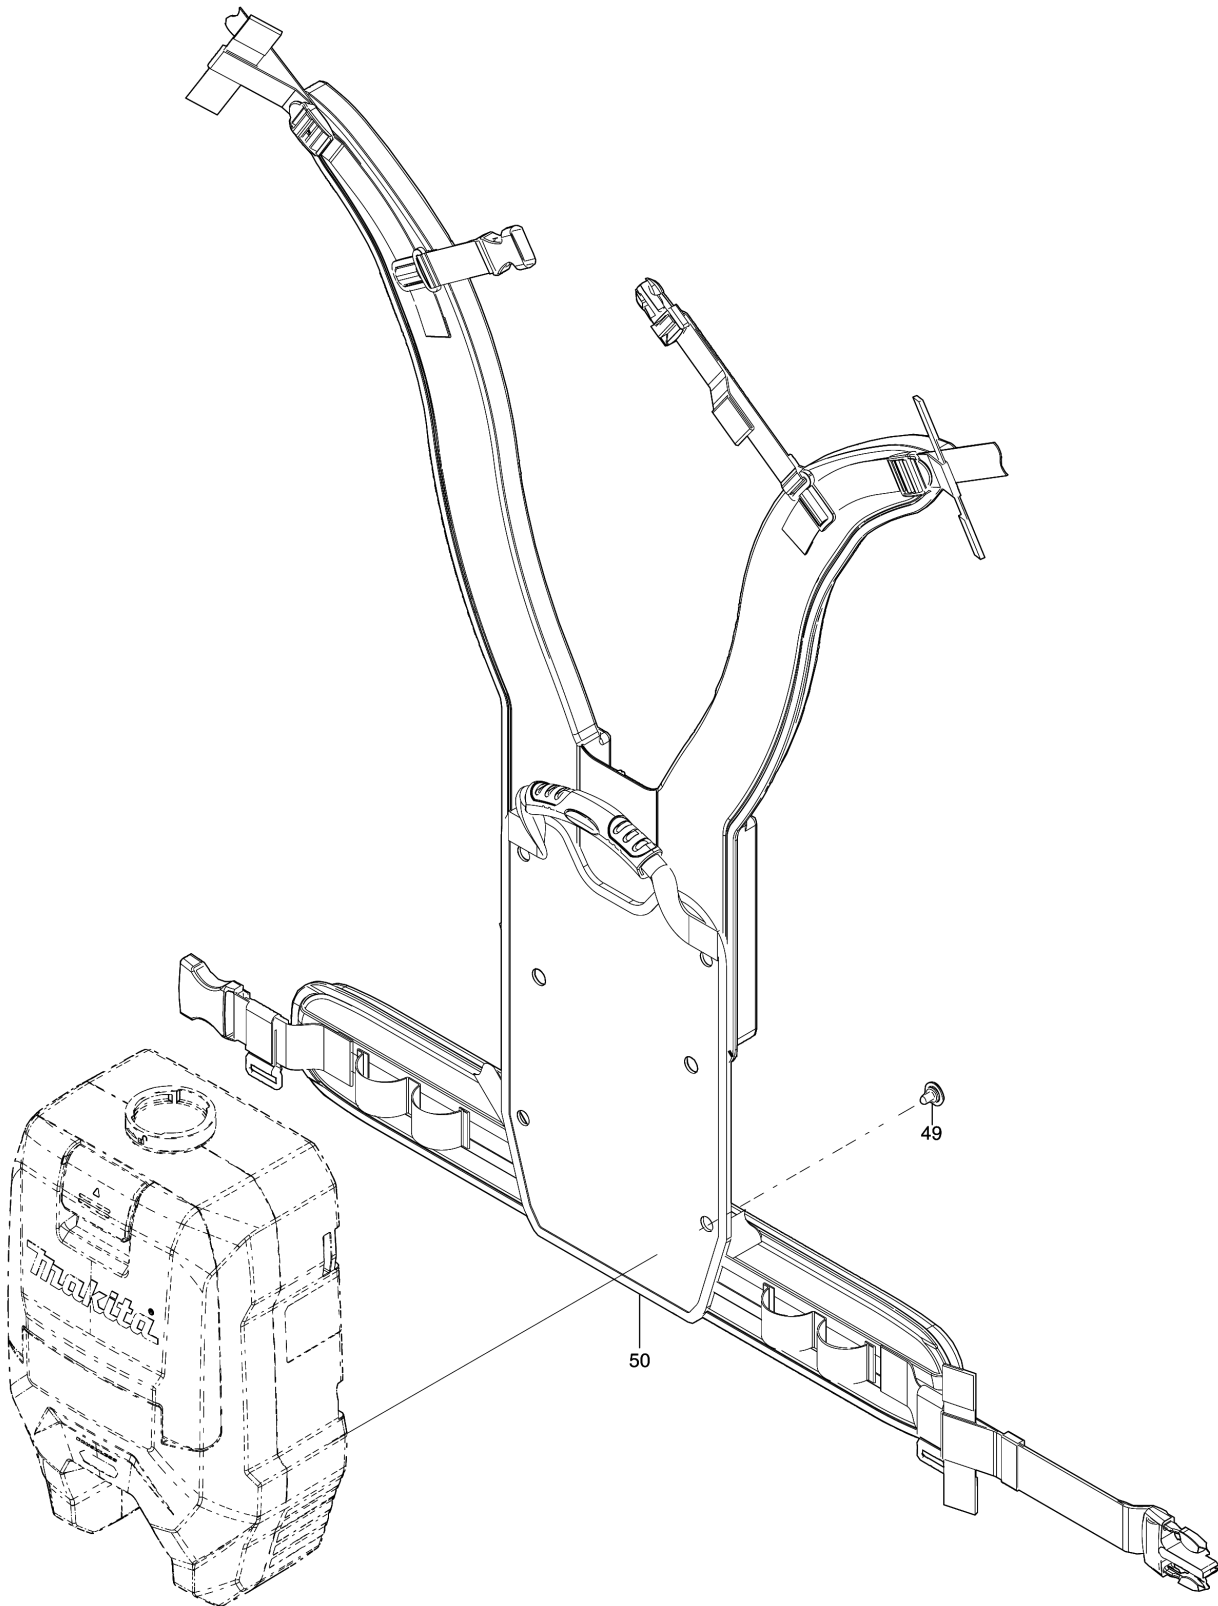

Model No.VC008G CORDLESS BCKPCK VACUUM CLEANER

Model No.VC008G CORDLESS BCKPCK VACUUM CLEANER

Model No.VC008G CORDLESS BCKPCK VACUUM CLEANER

Položka	Číslo dílu	Popis	Změna	Množství	New/Old	Možnost 1	Možnost 2	Poznámka
001	413E52-6	HOOK		1				
002	232389-0	COMPRESSION SPRING 5		1				
003	459912-8	STOPPER PLATE		1				
004	234391-9	COMPRESSION SPRING 8		1				
005	422850-7	SEAL		1				
006	413E51-8	DUST BOX COVER		1				
007	136647-5	UPPER HOUSING ASSY		1				
C10	263005-3	RUBBER PIN 6		2				
C20	8025F3-0	XGT LOGO LABEL		1				
008	687124-5	STRAIN RELIEF		1				
009	266326-2	TAPPING SCREW 4X18		2				
010	135771-1	INLET ASS'Y		1				
D10		INC. 11						
011	213655-4	O RING 56		1				
012	191Y27-2	MAIN FILTER H SET		1				
013	141H47-4	LOWER HOUSING COMPLETE		1				
C10	422854-9	REAR BLOCK FILTER A		2				
C20	422855-7	REAR BLOCK FILTER B		1				
014	266326-2	TAPPING SCREW 4X18		8				
015	8116N6-5	VC008G NAME PLATE		1				
016	422851-5	SUPPORT RING		1				
017	347965-8	FAN COVER		1				
018	252268-6	HEX. NUT M6		1				
019	253752-4	FLAT WASHER 8		1				
020	240178-9	FAN 104		1				
021	313062-2	FLANGE		1				
022	266326-2	TAPPING SCREW 4X18		3				
023	413E42-9	FAN BASE		1				
024	210005-4	BALL BEARING 608DDW		1				
025	266490-9	TAPPING SCREW PT 2X6		3				
026	620H32-5	CONTROLLER B		1				
027	652069-6	FLAT HEAD SCREW M3X6		3				
028	183V01-6	MOTOR HOUSING SET		1				
D10		INC. 30						
029	629B16-4	STATOR		1				
030	183V01-6	MOTOR HOUSING SET		1				
D10		INC. 28						
031	422856-5	SUPPORT A		1				
032	619746-3	ROTOR		1				
033	266326-2	TAPPING SCREW 4X18		4				
034	422856-5	SUPPORT A		1				
035	638A29-8	LEAD UNIT		1				
036	632P49-4	TERMINAL UNIT		1				
037	620H30-9	CONTROLLER		1				
038	8116P4-3	VC008G SERIAL NO. LABEL		1				