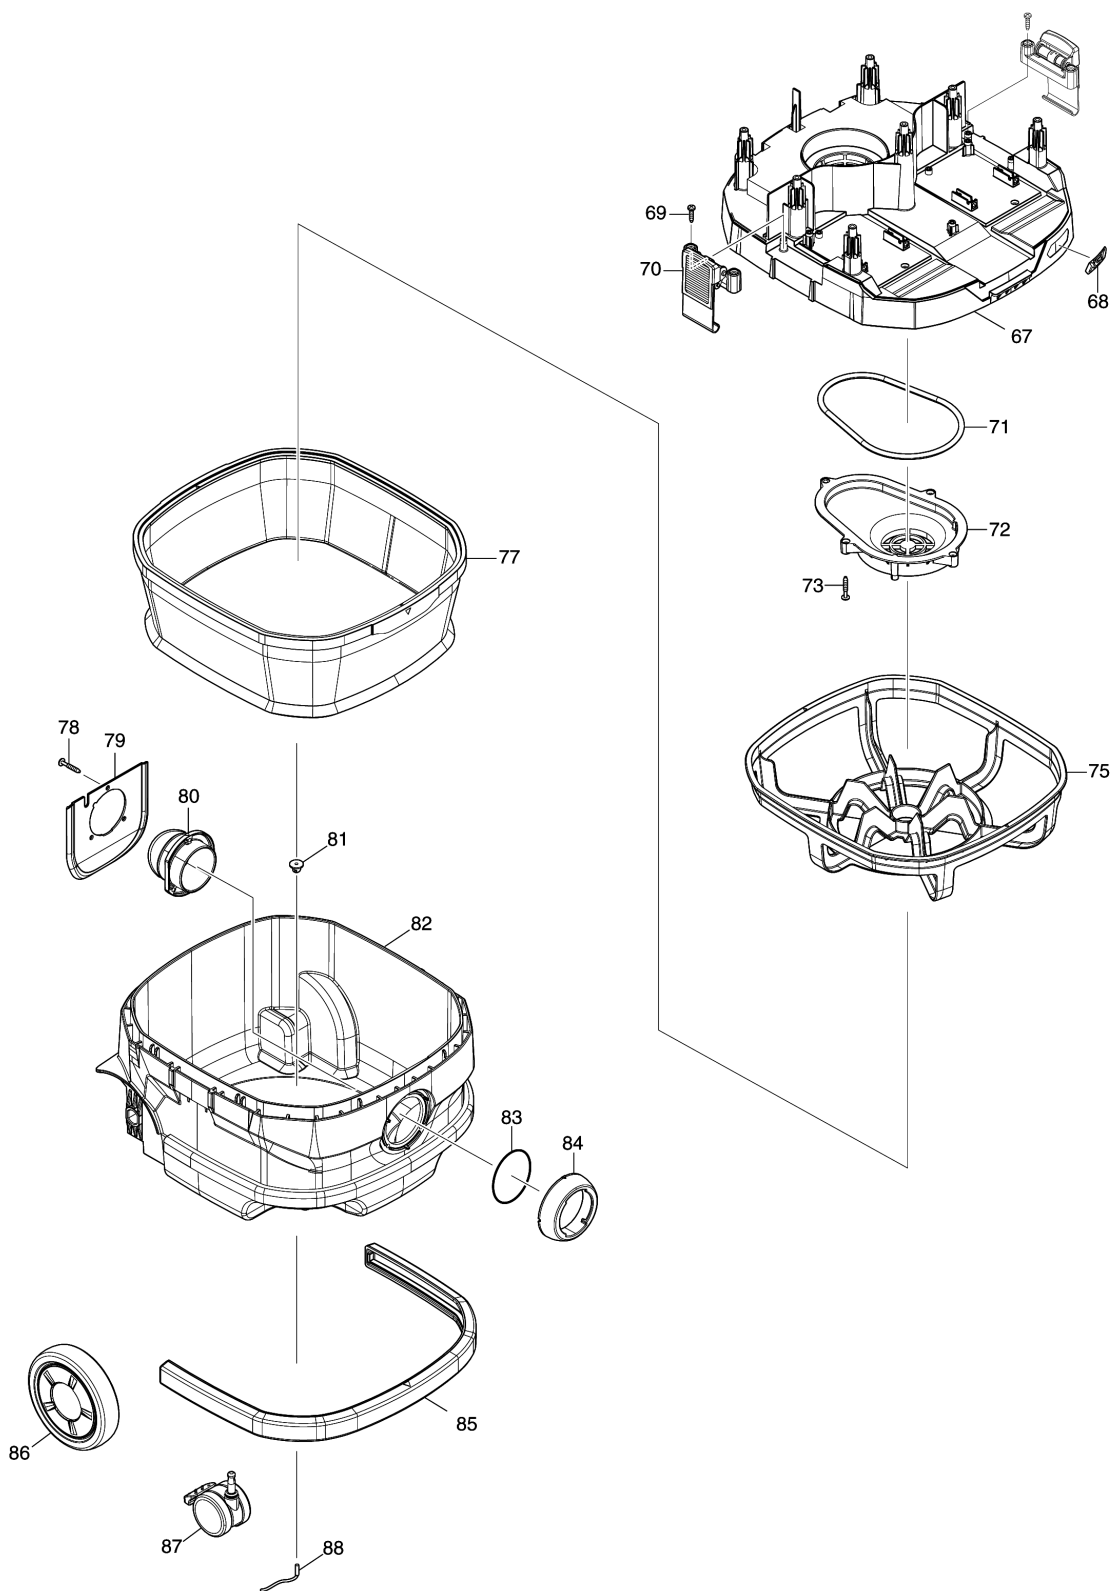

Model No.VC005GL CORDLESS VACUUM CLEANER

Model No.VC005GL CORDLESS VACUUM CLEANER

Model No.VC005GL CORDLESS VACUUM CLEANER

Položka	Číslo dílu	Popis	Změna	Množství	New/Old	Možnost 1	Možnost 2	Poznámka
001	413B26-9	SWITCH BUTTON		1				
002	234273-5	COMPRESSION SPRING 20		2				
003	266340-8	TAPPING SCREW 4X65		7				
004	8112N6-1	VC005GL NAME PLATE		1				
005	141F78-1	COWLING COMPLETE		1				
D10		INC. 6-8						
006	813A18-6	CAUTION LABEL		1				
007	422796-7	TOP DAMPER A		1				
008	422797-5	TOP DAMPER B		1				
009	413B27-7	GRIP		1				
010	413B33-2	UPPER HOUSING		1				
011	638A20-6	LEAD UNIT		1				
012	651910-0	SWITCH D2VW-01-3HS		1				
013	266326-2	TAPPING SCREW 4X18		2				
014	451343-7	SWITCH HOLDER		1				
015	650013-7	SWITCH 1703.4002		1				
016	961062-2	STOP RING E-12		1				
017	141H90-3	SWITCH BASE COMPLETE		1				
C10	8045P7-8	INDICATION LABEL		1				
018	213176-6	O RING 14		1				
019	455733-6	SWITCH LEVER		1				
020	620F40-4	INDICATION CIRCUIT		1				
021	620D39-7	SUB CONTROLLER		1				
022	961013-5	STOP RING E-7		1				
023	213054-0	O RING 9		1				
024	451344-5	SWITCH DIAL		1				
025	413B28-5	BATTERY COVER		1				
026	231456-8	COMPRESSION SPRING 7		1				
027	413B30-8	BATTERY COVER HOOK		1				
028	620F37-3	CONTROLLER		1				
029	422795-9	RUBBER CAP		1				
030	141F84-6	SEPARATOR COMPLETE		1				
D10		INC. 31-34						
031	422802-8	BAND DUMPER E		1				
032	422801-0	BAND DUMPER D		1				
033	422799-1	BAND DUMPER B		1				
034	422804-4	SEAL A		1				
035	266326-2	TAPPING SCREW 4X18		3				
036	413B31-6	LOWER HOUSING		1				
037	266326-2	TAPPING SCREW 4X18		4				
038	266326-2	TAPPING SCREW 4X18		4				
039	183U06-0	TERMINAL CASE SET		2				
D10		INC. 41						
040	413B40-5	TERMINAL COVER		2				
041	183U06-0	TERMINAL CASE SET		2				