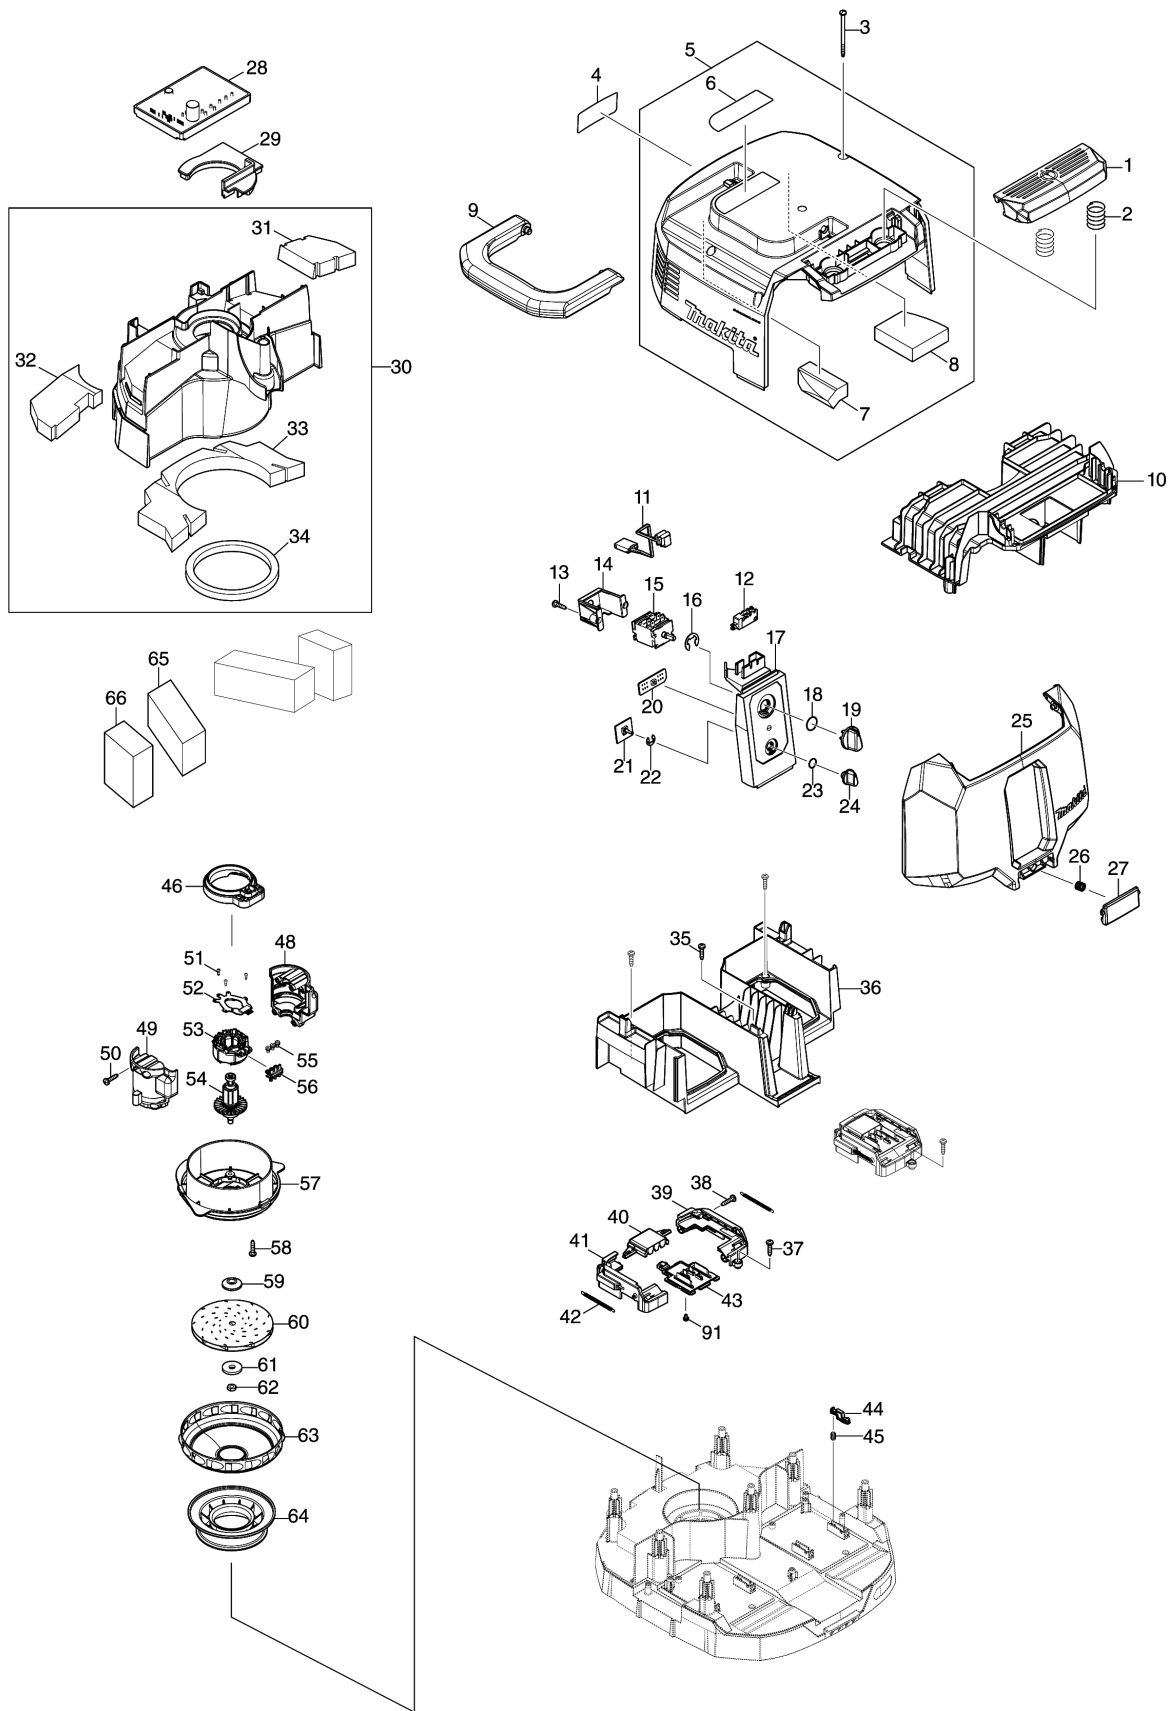

Model No.VC005GL CORDLESS VACUUM CLEANER

Model No.VC005GL CORDLESS VACUUM CLEANER

Model No.VC005GL CORDLESS VACUUM CLEANER

Položka	Číslo dílu	Popis	Změna	Množství	New/Old	Možnost 1	Možnost 2	Poznámka
001	413B26-9	SWITCH BUTTON		1				
002	234273-5	COMPRESSION SPRING 20		2				
003	266340-8	TAPPING SCREW 4X65		7				
004	8112N6-1	VC005GL NAME PLATE		1				
005	141F78-1	COWLING COMPLETE		1				
D10		INC. 6-8						
006	813A18-6	CAUTION LABEL		1				
007	422796-7	TOP DAMPER A		1				
008	422797-5	TOP DAMPER B		1				
009	413B27-7	GRIP		1				
010	413B33-2	UPPER HOUSING		1				
011	638A20-6	LEAD UNIT		1				
012	651910-0	SWITCH D2VW-01-3HS		1				
013	266326-2	TAPPING SCREW 4X18		2				
014	451343-7	SWITCH HOLDER		1				
015	650013-7	SWITCH 1703.4002		1				
016	961062-2	STOP RING E-12		1				
017	141H90-3	SWITCH BASE COMPLETE		1				
C10	8045P7-8	INDICATION LABEL		1				
018	213176-6	O RING 14		1				
019	455733-6	SWITCH LEVER		1				
020	620F40-4	INDICATION CIRCUIT		1				
021	620D39-7	SUB CONTROLLER		1				
022	961013-5	STOP RING E-7		1				
023	213054-0	O RING 9		1				
024	451344-5	SWITCH DIAL		1				
025	413B28-5	BATTERY COVER		1				
026	231456-8	COMPRESSION SPRING 7		1				
027	413B30-8	BATTERY COVER HOOK		1				
028	620F37-3	CONTROLLER		1				
029	422795-9	RUBBER CAP		1				
030	141F84-6	SEPARATOR COMPLETE		1				
D10		INC. 31-34						
031	422802-8	BAND DUMPER E		1				
032	422801-0	BAND DUMPER D		1				
033	422799-1	BAND DUMPER B		1				
034	422804-4	SEAL A		1				
035	266326-2	TAPPING SCREW 4X18		3				
036	413B31-6	LOWER HOUSING		1				
037	266326-2	TAPPING SCREW 4X18		4				
038	266326-2	TAPPING SCREW 4X18		4				
039	183U06-0	TERMINAL CASE SET		2				
D10		INC. 41						
040	413B40-5	TERMINAL COVER		2				
041	183U06-0	TERMINAL CASE SET		2				