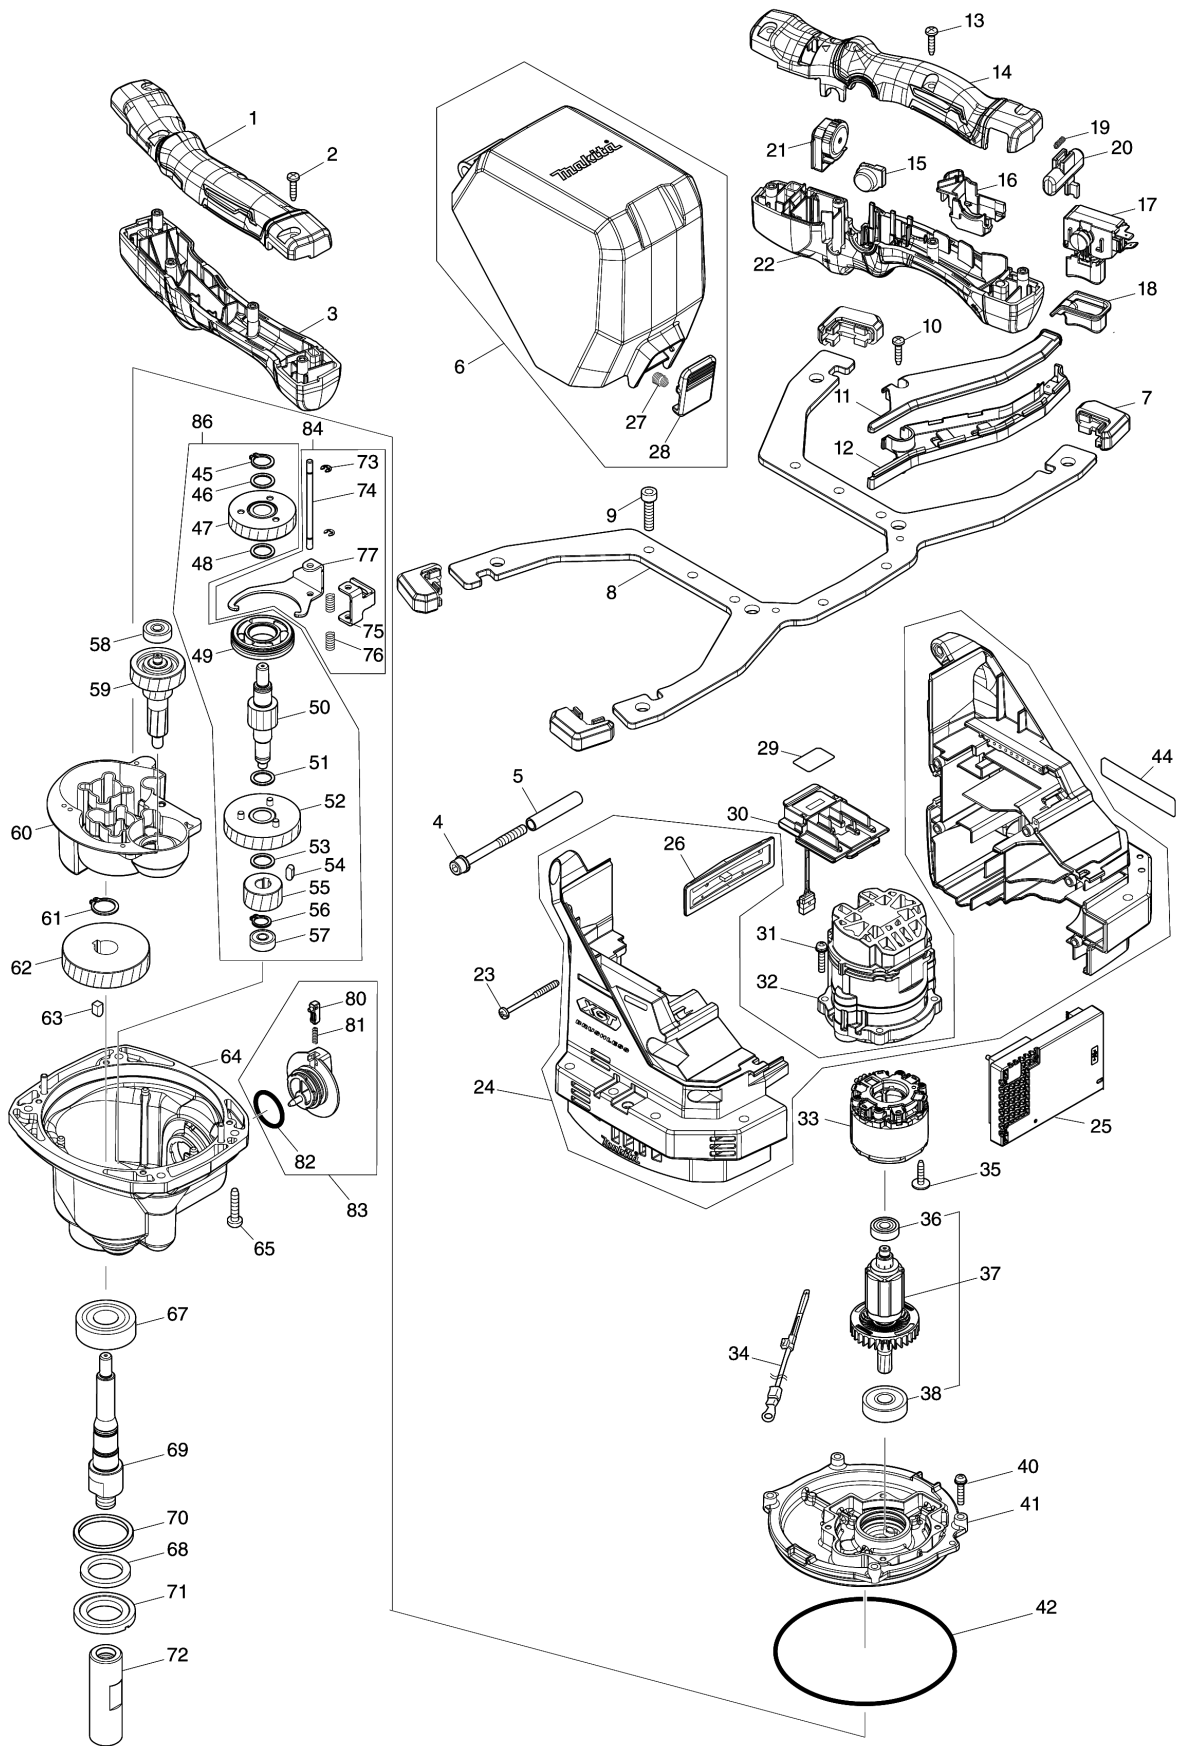

Model No.UT001G CORDLESS MIXER

Model No.UT001G CORDLESS MIXER

Položka	Číslo dílu	Popis	Změna	Množství	New/Old	Možnost 1	Možnost 2	Poznámka
001	183X11-5	LEFT GRIP SET		1				
D10		INC. 3						
002	266326-2	TAPPING SCREW 4X18		4				
003	183X11-5	LEFT GRIP SET		1				
D10		INC. 1						
004	922383-7	H.S.H.BOLT M6X60 WITH WR		1				
005	257885-7	SLEEVE 6		1				
006	122D95-8	COVER L ASSEMBLY		1				
D10		INC. 27,28						
007	422906-6	HANDLE GUARD		4				
008	347A13-9	HANDLE		1				
009	922342-1	HEX. SOCKET HEAD BOLT M6X25		8				
010	266326-2	TAPPING SCREW 4X18		1				
011	413J45-3	HANDLE COVER		1				
012	413J46-1	LEAD HOLDER		1				
013	266326-2	TAPPING SCREW 4X18		4				
014	183X10-7	RIGHT GRIP SET		1				
D10		INC. 22						
015	458819-5	LOCK ON BUTTON COVER		1				
016	413J58-4	SWITCH SUPPORT		1				
017	650035-7	SWITCH C3JW-4BM-1L-R		1				
018	458816-1	SWITCH COVER		1				
019	231433-0	COMPRESSION SPRING 4		1				
020	412551-5	LOCK OFF BUTTON		1				
021	620E29-6	DIAL CIRCUIT		1				
022	183X10-7	RIGHT GRIP SET		1				
D10		INC. 14						
023	266467-4	TAPPING SCREW 4X50		6				
024	183X13-1	HOUSING SET		1				
C10	263005-3	RUBBER PIN 6		2				
C20	8032A7-2	XGT LOGO LABEL		1				
D10		INC. 26						
025	620K02-2	CONTROLLER		1				
026	413J49-5	LOGO PLATE		1				
027	232676-7	COMPRESSION SPRING 7		1				
028	413J53-4	HOOK		1				
029	8584E0-1	UT001G SERIAL NO. LABEL		1				
030	632P49-4	TERMINAL UNIT		1				
031	911138-5	P.H.SCREW M4X20 WITH WR		4				
032	413J44-5	MOTOR HOUSING		1				
033	629B88-9	STATOR		1				
034	638A44-2	LEAD UNIT		1				
035	265620-9	TAPPING SCREW FLANGE 4X18		2				
036	211022-7	BALL BEARING 607ZZ		1				

Please order the parts with part number.

Print Date 14/2/2023