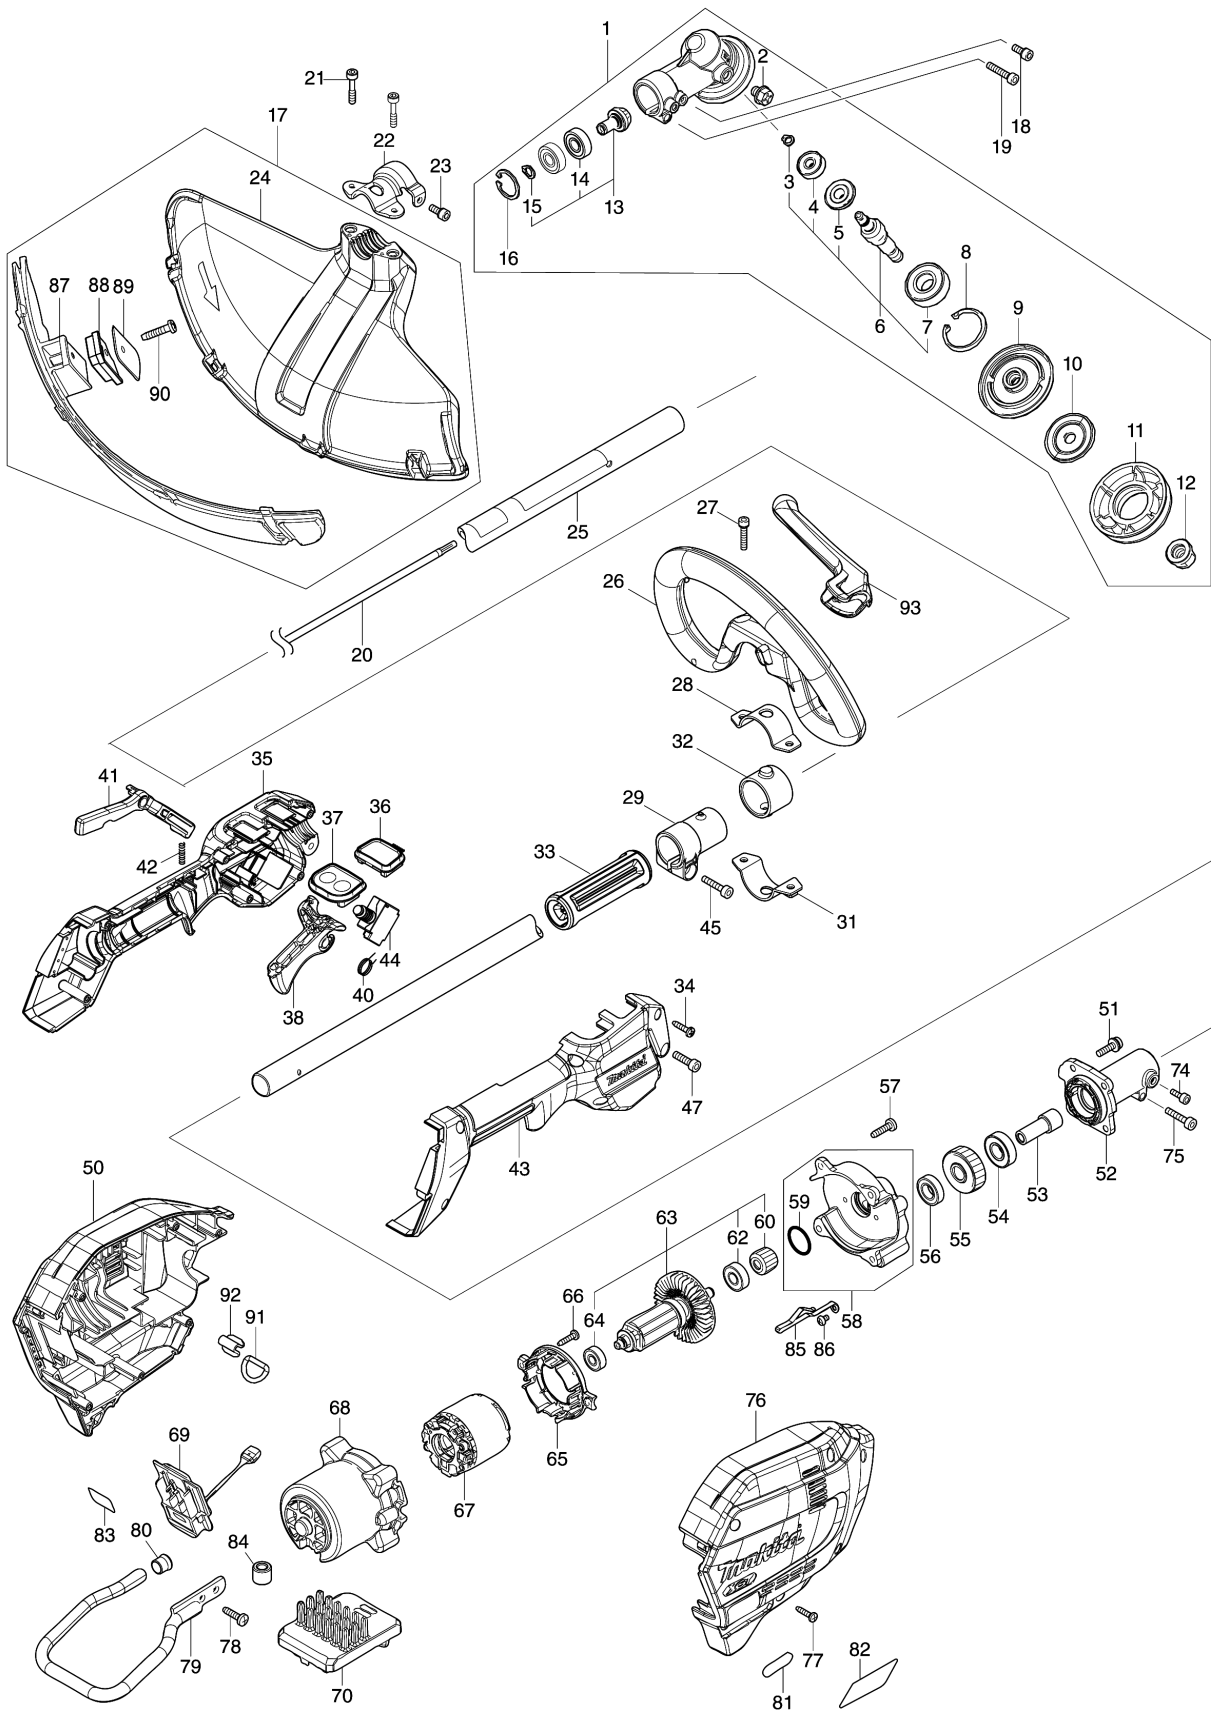

Model No.UR007G CORDLESS GRASS TRIMMER

Model No.UR007G CORDLESS GRASS TRIMMER

Položka	Číslo dílu	Popis	Změna	Množství	New/Old	Možnost 1	Možnost 2	Poznámka
001	123853-1	GEAR CASE ASSEMBLY		1				
D10		INC. 2,6,8-13,16						
002	265590-2	+HEX.BOLT M8X10 WITH R		1				
003	232350-7	RING SPRING 6		1				
004	210030-5	BALL BEARING 627ZZ		1				
005	221484-1	SPIRAL BEVEL GEAR 19		1				
006	136233-2	CUTTER SHAFT ASS'Y		1				
D10		INC. 3-5,7						
007	211228-7	BALL BEARING 6202DDW		1				
008	257432-4	RETAINING RING R-35		1				
009	144312-2	RECEIVE WASHER COMPLETE		1				
010	347104-0	CLAMP WASHER		1				
011	457274-8	CUP US		1				
012	252236-9	HEX. LOCK NUT M10-17		1				
013	136235-8	SPIRAL BEVEL GEAR ASS'Y		1				
D10		INC. 14,15						
014	210049-4	BALL BEARING 609ZZ		2				
015	257986-1	RETAINING RING (EXT) S-9		1				
016	257987-9	RETAINING RING (INT)R-24		1				
017	191B54-1	PROTECTOR U 430 SET MG		1				
D10		INC. 24,87-90						
018	922216-6	HEX. SOCKET HEAD BOLT M5X14		1				
019	922242-5	HEX. SOCKET HEAD BOLT M5X25		1				
020	327056-1	SHAFT		1				
021	251513-6	H.S.H.BOLT M5X25		2				
022	347107-4	PROTECTOR CLAMP 24		1				
023	922216-6	HEX. SOCKET HEAD BOLT M5X14		1				
024	457271-4	PROTECTOR U 450		1				
025	140S82-5	SHAFT PIPE COMPLETE I		1				
C10	819312-8	MAKITA LOGO LABEL		1				
C20	819J22-7	CAUTION LABEL		1				
026	457267-5	LOOP HANDLE		1				
C10	263005-3	RUBBER PIN 6		1				
027	922234-4	H.S.H.BOLT M5X20 WITH WG		2				
028	347113-9	UPPER CLAMP 35		1				
029	457269-1	PIPE HOLDER 24		1				
031	347114-7	LOWER CLAMP 35		1				
032	424942-8	DAMPER		1				
033	451601-1	SPACER 24		1				
034	266326-2	TAPPING SCREW 4X18		6				
035	183S36-9	GRIP SET		1				
D10		INC. 43						
036	141D25-0	INDICATION CIRCUIT COMPLETE E		1