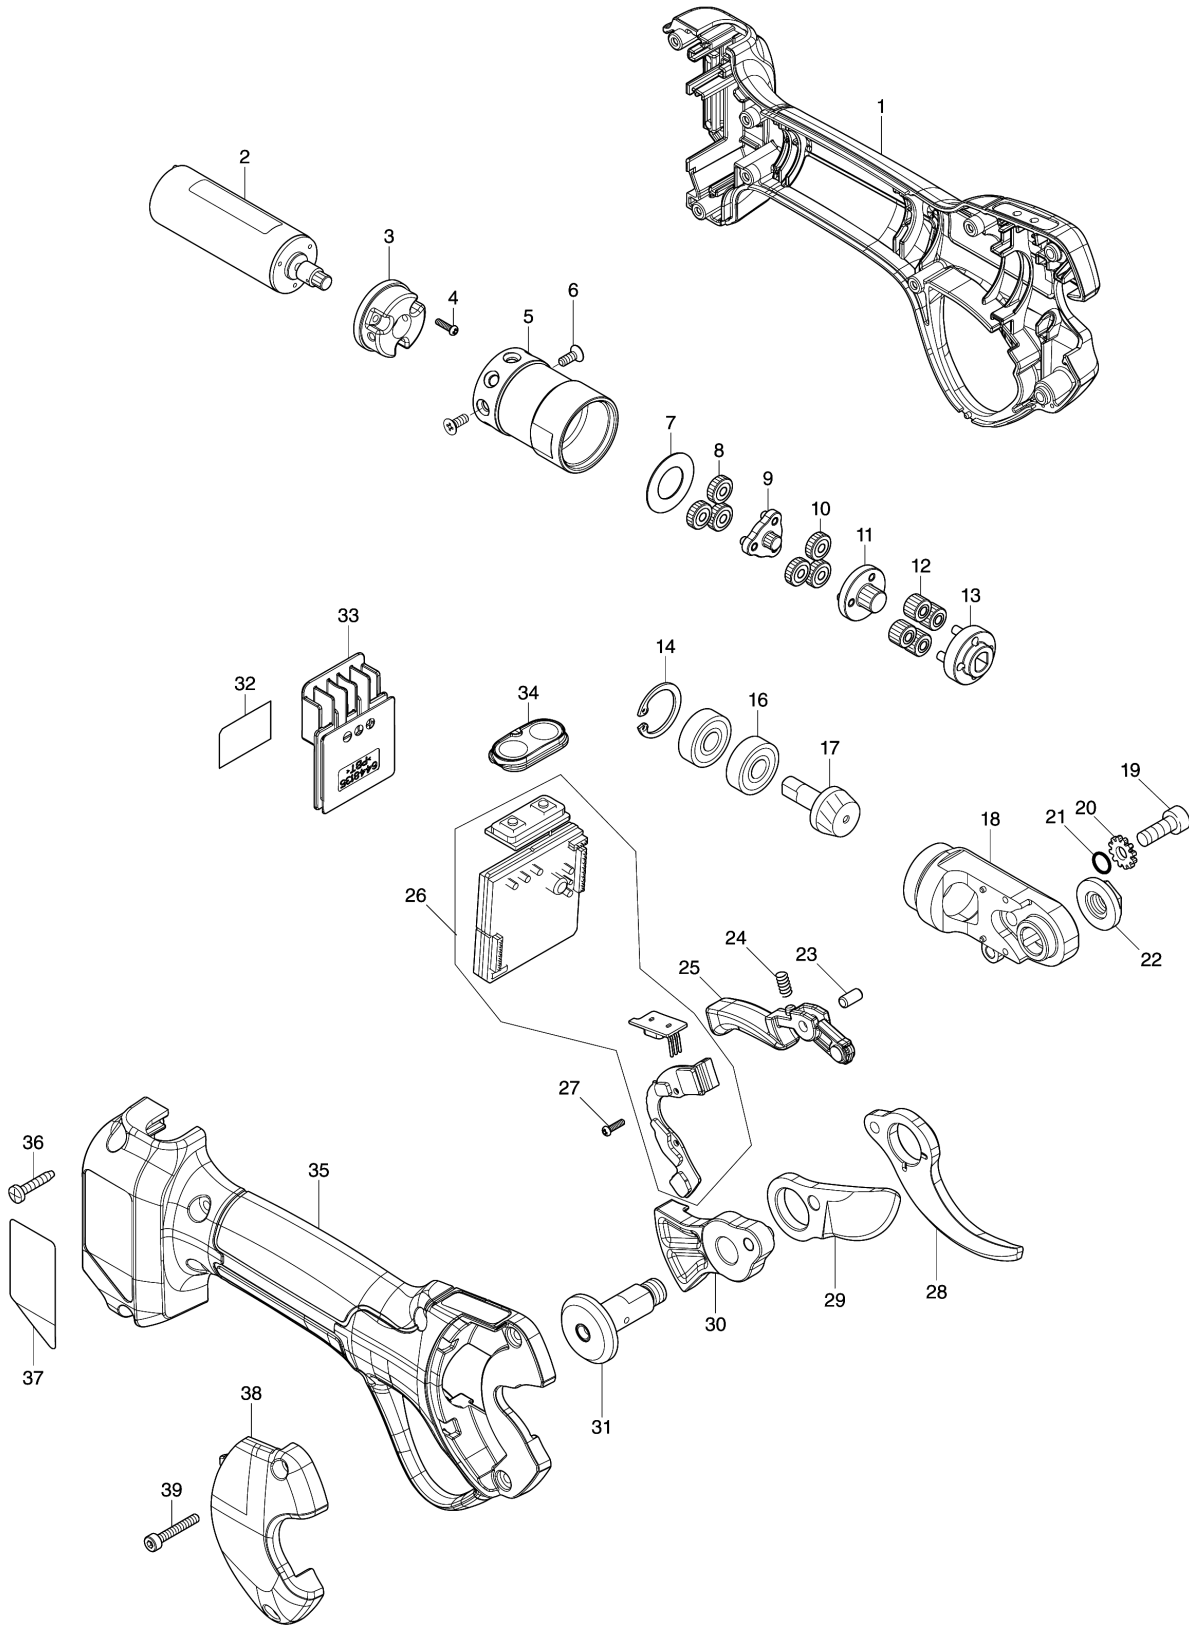

Model No.UP100D CORDLESS PRUNING SHEARS

Model No.UP100D CORDLESS PRUNING SHEARS

Položka	Číslo dílu	Popis	Změna	Množství	New/Old	Možnost 1	Možnost 2	Poznámka
001	183Y33-1	HOUSING SET		1				
C10	8065E6-9	INDICATION LABEL		1				
C20	8065E7-7	INDICATION LABEL		1				
D10		INC. 35						
002	629C07-1	DC MOTOR		1				
003	312D98-2	MOTOR HOLDER		1				
004	265D05-3	PAN HEAD SCREW M2X8		3				
005	227A61-3	INTERNAL GEAR 43		1				
006	912007-3	C.H.SCREW M3X8		2				
007	253084-9	FLAT WASHER 12		1				
008	227A64-7	SPUR GEAR 17		3				
009	162C36-6	SPUR GEAR 8 B COMPLETE		1				
010	227A64-7	SPUR GEAR 17		3				
011	162C37-4	SPUR GEAR 13 COMPLETE		1				
012	227A63-9	SPUR GEAR 14		4				
013	162C31-6	SUPPORTER COMPLETE		1				
014	962059-4	RETAINING RING (INT) R-19		1				
016	210017-7	BALL BEARING 607DDW		2				
017	227A60-5	ZEROL BEVEL GEAR 9		1				
018	327B57-1	GEAR HOUSING		1				
019	922217-4	HEX. SOCKET HEAD BOLT M5X14		1				
020	253578-4	LOCK PLATE		1				
021	213021-5	O RING 5		1				
022	252321-8	HEX. NUT M8		1				
023	256251-5	PIN 4		1				
024	233033-2	COMPRESSION SPRING 4		1				
025	162C32-4	TRIGGER COMPLETE		1				
026	620K67-4	CONTROLLER		1	*			
026-1	620N17-7	CONTROLLER	<	1				
027	265D05-3	PAN HEAD SCREW M2X8		2				
028	1911W1-7	SHEAR BLADE L SET		1				
029	1911W2-5	SHEAR BLADE U SET		1				
030	162C33-2	BLADE HOLDER COMPLETE		1				
031	162C35-8	SHOULDER SCREW M8 COMPLETE		1				
032	8586G2-3	UP100D SERIAL NO. LABEL		1				
033	644813-5	TERMINAL		1				
034	162C34-0	SWITCH PLATE COMPLETE		1				
C10	8065E5-1	SWITCH LABEL		1				
035	183Y33-1	HOUSING SET		1				
C10	8065E6-9	INDICATION LABEL		1				
C20	8065E7-7	INDICATION LABEL		1				
D10		INC. 1						
036	266130-9	TAPPING SCREW BIND PT 3X16		6				
037	8586U1-3	UP100D NAME PLATE		1				