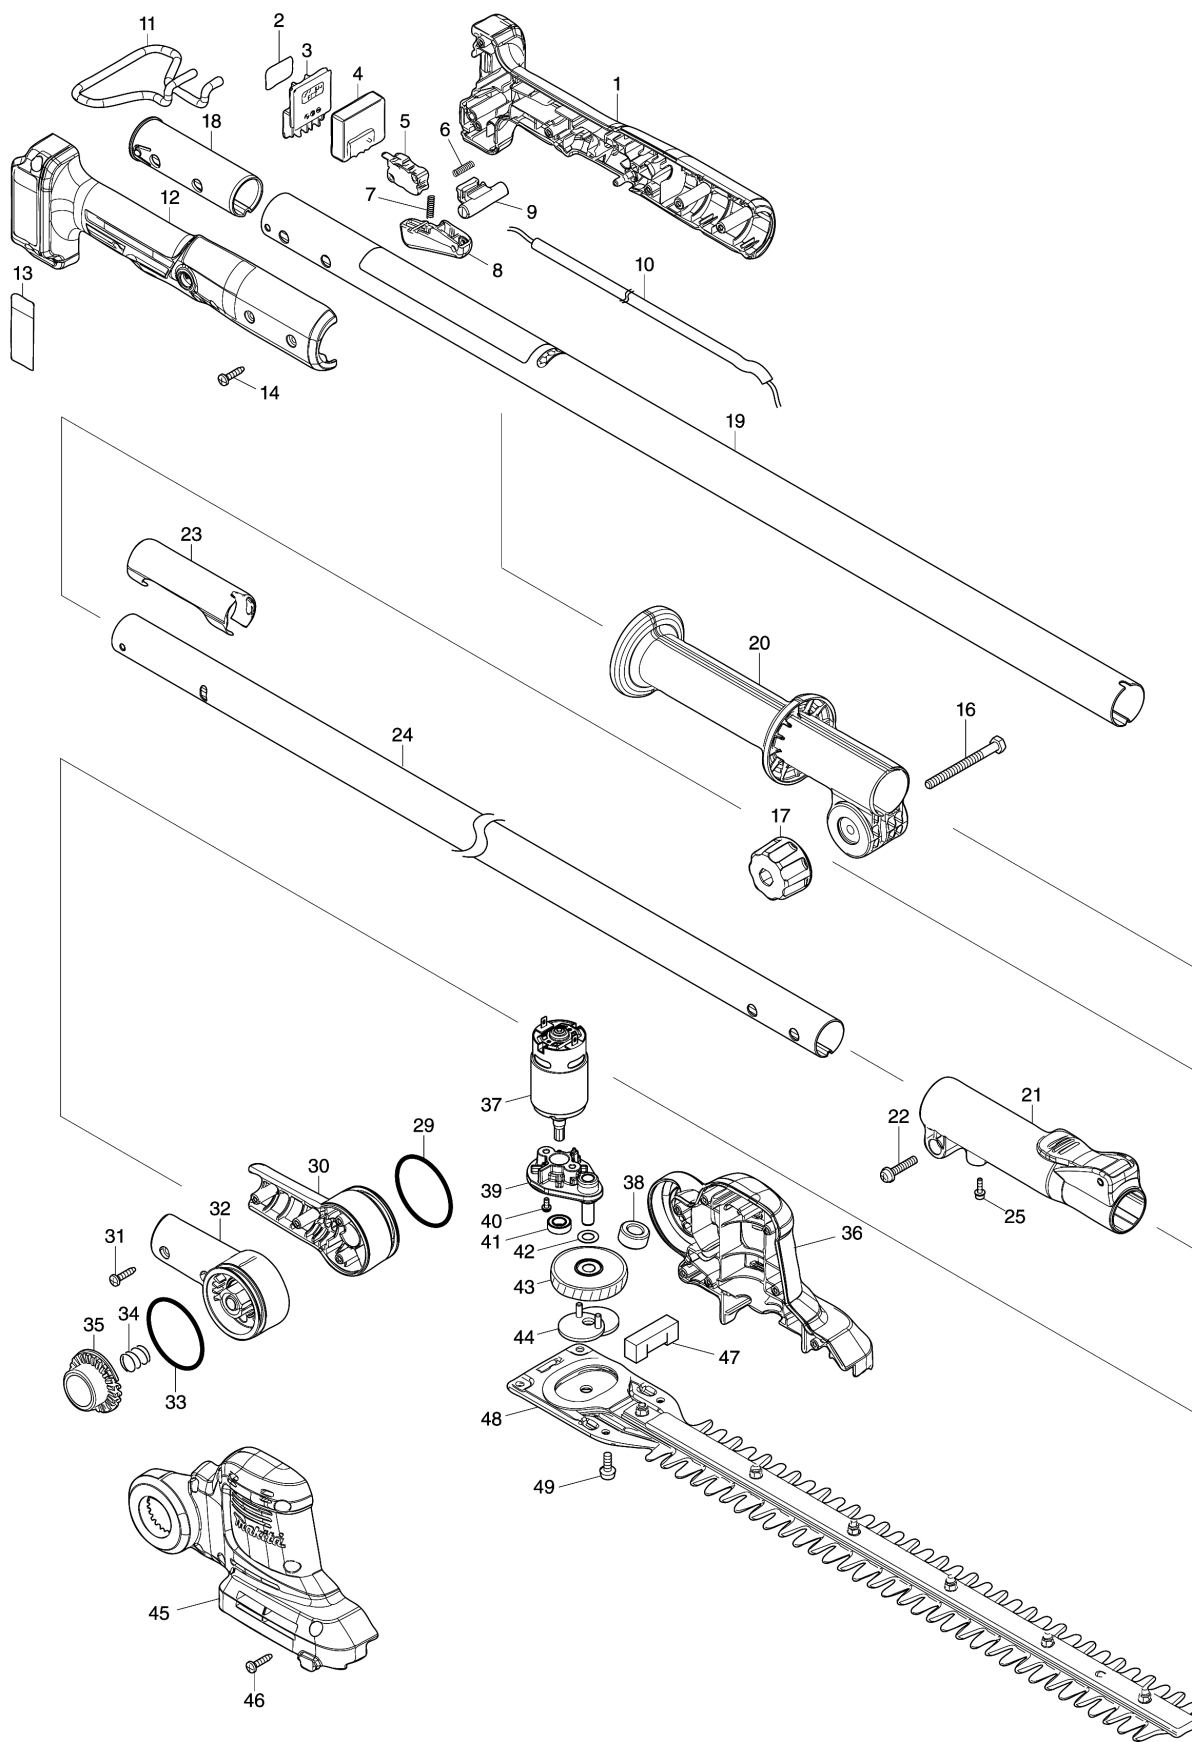

Model No.UN460WD 460MM DC POLE HEDGE TRIMMER

Model No.UN460WD 460MM DC POLE HEDGE TRIMMER

Položka	Číslo dílu	Popis	Změna	Množství	New/Old	Možnost 1	Možnost 2	Poznámka
001	183T12-9	GRIP HOUSING SET		1				
C10	263002-9	RUBBER PIN 4		2				
D10		INC. 12						
002	811M48-3	UN460WD SERIAL NO. LABEL		1				
003	644813-5	TERMINAL		1				
004	620F43-8	CONTROLLER		1				
005	651398-4	SWITCH BMC-1112-001		1				
006	231473-8	COMPRESSION SPRING 4		1				
007	231473-8	COMPRESSION SPRING 4		1				
008	413714-6	SWITCH LEVER		1				
009	413713-8	LOCK OFF BUTTON A		1				
010	699168-3	POWER SUPPLY CORD UNIT		1				
C10	654069-2	RECEPTACLE		2				
011	327810-3	BATTERY GUARD		1				
012	183T12-9	GRIP HOUSING SET		1				
C10	263002-9	RUBBER PIN 4		2				
D10		INC. 1						
013	811M46-7	UN460WD NAME PLATE		1				
014	266326-2	TAPPING SCREW 4X18		6				
016	921362-2	HEX. BOLT M6X40		1				
017	264072-1	THUMB NUT M6		1				
C10	931302-2	HEX. NUT M6		1				
018	413712-0	PIPE CAP 32		1				
019	141B61-4	PIPE 32 COMPLETE		1				
C10	8008A7-9	CAUTION LABEL		1				
C20	808723-2	CAUTION LABEL		1				
020	413719-6	FRONT GRIP A		1				
021	141C39-3	PIPE HOLDER 32 COMPLETE		1				
C10	252103-8	HEX. LOCK NUT M5-8		1				
022	911243-8	PAN HEAD SCREW M5X25		1				
023	413711-2	PIPE CAP 28		1				
024	327815-3	PIPE 28		1				
025	251568-1	H.S.H.BOLT M3X12 WITH WR		1				
029	213616-4	O RING 48		1				
030	183T14-5	PIPE HOLDER SET		1				
D10		INC. 32						
031	266326-2	TAPPING SCREW 4X18		4				
032	183T14-5	PIPE HOLDER SET		1				
D10		INC. 30						
033	213616-4	O RING 48		1				
034	231113-8	COMPRESSION SPRING 12		1				
035	413715-4	LOCK OFF BUTTON B		1				
036	183T13-7	MOTOR HOUSING SET		1				
C10	263005-3	RUBBER PIN 6		4				
D10		INC. 45						