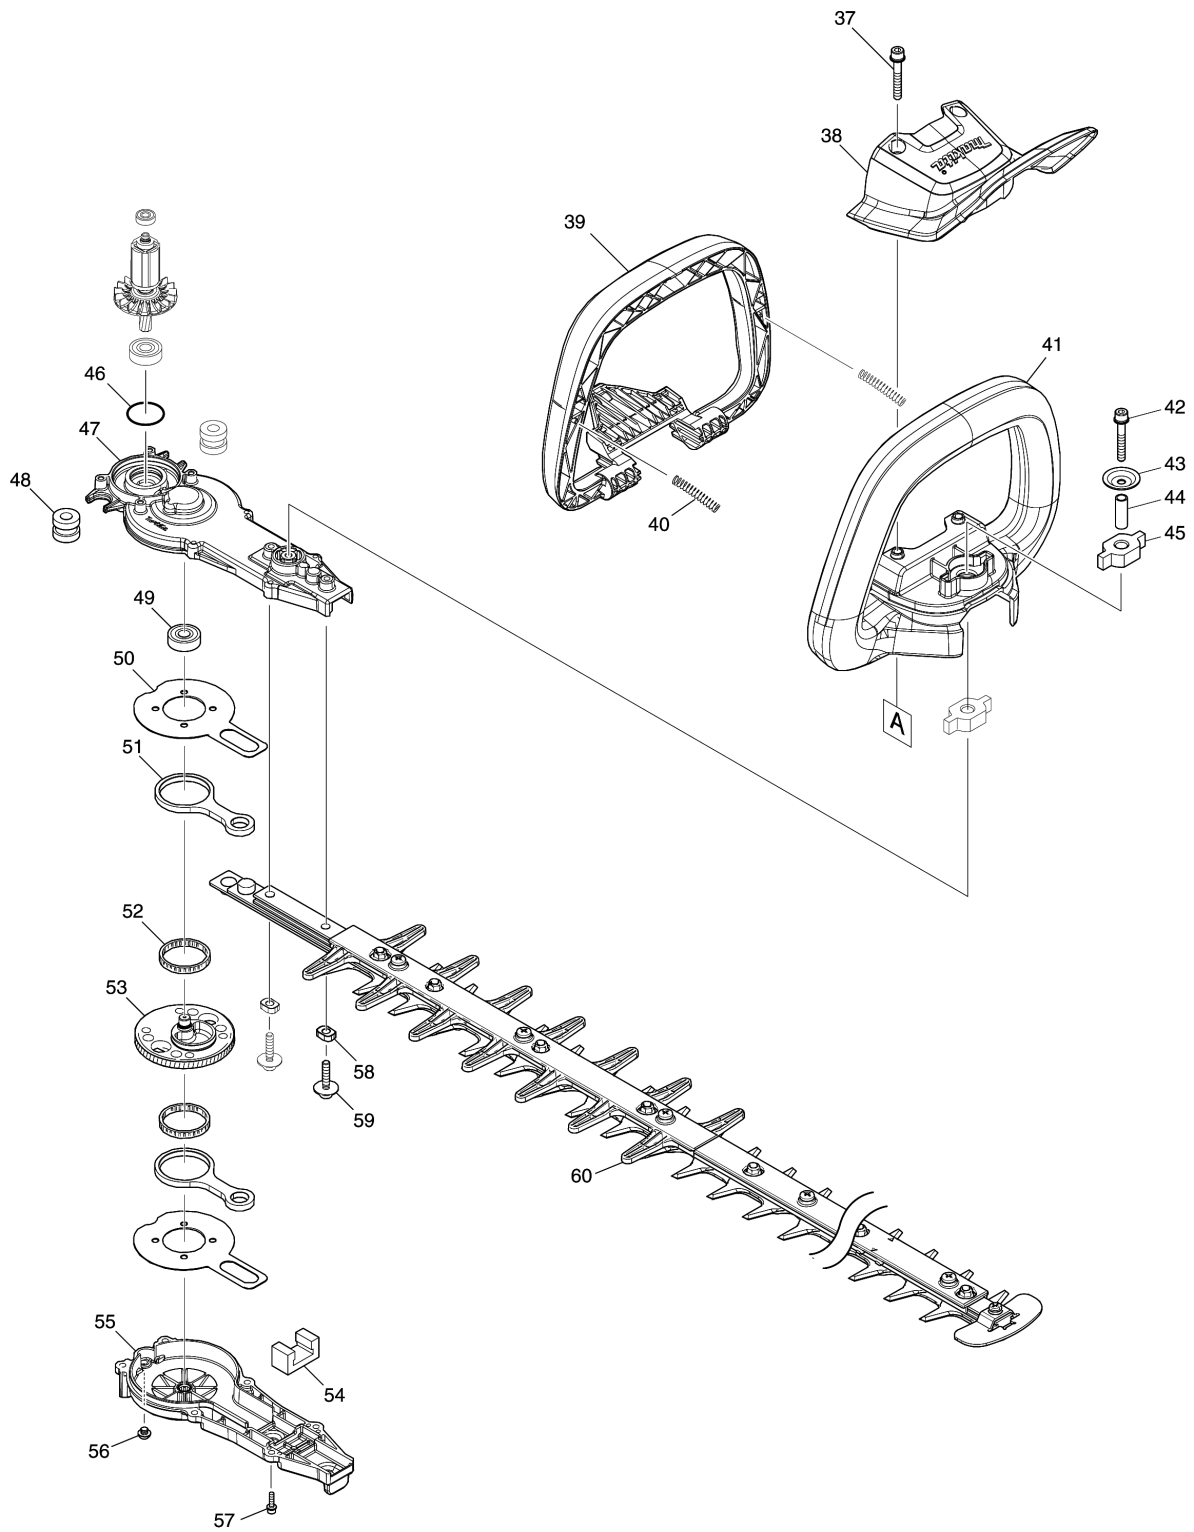

Model No.UH009G 750MM CORDLESS HEDGE TRIMMER

Model No.UH009G 750MM CORDLESS HEDGE TRIMMER

Model No.UH009G 750MM CORDLESS HEDGE TRIMMER

Položka	Číslo dílu	Popis	Změna	Množství	New/Old	Možnost 1	Možnost 2	Poznámka
001	458406-0	LOCK LEVER L		1				
002	183T66-6	HANDLE SET		1				
C10	263005-3	RUBBER PIN 6		2				
C20	8034N8-3	CAUTION LABEL		1				
D10		INC. 15						
003	141D66-6	SWITCH CIRCUIT COMPLETE E		1				
C10	8034K3-2	SWITCH LABEL		1				
004	140W63-3	INDICATION CIRCUIT COMPLETE		1				
005	458570-7	SLIDER		1				
006	458405-2	LOCK ARM		1				
007	234204-4	COMPRESSION SPRING 8		1				
008	651083-9	SWITCH C3XA-1PSPM		1				
009	458403-6	LOCK OFF LEVER		1				
010	413792-6	SWITCH LEVER R		1				
011	232454-5	TORSION SPRING 10		1				
012	620E88-0	CONTROLLER		1				
C10	688163-8	LINE FILTER		1				
C20	688164-6	LINE FILTER		1				
013	632P64-8	TERMINAL UNIT		1				
014	811J67-1	UH009G SERIAL NO. LABEL		1				
015	183T66-6	HANDLE SET		1				
C10	263005-3	RUBBER PIN 6		2				
C20	8034N8-3	CAUTION LABEL		1				
D10		INC. 2						
016	266326-2	TAPPING SCREW 4X18		6				
017	458407-8	LOCK LEVER R		1				
018	266326-2	TAPPING SCREW 4X18		1				
019	811J63-9	UH009G NAME PLATE		1				
020	8025F3-0	XGT LOGO LABEL		1				
021	183S95-3	HOUSING SET		1				
C10	424344-8	DAMPER		4				
D10		INC. 23						
022	651083-9	SWITCH C3XA-1PSPM		1				
023	183S95-3	HOUSING SET		1				
C10	424344-8	DAMPER		4				
D10		INC. 21						
024	266326-2	TAPPING SCREW 4X18		4				
025	266326-2	TAPPING SCREW 4X18		2				
026	422261-6	RUBBER SLEEVE		1				
027	911128-8	P.H.SCREW M4X16 WITH WR		4				
028	183S94-5	MOTOR HOUSING SET		1				
D10		INC. 29						
029	183S94-5	MOTOR HOUSING SET		1				
D10		INC. 28						