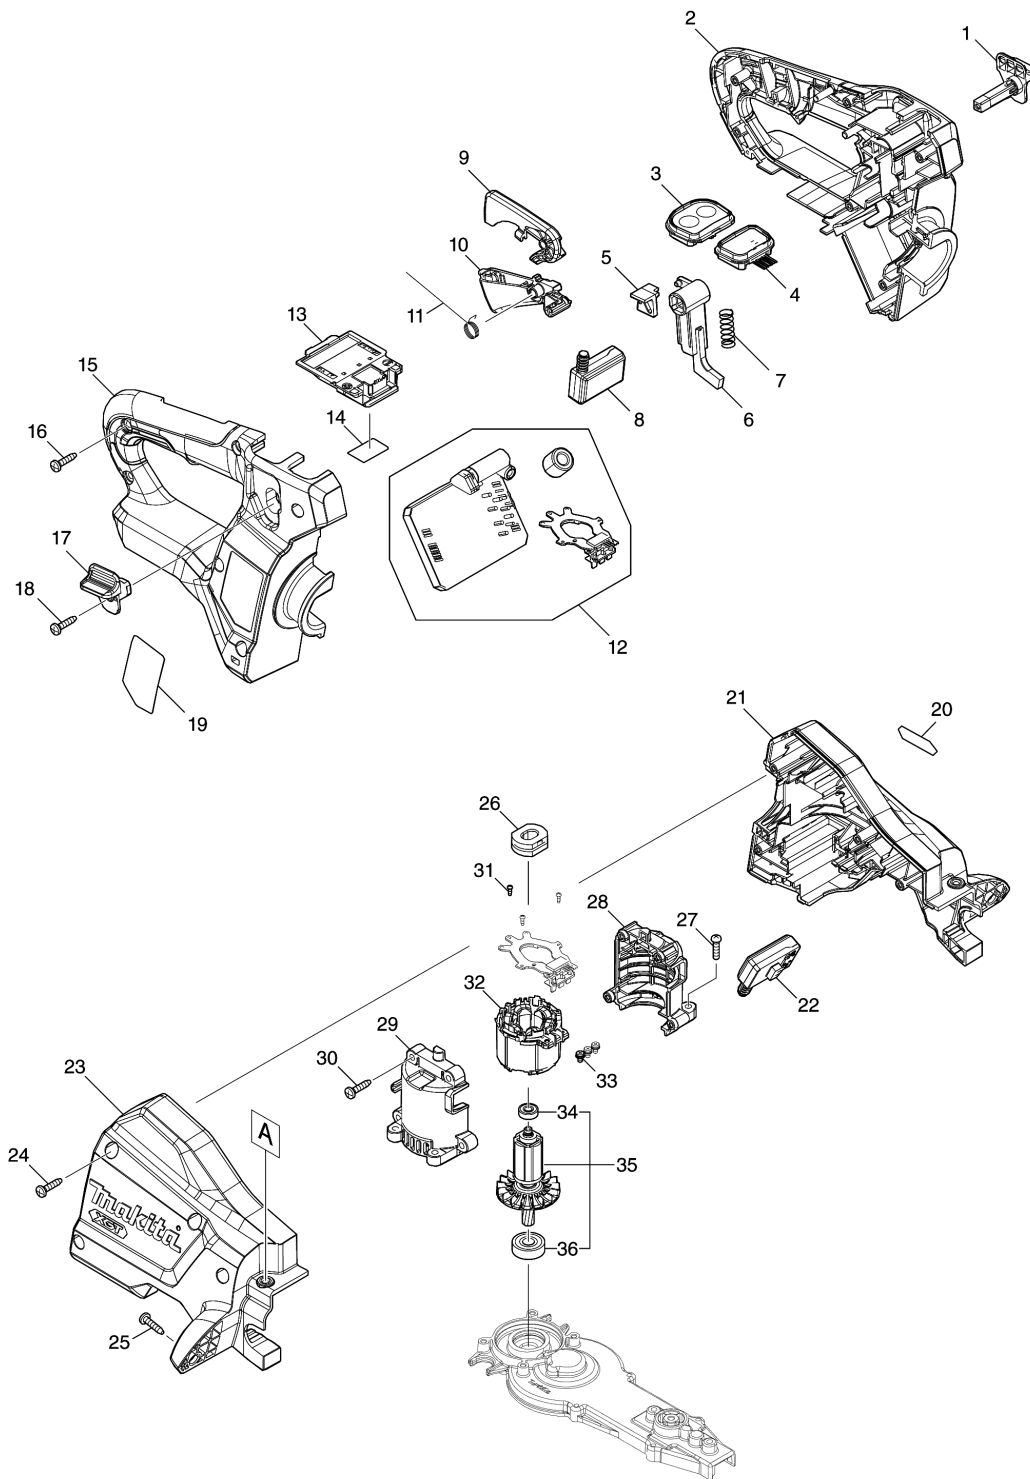

Model No.UH009G 750MM CORDLESS HEDGE TRIMMER

Model No.UH009G 750MM CORDLESS HEDGE TRIMMER

Model No.UH009G 750MM CORDLESS HEDGE TRIMMER

Položka	Číslo dílu	Popis	Změna	Množství	New/Old	Možnost 1	Možnost 2	Poznámka
001	458406-0	LOCK LEVER L		1				
002	183T66-6	HANDLE SET		1				
C10	263005-3	RUBBER PIN 6		2				
C20	8034N8-3	CAUTION LABEL		1				
D10		INC. 15						
003	141D66-6	SWITCH CIRCUIT COMPLETE E		1				
C10	8034K3-2	SWITCH LABEL		1				
004	140W63-3	INDICATION CIRCUIT COMPLETE		1				
005	458570-7	SLIDER		1				
006	458405-2	LOCK ARM		1				
007	234204-4	COMPRESSION SPRING 8		1				
008	651083-9	SWITCH C3XA-1PSPM		1				
009	458403-6	LOCK OFF LEVER		1				
010	413792-6	SWITCH LEVER R		1				
011	232454-5	TORSION SPRING 10		1				
012	620E88-0	CONTROLLER		1				
C10	688163-8	LINE FILTER		1				
C20	688164-6	LINE FILTER		1				
013	632P64-8	TERMINAL UNIT		1				
014	811J67-1	UH009G SERIAL NO. LABEL		1				
015	183T66-6	HANDLE SET		1				
C10	263005-3	RUBBER PIN 6		2				
C20	8034N8-3	CAUTION LABEL		1				
D10		INC. 2						
016	266326-2	TAPPING SCREW 4X18		6				
017	458407-8	LOCK LEVER R		1				
018	266326-2	TAPPING SCREW 4X18		1				
019	811J63-9	UH009G NAME PLATE		1				
020	8025F3-0	XGT LOGO LABEL		1				
021	183S95-3	HOUSING SET		1				
C10	424344-8	DAMPER		4				
D10		INC. 23						
022	651083-9	SWITCH C3XA-1PSPM		1				
023	183S95-3	HOUSING SET		1				
C10	424344-8	DAMPER		4				
D10		INC. 21						
024	266326-2	TAPPING SCREW 4X18		4				
025	266326-2	TAPPING SCREW 4X18		2				
026	422261-6	RUBBER SLEEVE		1				
027	911128-8	P.H.SCREW M4X16 WITH WR		4				
028	183S94-5	MOTOR HOUSING SET		1				
D10		INC. 29						
029	183S94-5	MOTOR HOUSING SET		1				
D10		INC. 28						