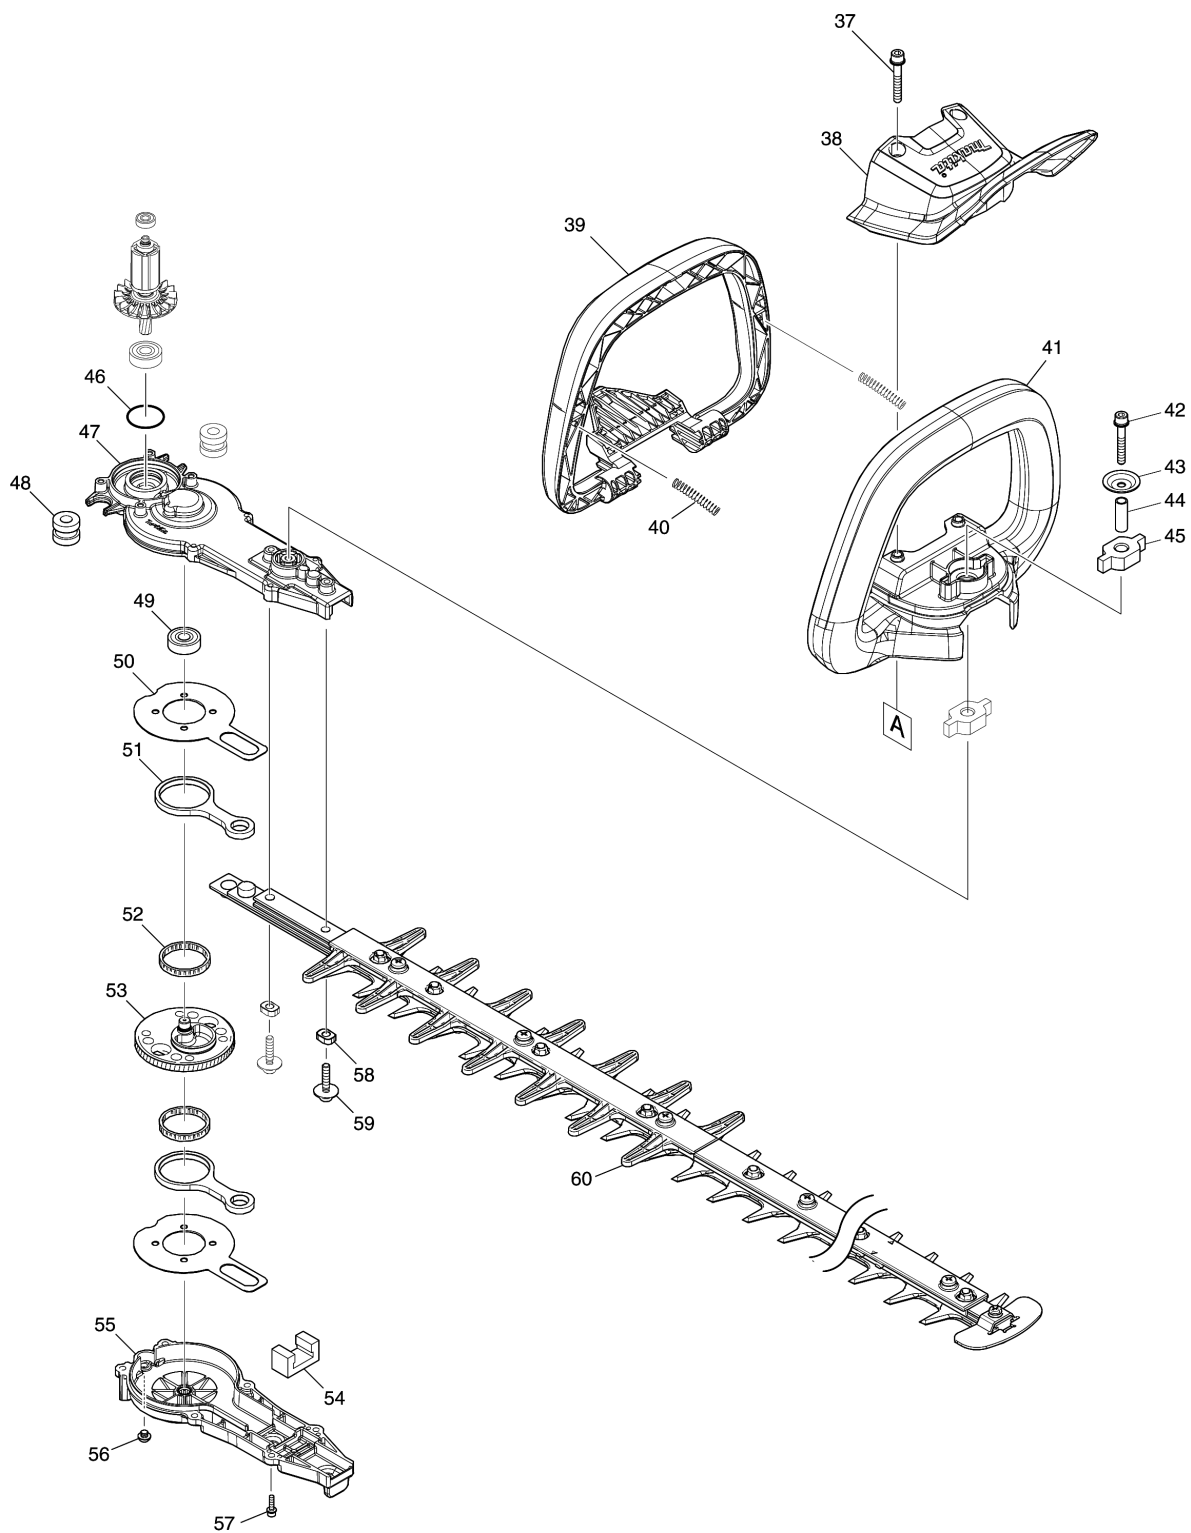

Model No.UH004G 600MM CORDLESS HEDGE TRIMMER

Model No.UH004G 600MM CORDLESS HEDGE TRIMMER

Model No.UH004G 600MM CORDLESS HEDGE TRIMMER

Položka	Číslo dílu	Popis	Změna	Množství	New/Old	Možnost 1	Možnost 2	Poznámka
001	458406-0	LOCK LEVER L		1				
002	183T66-6	HANDLE SET		1				
C10	263005-3	RUBBER PIN 6		2				
C20	8034N8-3	CAUTION LABEL		1				
D10		INC. 15						
003	141D66-6	SWITCH CIRCUIT COMPLETE E		1				
C10	8034K3-2	SWITCH LABEL		1				
004	140W63-3	INDICATION CIRCUIT COMPLETE		1				
005	458570-7	SLIDER		1				
006	458405-2	LOCK ARM		1				
007	234204-4	COMPRESSION SPRING 8		1				
008	651083-9	SWITCH C3XA-1PSPM		1				
009	458403-6	LOCK OFF LEVER		1				
010	413792-6	SWITCH LEVER R		1				
011	232454-5	TORSION SPRING 10		1				
012	620E54-7	CONTROLLER		1				
C10	688163-8	LINE FILTER		1				
C20	688164-6	LINE FILTER		1				
013	632P64-8	TERMINAL UNIT		1				
014	811H99-6	UH004G SERIAL NO. LABEL		1				
015	183T66-6	HANDLE SET		1				
C10	263005-3	RUBBER PIN 6		2				
C20	8034N8-3	CAUTION LABEL		1				
D10		INC. 2						
016	266326-2	TAPPING SCREW 4X18		6				
017	458407-8	LOCK LEVER R		1				
018	266326-2	TAPPING SCREW 4X18		1				
019	811H95-4	UH004G NAME PLATE		1				
020	8025F3-0	XGT LOGO LABEL		1				
021	183S95-3	HOUSING SET		1				
C10	424344-8	DAMPER		4				
D10		INC. 23						
022	651083-9	SWITCH C3XA-1PSPM		1				
023	183S95-3	HOUSING SET		1				
C10	424344-8	DAMPER		4				
D10		INC. 21						
024	266326-2	TAPPING SCREW 4X18		4				
025	266326-2	TAPPING SCREW 4X18		2				
026	422261-6	RUBBER SLEEVE		1				
027	911128-8	P.H.SCREW M4X16 WITH WR		4				
028	183S94-5	MOTOR HOUSING SET		1				
D10		INC. 29						
029	183S94-5	MOTOR HOUSING SET		1				
D10		INC. 28						