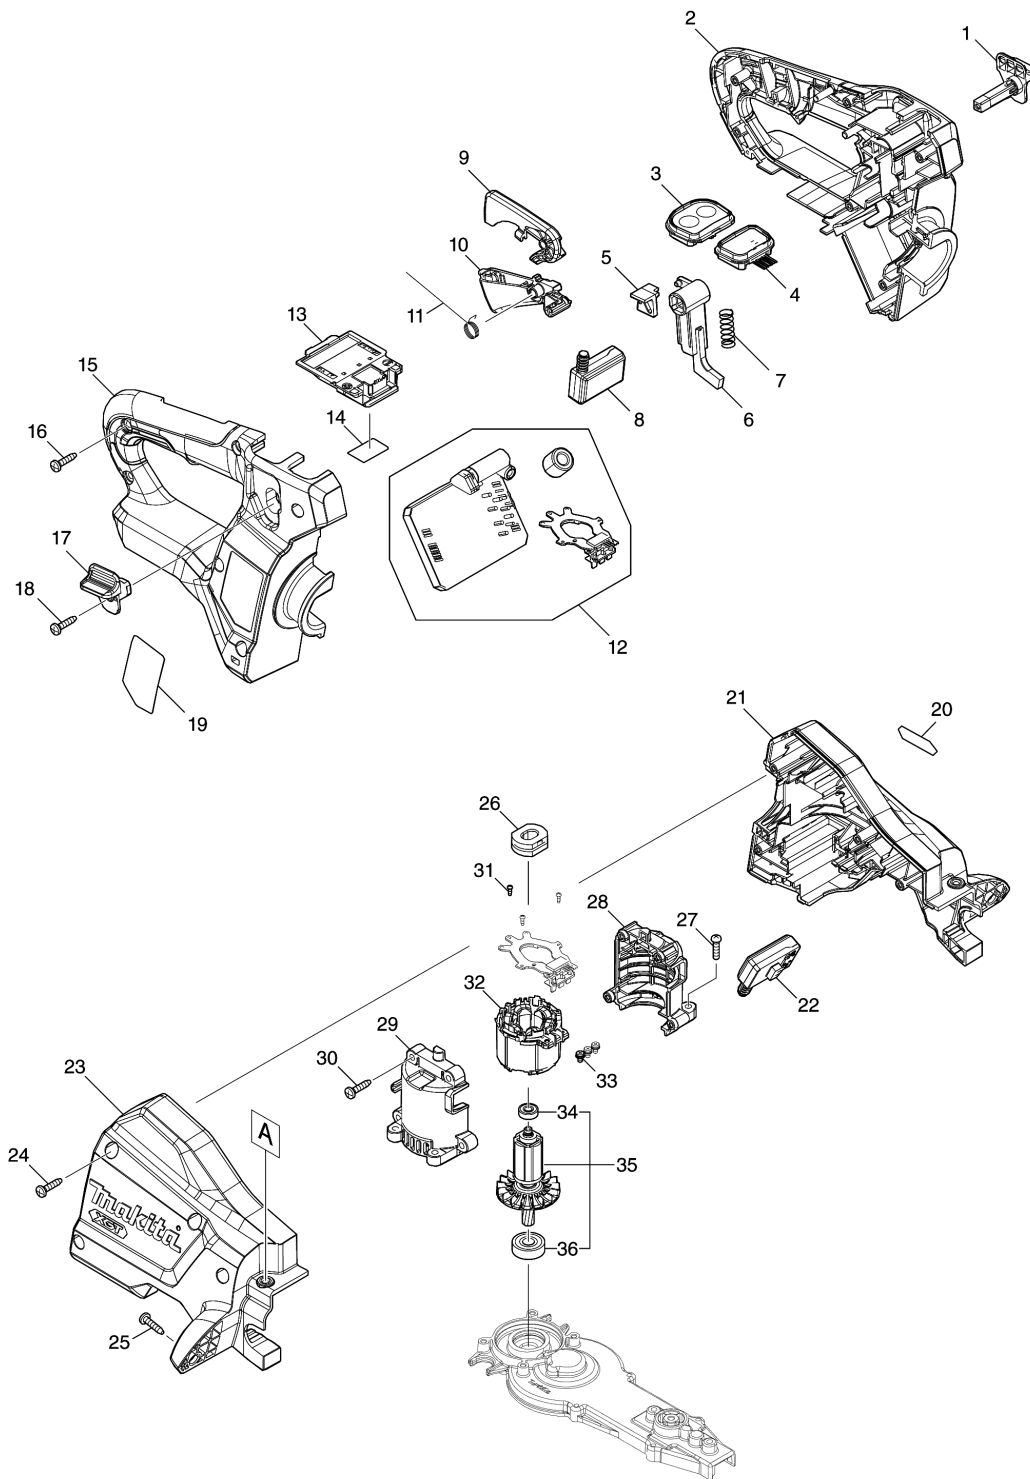

Model No.UH004G 600MM CORDLESS HEDGE TRIMMER

Model No.UH004G 600MM CORDLESS HEDGE TRIMMER

Model No.UH004G 600MM CORDLESS HEDGE TRIMMER

Položka	Číslo dílu	Popis	Změna	Množství	New/Old	Možnost 1	Možnost 2	Poznámka
001	458406-0	LOCK LEVER L		1				
002	183T66-6	HANDLE SET		1				
C10	263005-3	RUBBER PIN 6		2				
C20	8034N8-3	CAUTION LABEL		1				
D10		INC. 15						
003	141D66-6	SWITCH CIRCUIT COMPLETE E		1				
C10	8034K3-2	SWITCH LABEL		1				
004	140W63-3	INDICATION CIRCUIT COMPLETE		1				
005	458570-7	SLIDER		1				
006	458405-2	LOCK ARM		1				
007	234204-4	COMPRESSION SPRING 8		1				
008	651083-9	SWITCH C3XA-1PSPM		1				
009	458403-6	LOCK OFF LEVER		1				
010	413792-6	SWITCH LEVER R		1				
011	232454-5	TORSION SPRING 10		1				
012	620E54-7	CONTROLLER		1				
C10	688163-8	LINE FILTER		1				
C20	688164-6	LINE FILTER		1				
013	632P64-8	TERMINAL UNIT		1				
014	811H99-6	UH004G SERIAL NO. LABEL		1				
015	183T66-6	HANDLE SET		1				
C10	263005-3	RUBBER PIN 6		2				
C20	8034N8-3	CAUTION LABEL		1				
D10		INC. 2						
016	266326-2	TAPPING SCREW 4X18		6				
017	458407-8	LOCK LEVER R		1				
018	266326-2	TAPPING SCREW 4X18		1				
019	811H95-4	UH004G NAME PLATE		1				
020	8025F3-0	XGT LOGO LABEL		1				
021	183S95-3	HOUSING SET		1				
C10	424344-8	DAMPER		4				
D10		INC. 23						
022	651083-9	SWITCH C3XA-1PSPM		1				
023	183S95-3	HOUSING SET		1				
C10	424344-8	DAMPER		4				
D10		INC. 21						
024	266326-2	TAPPING SCREW 4X18		4				
025	266326-2	TAPPING SCREW 4X18		2				
026	422261-6	RUBBER SLEEVE		1				
027	911128-8	P.H.SCREW M4X16 WITH WR		4				
028	183S94-5	MOTOR HOUSING SET		1				
D10		INC. 29						
029	183S94-5	MOTOR HOUSING SET		1				
D10		INC. 28						