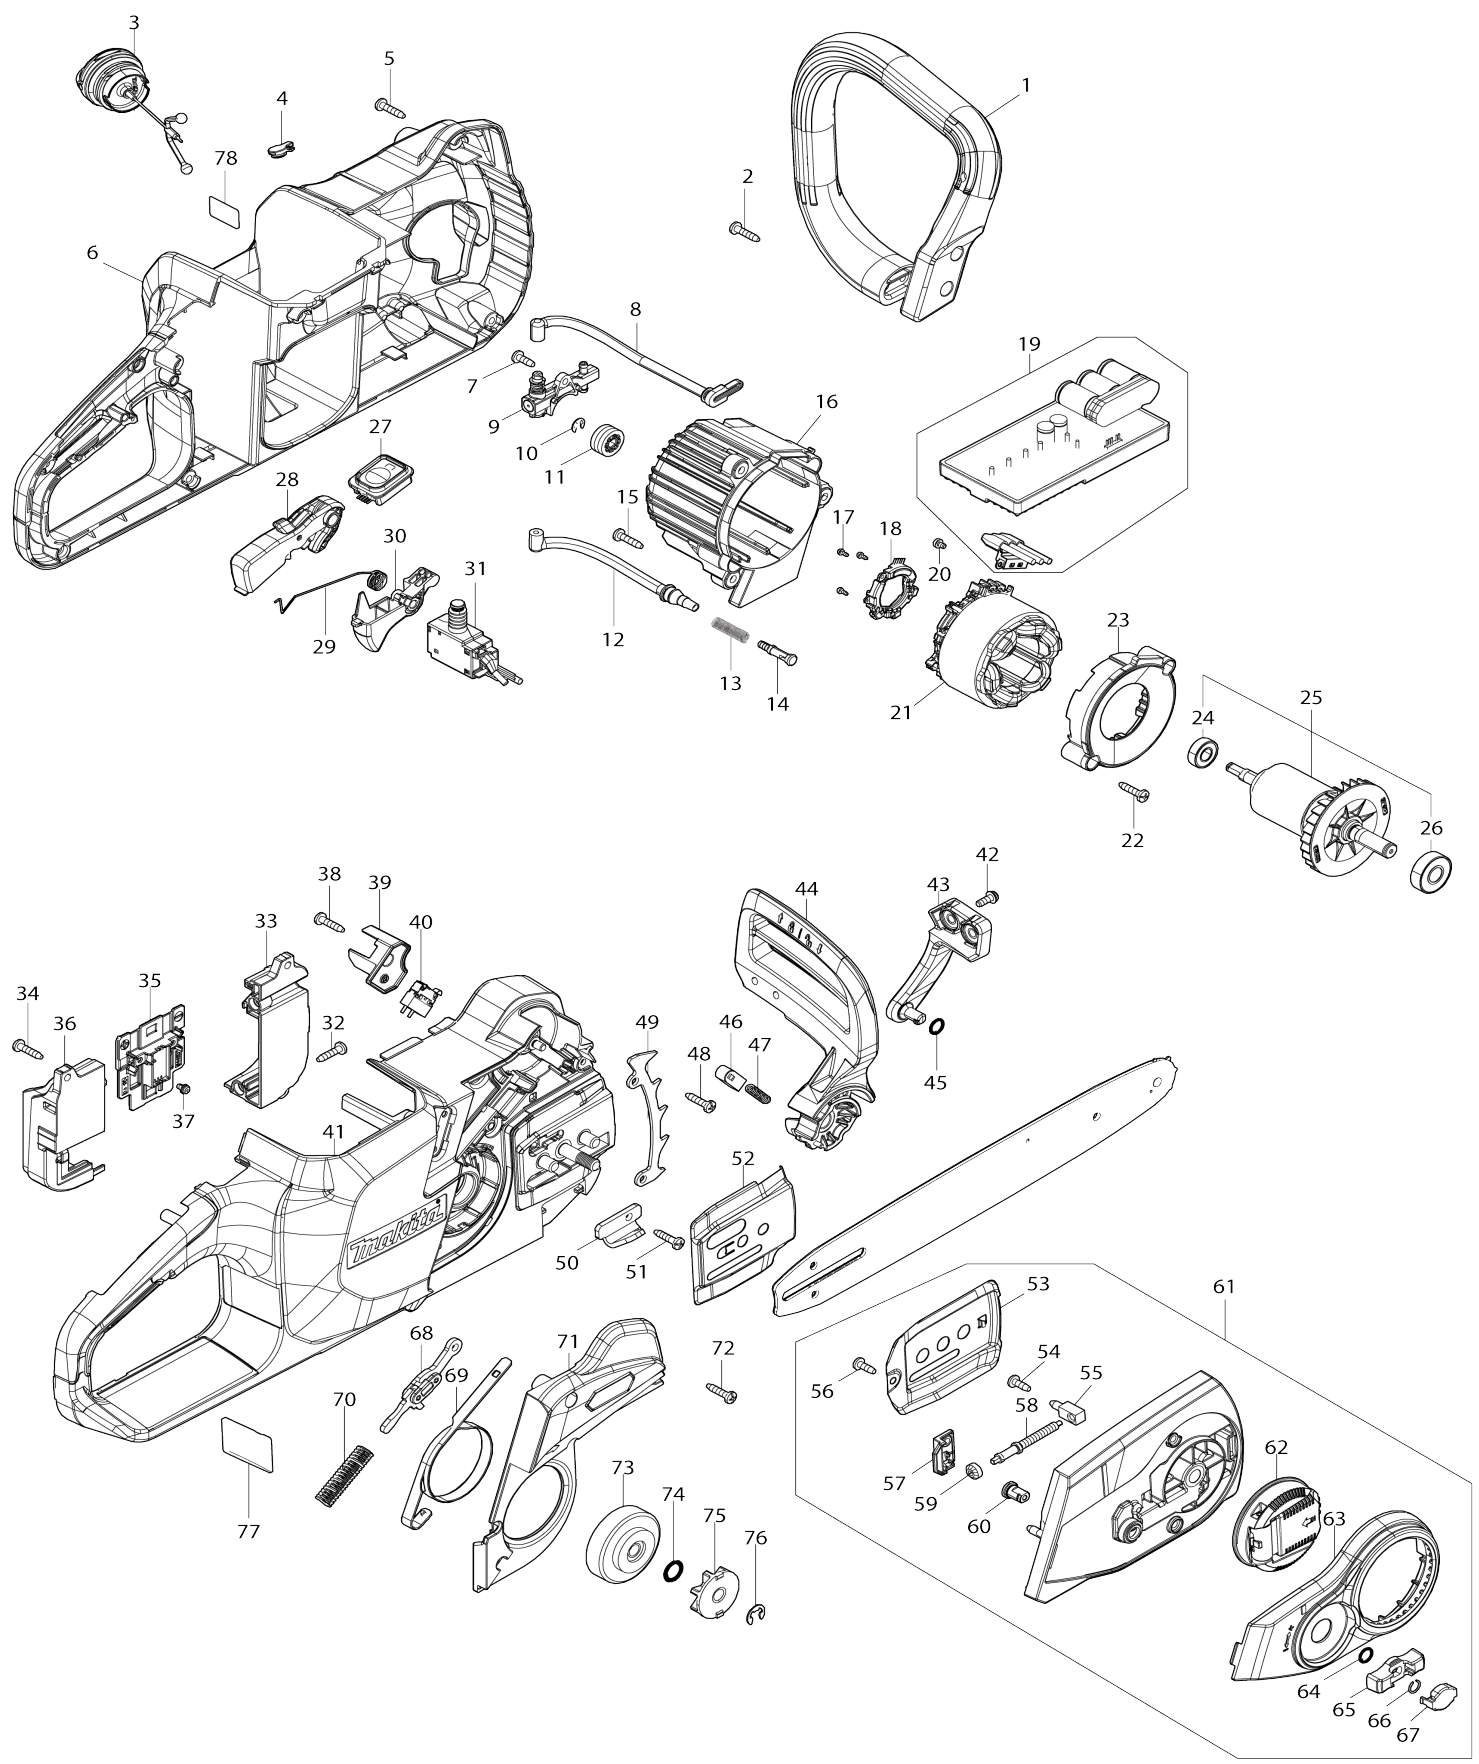

Model No. UC021G 300MM CORDLESS CHAIN SAW

Model No.UC021G 300MM CORDLESS CHAIN SAW

Obj. č.	Obj. č.	Popis	Možn ost zá měny	Množ ství	Nový/ Starý	Poznámka 1	Poznámka 2
001	413W79-4	FRONT HANDLE		1			
002	266326-2	šroub 4x18=new265995-6		4			
003	122A77-2	TANK CAP ASSEMBLY		1		v	
C10	213A30-0	O-RING 29.5		1			
004	422467-6	CAP		1		v	
005	266326-2	šroub 4x18=new265995-6		9			
006	1830U4-5	HOUSING SET		1			
C10	8074U1-8	CAUTION LABEL		1			
D10		INC. 4,41					
007	266427-6	TAPPING SCREW 4X12		1			
008	422B10-3	OIL TUBE 3-134		1			
009	140L95-4	OIL PUMP COMPLETE		1			
010	961011-9	zajišťovací kroužek		1		zaji	
011	226884-0	WORM GEAR		1		p	
012	422B09-8	OIL TUBE 3-114		1			
013	231975-4	pružina DCS230T/UC3020A=old0 21245060		1		pru	
014	452666-6	NIPPLE		1			
015	266326-2	šroub 4x18=new265995-6		3			
016	413W73-6	MOTOR HOUSING		1			
017	652119-7	PAN HEAD SCREW M2X6		3			
018	632V15-7	SENSOR UNIT		1			
019	620N62-2	CONTROLLER		1			
020	652069-6	FLAT HEAD SCREW M3X6		3			
021	629C60-7	STATOR		1			
022	266326-2	šroub 4x18=new265995-6		2			
023	413W74-4	BAFFLE PLATE		1			
024	210016-9	BALL BEARING 698ZZ		1		kuli	
025	519840-0	ROTOR ASSEMBLY		1			
D10		INC. 24,26					
026	210059-1	BALL BEARING 600DDW		1			
027	620N64-8	SWITCH CIRCUIT COMPLETE		1			
028	141V01-2	LOCK OFF LEVER COMPLETE		1			
029	232850-7	TORSION SPRING 10		1			
030	413C93-0	SWITCH LEVER		1			
031	650048-8	SWITCH C3JR-4B-PAND6-1		1			
032	266326-2	šroub 4x18=new265995-6		2			
033	1830H3-6	TERMINAL BOX SET		1			
C10	263005-3	vymezovací čep 6		2			
D10		INC. 36					
034	266326-2	šroub 4x18=new265995-6		3			
035	632V23-8	TERMINAL UNIT		1			
036	1830H3-6	TERMINAL BOX SET		1			
C10	263005-3	vymezovací čep 6		2			
D10		INC. 33					
037	652031-1	PAN HEAD SCREW M3X6		2			
038	266326-2	šroub 4x18=new265995-6		1			
039	413W72-8	MICRO SWITCH GUARD		1			