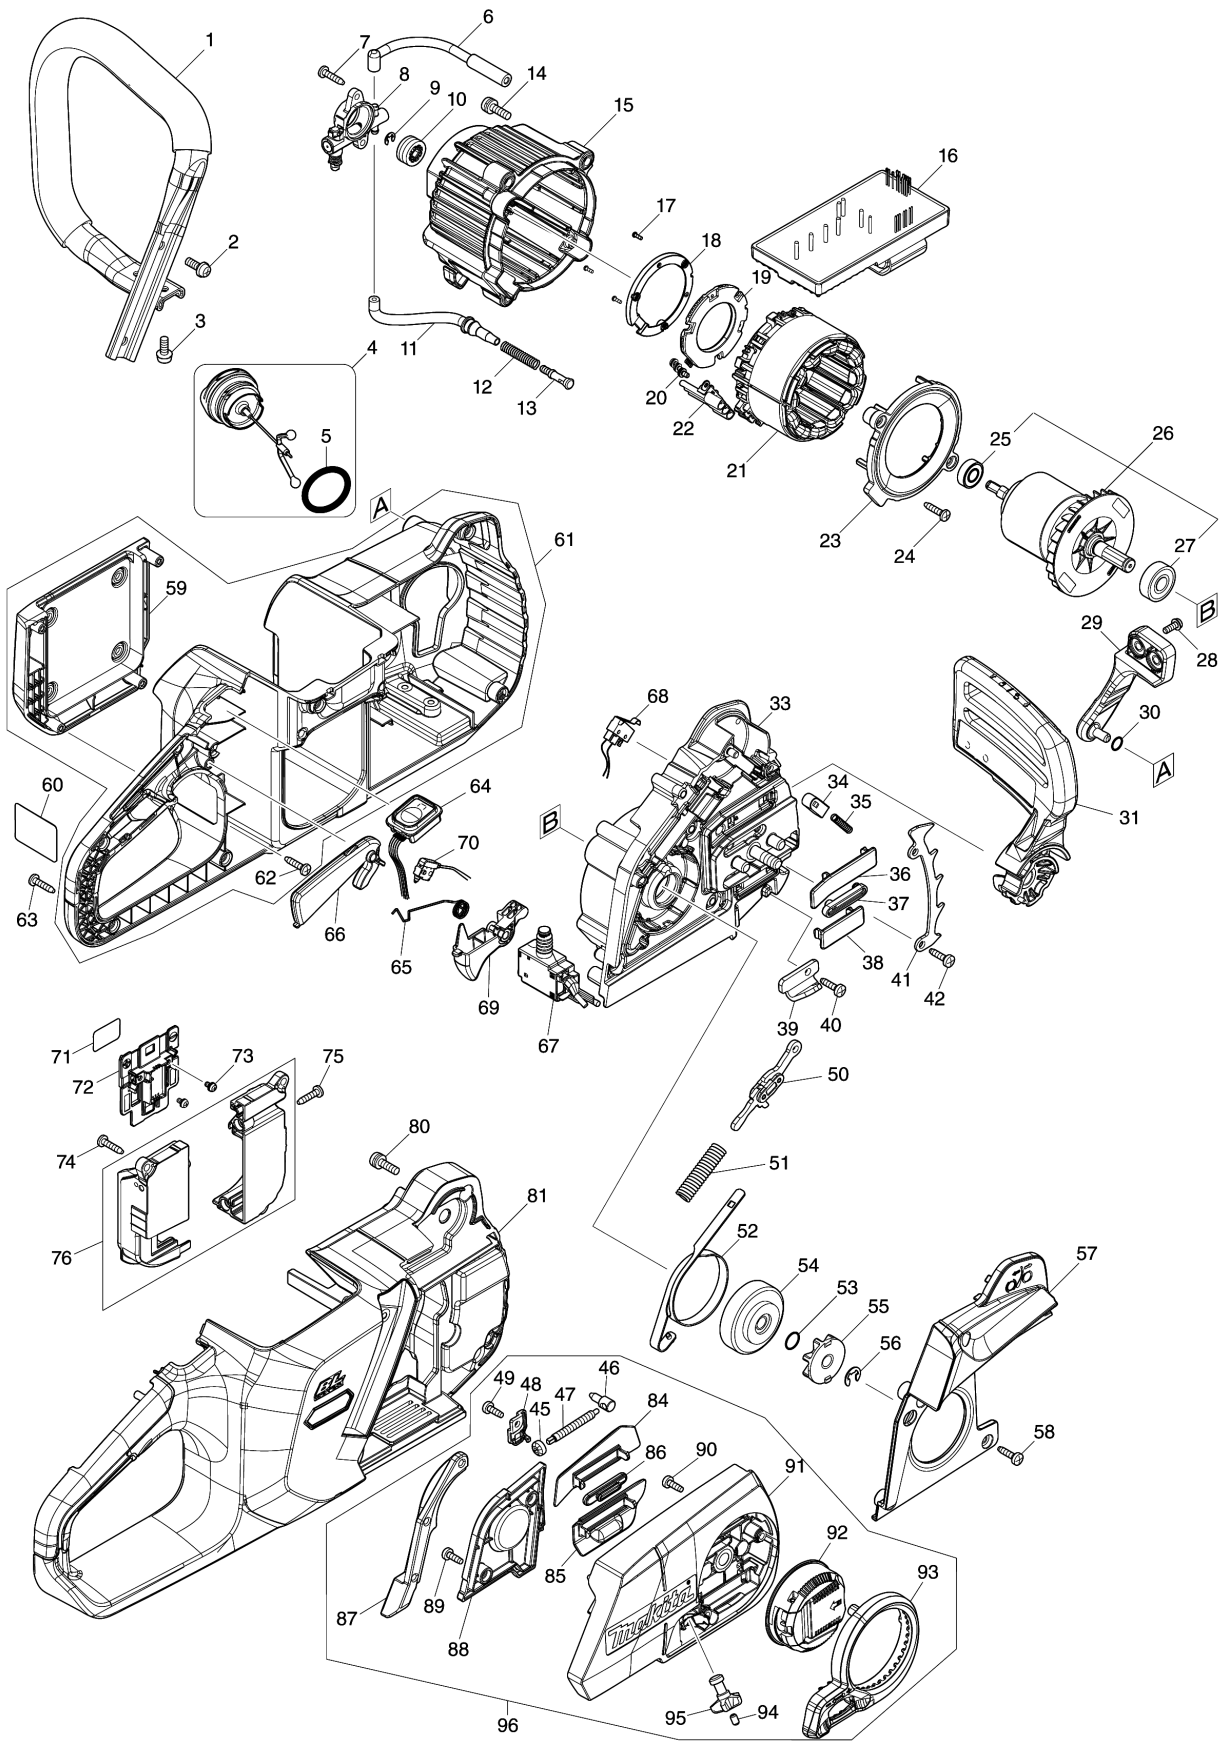

Model No.UC014G 300MM CORDLESS CHAIN SAW

Model No.UC014G 300MM CORDLESS CHAIN SAW

Položka	Číslo dílu	Popis	Změna	Množství	New/Old	Možnost 1	Možnost 2	Poznámka
001	327932-9	FRONT HANDLE		1				
002	911218-7	PAN HEAD SCREW M5X14		2				
003	911218-7	PAN HEAD SCREW M5X14		2				
004	122A77-2	TANK CAP ASSEMBLY		1				
D10		INC. 5						
005	213080-9	O RING 29.5		1				
006	422835-3	OIL TUBE 3-117		1				
007	266326-2	TAPPING SCREW 4X18		2				
008	142857-4	OIL PUMP COMPLETE		1				
009	961011-9	STOP RING E-4		1				
010	226884-0	WORM GEAR		1				
011	422836-1	OIL TUBE 3-108		1				
012	231975-4	SPRING		1				
013	452666-6	NIPPLE		1				
014	911228-4	PAN HEAD SCREW M5X18		3				
015	413C89-1	MOTOR HOUSING		1				
016	620H71-5	CONTROLLER		1				
017	266490-9	TAPPING SCREW PT 2X6		3				
018	687B69-9	STOPPER		1				
019	620H75-7	CONTROLLER B		1				
020	652031-1	PAN HEAD SCREW M3X6		3				
021	629B00-9	STATOR		1				
022	632T19-7	LEAD UNIT		1				
023	413C90-6	BAFFLE PLATE		1				
024	266326-2	TAPPING SCREW 4X18		2				
025	210016-9	BALL BEARING 698ZZ		1				
026	519732-3	ROTOR ASS'Y		1				
D10		INC. 25,27						
027	210059-1	BALL BEARING 6000DDW		1				
028	911118-1	PAN HEAD SCREW M4X12		2				
029	413C92-2	FRONT HAND GUARD RETAINER		1				
030	213594-8	O RING 7		1				
031	141J69-6	FRONT HAND GUARD COMPLETE		1				
C10	8050E6-6	CAUTION LABEL		1				
033	136612-4	HOUSING BASE ASSEMBLY		1				
C10	263002-9	RUBBER PIN 4		1				
034	313398-9	HAND GUARD GUIDE		1				
035	234210-9	COMPRESSION SPRING 3		1				
036	413D07-5	GUARD A		1				
037	422834-5	GROMMET A		1				
038	413D08-3	GUARD B		1				
039	347924-2	CHAIN CATCHER		1				
040	266034-5	TAPPING SCREW CT 4X16		1				
041	347925-0	SPIKE BUMPER		1				