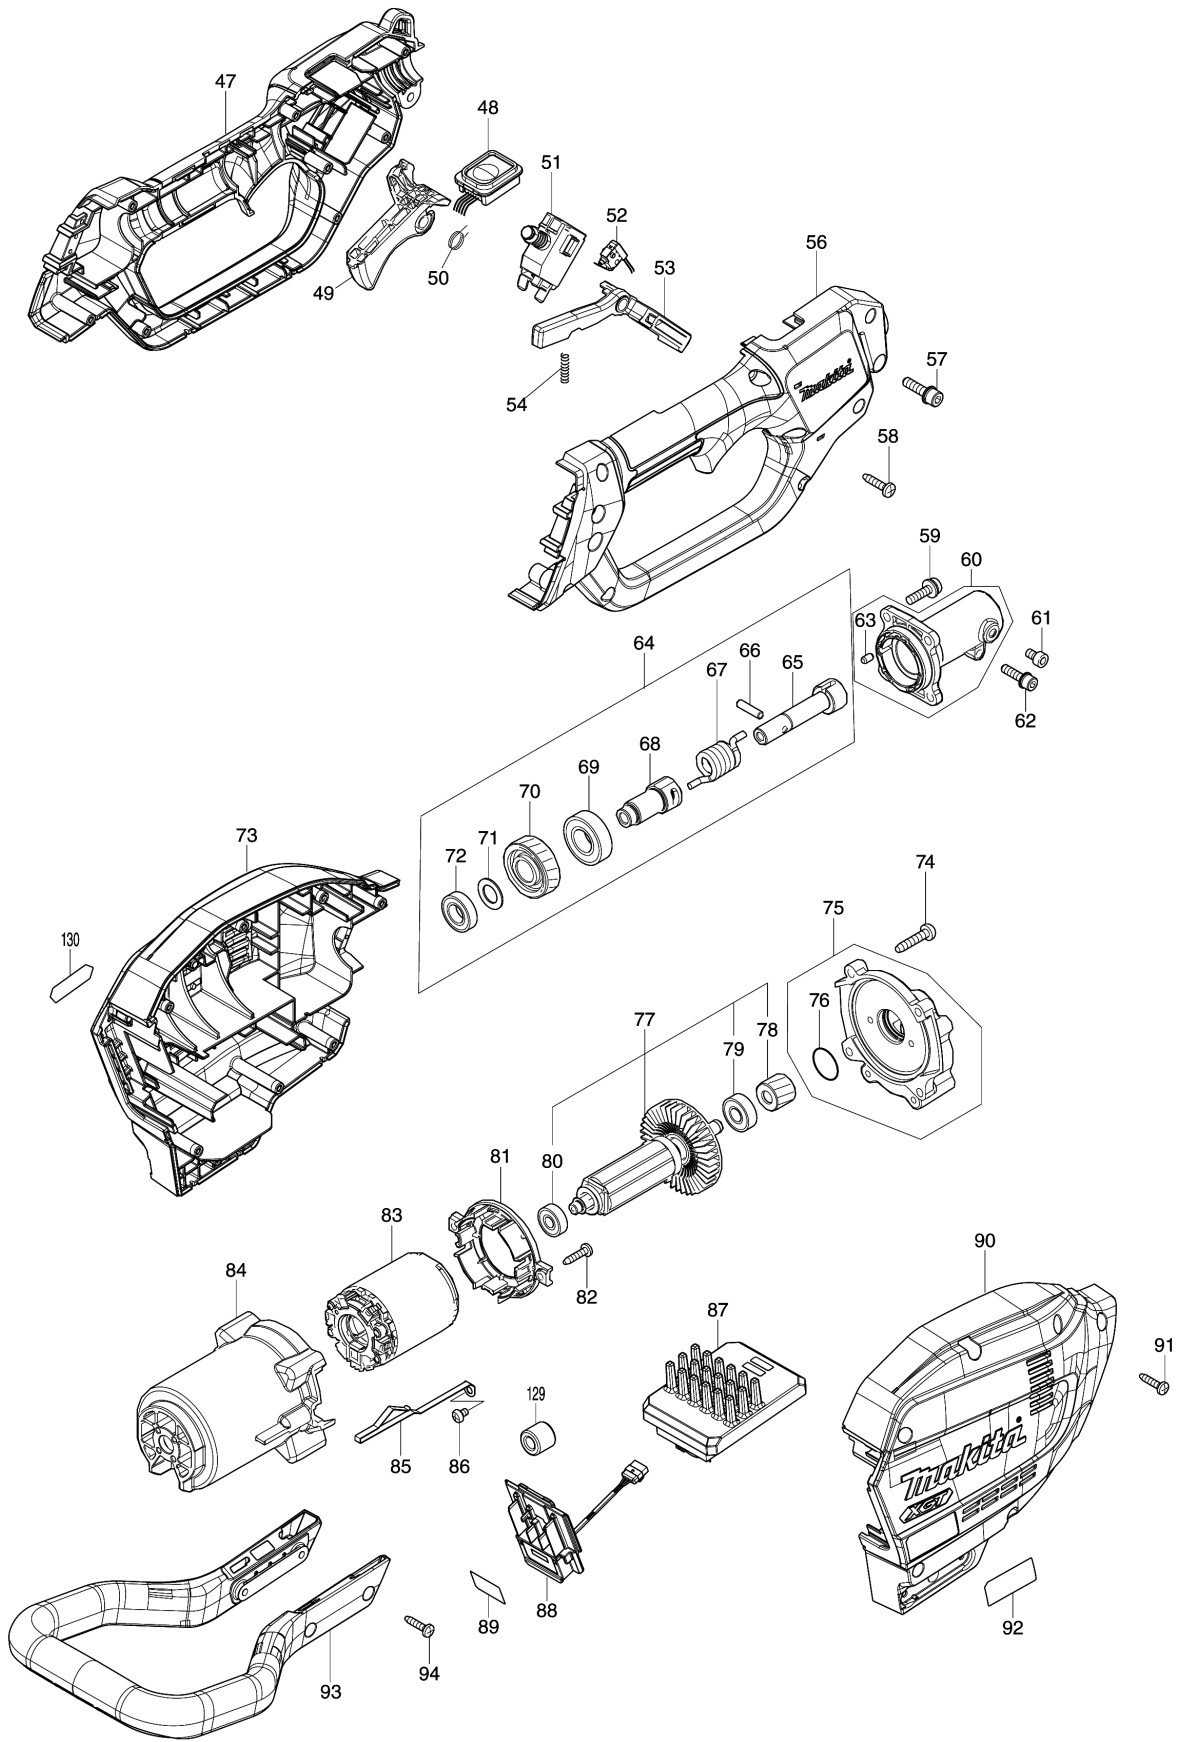

Model No.UA004G 300MM CORDLESS POLE SAW

Model No.UA004G 300MM CORDLESS POLE SAW

Model No.UA004G 300MM CORDLESS POLE SAW

Model No.UA004G 300MM CORDLESS POLE SAW

Položka	Číslo dílu	Popis	Změna	Množství	New/Old	Možnost 1	Možnost 2	Poznámka
001	162494-8	FLANGE NUT COMPLETE		1				
002	412638-3	NUT COVER		1				
003	136373-6	SPROCKET COVER ASSY		1				
D10		INC. 1,2,4-6						
004	347707-0	GUIDE PLATE L		1				
005	265954-0	TAPPING SCREW BIND PT3X8		1				
006	422599-9	CHIP GUIDE		1				
007	266905-6	H.L. SOCKET HEAD BOLT M5X12		1				
008	347708-8	GUIDE PLATE R		1				
009	911128-8	P.H.SCREW M4X16 WITH WR		2				
010	183P83-2	GEAR CASE HOUSING SET		1				
D10		INC. 42						
011	252291-1	HEX. NUT M6		1				
012	232626-2	CORNED DISK SPRING 14		2				
013	347705-4	LOCK WASHER 12		1				
014	226992-7	SPROCKET 6		1				
015	347705-4	LOCK WASHER 12		1				
016	140V32-8	SPINDLE COMPLETE		1				
017	422602-6	GROMET		1				
018	227620-7	DRIVE GEAR 14		1				
019	227634-6	STRAIGHT BEVEL GEAR 14		1				
020	347706-2	TENSION SLIDE		1				
021	327606-2	ADJUST SCREW		1				
022	227496-2	STRAIGHT BEVEL GEAR 14		1				
023	126832-8	TANK CAP ASSEMBLY		1				
C10	213894-6	O-RING 25		1				
024	136372-8	OIL TANK ASSEMBLY		1				
D10		INC. 23,39-41						
025	266326-2	TAPPING SCREW 4X18		3				
026	136301-1	GEAR CASE ASSEMBLY		1				
C10	213437-4	O RING 28		1				
027	226995-1	SPIRAL BEVEL GEAR 18		1				
028	211131-2	BALL BEARING 6001DDW		1				
029	211148-5	BALL BEARING 6001ZZ		1				
030	961052-5	RETAINING RING (EXT) S-12		1				
031	962106-1	RETAINING RING R-28		1				
032	211491-2	BALL BEARING 609DDW		1				
033	961005-4	RETAINING RING S-9		1				
034	226884-0	WORM GEAR		1				
035	961011-9	STOP RING E-4		1				
036	422600-0	OIL TUBE 3-70		1				
037	140U04-7	OIL PUMP COMPLETE		1	*			
037-1	141N25-0	OIL PUMP COMPLETE	O	1				
038	911128-8	P.H.SCREW M4X16 WITH WR		1				