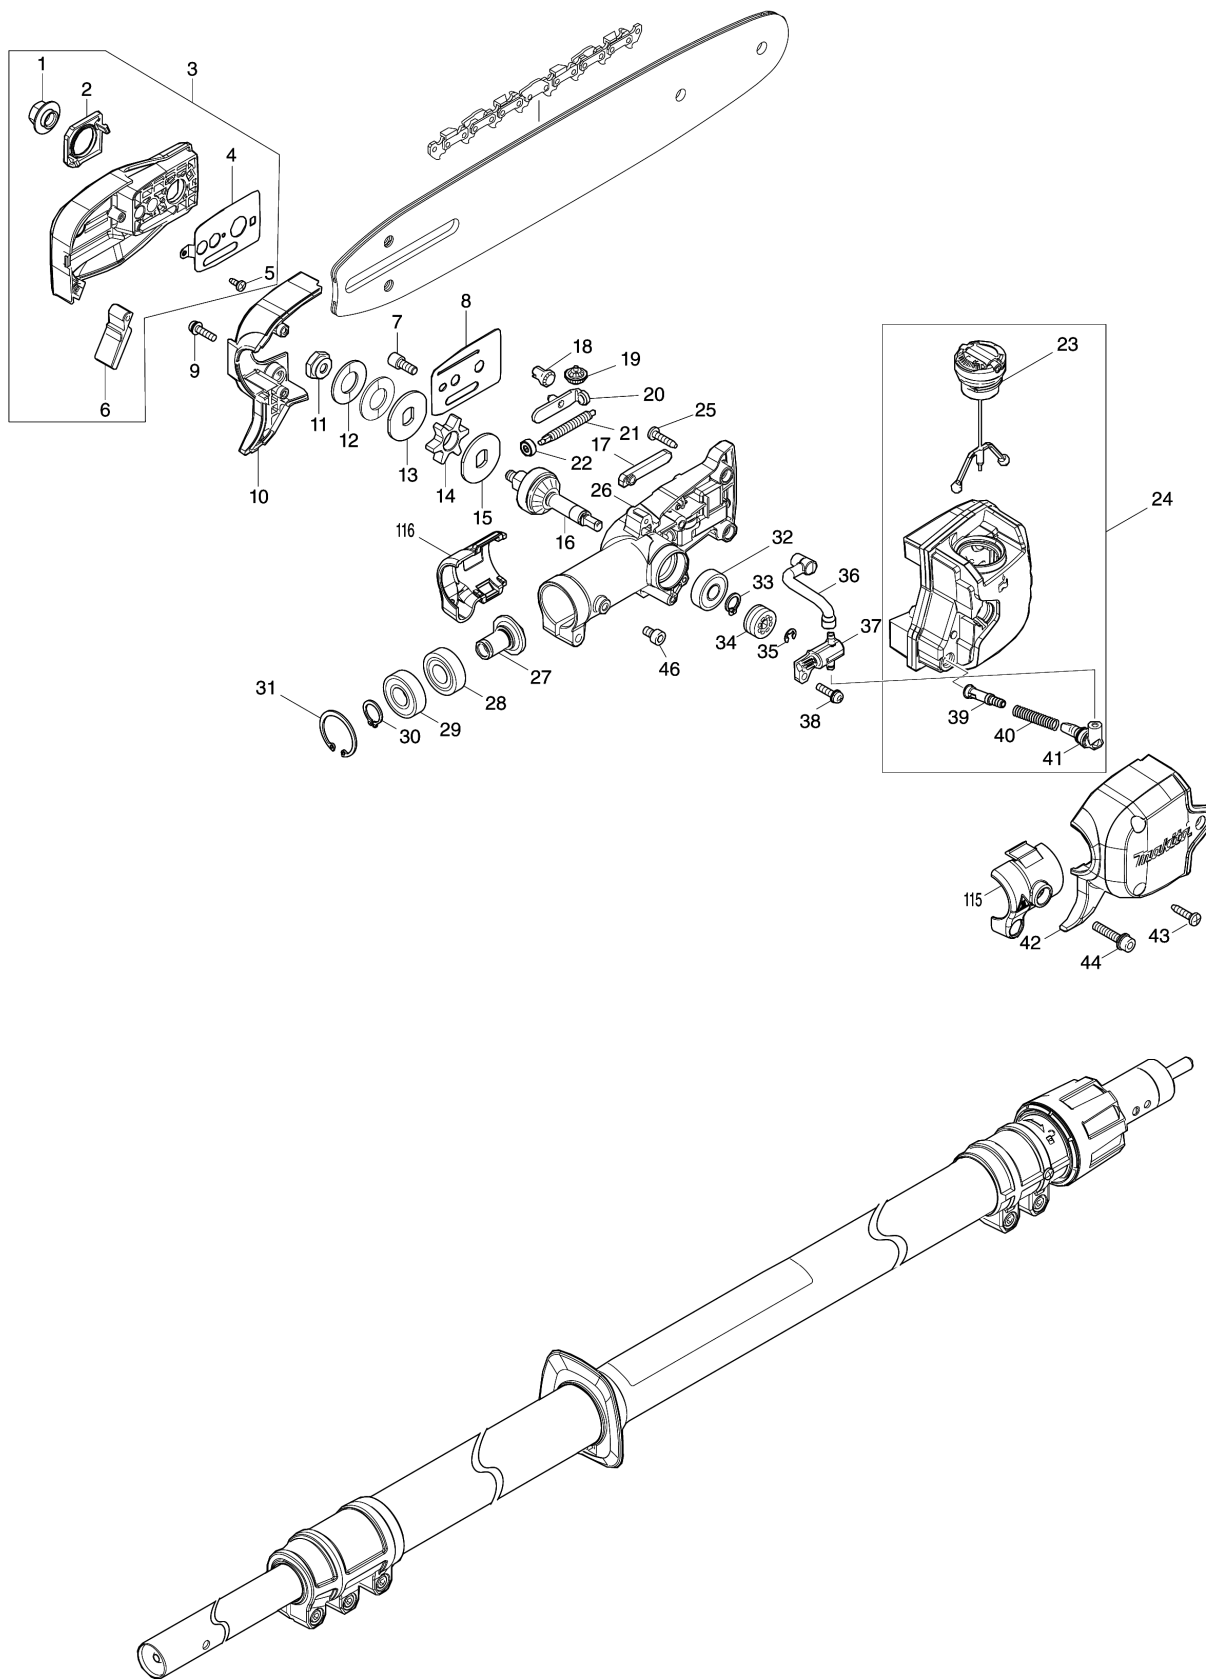

Model No.UA004G 300MM CORDLESS POLE SAW

Model No.UA004G 300MM CORDLESS POLE SAW

Model No.UA004G 300MM CORDLESS POLE SAW

Model No.UA004G 300MM CORDLESS POLE SAW

Položka	Číslo dílu	Popis	Změna	Množství	New/Old	Možnost 1	Možnost 2	Poznámka
001	162494-8	FLANGE NUT COMPLETE		1				
002	412638-3	NUT COVER		1				
003	136373-6	SPROCKET COVER ASSY		1				
D10		INC. 1,2,4-6						
004	347707-0	GUIDE PLATE L		1				
005	265954-0	TAPPING SCREW BIND PT3X8		1				
006	422599-9	CHIP GUIDE		1				
007	266905-6	H.L. SOCKET HEAD BOLT M5X12		1				
008	347708-8	GUIDE PLATE R		1				
009	911128-8	P.H.SCREW M4X16 WITH WR		2				
010	183P83-2	GEAR CASE HOUSING SET		1				
D10		INC. 42						
011	252291-1	HEX. NUT M6		1				
012	232626-2	CORNED DISK SPRING 14		2				
013	347705-4	LOCK WASHER 12		1				
014	226992-7	SPROCKET 6		1				
015	347705-4	LOCK WASHER 12		1				
016	140V32-8	SPINDLE COMPLETE		1				
017	422602-6	GROMET		1				
018	227620-7	DRIVE GEAR 14		1				
019	227634-6	STRAIGHT BEVEL GEAR 14		1				
020	347706-2	TENSION SLIDE		1				
021	327606-2	ADJUST SCREW		1				
022	227496-2	STRAIGHT BEVEL GEAR 14		1				
023	126832-8	TANK CAP ASSEMBLY		1				
C10	213894-6	O-RING 25		1				
024	136372-8	OIL TANK ASSEMBLY		1				
D10		INC. 23,39-41						
025	266326-2	TAPPING SCREW 4X18		3				
026	136301-1	GEAR CASE ASSEMBLY		1				
C10	213437-4	O RING 28		1				
027	226995-1	SPIRAL BEVEL GEAR 18		1				
028	211131-2	BALL BEARING 6001DDW		1				
029	211148-5	BALL BEARING 6001ZZ		1				
030	961052-5	RETAINING RING (EXT) S-12		1				
031	962106-1	RETAINING RING R-28		1				
032	211491-2	BALL BEARING 609DDW		1				
033	961005-4	RETAINING RING S-9		1				
034	226884-0	WORM GEAR		1				
035	961011-9	STOP RING E-4		1				
036	422600-0	OIL TUBE 3-70		1				
037	140U04-7	OIL PUMP COMPLETE		1	*			
037-1	141N25-0	OIL PUMP COMPLETE	O	1				
038	911128-8	P.H.SCREW M4X16 WITH WR		1				