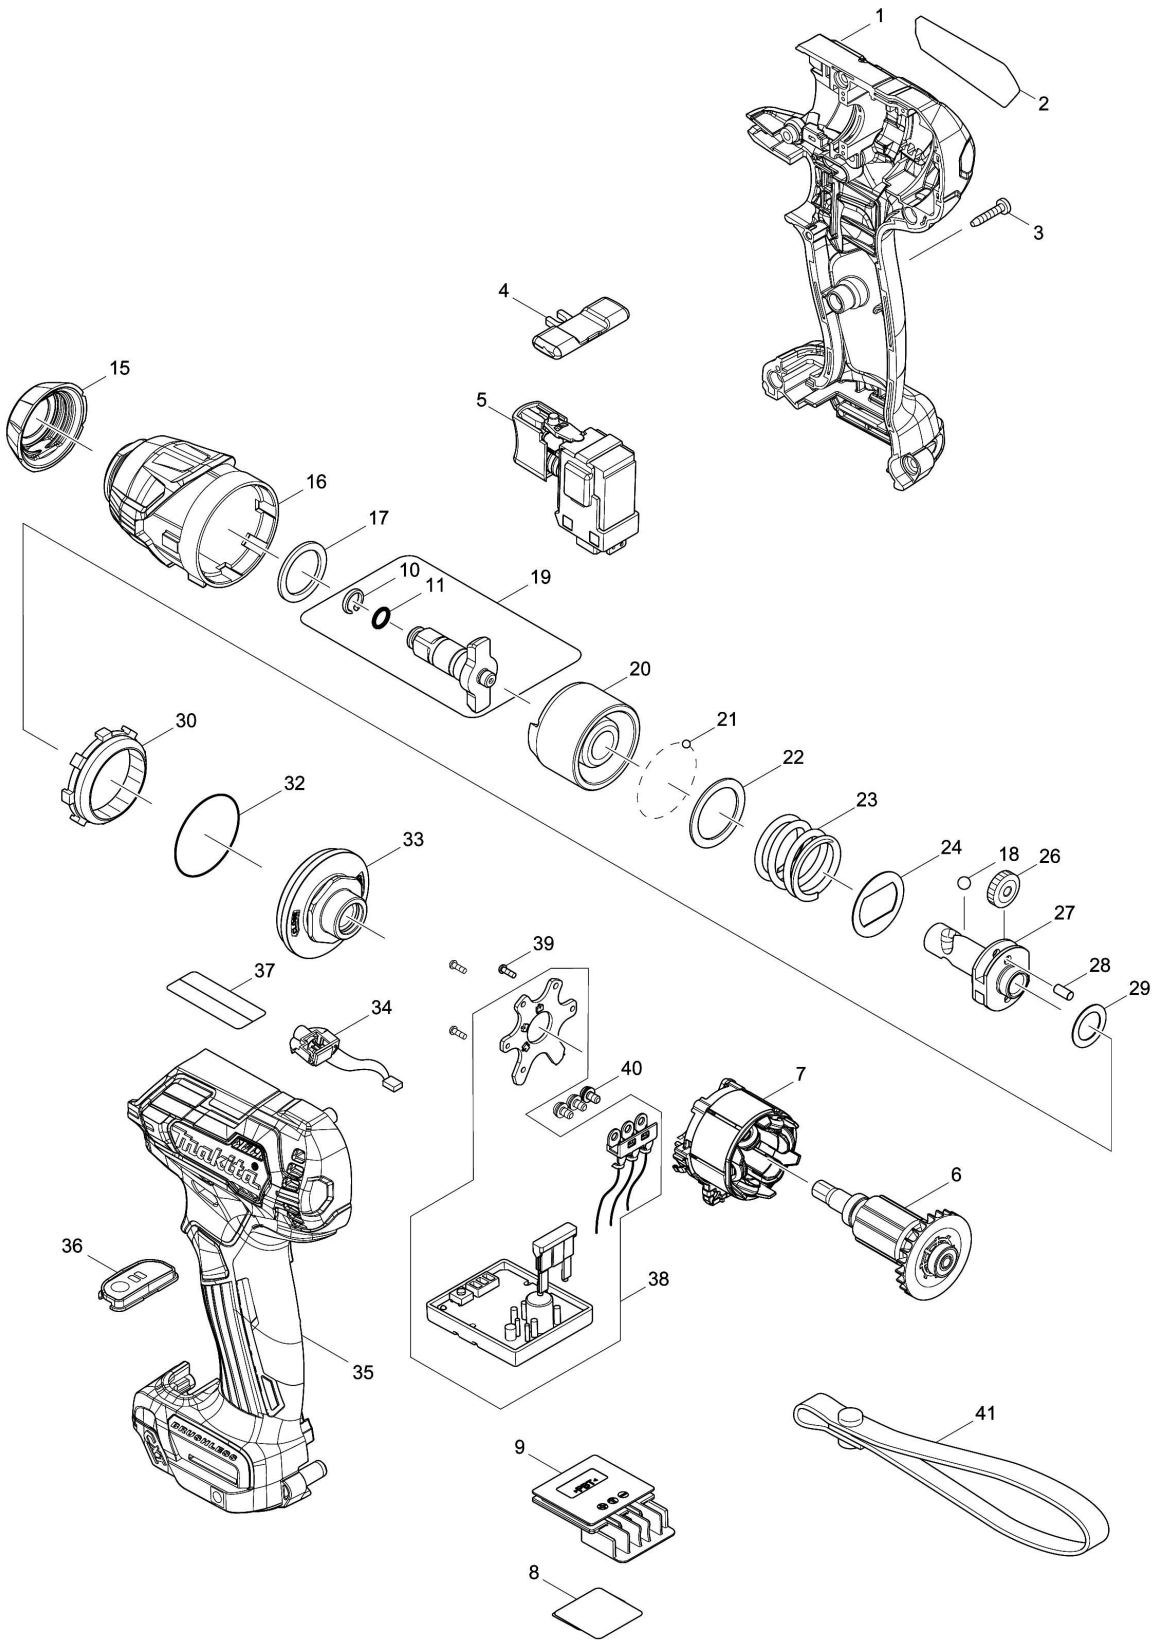

### Model No.TW160D CORDLESS IMPACT WRENCH

## Model No.TW160D CORDLESS IMPACT WRENCH

Položka	Číslo dílu	Popis	Změna	Množství	New/Old	Možnost 1	Možnost 2	Poznámka
001	183L31-7	HOUSING SET		1				
C10	263002-9	RUBBER PIN 4		2				
C20	252126-6	HEX. LOCKING NUT M4-7		2				
D10		INC. 35						
002	855L57-6	TW160D NAME PLATE		1				
003	266429-2	TAPPING SCREW 3X16		9				
004	455053-8	F/R CHANGE LEVER		1				
005	143975-1	SWITCH COMPLETE		1				
C10	424890-1	SWITCH COVER		1				
006	619491-0	ROTOR		1				
007	629398-2	STATOR		1				
008	855L63-1	TW160D SERIAL NO. LABEL		1				
009	644813-5	TERMINAL		1				
010	233943-3	RING SPRING 8		1				
011	213960-9	O RING 5		1				
015	422228-4	BUMPER		1				
016	140G53-0	HAMMER CASE COMPLETE		1				
C10	213166-9	O RING 12.5		1				
017	261159-0	NYLON WASHER 19		1				
018	216002-8	STEEL BALL 4.8		2				
019	135932-3	ANVIL ASS'Y		1				
D10		INC. 10,11						
020	327045-6	HAMMER		1				
021	216019-1	STEEL BALL 3		24				
022	267352-4	FLAT WASHER 22		1				
023	232410-5	COMPRESSION SPRING 21		1				
024	267813-4	WASHER 21		1				
026	227213-0	SPUR GEAR 17		2				
027	327046-4	SPINDLE		1				
028	268217-3	PIN 3.5		2				
029	253052-2	FLAT WASHER 12		1				
030	227316-0	INTERNAL GEAR 43		1				
032	213479-8	O RING 33		1				
033	140G75-0	BEARING BOX COMPLETE		1				
C10	213845-9	O-RING 13		1				
034	620999-9	LED CIRCUIT		1				
035	183L31-7	HOUSING SET		1				
C10	263002-9	RUBBER PIN 4		2				
C20	252126-6	HEX. LOCKING NUT M4-7		2				
D10		INC. 1						
036	140G52-2	SWITCH PLATE COMPLETE		1				
038	620998-1	CONTROLLER		1				
039	266490-9	TAPPING SCREW PT 2X6		3				
040	652069-6	FLAT HEAD SCREW M3X6		3				
A01	266622-8	+ TRUSS HEAD SCREW M4X12		1				