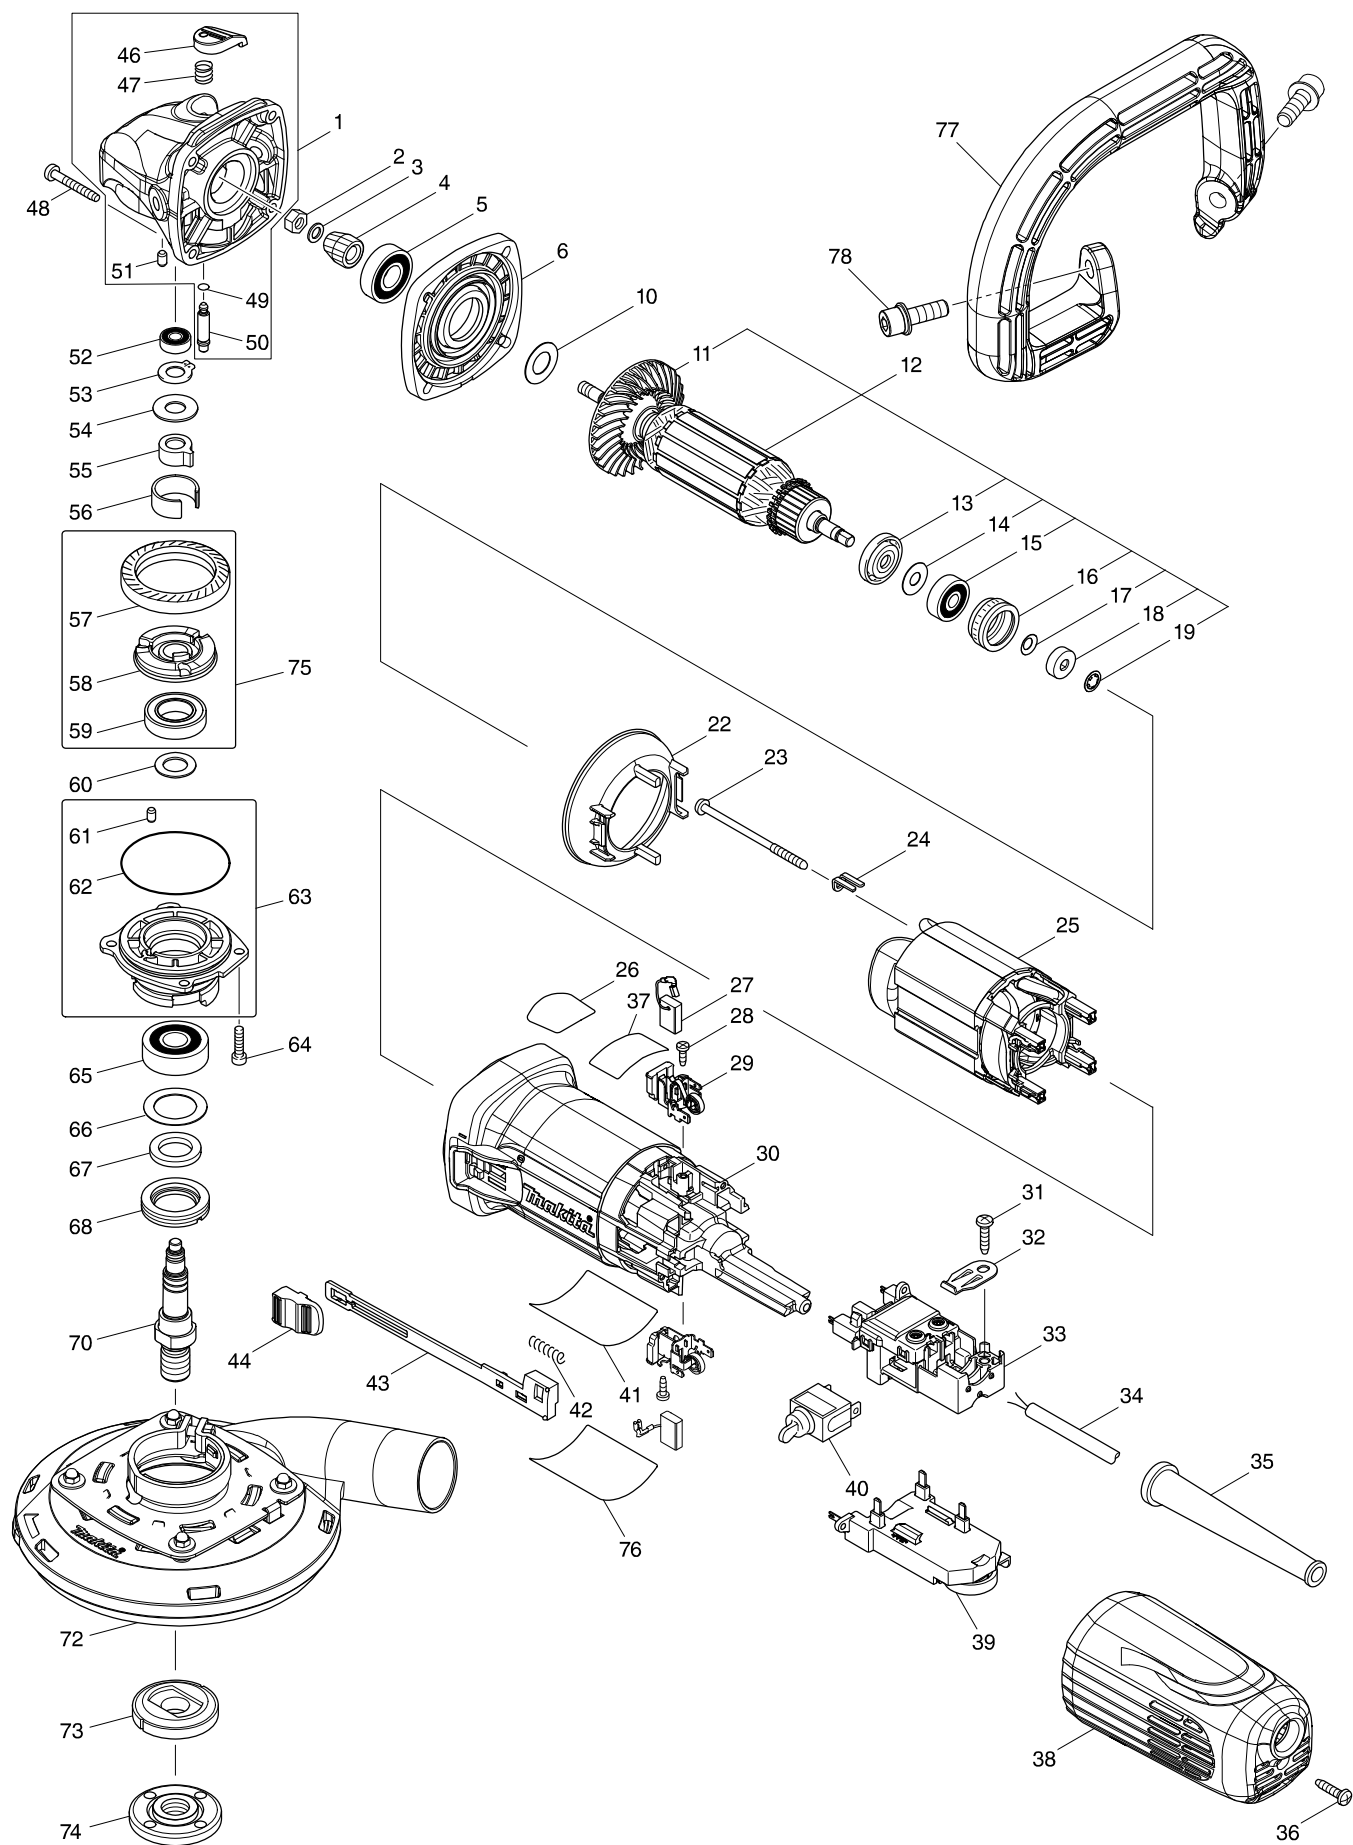

Číslo typu PC5010C 125MM CONCRETE PLANER

Číslo typu PC5010C 125MM CONCRETE PLANER

Strana 1 / 2

Položka	Číslo dílu	Popis	Změn	Množst	N/O	Možnost 1	Možnost 2	Poznámka
001	136013-6	GEAR HOUSING ASS'Y		1				
D10		INC. 46,47,49-51						
002	252186-8	HEX. NUT M6		1				
003	253077-6	FLAT WASHER 6		1				
004	227593-4	SPIRAL BEVEL GEAR 9		1				
005	211142-7	BALL BEARING 6001LLB		1				
006	141981-0	GEAR HOUSING COVER COMPLETE		1				
010	253084-9	FLAT WASHER 12		1				
011	240134-9	FAN 60		1				
012	510377-0	ARMATURE ASS'Y 220-240V		1				
D10		INC. 11,13-19						
013	681656-4	INSULATION WASHER		1				
014	253823-7	FLAT WASHER 7		1				
015	210027-4	BALL BEARING 627DDW		1				
016	421738-8	LABYRINTH RUBBER RING 22		1				
017	267756-0	WAVE WASHER 6		1				
018	688117-5	MAGNET SLEEVE		1				
019	259039-2	SELF LOCK 6		1				
022	453367-9	BUFFLE PLATE		1				
023	266258-3	TAPPING SCREW 4X70		2				
024	344871-8	RETAINER		2				
025	626653-3	FIELD 220-240V		1				
026	898443-6	SJS2 MARK LABEL		1				
027	191978-9	A.C. CARBON BRUSH CB-318		1				
028	266007-8	TAPPING SCREW BIND PT 3X10		2				
029	643770-4	BRUSH HOLDER		2				
030	453366-1	MOTOR HOUSING		1				
031	266326-2	TAPPING SCREW 4X18		1				
032	687169-3	STRAIN RELIEF		1				
033	632K98-1	SWITCH BLOCK		1				
034	665890-4	POWER SUPPLY CORD 1.0-2-4.0		1				
035	682566-8	CORD GUARD 10		1				
036	266326-2	TAPPING SCREW 4X18		1				
037	817M63-5	INDICATION LABEL		1				
038	453365-3	REAR COVER C		1				
039	620736-1	CONTROLLER		1				
040	651418-4	SWITCH ST115A-40		1				
041	854S18-5	PC5010C NAME PLATE		1				
042	233071-4	COMPRESSION SPRING 4		1				
043	453847-5	SWITCH LEVER		1				
044	453368-7	SWITCH KNOB		1				
046	453369-5	PIN CAP		1				
047	234057-1	COMPRESSION SPRING 8		1				
048	266361-0	TAPPING SCREW 4X30		4				
049	213032-0	O RING 4		1				
050	256535-1	SHOULDER PIN 6		1				
051	263002-9	RUBBER PIN 4		1				
052	210006-2	BALL BEARING 696ZZ		1				