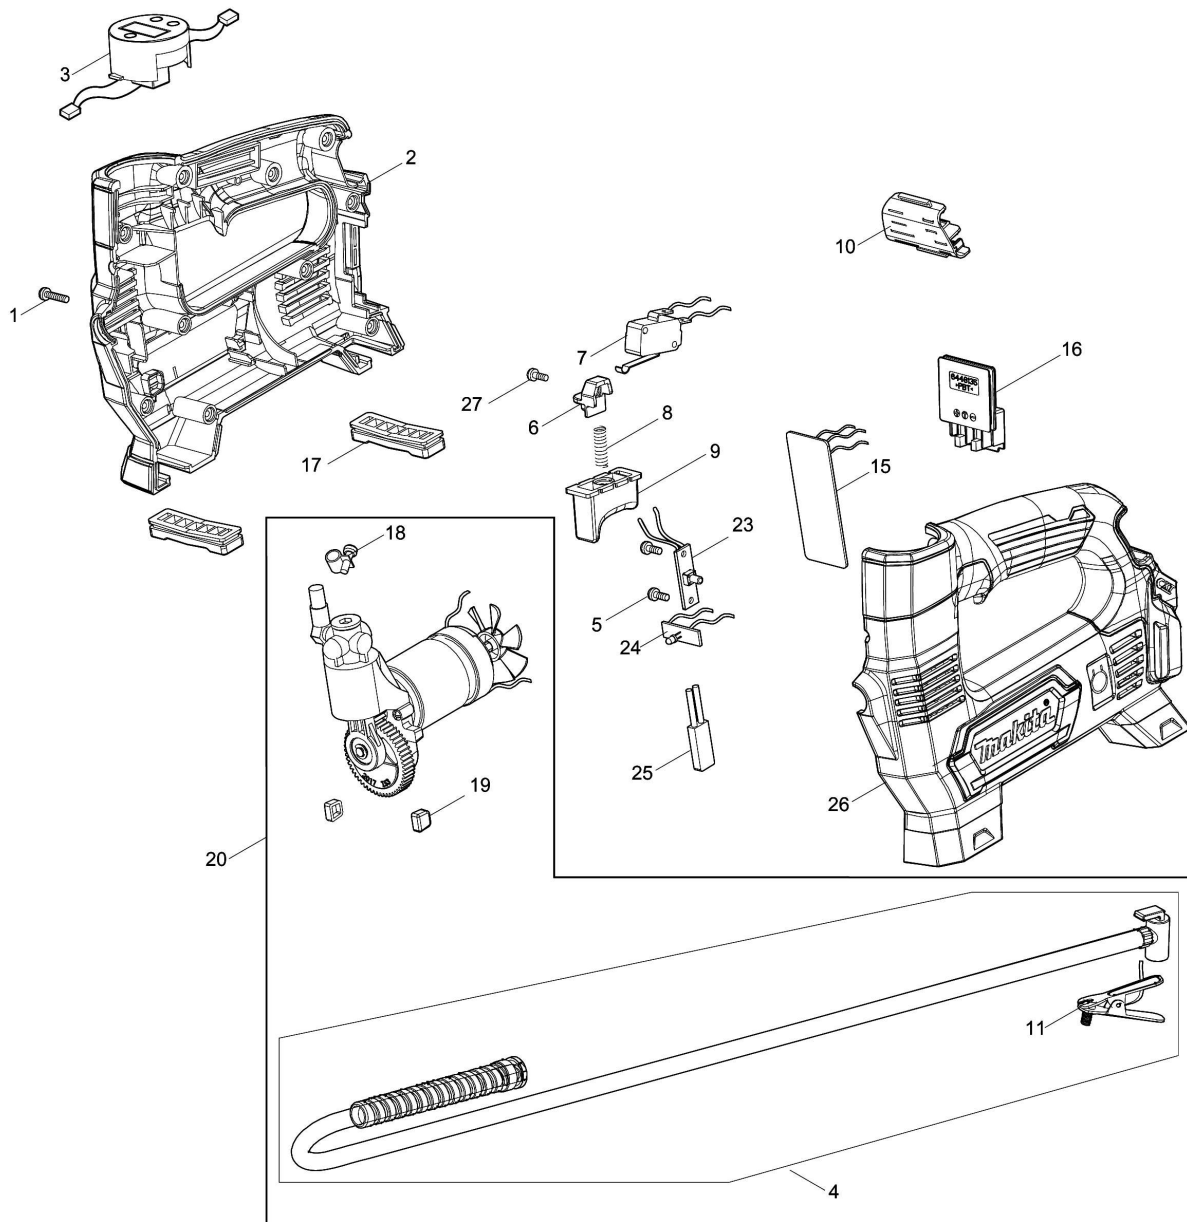

Model No.MP100D CORDLESS INFLATOR

Model No.MP100D CORDLESS INFLACTOR

Položka	Číslo dílu	Popis	Změna	Množství	New/Old	Možnost 1	Možnost 2	Poznámka
001	TE00000324	SCREW 3*14		10				
002	TE00000351	HOUSING SET		1				
D10		INC. 26						
003	TE00000326	DIGITAL DISPLAY		1				
004	TE00000345	AIR PIPE ASSEMBLY		1				
D10		INC. 11						
005	TE00000327	SCREW 3*10		2				
006	TE00000328	TRIGGER SPRING-FIXED BLOCK		1				
007	TE00000329	SWITCH		1				
008	TE00000330	SPRING		1				
009	TE00000331	SWITCH TRIGGER		1				
010	TE00000332	FIXED BRACKET		1				
011	TE00000346	BRITISH ADAPTER		1				
012	TE00000333	SWIM RING ADAPTER		1	*			
013	TE00000334	FRENCH ADAPTER		1	*			
014	TE00000335	BALL ADAPTER		1	*			
015	TE00000336	PCB		1				
016	TE00000337	BATTERY TERMINAL		1				
017	TE00000338	MAT		2				
018	TE00000352	CLAMP		1				
019	TE00000339	RUBBER(CYLINDER)		1				
020	TE00000340	MOTOR ASSEMBLY		1				
D10		INC. 4,18,19						
023	TE00000341	POWER ON/OFF		1				
024	TE00000342	LED PCB		1				
025	TE00000343	TERMINAL PROTECTOR		1				
026	TE00000351	HOUSING SET		1				
D10		INC. 2						
027	TE00000327	SCREW 3*10		1				
A01	TE00000333	SWIM RING ADAPTER		1				
A02	TE00000334	FRENCH ADAPTER		1				
A03	TE00000335	BALL ADAPTER		1				

Please order the parts with part number.

Print Date 27/3/2019