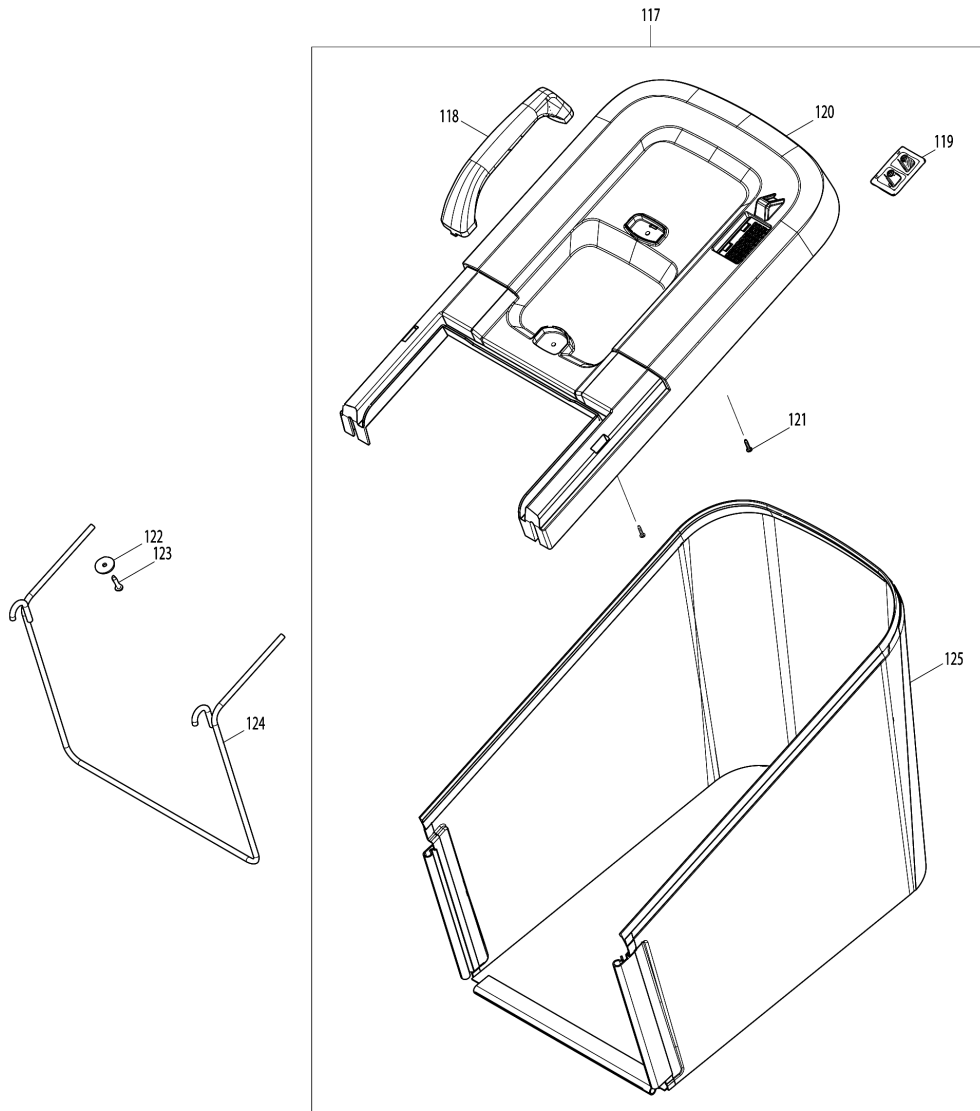

Model No.LM004G 430MM CORDLESS LAWN MOWER

Model No.LM004G 430MM CORDLESS LAWN MOWER

Položka	Číslo dílu	Popis	Změna	Množství	New/Old	Možnost 1	Možnost 2	Poznámka
001	327C33-1	SWITCH LEVER		1				
002	232814-1	TENSION SPRING 7		1				
003	911138-5	P.H.SCREW M4X20 WITH WR		2				
004	455075-8	LEVER		1				
005	455078-2	ARM		1				
007	141T11-7	UPPER PIPE COMPLETE		1				
008	1830C3-1	SWITCH BOX SET		1				
C10	8053U7-4	INDICATION LABEL		1				
D10		INC. 14						
009	233068-3	COMPRESSION SPRING 6		1				
010	455074-0	SWITCH BUTTON		1				
011	650041-2	SWITCH TG772BDS-1		1				
012	687124-5	STRAIN RELIEF		1				
013	265999-8	TAPPING SCREW 4X25		2				
014	1830C3-1	SWITCH BOX SET		1				
C10	8053U7-4	INDICATION LABEL		1				
D10		INC. 8						
015	266424-2	TAPPING SCREW 4X20		4				
016	266326-2	TAPPING SCREW 4X18		1				
017	456352-1	SWITCH LEVER CASE COVER		1				
018	456351-3	SWITCH LEVER CASE		1				
019	327C35-7	LOWER PIPE		1				
020	265C08-1	FLAT HEAD BOLT M8X50		2				
021	265C06-5	THUMB NUT M8		2				
022	265B81-5	TAPPING SCREW FLANGE 3X6		4				
023	413T46-1	SUPPORT		2				
024	213877-6	O-RING 6		2				
025	327C36-5	LOCK PIN		2				
026	951119-7	SPRING PIN 4-24		2				
027	413T47-9	LEVER		2				
028	699230-4	POWER SUPPLY CORD UNIT		1				
029	911163-6	PAN HEAD SCREW M4X35		1				
030	413944-9	CLAMP		1				
C10	931102-0	HEX. NUT M4		1				
031	413B03-1	LOCK LEVER		1				
032	231037-8	COMPRESSION SPRING 7		1				
033	141T10-9	BATTERY COVER COMPLETE		1				
034	8071M9-8	INDICATION LABEL		1				
035	266459-3	TAPPING SCREW 5X25		2				
036	273675-0	GRIP A		1				
037	266816-5	+ PAN HEAD SCREW M3X12 WITH WR		2				
038	413939-2	HEIGHT ADJUST LEVER GRIP		1				
039	266424-2	TAPPING SCREW 4X20		2				

Please order the parts with part number.

Print Date 5/1/2024