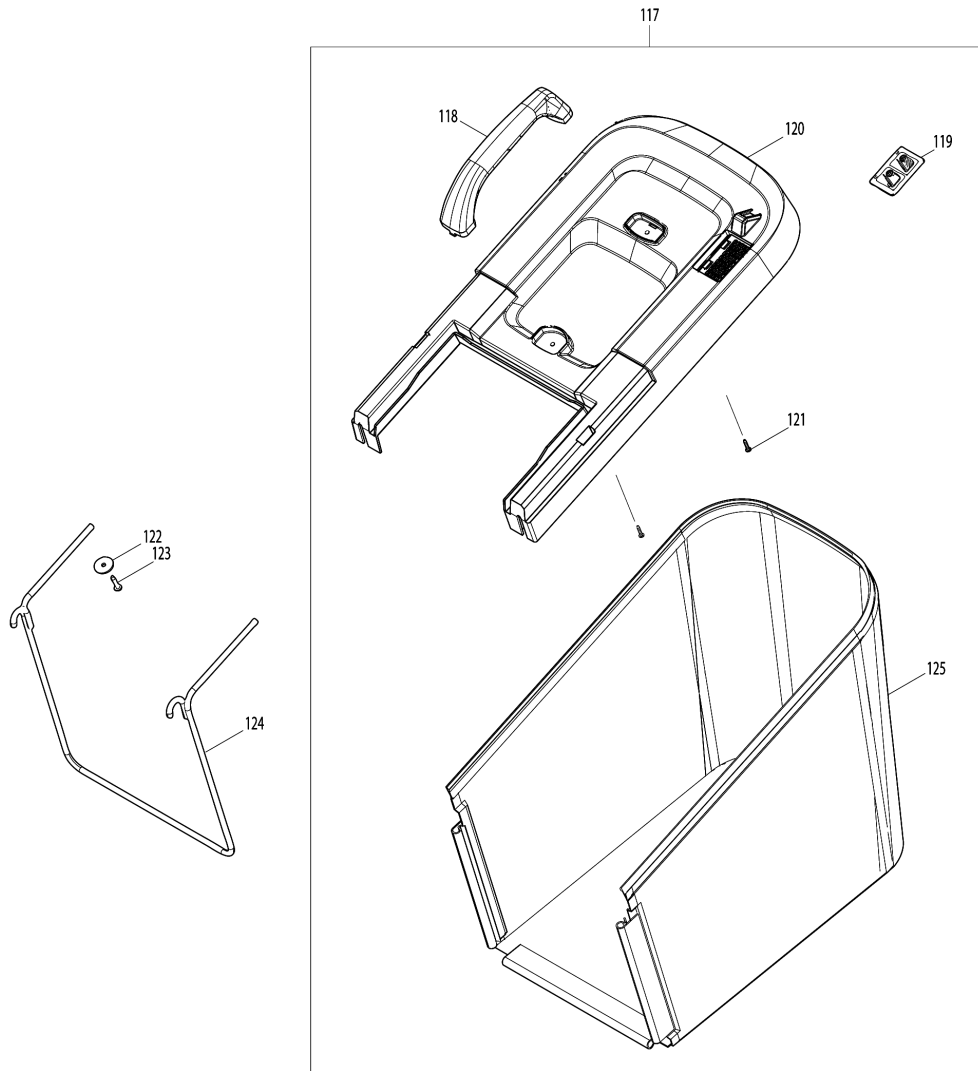

Model No.LM003G 380MM CORDLESS LAWN MOWER

Model No.LM003G 380MM CORDLESS LAWN MOWER

Položka	Číslo dílu	Popis	Změna	Množství	New/Old	Možnost 1	Možnost 2	Poznámka
001	327C33-1	SWITCH LEVER		1				
002	232814-1	TENSION SPRING 7		1				
003	911138-5	P.H.SCREW M4X20 WITH WR		2				
004	455075-8	LEVER		1				
005	455078-2	ARM		1				
007	141T11-7	UPPER PIPE COMPLETE		1				
008	1830C3-1	SWITCH BOX SET		1				
C10	8053U7-4	INDICATION LABEL		1				
D10		INC. 14						
009	233068-3	COMPRESSION SPRING 6		1				
010	455074-0	SWITCH BUTTON		1				
011	650041-2	SWITCH TG772BDS-1		1				
012	687124-5	STRAIN RELIEF		1				
013	265999-8	TAPPING SCREW 4X25		2				
014	1830C3-1	SWITCH BOX SET		1				
C10	8053U7-4	INDICATION LABEL		1				
D10		INC. 8						
015	266424-2	TAPPING SCREW 4X20		4				
016	266326-2	TAPPING SCREW 4X18		1				
017	456352-1	SWITCH LEVER CASE COVER		1				
018	456351-3	SWITCH LEVER CASE		1				
019	327C30-7	LOWER PIPE		1				
020	265C08-1	FLAT HEAD BOLT M8X50		2				
021	265C06-5	THUMB NUT M8		2				
022	265B81-5	TAPPING SCREW FLANGE 3X6		4				
023	413T46-1	SUPPORT		2				
024	213877-6	O-RING 6		2				
025	327C36-5	LOCK PIN		2				
026	951119-7	SPRING PIN 4-24		2				
027	413T47-9	LEVER		2				
028	699230-4	POWER SUPPLY CORD UNIT		1				
029	911163-6	PAN HEAD SCREW M4X35		1				
030	413944-9	CLAMP		1				
C10	931102-0	HEX. NUT M4		1				
031	413B03-1	LOCK LEVER		1				
032	231037-8	COMPRESSION SPRING 7		1				
033	141T10-9	BATTERY COVER COMPLETE		1				
034	8071M8-0	INDICATION LABEL		1				
035	266459-3	TAPPING SCREW 5X25		2				
036	273675-0	GRIP A		1				
037	266816-5	+ PAN HEAD SCREW M3X12 WITH WR		2				
038	413939-2	HEIGHT ADJUST LEVER GRIP		1				
039	266424-2	TAPPING SCREW 4X20		2				

Please order the parts with part number.

Print Date 5/1/2024