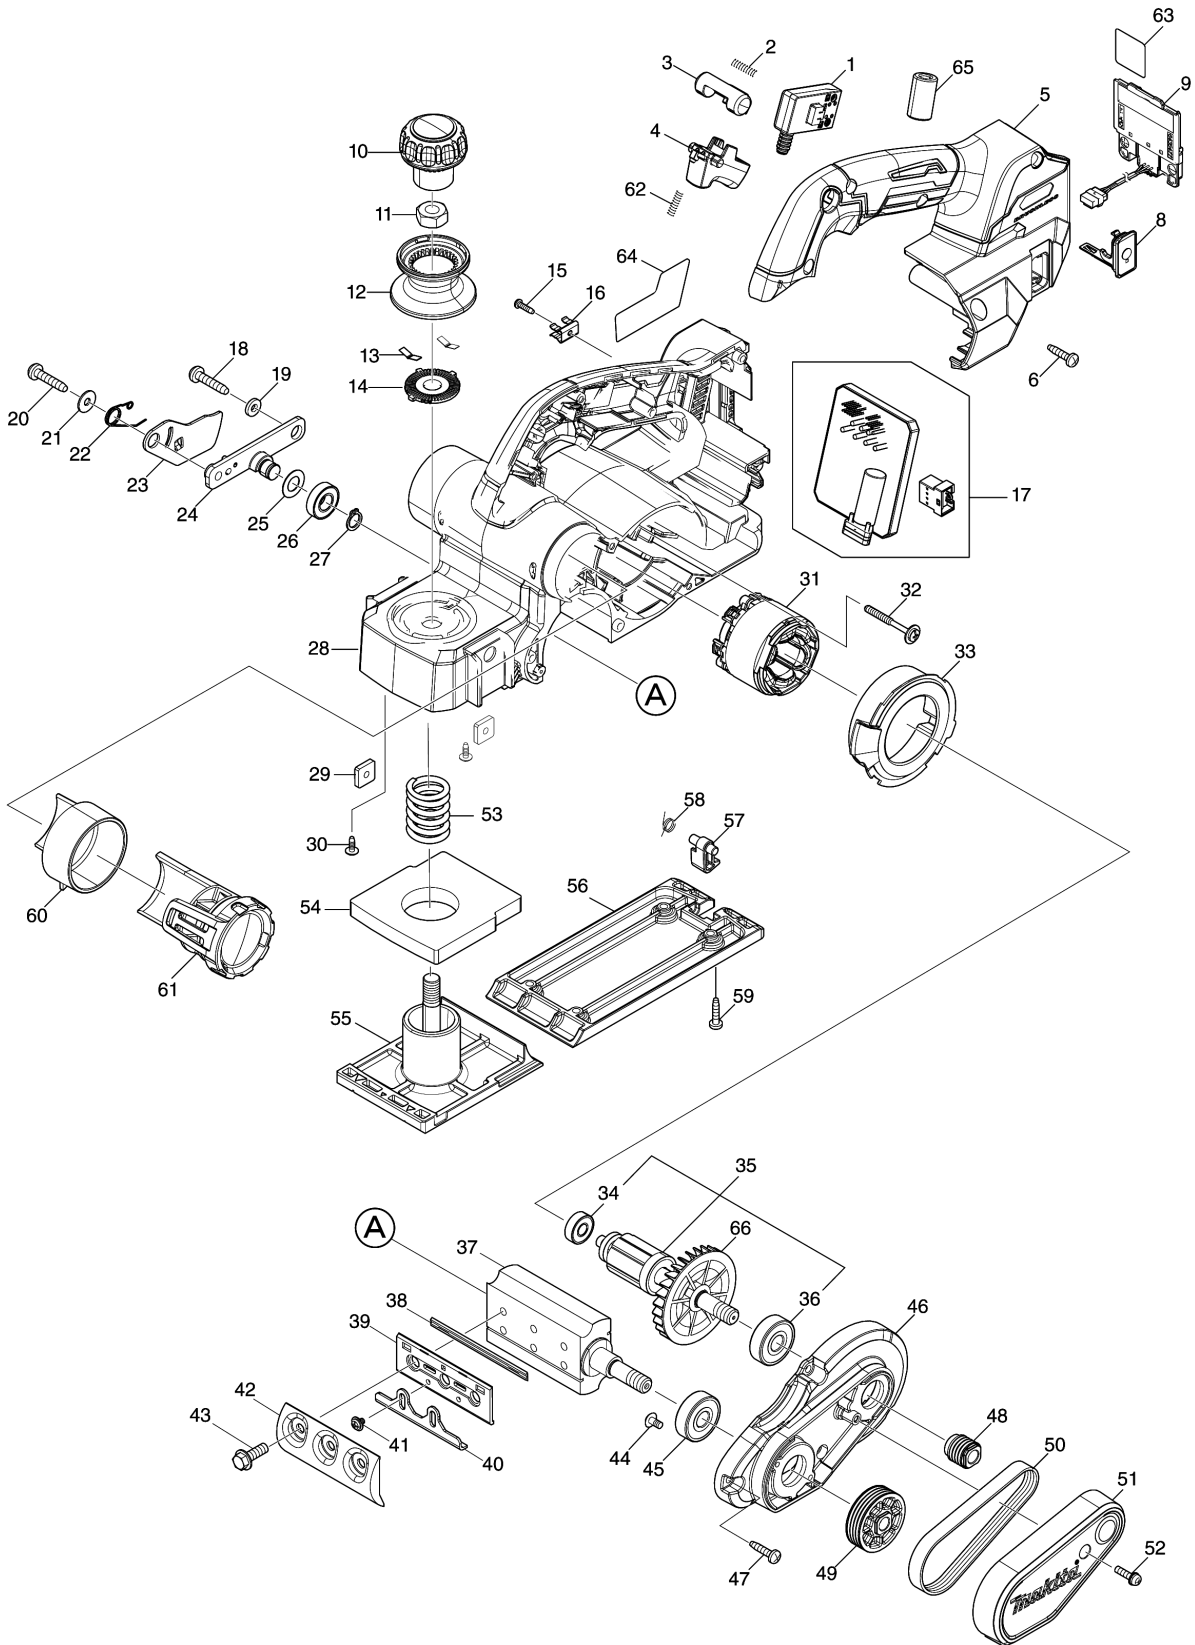

Model No.KP001G 82MM CORDLESS PLANER

Model No.KP001G 82MM CORDLESS PLANER

Položka	Číslo dílu	Popis	Změna	Množství	New/Old	Možnost 1	Možnost 2	Poznámka
001	651083-9	SWITCH C3XA-1PSPM		1				
002	231433-0	COMPRESSION SPRING 4		1				
003	419704-7	LOCK OFF BUTTON		1				
004	457432-6	SWITCH LEVER		1				
005	136650-6	HANDLE COVER SET		1				
C10	263005-3	RUBBER PIN 6		1				
C20	8005T5-8	XGT LOGO LABEL		1				
006	265995-6	TAPPING SCREW 4X18		6				
008	140F99-0	CAP COMPLETE		1				
C10	213A05-9	O-RING16		1				
C20	818H07-8	CAP LABEL		1				
009	632P49-4	TERMINAL UNIT		1				
010	451328-3	KNOB COVER		1				
011	252313-7	HEX. NUT M10		1				
012	413F22-1	KNOB		1				
013	232185-6	LEAF SPRING		2				
014	347970-5	CAM PLATE		1				
015	266556-5	TAPPING SCREW 3X12		1				
016	232570-3	LEAF SPRING		1				
017	620J01-8	CONTROLLER		1				
C10	688163-8	LINE FILTER		1				
018	266041-8	TAPPING SCREW 5X25		1				
019	267012-8	FLAT WASHER 5		1				
020	266041-8	TAPPING SCREW 5X25		1				
021	253194-2	FLAT WASHER 5		1				
022	233521-9	TORSION SPRING 10		1				
023	345765-0	DRUM COVER		1				
024	158184-9	DRUM HOLDER COMPLETE		1				
025	253758-2	FLAT WASHER 10		1				
026	210057-5	BALL BEARING 6900LLB		1				
027	961006-2	RETAINING RING S-10		1				
028	136606-9	MAIN FRAME ASSEMBLY		1				
C10	263005-3	RUBBER PIN 6		1				
029	264002-2	SQUARE NUT M5		2				
030	265A77-0	TAPPING SCREW 3X10		2				
031	629B15-6	STATOR		1				
032	265679-6	TAPPING SCREW 4X40		2				
033	459891-0	BAFFLE PLATE		1				
034	210034-7	BALL BEARING 607LLB		1				
035	519742-0	ROTOR ASS'Y		1				
D10		INC. 34,36,66						
036	211087-9	BALL BEARING 6200DDW		1				
037	158156-4	DRUM COMPLETE		1				
038	A-82921	T.C.T. MINI PLANER BLADE		1				
039	343433-9	SET PLATE F/MINI BLADE		2				