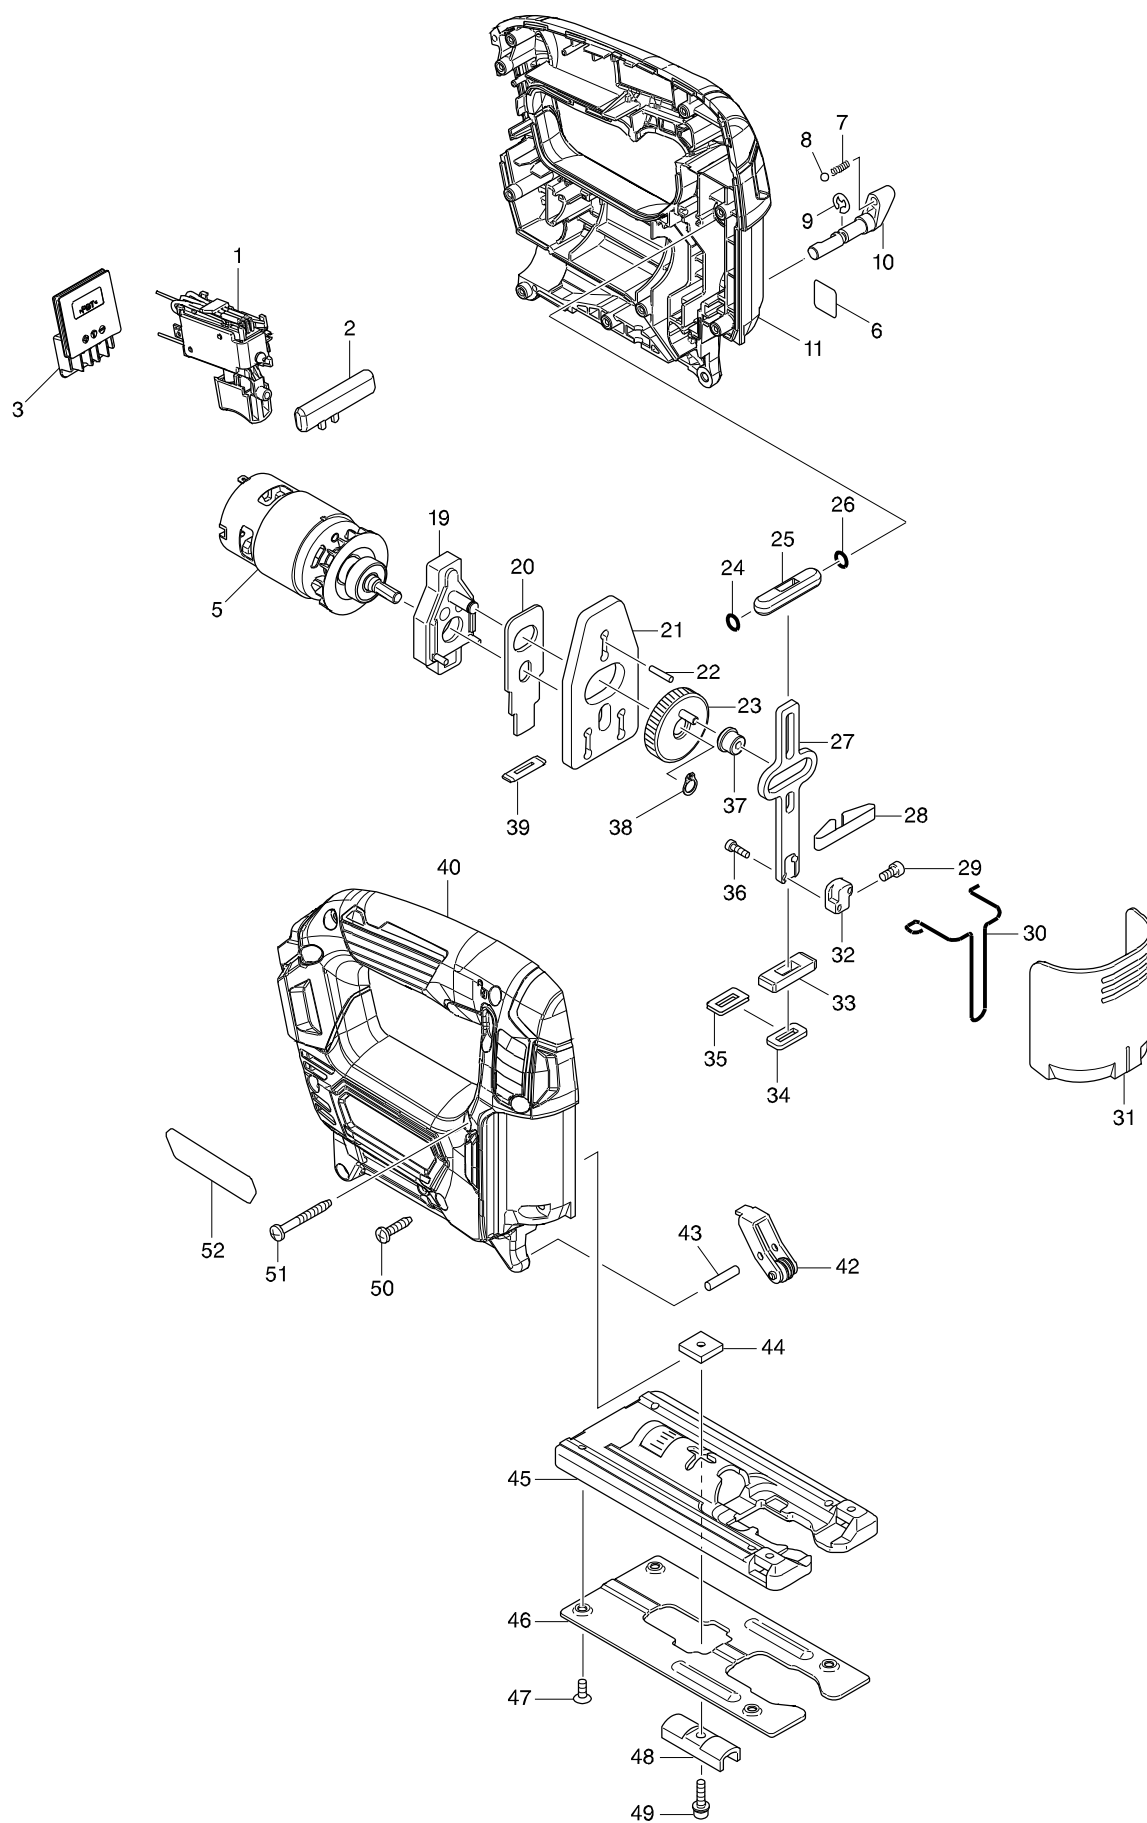

# Číslo typu JV101D CORDLESS JIG SAW

Položka	Číslo dílu	Popis	Změn	Množstv	N/O	Možnost 1	Možnost 2	Poznámka
001	632G55-5	SWITCH UNIT		1				
002	454742-2	LOCK OFF BUTTON		1				
003	644813-5	TERMINAL		1				
005	629213-0	DC MOTOR		1				
007	233151-6	vinutá pružina		1				
008	216008-6	kulička 4		1				
009	961011-9	zajišťovací kroužek		1				
010	272267-2	LEVER 19		1				
011	183E13-7	HOUSING SET		1				
C10	263002-9	vymezovací čep 4		2				
D10		INC. 40						
019	152600-3	ložisková deska		1				
020	344683-9	092020		1				
021	344614-8	závaží		1				
022	256254-9	čep 3 4322-4		1				
023	153260-4	excentr		1				
024	213038-8	o-kroužek		1				
025	313082-6	uložení táhla 4322/4323/4324		1				
026	213038-8	o-kroužek		1				
027	344613-0	táhlo 4322/23/24		1				
028	232183-0	092028		1				
029	922107-1	imbus M4x8		1				
030	323748-0	085035		1				
031	416476-5	085004		1				
032	313140-8	úchyt pilky 4326-29		1				
033	313086-8	vodítko táhla 4324		1				
034	423307-1	085011		1				
035	344686-3	092035		1				
036	266177-3	šroub M 3x10		2				
037	257683-9	pouzdro		1				
038	961002-0	segrovka S-6s		1				
039	416703-0	092038		1				
040	183E13-7	HOUSING SET		1				
C10	263002-9	vymezovací čep 4		2				
D10		INC. 11						
042	158392-2	rolnička 4329		1				
043	256117-9	čep kladky 4324		1				
044	343540-8	matice		1				
045	317796-9	základna		1				
046	345441-6	kryt základny		1				
047	912107-9	COUNTERSUNK HEAD SCREW M4X8		4				
048	344685-5	092045		1	*			
048-1	344685-5	092045	O	1				
049	922128-3	šroub imbus = old 266178-1		1				
050	266326-2	šroub 4x18=new265995-6		9				
051	266351-3	šroub 4x35=old266053-1		1				
052	852E10-1	JV101D NAME PLATE		1				
A01	A-85628	pilky č.B-10 = old 792538-6		1				