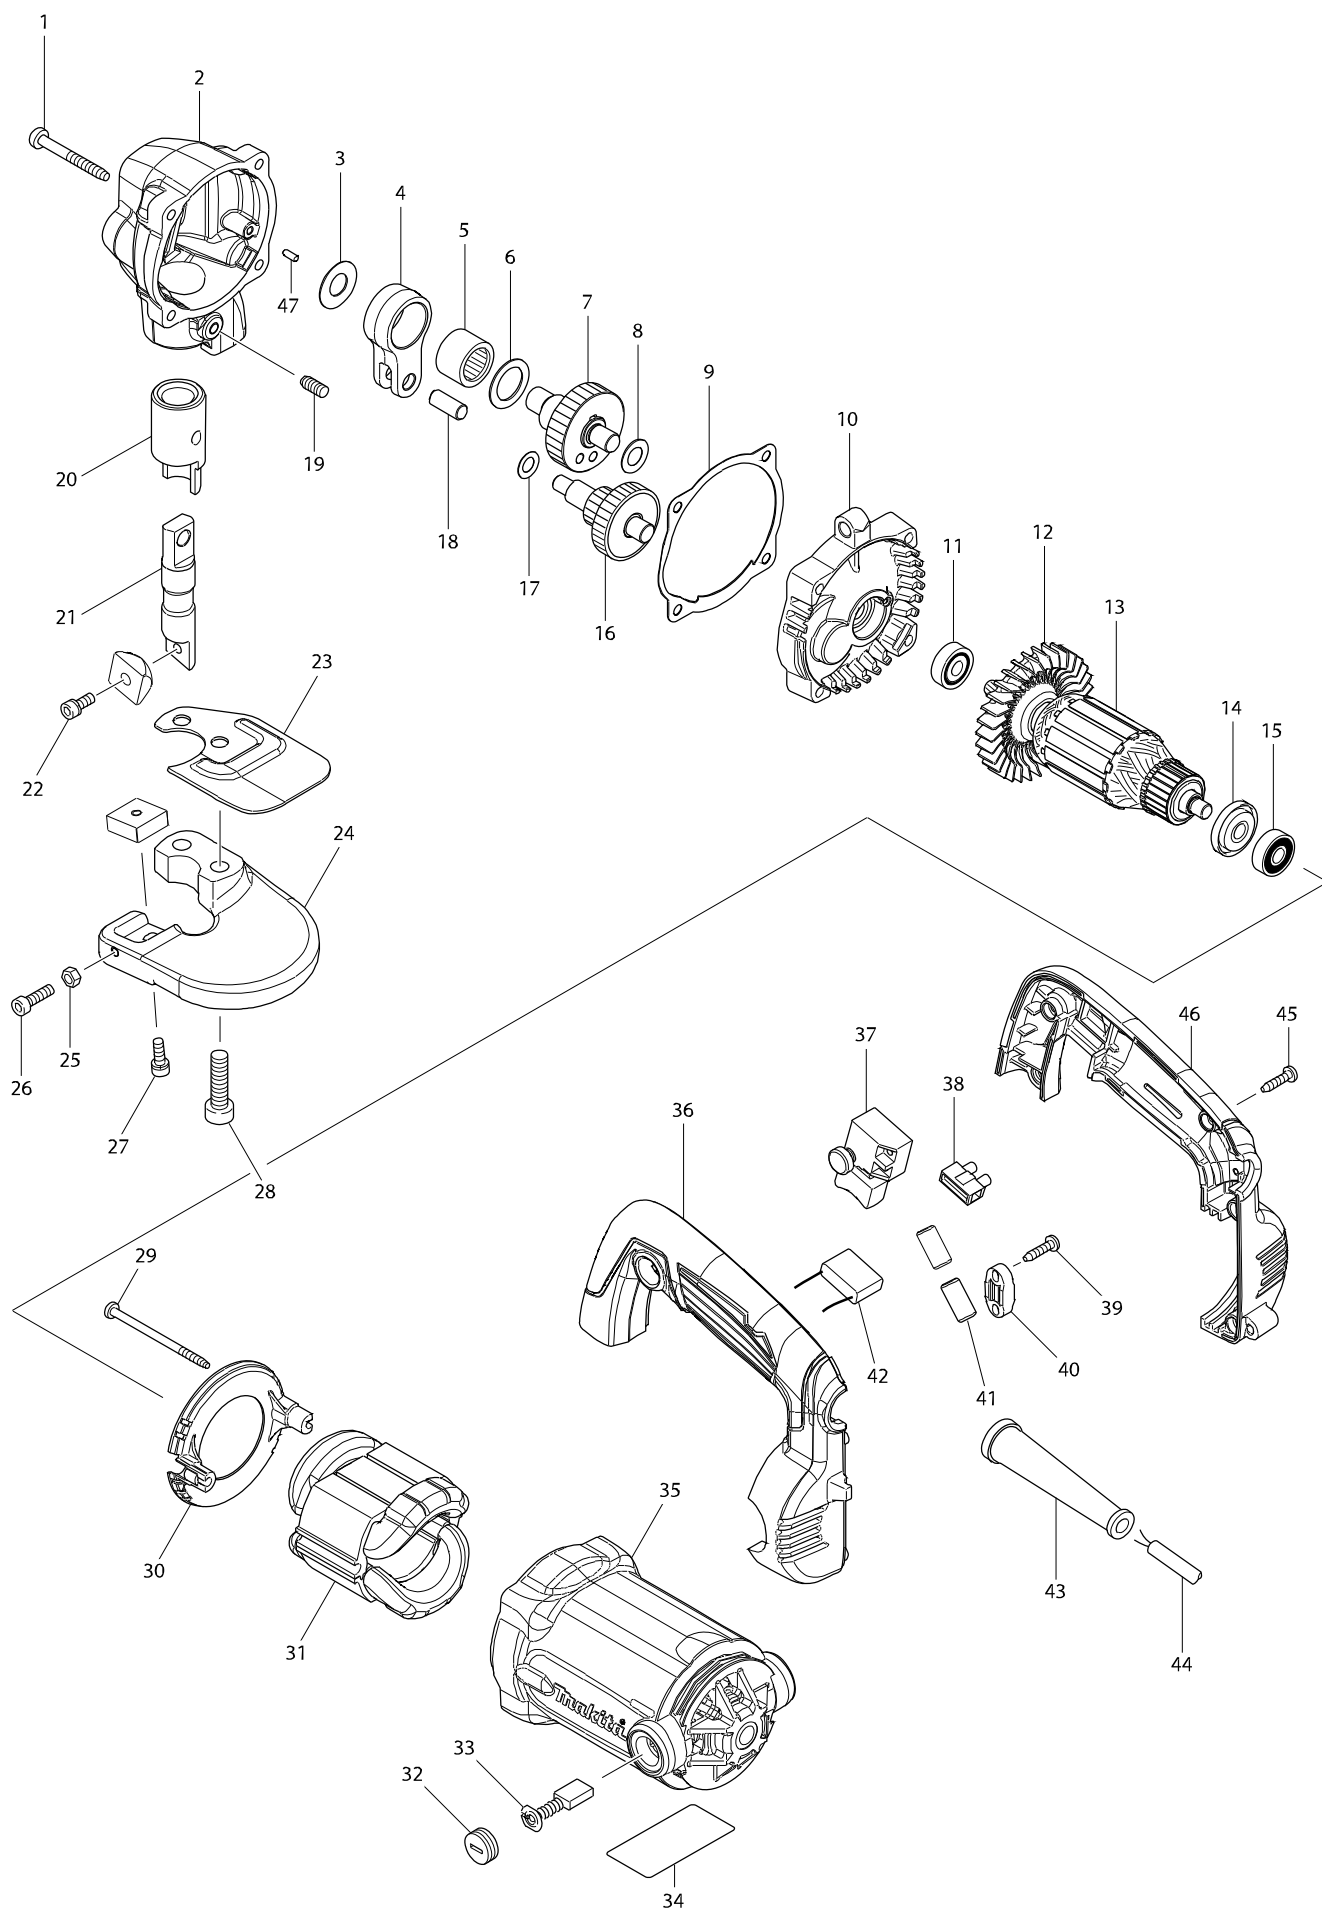

# Číslo typu JS3201 NŮŽKY NA PLECH 3,2MM

Položka	Číslo dílu	Popis	Změn	Množstv	N/O	Možnost 1	Možnost 2	Poznámka
001	266056-5	šroub 5x46		4				
002	141795-7	GEAR HOUSING COMPLETE		1				
C10	800S40-0	INDICATION LABEL		1				
003	253759-0	podložka 12 JN3200		1				
004	331166-8	ROD		1				
005	212252-3	jehlové ložisko 1816		1				
006	253198-4	podložka 18 JS3200/2704		1				
007	153141-2	hřídel komplet		1				
C10	221879-8	SPUR GEAR 41		1				
C20	254011-9	klínek 4		1				
008	253311-4	podložka ventilátoru BO3700		1				
009	442186-8	GASKET		1	*			
009-1	442186-8	GASKET	O	1				
010	141796-5	GEAR HOUSING COVER COMPLETE		1				
C10	263002-9	vymezovací čep 4		1				
011	211031-6	BALL BEARING 608LLB		1				
012	240094-5	větrák		1				
013	513859-1	ARMATURE ASS'Y 240V		1				
D10		INC. 11,12,14,15						
014	681644-1	izolační podložka		1				
015	210029-0	BALL BEARING 608ZZ		1				
016	226058-3	GEAR COMPLETE 18-46		1				
017	253215-0	796119		1				
018	256118-7	PIN 8		1				
019	913322-8	Set Screw M6x14		1				
020	321405-4	vedení		1				
021	321404-6	držák nože		1				
022	922216-6	imbus M5x14		1				
023	346641-1	PROTECTOR		1				
024	331165-0	YOKE		1				
025	931203-4	matka		1				
026	922227-1	imbus M5x18		1				
027	922216-6	imbus M5x14		1				
028	922452-4	imbus M8x30		2				
029	266340-8	TAPPING SCREW 4X65		2				
030	454140-0	BAFFLE PLATE		1				
031	525869-6	FIELD ASS'Y 240V		1				
C10	654020-2	RING TERMINAL F. CB-152,153		2				
C20	654501-6	CONNECTOR P-1,25		2				
032	643750-0	vičko uhlíků		2	*			
032-1	643515-0	HOLDER CAP 7-11	O	2				
033	191963-2	uhlíky CB-303		1				
034	814C79-1	JS3201 NAME PLATE		1				
035	158278-0	oba GA5020/6020/6021		1				
C10	643708-9	držák uhlíků = old 921716		2				
036	187531-7	HANDLE SET		1				
D10		INC. 46						
037	651284-9	vypínač 9403/4/20		1				