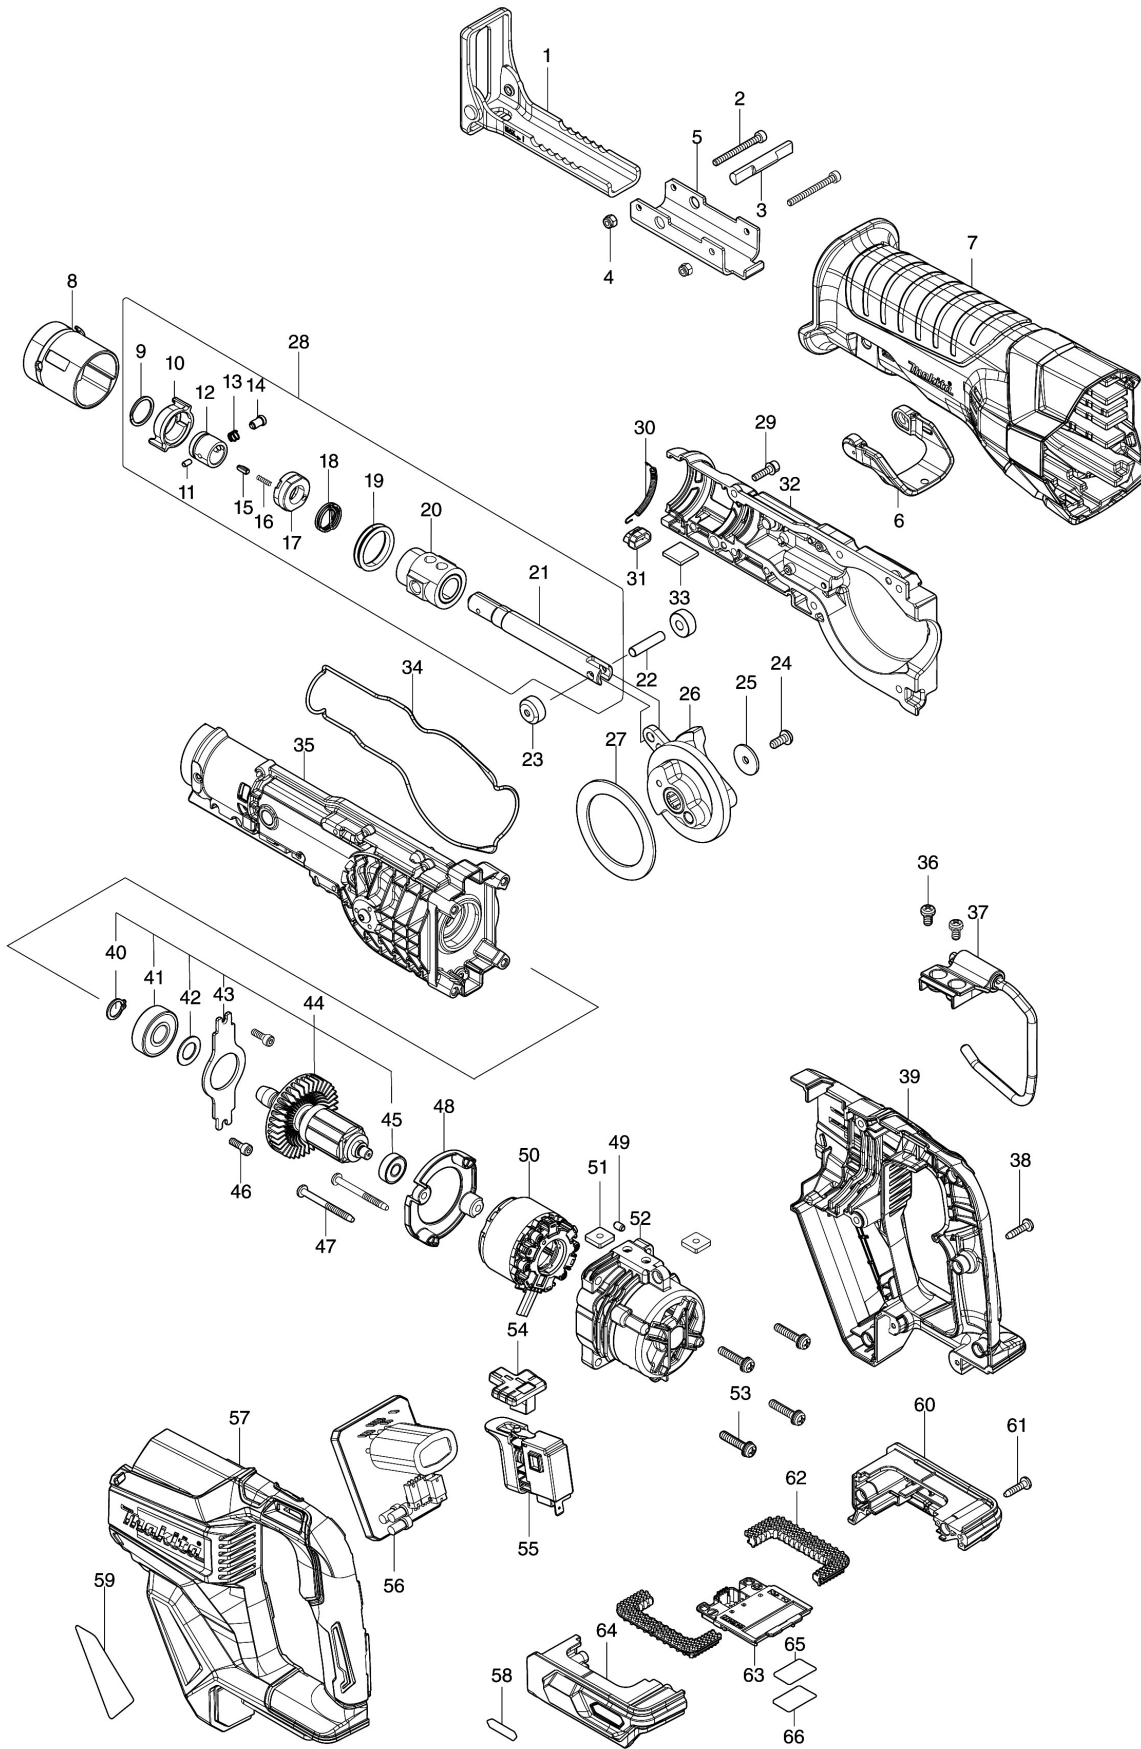

Model No. JR001G CORDLESS RECIPRO SAW

Model No.JR001G CORDLESS RECIPRO SAW

Položka	Číslo dílu	Popis	Změna	Množství	New/Old	Možnost 1	Možnost 2	Poznámka
001	162739-4	SHOE		1				
002	265A78-8	HEX SOCKET HEAD BOLT M4X40		2				
003	326599-0	LOCK PIN		1				
004	252126-6	HEX. LOCK NUT M4-7		2				
005	347637-5	SHOE GUIDE PLATE		1				
006	459924-1	LOCK LEVER		1				
007	422542-8	INSULATION COVER		1				
008	459923-3	RELEASE DRUM		1				
009	257430-8	RETAINING RING(EXT)18		1				
010	310848-5	DRIVING SLEEVE		1				
011	268094-3	PIN 3		1				
012	327043-0	GUIDE SLEEVE		1	*			
012-1	327650-9	GUIDE SLEEVE	S	1				
013	234381-2	COMPRESSION SPRING 6		1				
014	256569-4	SHOULDER PIN 5		1				
015	310912-2	PUSH PIN		1				
016	232472-3	COMPRESSION SPRING 2		1				
017	458968-8	CONNECTING SLEEVE		1				
018	233594-2	TORSION SPRING 17		1				
019	422309-4	RUBBER RING 25		1				
020	140P52-6	SLIDER GUIDE COMPLETE		1				
C10	213174-0	X RING 14		1				
021	327154-1	SLIDER		1	*			
021-1	327652-5	SLIDER	S	1				
022	256945-2	PIN 6		1				
023	310991-0	ROLLER		2				
024	265374-8	H.S. BUTTON HEAD SCREW M5X12		1				
025	253462-3	FLAT WASHER 5		1				
026	140P53-4	GEAR COMPLETE		1				
027	253463-1	FLAT WASHER 51		1				
028	136224-3	SLIDER ASS'Y		1				
D10		INC. 9-21						
029	922128-3	HEX. SOCKET HEAD BOLT M4X16		6				
030	232583-4	TENSION SPRING 3		1				
031	620C32-5	LED CIRCUIT		1				
032	140P51-8	GEAR HOUSING R COMPLETE		1	*			
032-1	140W37-4	GEAR HOUSING R COMPLETE	S	1				
033	424858-7	FELT 16X16		1				
034	422541-0	SEAL RING		1				
035	140P50-0	GEAR HOUSING L COMPLETE		1	*			
035-1	140W36-6	GEAR HOUSING L COMPLETE	S	1				
036	911206-4	PAN HEAD SCREW M5X10		2				
037	127468-6	HOOK ASSEMBLY		1				
038	266326-2	TAPPING SCREW 4X18		6				