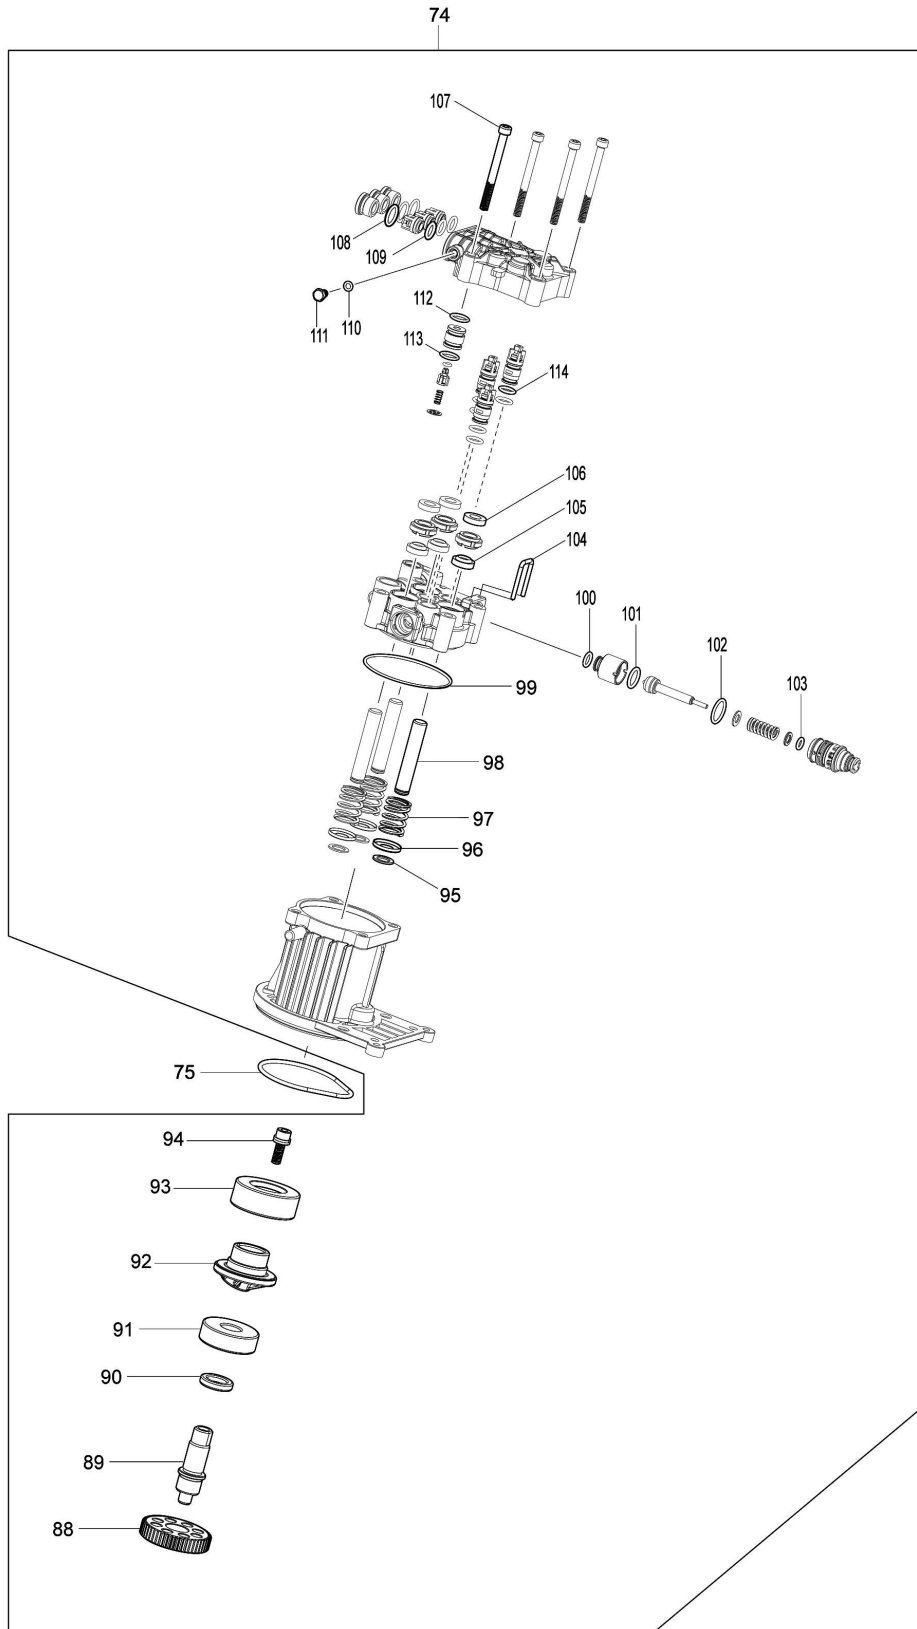

Model No.HW1300 HIGH PRESSURE WASHER

Model No.HW1300 HIGH PRESSURE WASHER

Model No.HW1300 HIGH PRESSURE WASHER

Model No.HW1300 HIGH PRESSURE WASHER

Položka	Číslo dílu	Popis	Změna	Množství	New/Old	Možnost 1	Možnost 2	Poznámka
001	456837-7	SWITCH DIAL 50		1				
002	456844-0	FRONT COVER		1				
003	213176-6	O RING 14		1				
004	143814-5	FRONT HOUSING COMPLETE		1				
005	266045-0	TAPPING SCREW 4X20		4				
006	213412-0	O RING 29		1				
007	961062-2	STOP RING E-12		1				
008	456840-8	FRONT HANDLE		1				
010	456842-4	REAR HANDLE		1				
011	266045-0	TAPPING SCREW 4X20		9				
012	424856-1	SCREEN SPONGE F		1				
013	643700-5	BRUSH HOLDER CAP 7-18		2				
014	191953-5	CARBON BRUSH CB-203		1				
015	911288-6	PAN HEAD SCREW M5X65		4				
016	424852-9	RUBBER CUSHION		1				
017	424852-9	RUBBER CUSHION		1				
018	143813-7	MOTOR HOUSING COMPLETE		1				
C10	643712-8	BRUSH HOLDER		2				
019	639100-5	FIELD ASSY 240V		1	*			
C10	654197-3	RING TERMINAL		2	*			
C20	654502-4	CONNECTOR P-2		2	*			
019-1	639082-1	FIELD ASSY 240V	O	1				
C10	654197-3	RING TERMINAL		2				
C20	654502-4	CONNECTOR P-2		2				
020	416131-9	BAFFLE PLATE		1				
021	265A13-6	TAPPING SCREW 5X85		2				
022	513469-4	ARMATURE ASSEMBLY 240V		1	*			
D10		INC. 23-26			*			
022-1	513469-4	ARMATURE ASSEMBLY 240V	O	1				
D10		INC. 23-26						
023	211067-5	BALL BEARING 6200ZZ		1				
024	681630-2	INSULATION WASHER		1				
025	241908-1	FAN 80		1				
026	211236-8	BALL BEARING 6002DDW		1				
027	266586-6	H.S.H.BOLT M6X35		4				
028	143822-6	GEAR HOUSING COMPLETE		1				
C10	263005-3	RUBBER PIN 6		1				
029	211166-3	BALL BEARING 698DDW		1				
031	424869-2	HOSE COVER		1				
032	424852-9	RUBBER CUSHION		1				
033	183D72-5	PUMP RETAINER SET		1				
035	266045-0	TAPPING SCREW 4X20		2				
036	424852-9	RUBBER CUSHION		1				
037	650775-7	SWITCH		1				
038	686035-1	RECEPTACLE SLEEVE		10				