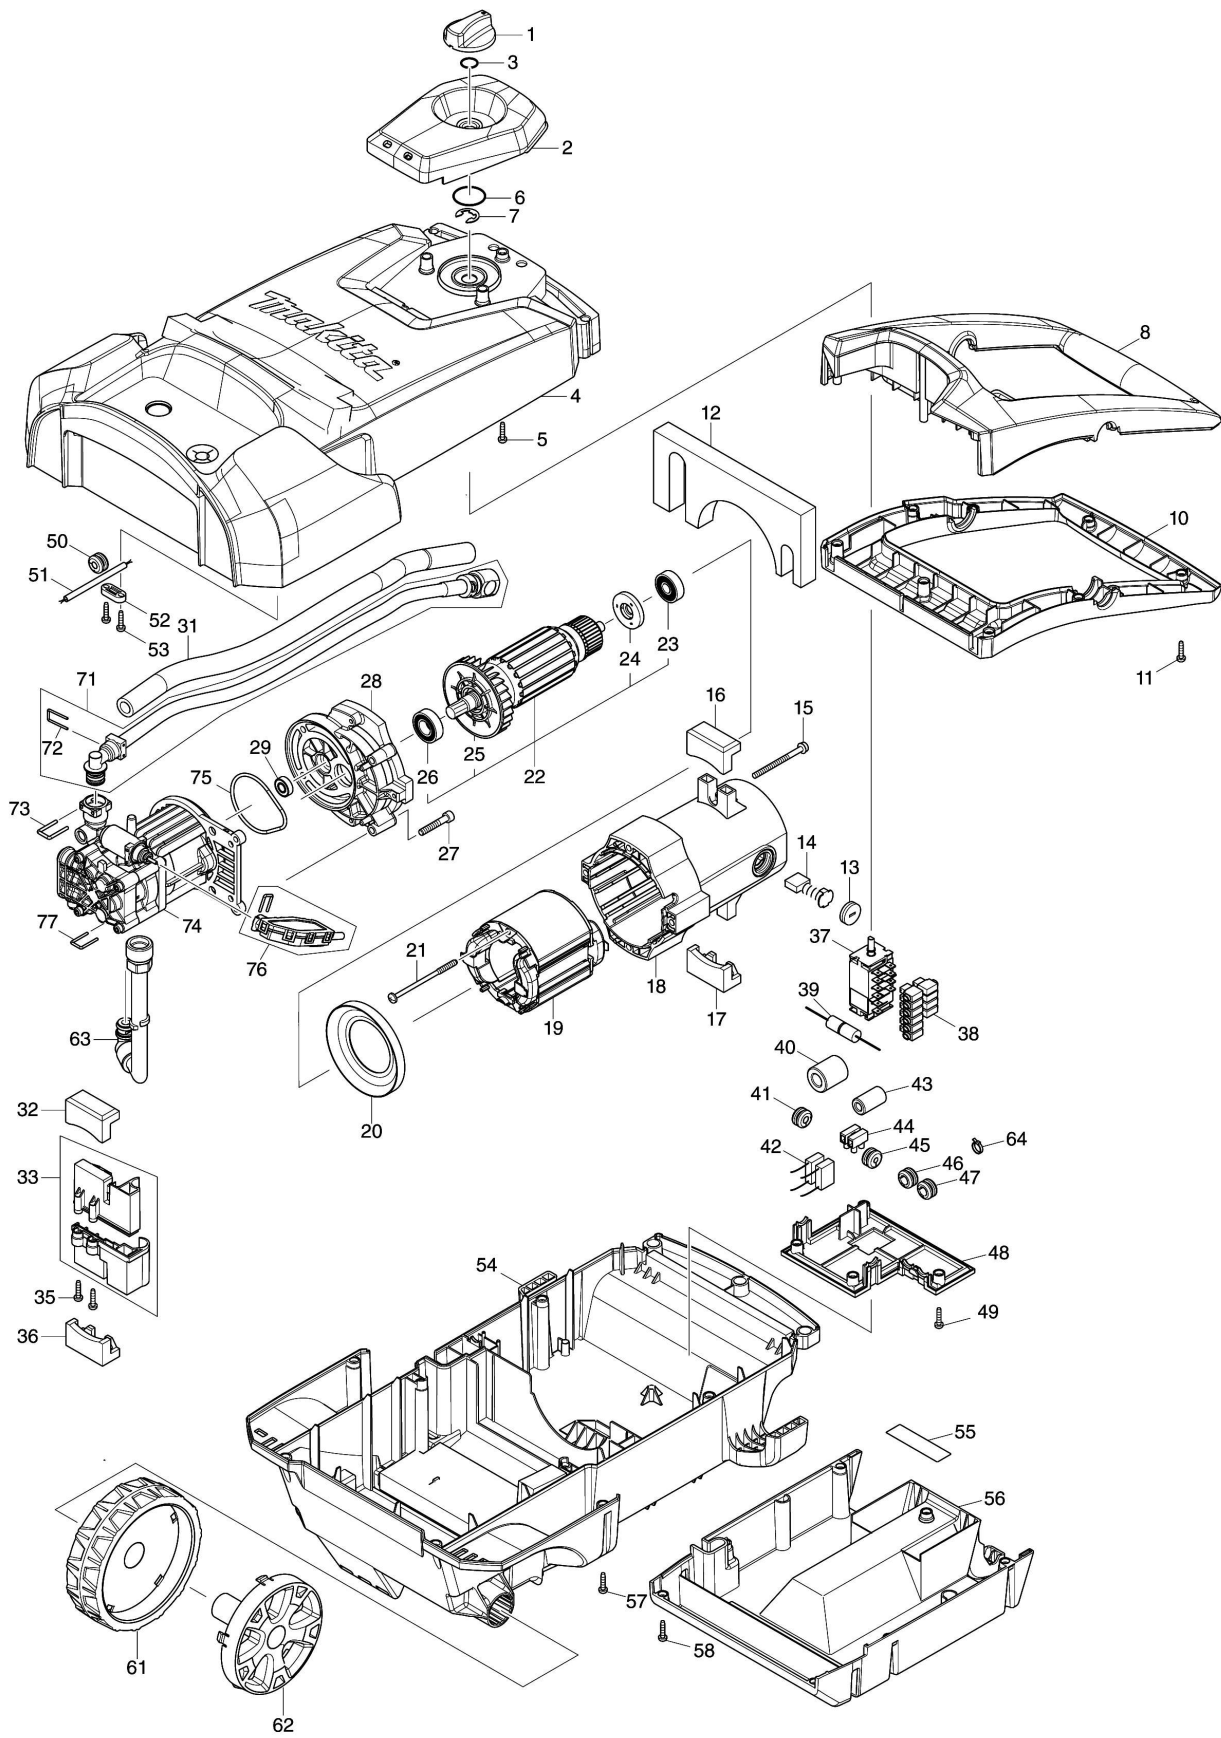

Model No.HW1300 HIGH PRESSURE WASHER

Model No.HW1300 HIGH PRESSURE WASHER

Model No.HW1300 HIGH PRESSURE WASHER

Model No.HW1300 HIGH PRESSURE WASHER

Položka	Číslo dílu	Popis	Změna	Množství	New/Old	Možnost 1	Možnost 2	Poznámka
001	456837-7	SWITCH DIAL 50		1				
002	456844-0	FRONT COVER		1				
003	213176-6	O RING 14		1				
004	143814-5	FRONT HOUSING COMPLETE		1				
005	266045-0	TAPPING SCREW 4X20		4				
006	213412-0	O RING 29		1				
007	961062-2	STOP RING E-12		1				
008	456840-8	FRONT HANDLE		1				
010	456842-4	REAR HANDLE		1				
011	266045-0	TAPPING SCREW 4X20		9				
012	424856-1	SCREEN SPONGE F		1				
013	643700-5	BRUSH HOLDER CAP 7-18		2				
014	191953-5	CARBON BRUSH CB-203		1				
015	911288-6	PAN HEAD SCREW M5X65		4				
016	424852-9	RUBBER CUSHION		1				
017	424852-9	RUBBER CUSHION		1				
018	143813-7	MOTOR HOUSING COMPLETE		1				
C10	643712-8	BRUSH HOLDER		2				
019	639100-5	FIELD ASSY 240V		1	*			
C10	654197-3	RING TERMINAL		2	*			
C20	654502-4	CONNECTOR P-2		2	*			
019-1	639082-1	FIELD ASSY 240V	O	1				
C10	654197-3	RING TERMINAL		2				
C20	654502-4	CONNECTOR P-2		2				
020	416131-9	BAFFLE PLATE		1				
021	265A13-6	TAPPING SCREW 5X85		2				
022	513469-4	ARMATURE ASSEMBLY 240V		1	*			
D10		INC. 23-26			*			
022-1	513469-4	ARMATURE ASSEMBLY 240V	O	1				
D10		INC. 23-26						
023	211067-5	BALL BEARING 6200ZZ		1				
024	681630-2	INSULATION WASHER		1				
025	241908-1	FAN 80		1				
026	211236-8	BALL BEARING 6002DDW		1				
027	266586-6	H.S.H.BOLT M6X35		4				
028	143822-6	GEAR HOUSING COMPLETE		1				
C10	263005-3	RUBBER PIN 6		1				
029	211166-3	BALL BEARING 698DDW		1				
031	424869-2	HOSE COVER		1				
032	424852-9	RUBBER CUSHION		1				
033	183D72-5	PUMP RETAINER SET		1				
035	266045-0	TAPPING SCREW 4X20		2				
036	424852-9	RUBBER CUSHION		1				
037	650775-7	SWITCH		1				
038	686035-1	RECEPTACLE SLEEVE		10				