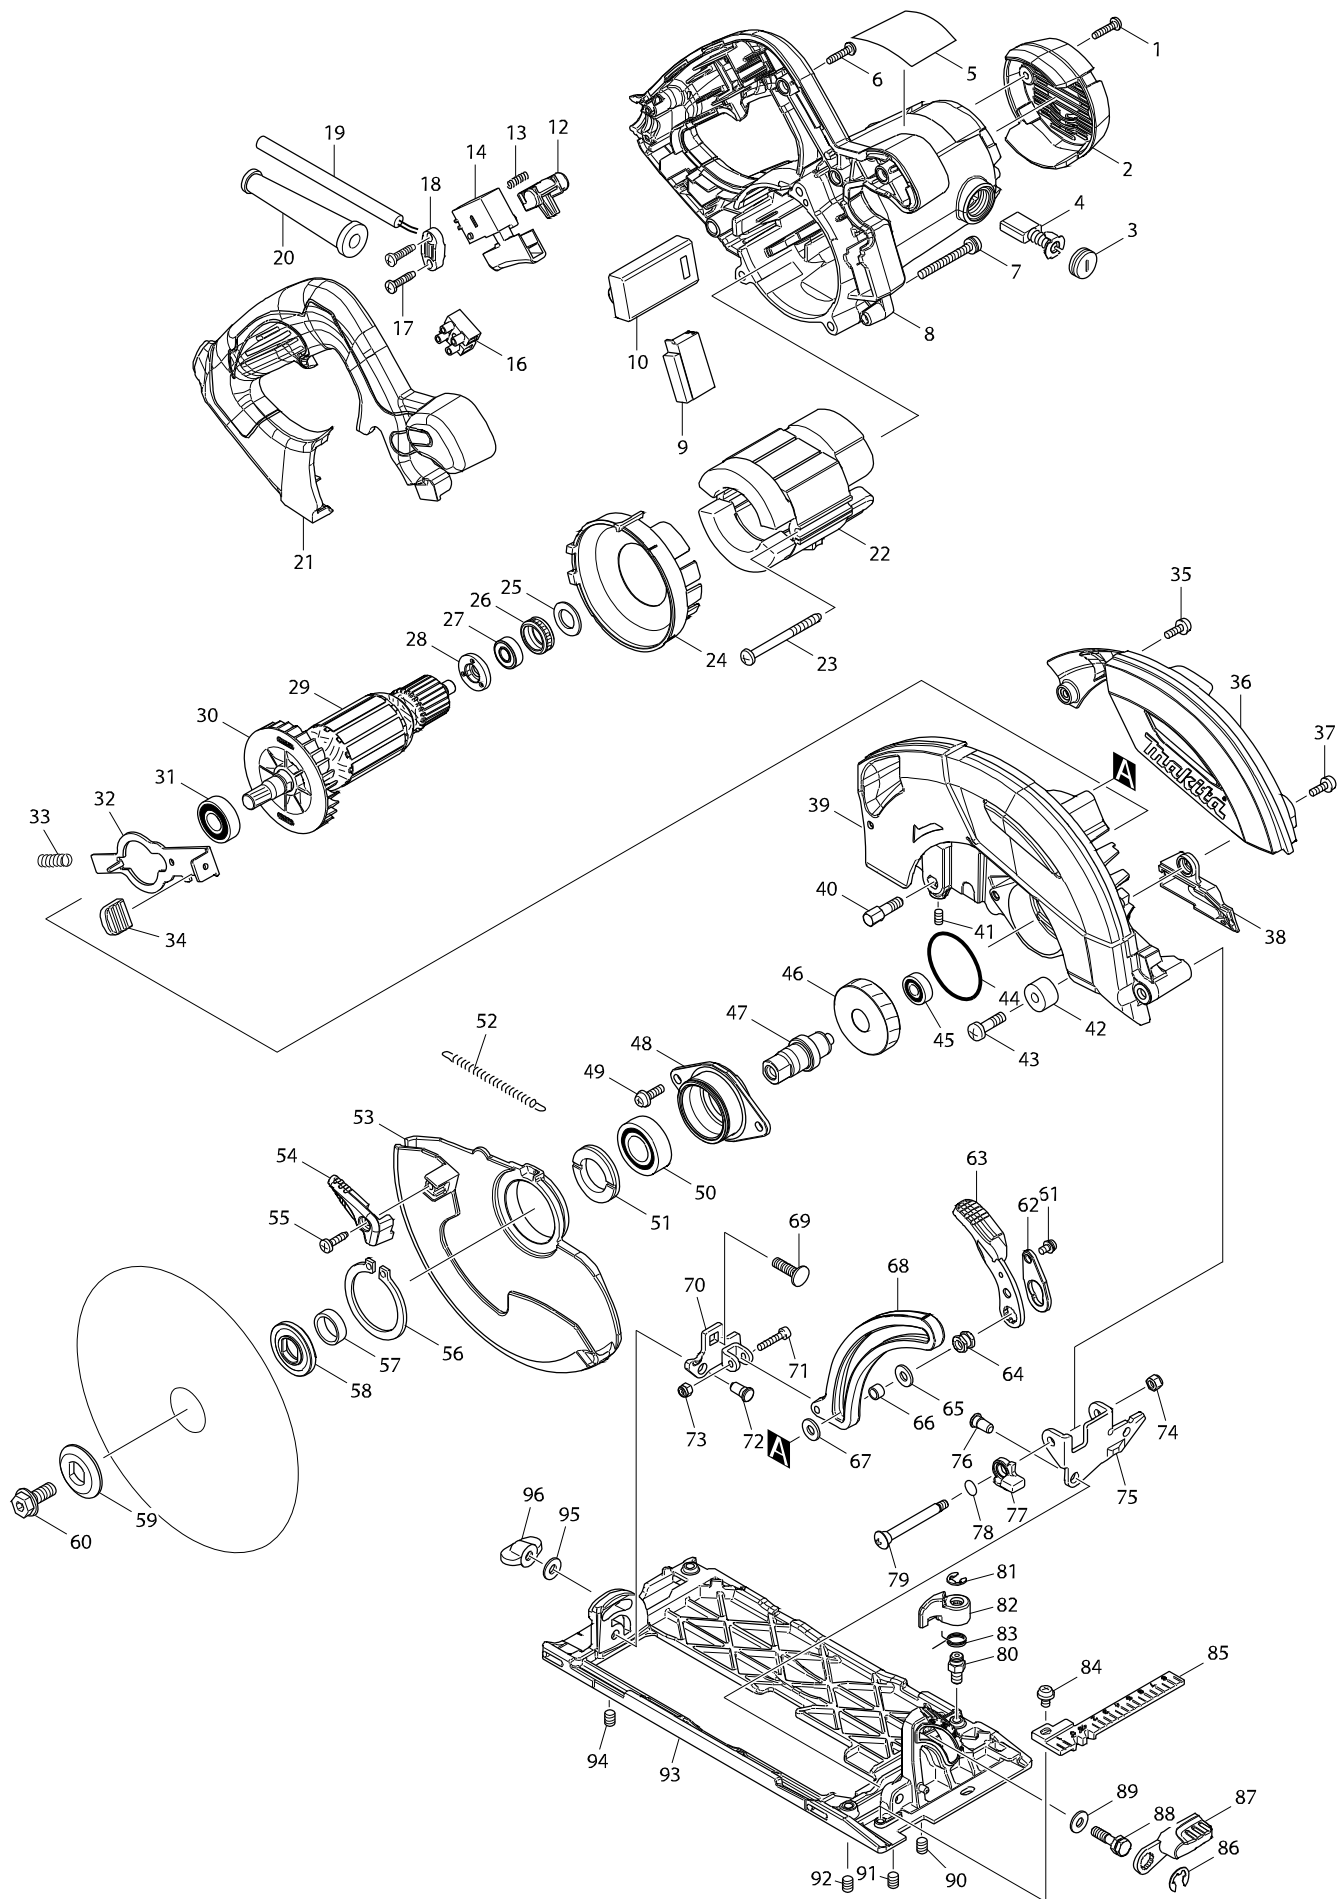

Číslo typu HS7101 RUČNÍ KOTOUČOVÁ PILA 190MM

Položka	Číslo dílu	Popis	Změn	Množstv	N/O	Možnost 1	Možnost 2	Poznámka
001	265995-6	šroub 4x18 = old 265941-9		2				
002	453288-5	REAR COVER		1				
003	643650-4	víčko uhlíků		2	*			
003-1	643650-4	víčko uhlíků	O	2				
004	196018-8	uhlíky		1	*			
004-1	196018-8	uhlíky	<	1				
005	896688-0	HS7101 NAME PLATE		1				
006	265995-6	šroub 4x18 = old 265941-9		5				
007	911268-2	šroub M5x45		3				
008	141310-7	MOTOR HOUSING COMPLETE		1				
C10	643653-8	BRUSH HOLDER 6,5-13,5		2	*			
C11	643536-2	BRUSH HOLDER 6.5X13.5	<	2				
009	631710-4	elektronika		1				
010	620075-9	elektronika		1				
012	453284-3	LOCK OFF BUTTON		1				
013	231469-9	compression spring 4		1				
014	651362-5	vypínač		1				
016	654531-7	Terminal Block 2P		1				
017	265995-6	šroub 4x18 = old 265941-9		2				
018	687052-4	STRAIN RELIEF		1				
019	665890-4	přívodní kabel 1,0-2-4,0		1				
020	682540-6	ochr. průchodka 9,3-90=old682503-2		1				
021	453282-7	HANDLE COVER		1				
022	628815-9	stator		1				
023	266044-2	šroub 5x60		2				
024	453283-5	deska		1				
025	261103-7	RUBBER WASHER 13		1				
026	421479-6	vymezovací kroužek		1				
027	210016-9	BALL BEARING 698ZZ		1				
028	681654-8	Insulation washer		1				
029	513828-2	rotor		1				
D10		INC. 27,28,30,31						
030	240133-1	FAN 70		1				
031	211131-2	kuličkové ložisko 6001DDW =old 922041		1				
032	346547-3	SHAFT LOCK		1				
033	233429-7	pružina LF1000		1				
034	286275-7	CAP		1				
035	911118-1	šroub M4x12		1				
036	453287-7	BLADE COVER		1				
037	911118-1	šroub M4x12		1				
038	453285-1	DUCT		1				
039	141311-5	BLADE CASE COMPLETE		1				
040	265594-4	HEX.BOLT M6X18		1				
041	266229-0	šroub M5x8 KP312/LS		1				
042	262552-1	RUBBER SLEEVE 6		1				
043	251247-1	+ PAN HEAD SCREW M6X20		1				
044	213560-5	o-kroužek 44		1				
045	211022-7	kuličkové ložisko		1