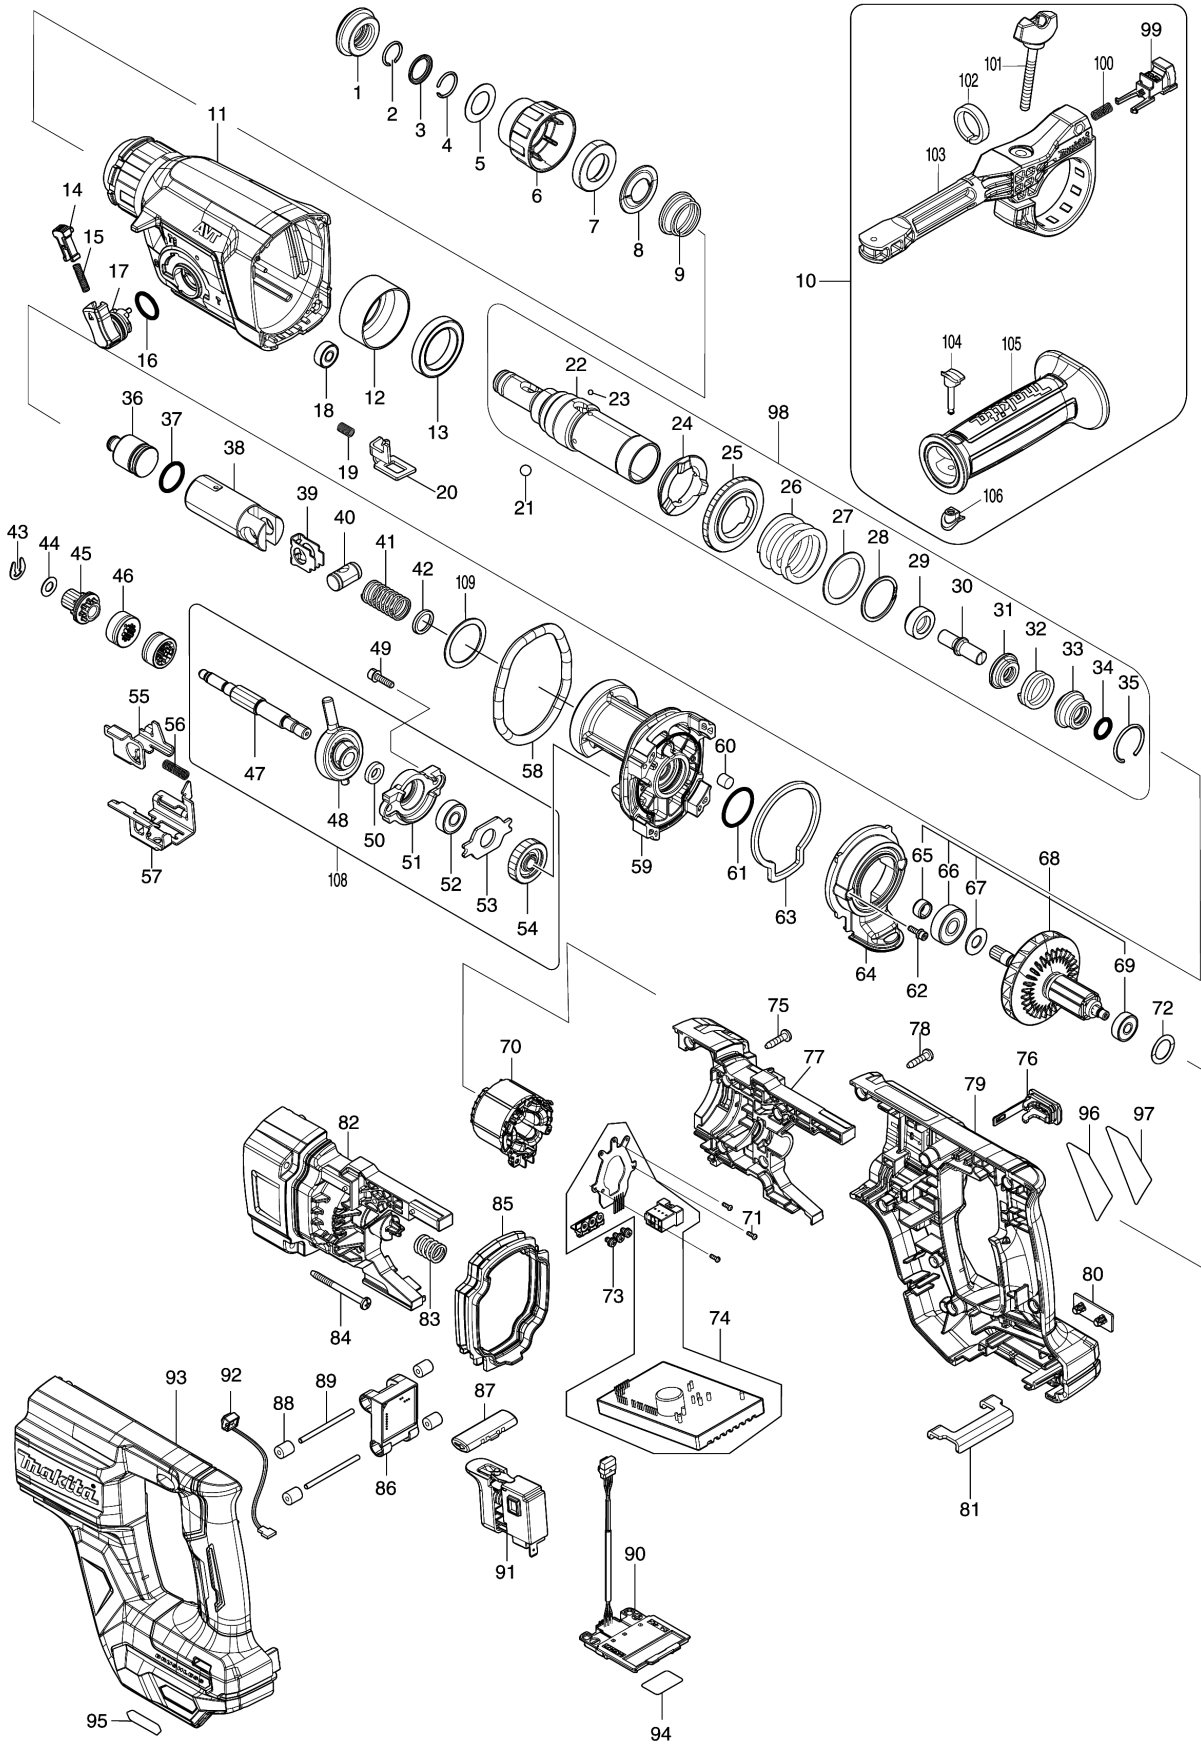

Model No.HR007G 28MM CORDLESS ROTARY HAMMER

Model No.HR007G 28MM CORDLESS ROTARY HAMMER

Položka	Číslo dílu	Popis	Změna	Množství	New/Old	Možnost 1	Možnost 2	Poznámka
001	286288-8	CAP 35		1				
002	233989-9	RING SPRING 14		1				
003	346834-0	WASHER 16		1				
004	233992-0	RING SPRING 15		1				
005	267114-0	FLAT WASHER 17		1				
006	455393-4	CHUCK COVER		1				
007	325813-1	RING 21		1				
008	346177-0	GUIDE WASHER		1				
009	233916-6	CONICAL COMP. SPRING 21-29		1				
010	122A94-2	GRIP ASSEMBLY		1				
D10		INC. 99-106						
011	140D00-3	GEAR HOUSING COMPLETE		1				
C10	213636-8	OIL SEAL 25		1				
012	331890-3	CUP SLEEVE		1				
013	211294-4	BALL BEARING 6806LLU		1				
014	457709-9	LOCK BUTTON		1				
015	234264-6	COMPRESSION SPRING 3		1				
016	213278-8	O RING 17		1				
017	161656-5	CHANGE LEVER COMPLETE		1				
018	210028-2	BALL BEARING 606ZZ		1				
019	233360-7	COMPRESSION SPRING 4		1				
020	347228-2	LOCK PLATE		1				
021	216022-2	STEEL BALL 7.0		2				
022	142972-4	TOOL HOLDER COMPLETE		1				
C10	213344-1	OIL SEAL 9		1				
023	216019-1	STEEL BALL 3		4				
024	332139-4	DRIVING FLANGE		1				
025	227360-7	SPUR GEAR 51		1				
026	234148-8	COMPRESSION SPRING 31		1				
027	267153-0	FLAT WASHER 30		1				
028	257932-4	SPIRO LOCK WASHER 30		1				
029	325783-4	SLEEVE 9B		1				
030	325789-2	IMPACT BOLT A		1				
031	325792-3	WASHER 10		1				
032	234149-6	COMPRESSION SPRING 20		1				
033	325793-1	O-RING CASE B		1				
034	213073-6	O RING 9		1				
035	233979-2	RING SPRING 28		1				
036	327890-9	STRIKER		1				
037	213258-4	O RING 17.5		1				
038	327079-9	PISTON CYLINDER		1				
039	346036-8	GUIDE PLATE		1				
040	324215-8	PISTON JOINT		1				
041	232752-7	COMPRESSION SPRING 14		1				
042	253569-5	CUP WAHSER 14		1				