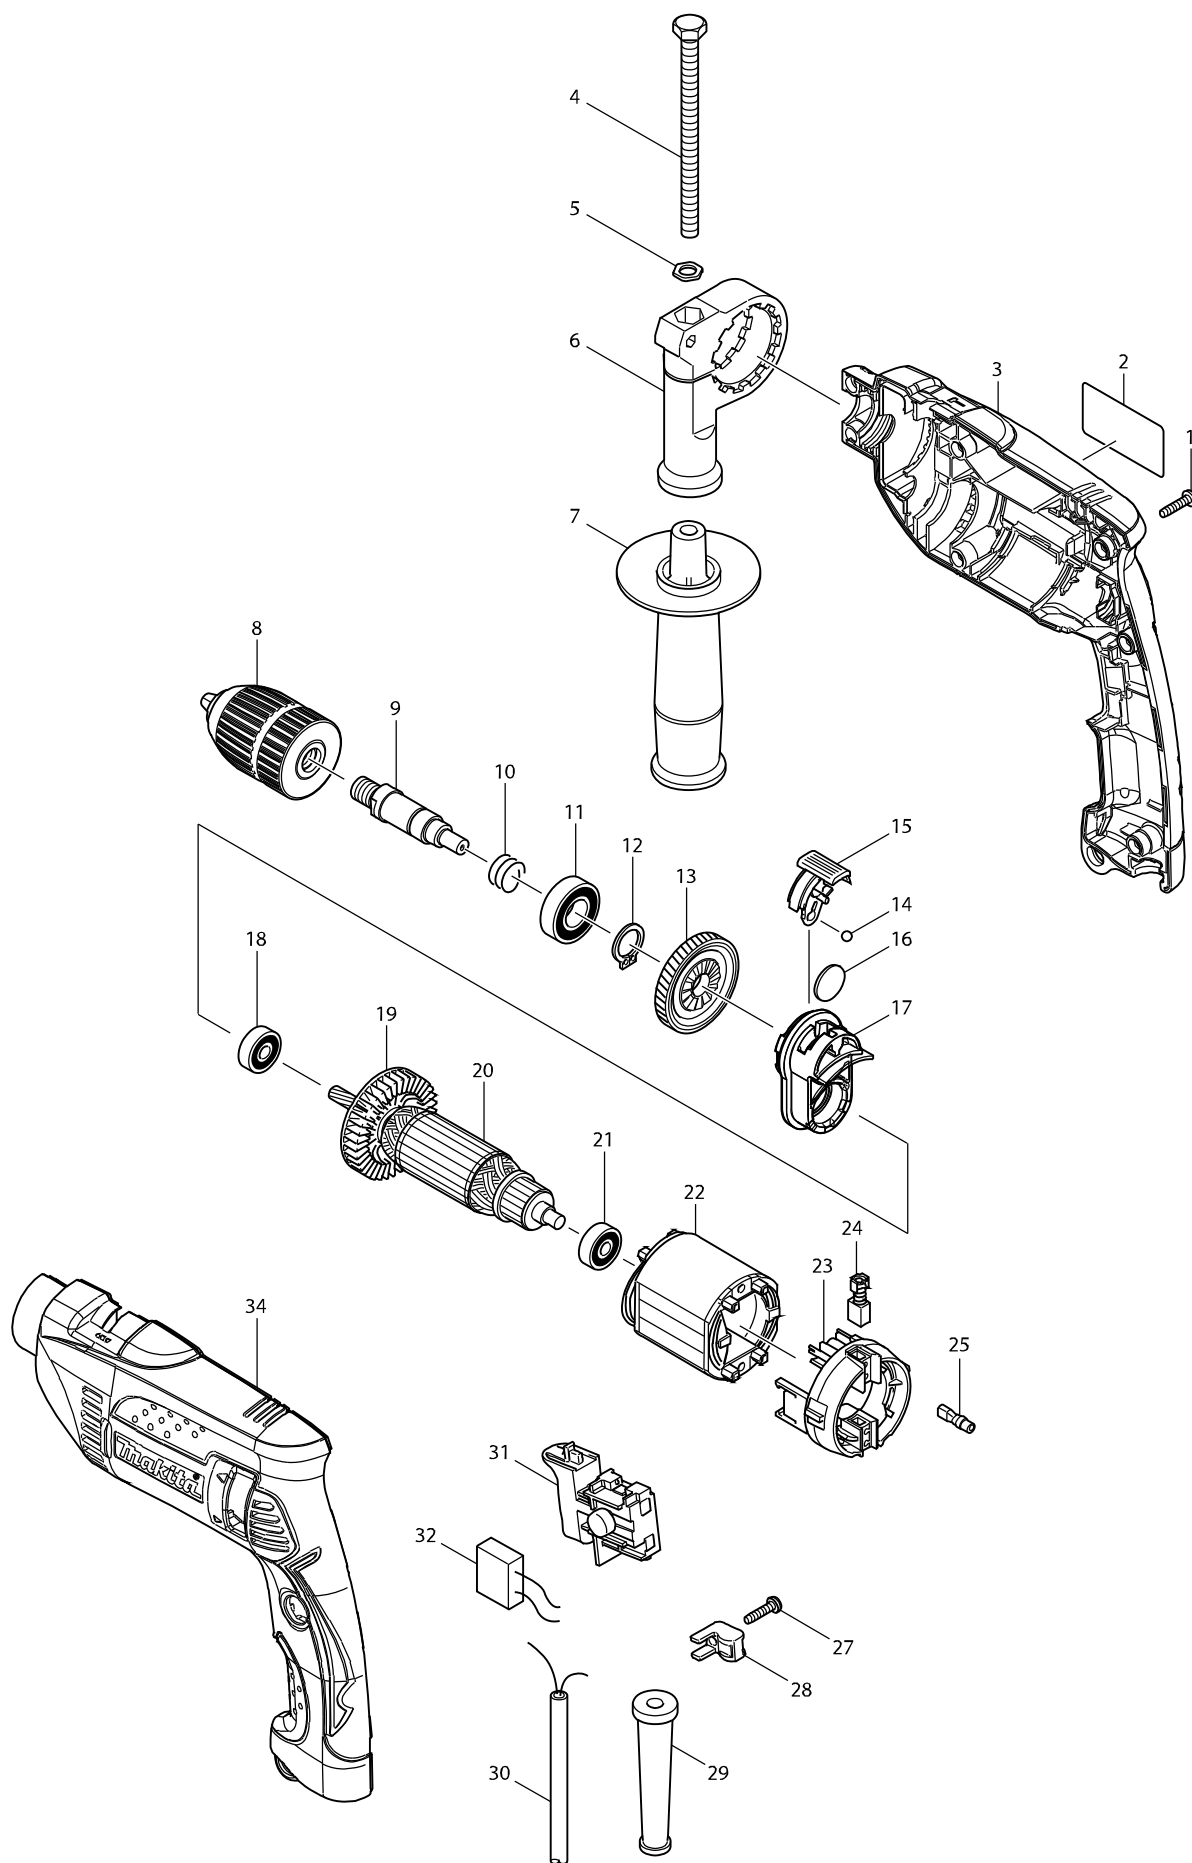

Číslo typu HP1641 PŘÍKLEPOVÁ VRTAČKA 16MM

Položka	Číslo dílu	Popis	Změn	Množstv	N/O	Možnost 1	Možnost 2	Poznámka
001	265995-6	šroub 4x18 = old 265941-9		7				
002	866006-6	HP1641 NAME PLATE		1				
003	188611-2	obal stroje		1				
C10	345399-9	PLATE		2				
D10		INC. 34						
004	265583-9	šroub M8x120		1				
005	345280-4	matka šestíhran		1				
006	417630-4	objímka přídavné rukojeti -HP2050		1				
007	152489-9	GRIP 36 COMPLETE		1				
008A	192692-0	sklíčidlo HP1621=old 194073-4		1	*			
008B	192692-0	sklíčidlo HP1621=old 194073-4		1	*			
008-1A	196193-0	KEYLESS DRILL CHUCK	O	1	*			
008-1B	196193-0	KEYLESS DRILL CHUCK	O	1	*			
008-1C	196193-0	KEYLESS DRILL CHUCK		1	*			
008-2	196564-1	KEYLESS DRILL CHUCK	O	1				
009	324397-6	vřeteno HP1620,1621		1				
010	233389-3	pružina HP1620,1621		1				
011	211201-7	kuličkové ložisko 6002LLB		1				
012	961055-9	segrovka vnější S-15		1				
013	226579-5	ozubené kolo HP1620,1621		1				
014	216018-3	kulička 5,0 BFL/BFT		1				
015	418319-7	přepínač HP1620,1621		1				
016	345354-1	ocelový kroužek HP1620,1621		1				
017A	153831-7	příklep HP1620,1621		1	*			
017B	153831-7	příklep HP1620,1621		1	*			
017-1A	141165-0	držák spojky	<	1				
017-1B	141165-0	držák spojky	<	1				
017-1C	141165-0	držák spojky		1				
018	210023-2	kuličkové ložisko 627 DDW		1				
019	240067-8	větrák 55 = old 241869-5		1				
020	517458-1	rotor HP1620,1621		1				
D10		INC. 18,19,21						
021	211028-5	kuličkové ložisko 627LB		1				
022	633568-7	stator		1				
023	638237-5	patice statoru HP1620,1621		1				
024	191962-4	uhlíky CB-419 = CB-406,407		1				
025	686038-5	RECEPTACLE SLEEVE		2				
027	265995-6	šroub 4x18 = old 265941-9		1				
028	687260-7	držák kabelu GA5020/6020/HR2230		1				
029	682502-4	ochranná průchodka 8-85		1				
030	665383-1	POWER SUPPLY CORD 1.0-2-2.0		1				
031	650570-5	vypínač TG843TB-2		1				
032A	645200-1	kondenzátor=old645105-5=new645267-9		1	*			
032B	645200-1	kondenzátor=old645105-5=new645267-9		1	*			
032-1A	645267-9	kondenzátor=old645200-1	O	1				
032-1B	645267-9	kondenzátor=old645200-1	O	1				
032-1C	645267-9	kondenzátor=old645200-1		1				
034	188611-2	obal stroje		1				