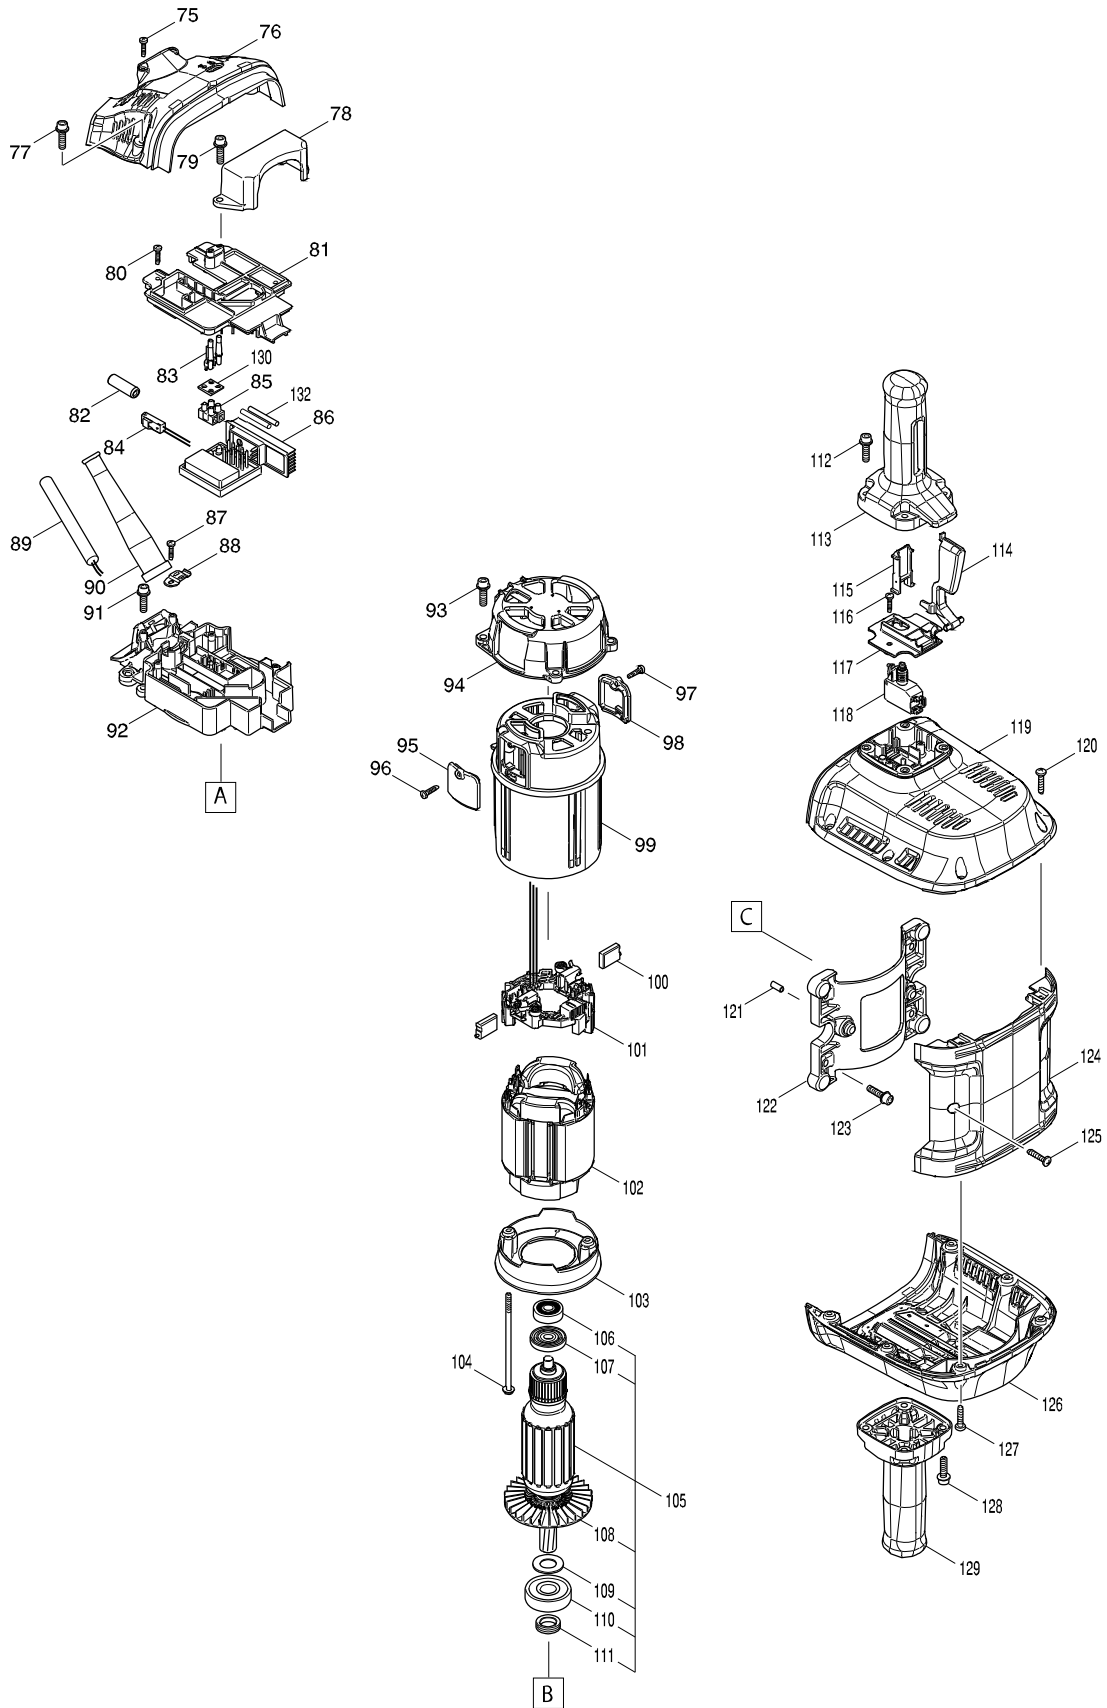

# Císlo typu HM1812 ELECTRIC BREAKER

Strana 1 / 3

Položí	Císlo d	Popis	Změ	Množ	N/C	Možnos	Možnos	Poznár
001	324236-0	TOOL RETAINER		1				
002	322477-2	TOOL RETAINER POLE		2				
003	256219-1	PIN 4		2				
004	310616-6	TOOL HOLDER 29		1				
005	233083-7	COMPRESSION SPRING		2				
006	322560-5	RETAINER RING		2				
007	213757-6	O RING 80		1				
008	951272-9	SPRING PIN 8-40		2				
009	324238-6	TOOL RETAINER SHAFT		1				
010	265989-1	HEX. SOCKET BOLT M12		4				
011	942301-9	SPRING WASHER 12		4				
012	213797-4	X-RING 47		1				
013	213798-2	O-RING 47		1				
014	326469-3	IMPACT BOLT		1				
015	332127-1	WASHER 42		1				
016	262174-7	RUBBER RING 47		1				
017	332127-1	WASHER 42		1				
018	319218-5	BARREL		1				
019	450347-6	CAP		1				
020	213953-6	O RING 24		1				
021	922677-0	HEX. SOCKET BOLT M12		4				
022	942301-9	SPRING WASHER 12		4				
023	424666-6	SEAL RING A		1				
024	346840-5	PLATE		1				
025	266086-6	HEX. SOCKET HEAD BOL		2	*			
025-1	266071-9	HEX. SOCKET HEAD BOL	O	2				
026	326470-8	STRIKER		1				
027	213799-0	O-RING 56		1				
028	332130-2	CYLINDER LINER 66		1				
029	455492-2	SPACER 72		1				
030	123361-2	BALANCER ASSEMBLY		1				
D10		INC. 29,31						
031	455492-2	SPACER 72		1				
032	332131-0	SPACER		1				
033	142922-9	CONNECTING ROD COMF		1				
034	268328-4	PIN 15 C		1				
035	213799-0	O-RING 56		1				
036	455509-1	PISTON		1				
037	213662-7	O RING 55		1				
038	455490-6	CONNECTING ROD		1				
039	424669-0	BELLOWS		1				
040	211151-6	BALL BEARING 6306LLB		1				
041	227797-8	HELICAL GEAR 57		1				
042	267290-0	FLAT WASHER 18		1				
043	226834-5	GEAR COMPLETE 23-59		1				
044	212099-5	NEEDLE CAGE 1816		2				
045	267290-0	FLAT WASHER 18		1				
046	424667-4	SEAL RING B		1				