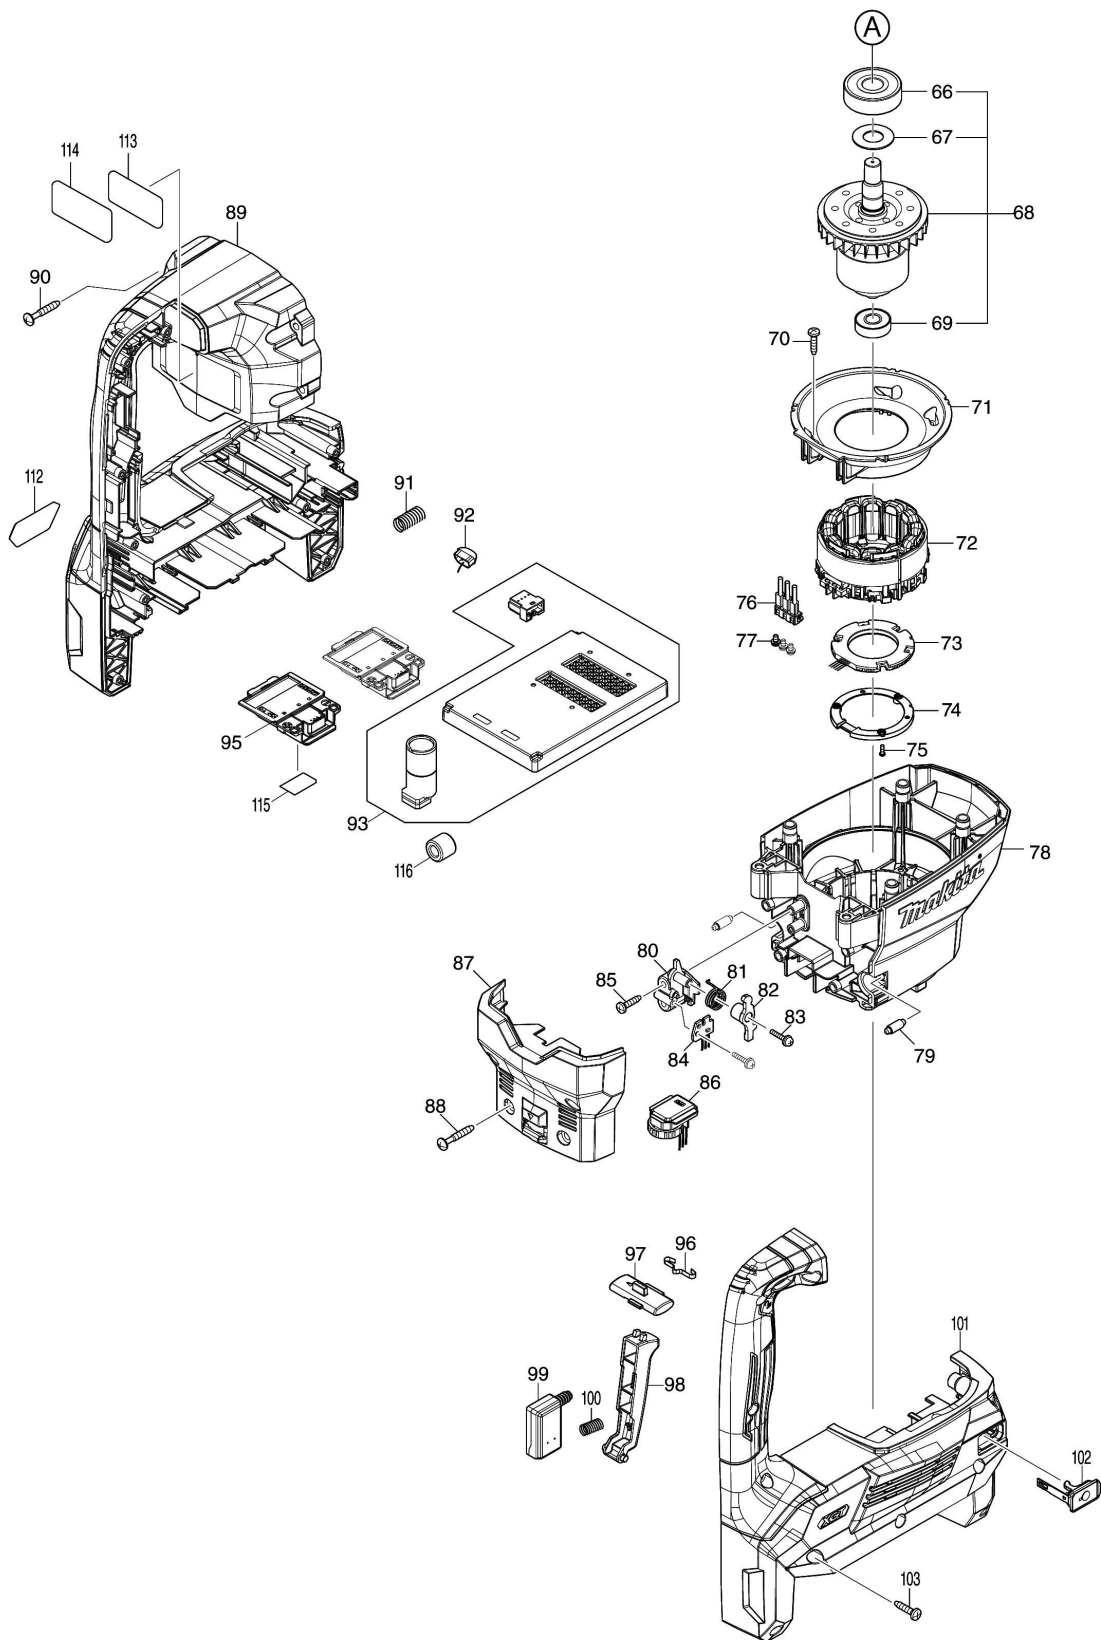

Model No.HM002G CORDLESS DEMOLITION HAMMER

Model No.HM002G CORDLESS DEMOLITION HAMMER

Položka	Číslo dílu	Popis	Změna	Množství	New/Old	Možnost 1	Možnost 2	Poznámka
001	424165-8	TOOL HOLDER CAP		1				
002	233973-4	RING SPRING 26		1				
003	267386-7	FLAT WASHER 30		1				
004	450894-7	CHUCK COVER		1				
005	262147-0	RUBBER RING 30		1				
006	324987-5	CHUCK RING		1				
007	450895-5	RELEASE COVER		1				
008	310279-8	TOOL RETAINER		2				
009	346015-6	SPRING GUIDE		1				
010	234086-4	COMPRESSION SPRING 56		1				
011	961232-3	RETAINING RING WR-45		1				
012	450893-9	CHANGE RING COVER		1				
013	324969-7	CHANGE RING		1				
014	324988-3	LOCK RING		1				
015	922456-6	HEX. SOCKET HEAD BOLT M8X35		4				
016	413268-3	HOUSING COVER		1				
017	213664-3	O RING 60		1				
018	140Y02-5	BARREL COMPLETE		1				
019	213720-9	O RING 67		1				
020	262148-8	RUBBER RING 39		1				
021	267387-5	FLAT WASHER 39		1				
022	233970-0	RING SPRING 35		1				
023	213079-4	O-RING 35.5		1				
024	324985-9	TOOL HOLDER		1				
025	213980-3	X-RING 21		1				
026	213394-6	O RING 23		1				
027	213431-6	FLUORIDE RING 28		1				
028	136391-4	IMPACT BOLT ASSY		1				
D10		INC. 25-27						
029	324993-0	SHOULDER SLEEVE		1				
030	262149-6	RUBBER RING 24		1				
031	324993-0	SHOULDER SLEEVE		1				
032	327739-3	STRIKER		1				
033	213499-2	O-RING 31.5		1				
034	213581-7	O-RING 44		1				
035	450889-0	ONE WAY VALVE GUIDE		1				
036	327741-6	CYLINDER 40		1				
037	911133-5	PAN HEAD SCREW M4X18		4				
038	413273-0	CRANK CAP COVER		1				
039	443127-7	FILTER		1				
040	413272-2	CRANK CAP		1				
041	422658-9	SEAL RING A		1				
042	140Y06-7	CRANK HOUSING COMPLETE		1				
043	232662-8	COMPRESSION SPRING 12		2				
044	232664-4	COMPRESSION SPRING 10		1				

Please order the parts with part number.

Print Date 2/6/2021