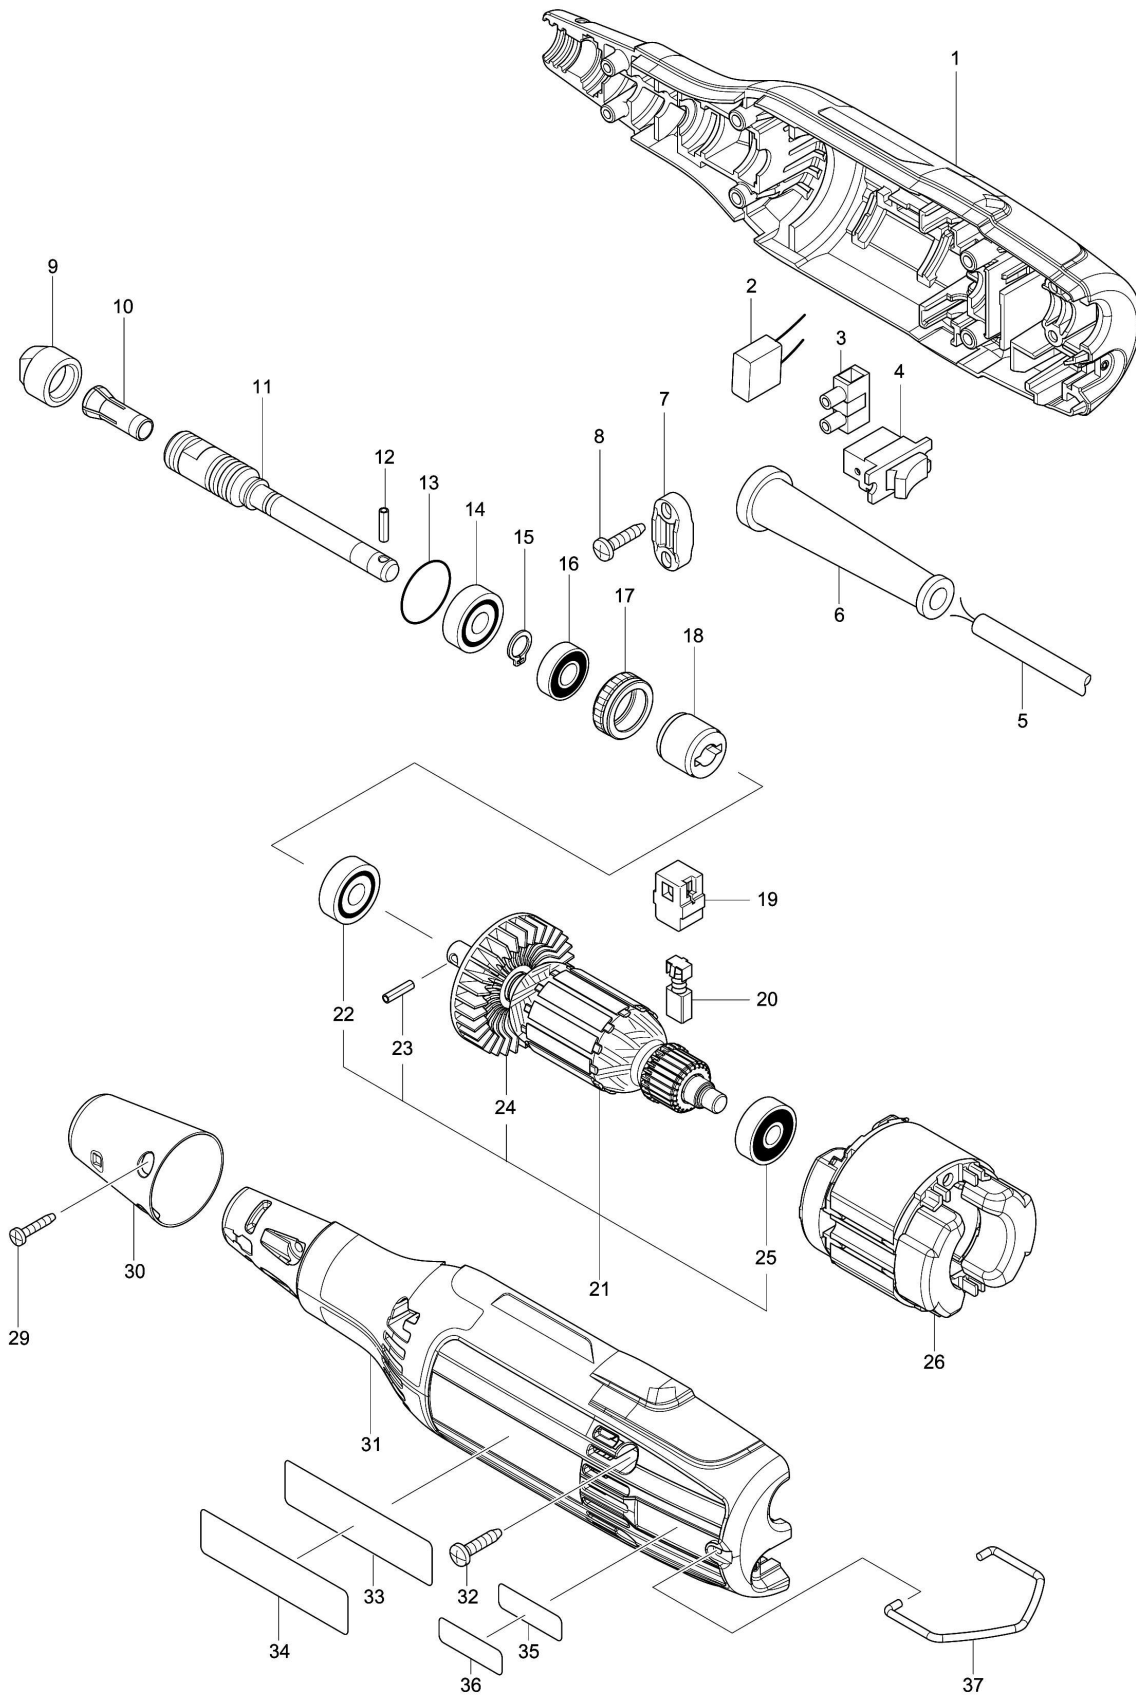

Model No.GD0603 DIE GRINDER

Model No.GD0603 DIE GRINDER

Položka	Číslo dílu	Popis	Změna	Množství	New/Old	Možnost 1	Možnost 2	Poznámka
001	183B62-6	HOUSING SET		1				
C10	263002-9	RUBBER PIN 4		2				
D10		INC. 31						
002	645239-4	NOISE SUPPRESSOR		1				
003	654532-5	TERMINAL BLOCK 1P		1				
004	651527-9	SWITCH		1				
005	665394-6	POWER SUPPLY CORD 1.0-2-2.5		1				
006	682569-2	CORD GUARD 8-85		1				
007	687124-5	STRAIN RELIEF		1				
008	266326-2	TAPPING SCREW 4X18		2				
009	763236-9	COLLET NUT6		1				
010	763620-8	COLLET CONE 6MM		1				
011	321194-1	SPINDLE		1				
012	258054-3	SPRING PIN 3-12		1				
013	213961-7	O RING 22		1				
014	211031-6	BALL BEARING 608LLB		1				
015	961004-6	RETAINING RING S-8		1				
016	211166-3	BALL BEARING 698DDW		1				
017	421479-6	RUBBER RING 19		1				
018	456337-7	COUPLING		1				
019	643566-3	BRUSH HOLDER 5X8		2				
020	191627-8	CARBON BRUSH CB-64		1				
021	513434-3	ARMATURE ASS'Y 240V		1				
D10		INC. 22-25						
022	211031-6	BALL BEARING 608LLB		1				
023	258054-3	SPRING PIN 3-12		1	*			
023-1	256368-4	GROOVED PIN 3-12	<	1				
024	240085-6	FAN 48		1				
025	210025-8	BALL BEARING 627LLB		1				
026	599062-8	FIELD ASS'Y 240V		1				
C10	654037-5	INSULATED TERM. FT1.25-M3		2				
029	266429-2	TAPPING SCREW 3X16		2				
030	346902-9	CAP		1				
031	183B62-6	HOUSING SET		1				
C10	263002-9	RUBBER PIN 4		2				
D10		INC. 1						
032	266326-2	TAPPING SCREW 4X18		4				
033	851G50-8	GD0603 NAME PLATE		1				
034	807G77-6	CLEAR LABEL		1				
035	851G55-8	GD0603 SERIAL NO. LABEL		1				
036	807G78-4	CLEAR LABEL		1				
037	321193-3	HANGER		1				
A01	781003-0	WRENCH 10		2	*			
A01-1	781036-5	WRENCH 10	O	2				