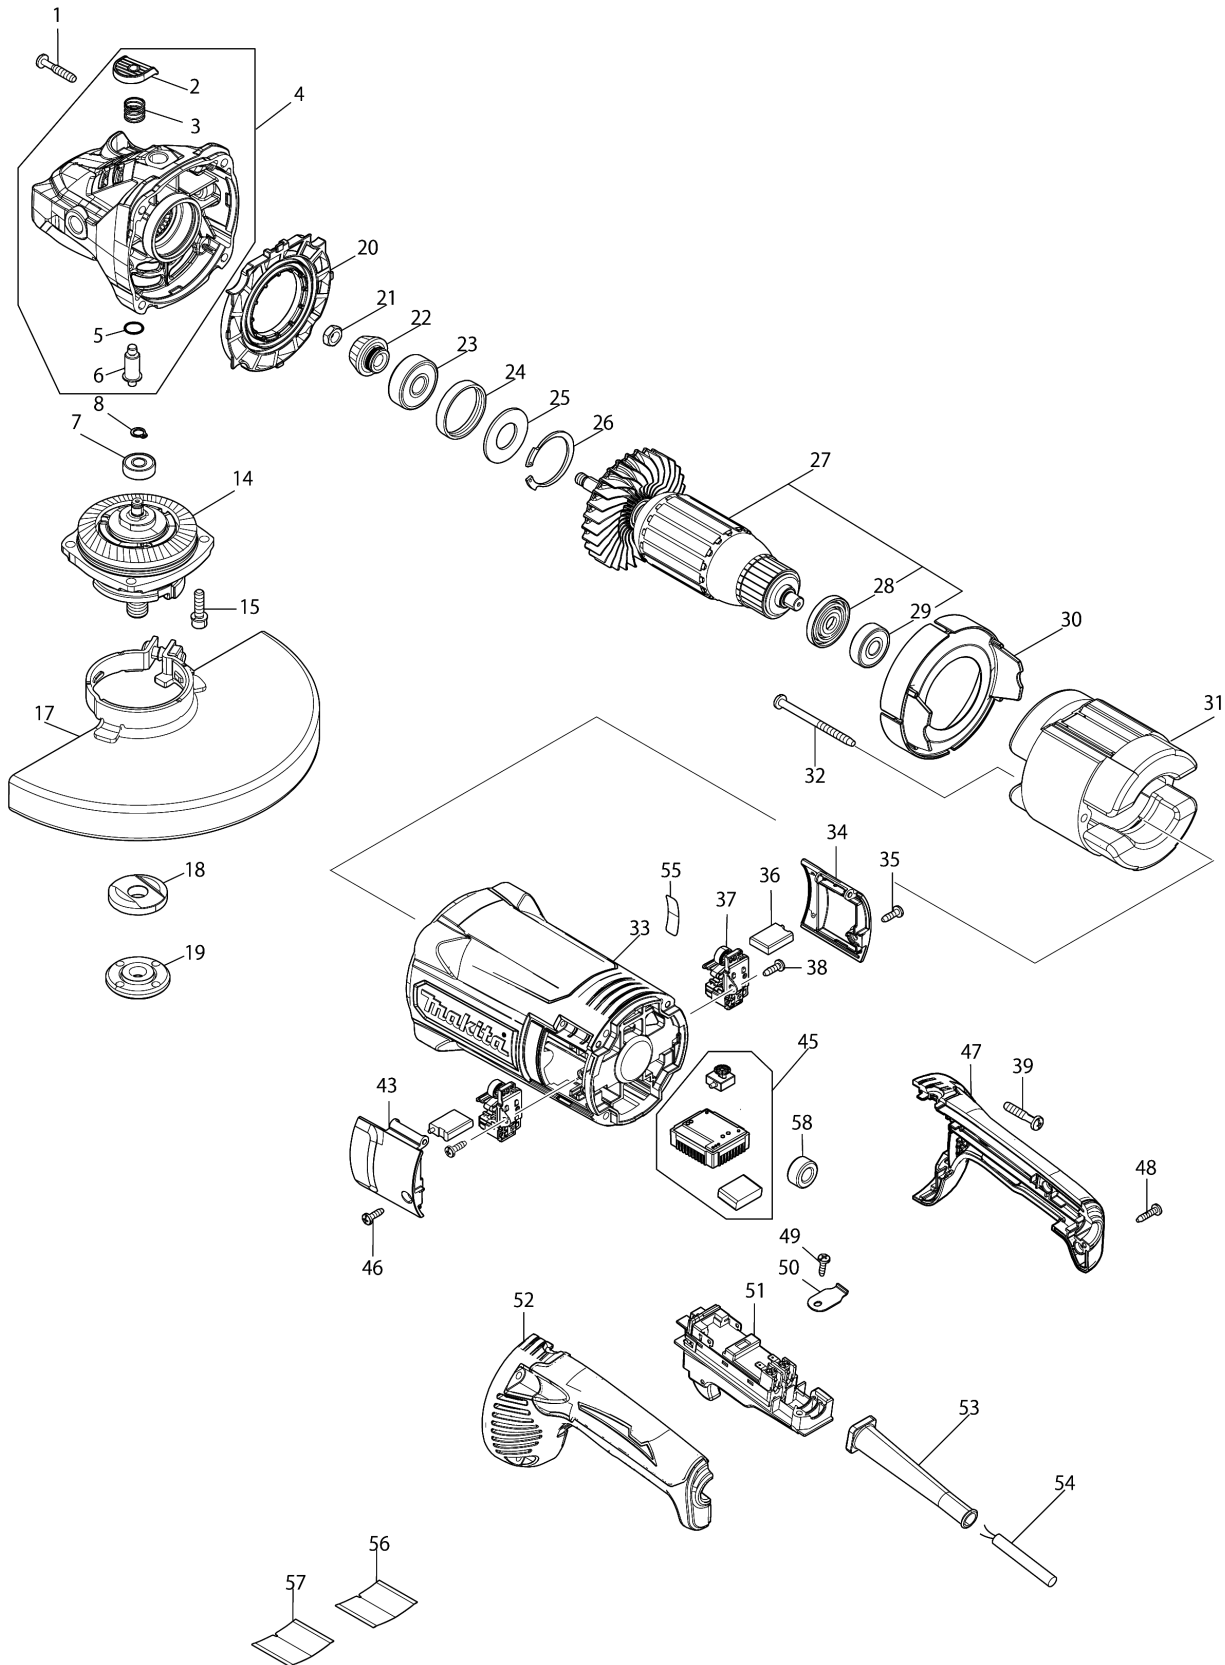

Model No.GA9081 230MM ANGLE GRINDER

Model No.GA9081 230MM ANGLE GRINDER

Položka	Číslo dílu	Popis	Změna	Množství	New/Old	Možnost 1	Možnost 2	Poznámka
001	251489-7	TAPPING SCREW 5X30		4	*			
001-1	922253-0	H.S.H.BOLT M5X30 WITH WR	<	4				
002	413H41-9	PIN CAP		1				
003	233292-8	COMPRESSION SPRING 12		1				
004	136698-8	GEAR HOUSING ASSY		1				
C10	262118-7	FELT RING 18		1				
C20	263002-9	RUBBER PIN 4		1				
D10		INC. 2,3,5,6						
005	213062-1	O RING 9		1				
006	256491-5	SHOULDER PIN 5		1				
007	211032-4	BALL BEARING 608ZZ		1				
008	961004-6	RETAINING RING (EXT) S-8		1				
014	122C64-3	TORQUE LIMITER ASSEMBLY 230		1				
C10	213760-7	O RING 78		1				
C15	252429-8	NUT M15-23		1	*			
C16	252323-4	CIRCULAR NUT M15-23	<	1				
C20	232163-6	CUP SPRING 20		2				
C25	267798-4	LOCK WASHER		1				
C30	227492-0	SPIRAL BEVEL GEAR 53C		1				
C35	265120-9	PAN HEAD SCREW M5X16		3				
C40	285741-1	BEARING RETAINER 50		1				
C45	267167-9	FLAT WASHER 15		1				
C50	211278-2	BALL BEARING 6203DDW		1				
C55	312D39-8	BEARING BOX		1				
C60	141D62-4	SPINDLE COMPLETE		1				
015	265541-5	HEX. SOCKET HEAD BOLT M6X22		4				
017	122891-0	WHEEL COVER 230K ASSEMBLY		1				
C10	213017-6	O RING 6		1				
C20	265198-2	+PAN HEAD SCREW M8X25		1				
018	224490-5	INNER FLANGE 14-45		1				
019	224485-8	LOCK NUT 14-45		1				
020	456238-9	DIFFUSER		1				
021	252194-9	HEX. NUT M8		1				
022	227490-4	SPIRAL BEVEL GEAR 12		1				
023	211132-0	BALL BEARING 6301DDW		1				
024	262085-6	RUBBER RING 38		1				
025	267299-2	FLAT WASHER 20		1				
026	962211-4	RETAINING RING R-42		1				
027	511A29-2	ARMATURE ASS'Y 240V		1				
C10	240161-6	FAN 86		1				
D10		INC. 28,29						
028	681630-2	INSULATION WASHER		1				
029	211087-9	BALL BEARING 6200DDW		1				
030	456239-7	BAFFLE PLATE		1				