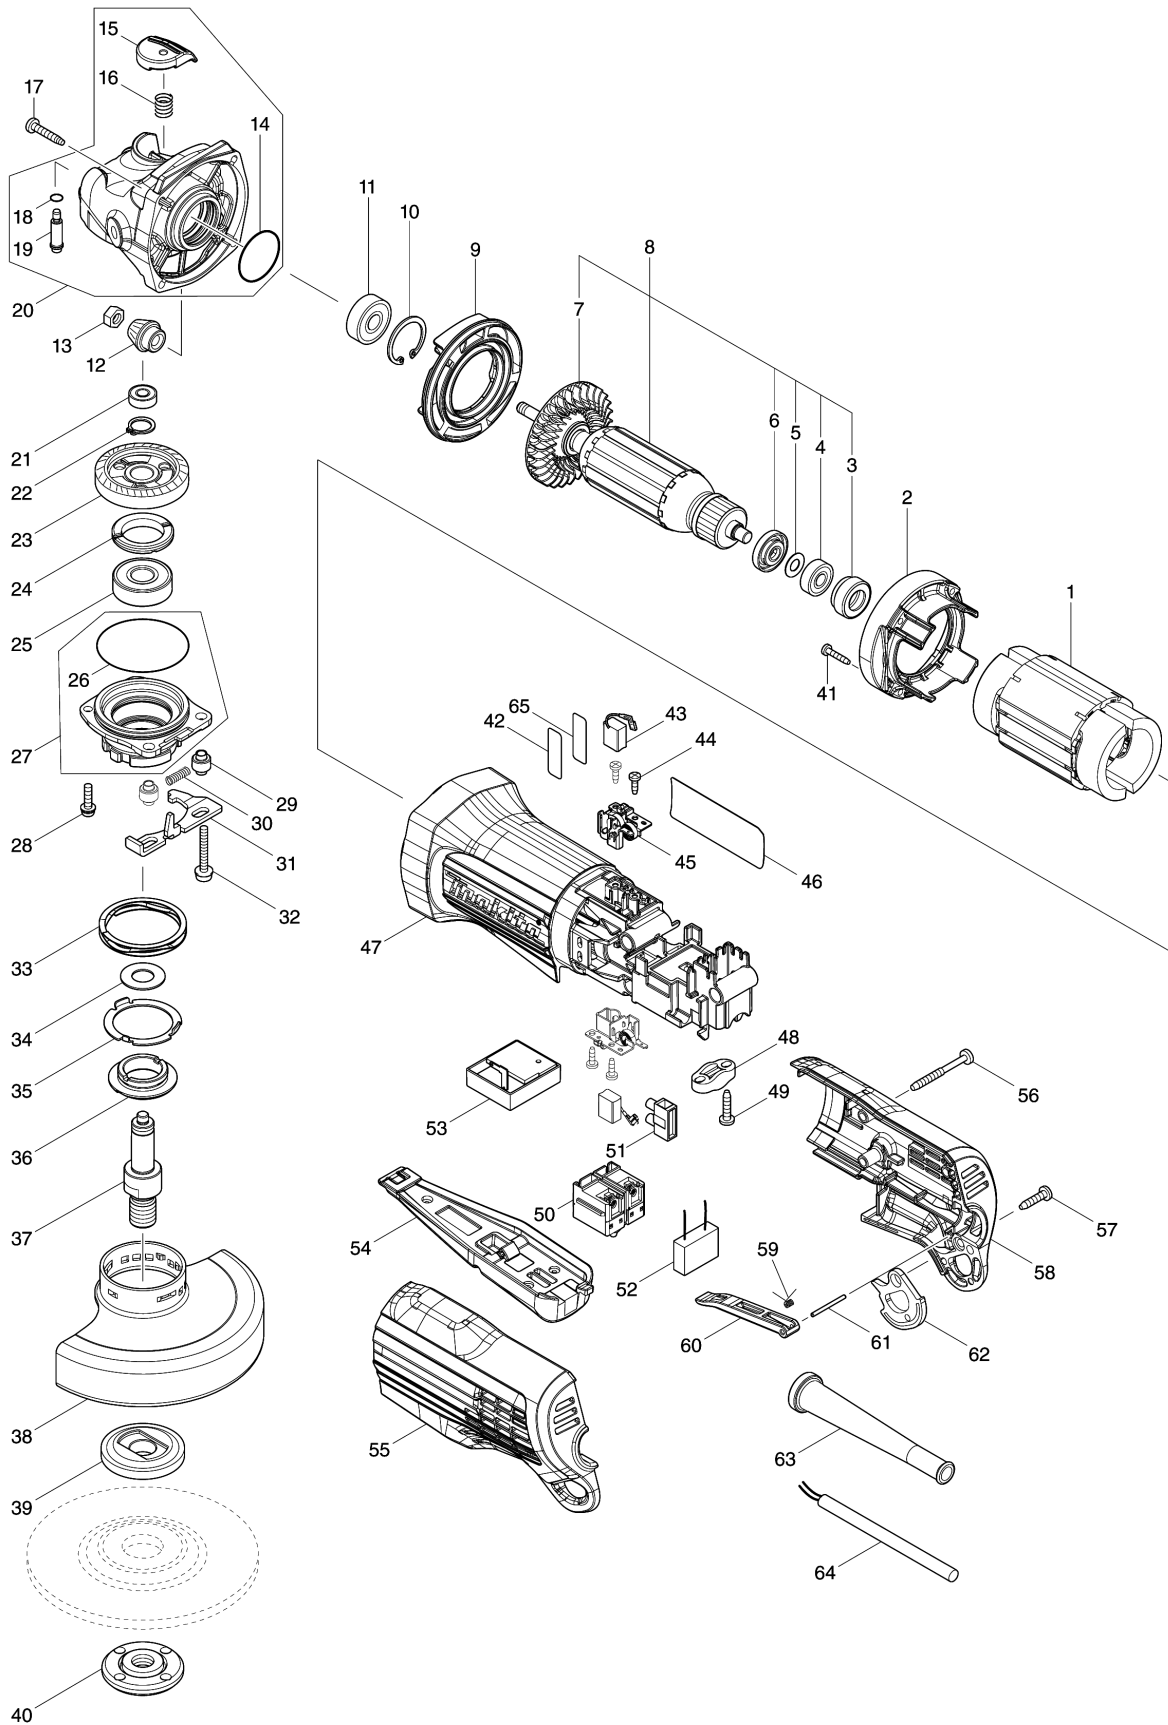

Model No.GA5051R 125MM ANGLE GRINDER

Model No.GA5051R 125MM ANGLE GRINDER

Položka	Číslo dílu	Popis	Změna	Množství	New/Old	Možnost 1	Možnost 2	Poznámka
001	634734-9	FIELD		1				
002	459003-5	BAFFLE PLATE		1				
003	422413-9	RUBBER RING 19		1				
004	210017-7	BALL BEARING 607DDW		1				
005	253186-1	FLAT WASHER 7		1				
006	681636-0	INSULATION WASHER		1				
007	240197-5	FAN60		1				
008	518359-6	ARMATURE ASS'Y 220V		1				
D10		INC. 3-7						
009	459004-3	DIFFUSER		1				
010	962105-3	RETAINING RING R-26		1				
011	211092-6	BALL BEARING 629DDW		1				
012	226858-1	SPIRAL BEVEL GEAR 10		1				
013	252186-8	HEX. NUT M6		1				
014	213407-3	O RING 26		1				
015	459006-9	PIN CAP		1				
016	232491-9	COMPRESSION SPRING 9		1				
017	266324-6	TAPPING SCREW 4X22		4	*			
017-1	265B46-7	TAPPING SCREW 4X22	O	4				
018	213877-6	O-RING 6		1				
019	256594-5	SHOULDER PIN 6		1				
020	136144-1	GEAR HOUSING B ASS'Y		1				
C10	263002-9	RUBBER PIN 4		1				
D10		INC. 14-16,18,19						
021	210033-9	BALL BEARING 696ZZ		1				
022	961052-5	RETAINING RING S-12		1				
023	226859-9	SPIRAL BEVEL GEAR 37		1				
024	285039-6	BEARING RETAINER 23-33		1				
025	211129-9	BALL BEARING 6201DDW		1				
026	213624-5	O RING 48		1				
027	136142-5	BEARING BOX B ASS'Y		1				
D10		INC. 26			*			
D11		INC. 26,66						
028	911128-8	P.H.SCREW M4X16 WITH WR		2				
029	327322-6	SLEEVE 4		2				
030	232490-1	COMPRESSION SPRING 4		1				
031	347475-5	LEVER		1				
032	911159-7	PAN HEAD SCREW M4X30		2				
033	232542-8	SCROW WAVE SPRING 41		1	*			
034	267238-2	FLAT WASHER 12		1				
035	347477-1	PLATE 33		1				
036	319789-2	PLATE RETAINER 20		1				
037	327241-6	SPINDLE		1				
038	347480-2	WHEEL COVER 125		1				
039	224490-5	INNER FLANGE 14-45		1				