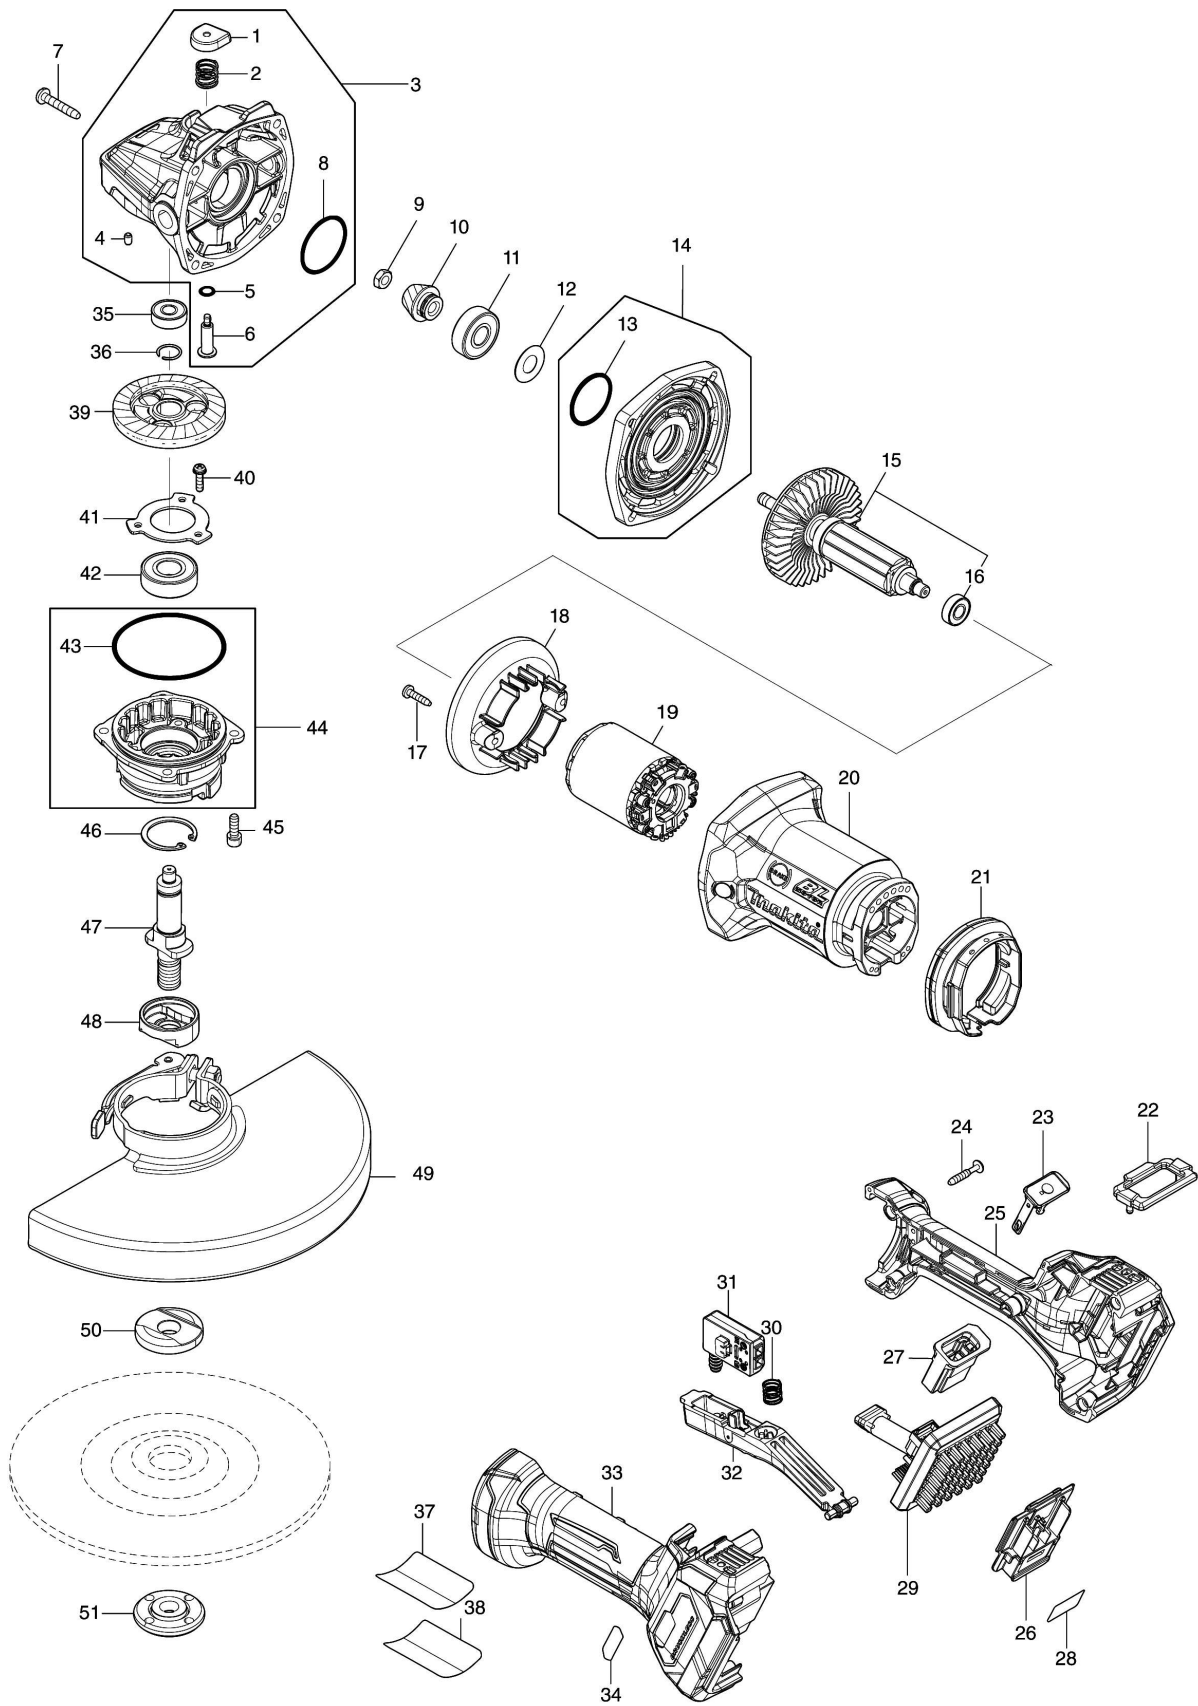

Model No.GA038G 230MM CORDLESS ANGLE GRINDER

Model No.GA038G 230MM CORDLESS ANGLE GRINDER

Položka	Číslo dílu	Popis	Změna	Množství	New/Old	Možnost 1	Možnost 2	Poznámka
001	413219-6	PIN CAP		1				
002	233292-8	COMPRESSION SPRING 12		1				
003	136365-5	GEAR HOUSING ASS'Y		1				
D10		INC. 1,2,4-6,8						
004	263002-9	RUBBER PIN 4		1				
005	213026-5	O RING 7		1				
006	256516-5	SHOULDER PIN 11		1				
007	266173-1	TAPPING SCREW 5X30		4				
008	213510-0	O RING 36		1				
009	264010-3	HEX.NUT M7		1				
010	227564-1	SPIRAL BEVEL GEAR 10A		1				
011	211137-0	BALL BEARING 6201LLU		1				
012	253759-0	FLAT WASHER 12		1				
013	213459-4	O RING 32		1				
014	136363-9	GEAR HOUSING COVER ASS'Y		1				
D10		INC. 13						
015	519436-7	ROTOR ASS'Y		1				
D10		INC. 16						
016	211166-3	BALL BEARING 698DDW		1				
017	266326-2	TAPPING SCREW 4X18		2				
018	457618-2	BAFFLE PLATE		1				
019	629A38-8	STATOR		1				
020	457615-8	MOTOR HOUSING		1				
021	457619-0	VIBRATION PROOF RUBBER		1				
022	422656-3	DUST COVER		1				
023	140F99-0	CAP COMPLETE		1				
C10	213218-6	O RING 16		1				
C20	818H07-8	CAP LABEL		1				
024	265999-8	TAPPING SCREW 4X25		5				
025	183R97-3	HANDLE SET		1				
C10	263005-3	RUBBER PIN 6		2				
D10		INC. 33						
026	632P49-4	TERMINAL UNIT		1				
027	413218-8	CONNECTOR CASE		1				
028	858B02-0	GA038G SERIAL NO. LABEL		1				
029	620E22-0	CONTROLLER		1				
030	234357-9	COMPRESSION SPRING 11		1				
031	651083-9	SWITCH C3XA-1PSPM		1				
032	140X49-3	SWITCH LEVER COMPLETE		1				
033	183R97-3	HANDLE SET		1				
C10	263005-3	RUBBER PIN 6		2				
D10		INC. 25						
034	8012U4-2	XGT LOGO LABEL		1				
035	210029-0	BALL BEARING 608ZZ		1				
036	233925-5	RING SPRING 13		1				