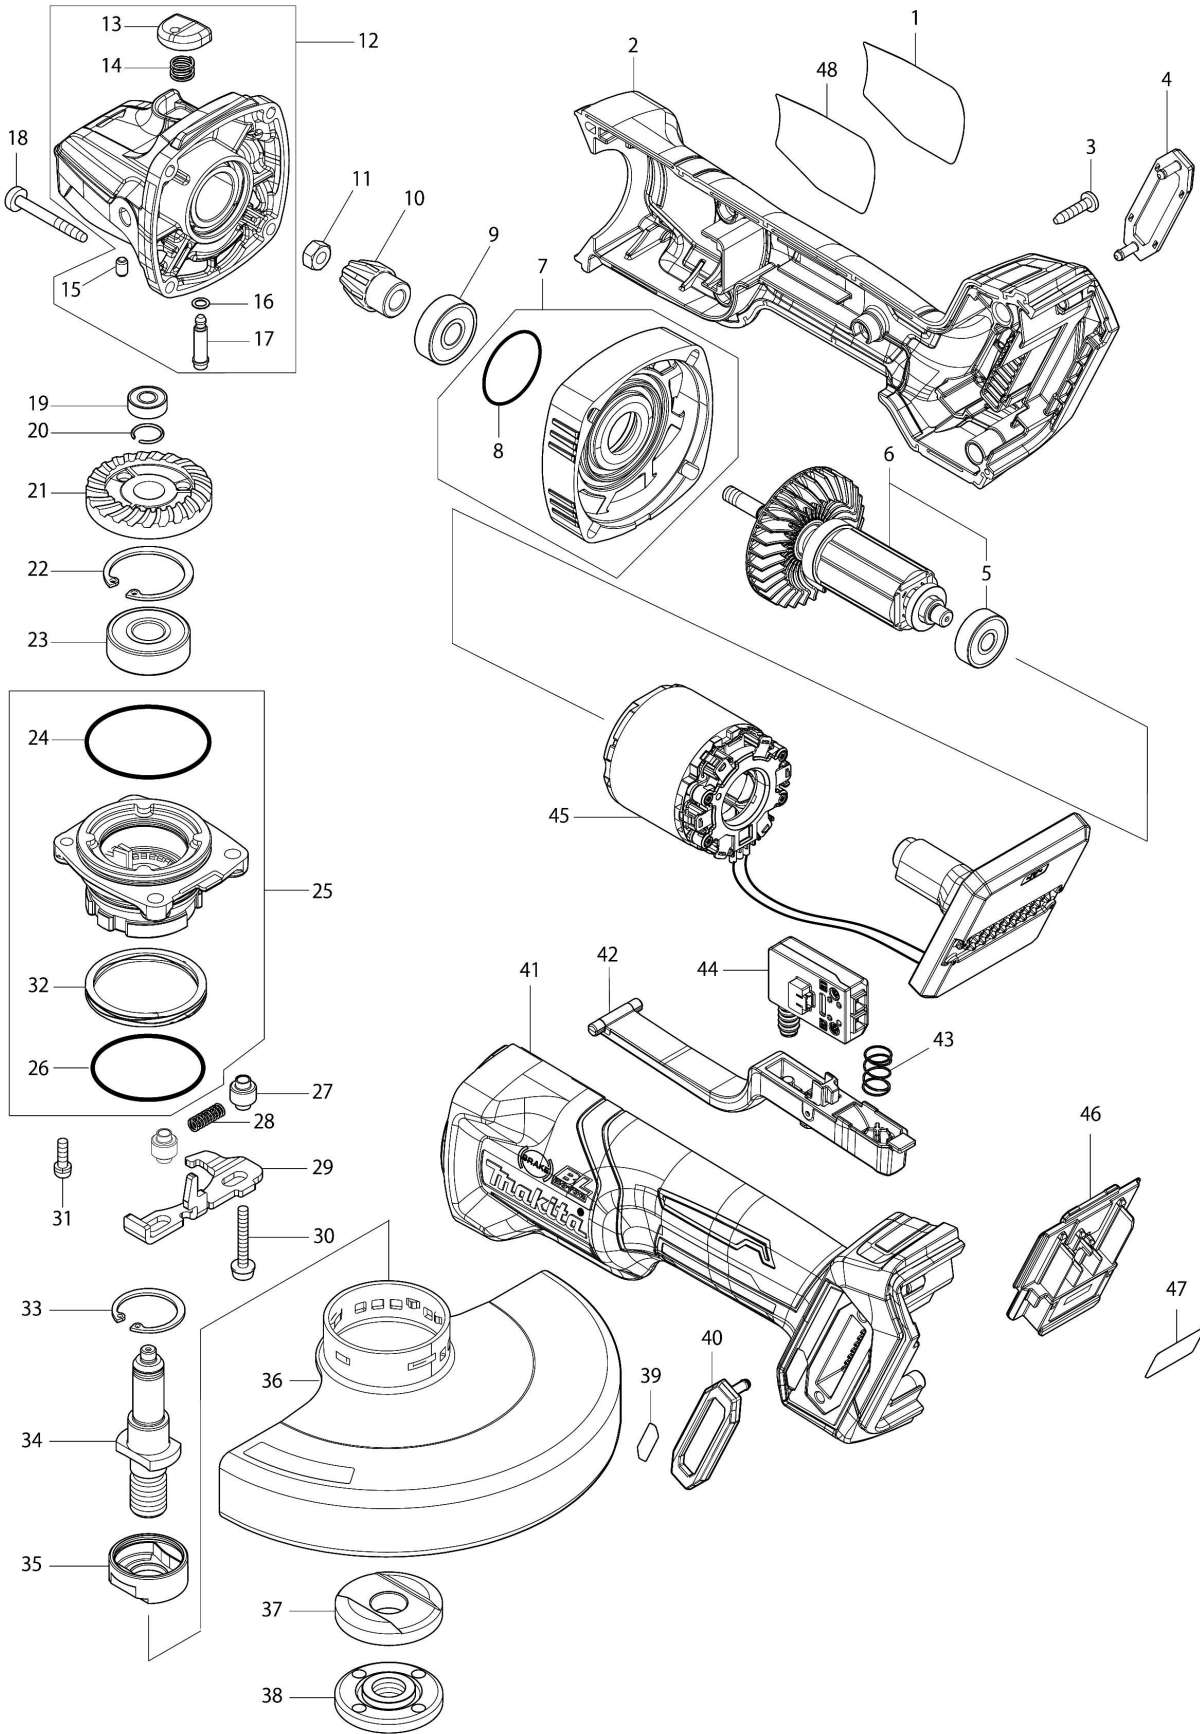

Model No.GA036G 150MM CORDLESS ANGLE GRINDER

Model No.GA036G 150MM CORDLESS ANGLE GRINDER

Položka	Číslo dílu	Popis	Změna	Množství	New/Old	Možnost 1	Možnost 2	Poznámka
001	8008U5-3	CLEAR LABEL		1				
002	183P29-8	MOTOR HOUSING SET		1				
C10	263005-3	RUBBER PIN 6		2				
D10		INC. 41						
003	266326-2	TAPPING SCREW 4X18		5				
004	422563-0	DUST COVER		1				
005	210023-2	BALL BEARING 627DDW		1				
006	519595-7	ROTOR ASS'Y		1				
D10		INC. 5						
007	136190-4	GEAR HOUSING COVER ASS'Y		1				
D10		INC. 8						
008	213445-5	O-RING 26		1				
009	210042-8	BALL BEARING 629LLB		1				
010	226976-5	SPIRAL BEVEL GEAR 10		1				
011	252186-8	HEX. NUT M6		1				
012	136198-8	GEAR HOUSING ASS'Y		1				
D10		INC. 13-17						
013	412234-7	PIN CAP		1				
014	233072-2	COMPRESSION SPRING 8		1				
015	263002-9	RUBBER PIN 4		1				
016	213960-9	O RING 5		1				
017	256546-6	SHOULDER PIN 4		1				
018	266048-4	TAPPING SCREW 4X40		4				
019	210033-9	BALL BEARING 696ZZ		1				
020	233950-6	RING SPRING 11		1				
021	226862-0	SPIRAL BEVEL GEAR 37		1				
022	962151-6	RETAINING RING R-32		1				
023	211129-9	BALL BEARING 6201DDW		1				
024	213622-9	O RING 45		1				
025	136347-7	BEARING BOX ASS'Y		1				
D10		INC. 24,26,32						
026	213510-0	O RING 36		1				
027	327322-6	SLEEVE 4		2				
028	232490-1	COMPRESSION SPRING 4		1				
029	347803-4	LEVER		1				
030	911159-7	PAN HEAD SCREW M4X30		2				
031	911138-5	P.H.SCREW M4X20 WITH WR		2				
032	232542-8	SCROW WAVE SPRING 41		1				
033	962105-3	RETAINING RING R-26		1				
034	326672-6	SPINDLE		1				
035	310514-4	LEAD FLANGE		1				
036	347776-1	WHEEL COVER 150		1				
037	224447-6	INNER FLANGE 42B		1				
038	224554-5	LOCK NUT 14-45		1				
039	8007R2-2	XGT LOGO LABEL		1				