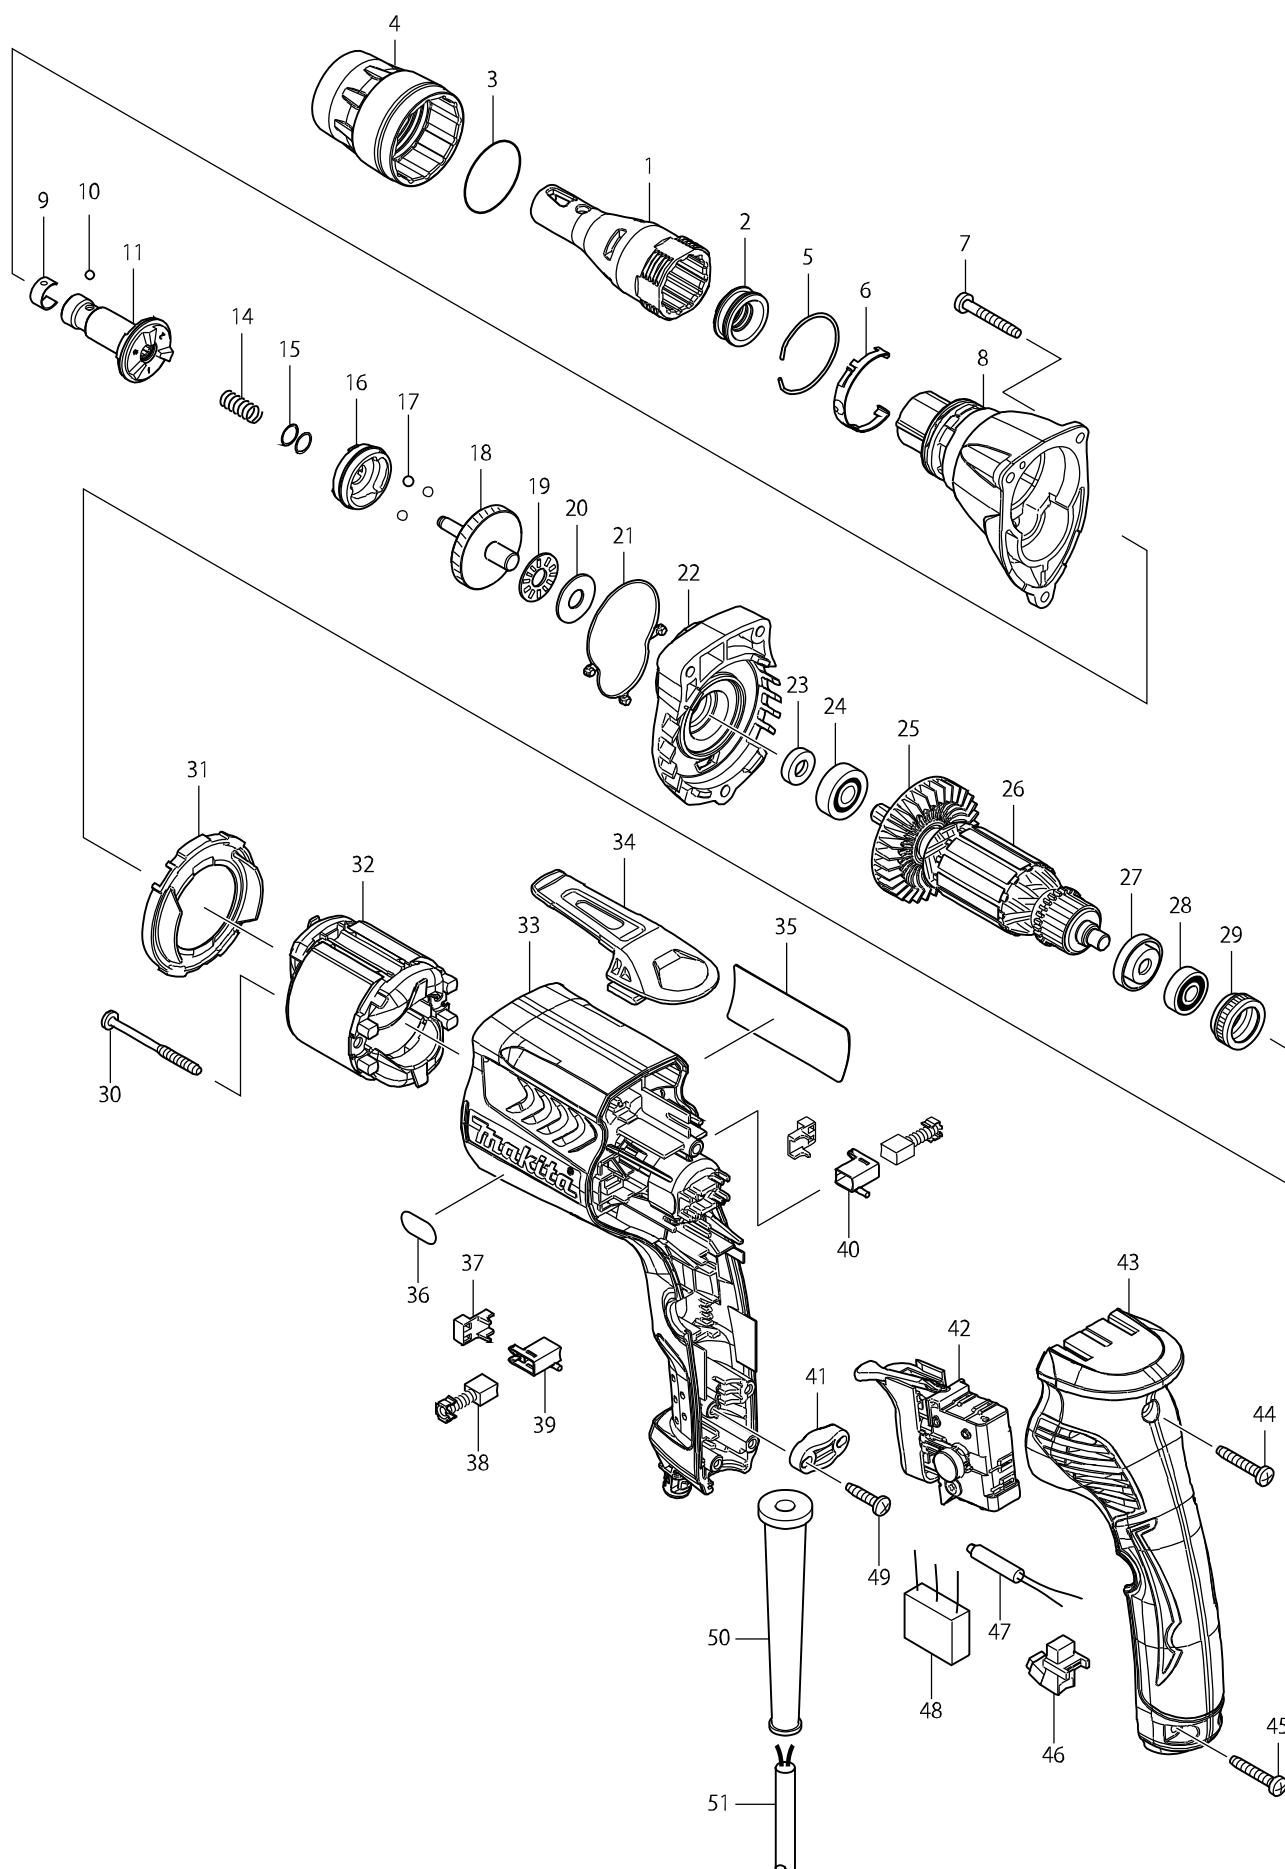

# Číslo typu FS4300 ELEKTRONICKÝ ŠROUBOVÁK

Položka	Číslo dílu	Popis	Změn	Množstv	N/O	Možnost 1	Možnost 2	Poznámka
001	158875-2	doraz		1				
002	424163-2	prachovka		1				
003	424235-3	těsnění		1				
004	450881-6	fixovací kroužek		1	*			
004-1	455591-0	LOCK RING	O	1				
005	233974-2	pérová podložka=new234266-2		1				
006	232245-4	pružina		1				
007	266361-0	šroubek 4x30		3				
008	158882-5	GEAR HOUSING HSB COMPLETE		1				
009	232050-9	listová pružina		1				
010	216001-0	kulička 3,5		1				
011	158886-7	vřeteno		1				
014	234121-8	COMPRESSION SPRING 8		1				
015	267202-3	podložka 8 6823		2				
016	223170-0	ozubené kolo		1				
017	216008-6	kulička 4		3				
018	158884-1	převodovka cpl.		1				
019	216415-3	třecí podložka 6823 /20		1	*			
019-1	216415-3	třecí podložka 6823 /20	O	1				
020	216212-7	podložka 821		1				
021	424162-4	SEAL RING		1				
022	158874-4	GEAR HOUSING COVER COMPLETE		1				
023	451099-2	kroužek		1				
024	210007-0	kuličkové ložisko 608VV		1				
025	240083-0	větrák		1				
026	515759-1	rotor		1				
D10		INC. 23-25,27,28						
027	681636-0	izolační podložka = old 681667-9		1				
028	210062-2	ložisko MT952		1				
029	421868-5	kroužek 9554-9555		1				
030	266467-4	TAPPING SCREW 4X50		2				
031	450880-8	BAFFLE PLATE		1				
032	633693-4	stator		1				
033	450878-5	MOTOR HOUSING L		1				
034	162272-6	HOOK		1				
035	866576-5	FS4300 NAME PLATE		1				
036	808575-1	4000RPM INDICATION LABEL		1				
037	689111-0	guma držáku uhlíků HR2440		2				
038	191962-4	uhlíky CB-419 = CB-406,407		1				
039	643948-9	držák uhlíku		1				
040	643951-0	BRUSH HOLDER		1				
041	687124-5	držák kabelu		1				
042	650614-1	vypínač		1				
043	158878-6	držadlo		1				
C10	263002-9	vymezovací čep 4		2				
044	266374-1	šroub 4x25		1				
045	266374-1	šroub 4x25		2				
046	631939-2	LIGHT CIRCUIT		1				