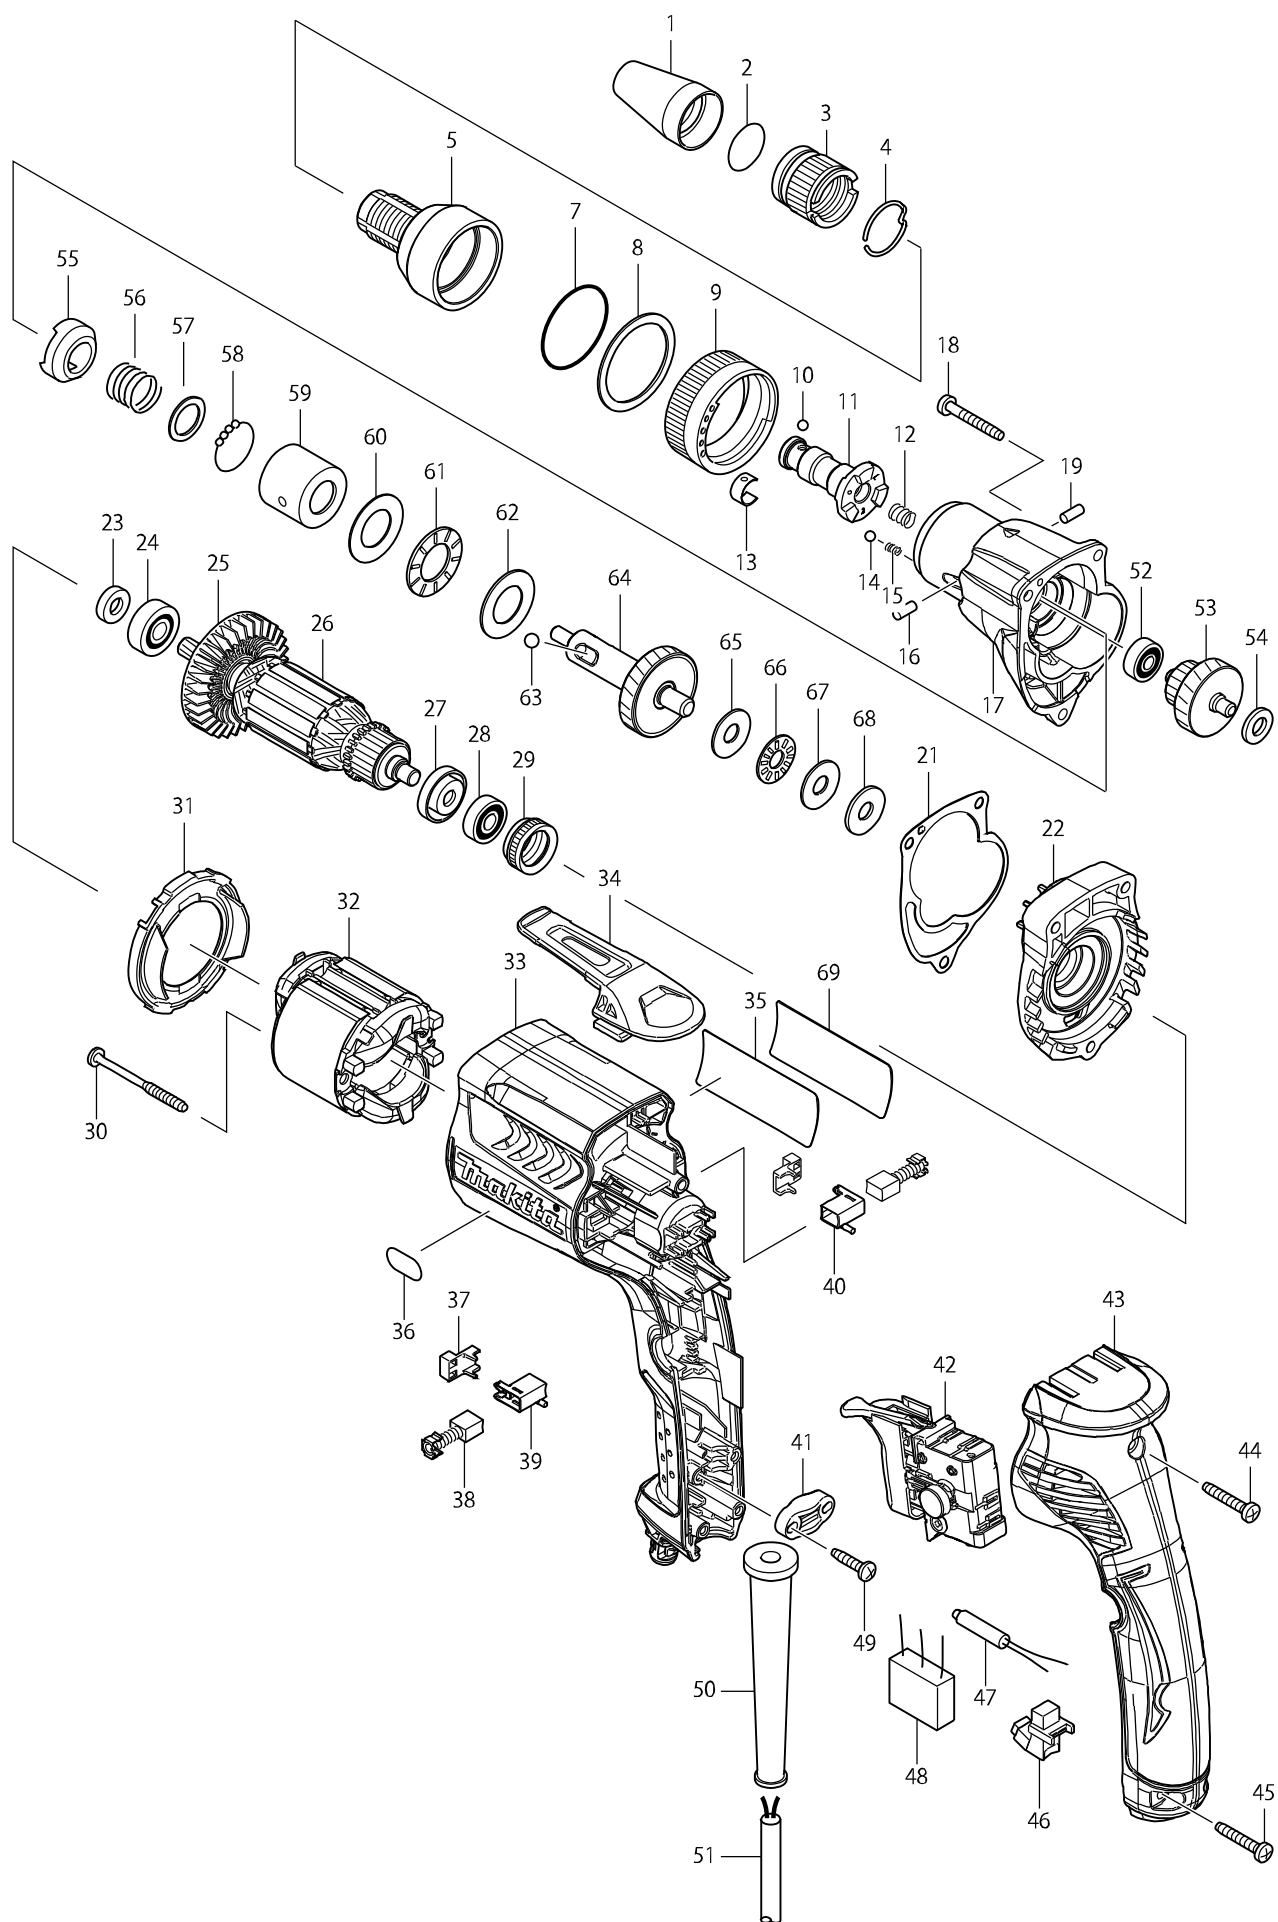

Číslo typu FS2700 SCREW DRIVER

Položka	Číslo dílu	Popis	Změn	Množstv	N/O	Možnost 1	Možnost 2	Poznámka
001	322120-3	doraz 10		1				
002	213310-8	o-kroužek 20		1				
003	322073-6	držák dorazu		1				
004	231940-3	zajišťovací pružina 22		1				
005	168552-8	skříň spojky		1				
C10	313166-0	BRAKE RING		1				
007	213343-3	o kroužek FS2700=old213486-1		1				
008	253806-7	podložka 36		1				
009	152841-1	kroužek		1				
010	216001-0	kulička 3,5		1				
011	325606-6	vřeteno		1				
012	234095-3	přížina		1				
013	232050-9	listová pružina		1				
014	216008-6	kulička 4		1				
015	233314-4	pružina aretace momentu 6827		1				
016	268075-7	čep 6827		1				
017	318387-9	GEAR HOUSING TC		1				
018	266361-0	šroubek 4x30		3				
019	268075-7	čep 6827		1				
021	442149-4	GASKET		1				
022	158982-1	GEAR HOUSING COVER COMPLETE		1				
023	451099-2	kroužek		1				
024	210007-0	kuličkové ložisko 608VV		1				
025	240083-0	větrák		1				
026	515764-8	ARMATURE ASSEMBLY 240V		1				
D10		INC. 23-25,27,28						
027	681636-0	izolační podložka = old 681667-9		1				
028	210062-2	ložisko MT952		1				
029	421868-5	kroužek 9554-9555		1				
030	266467-4	TAPPING SCREW 4X50		2				
031	450880-8	BAFFLE PLATE		1				
032	633693-4	stator		1				
033	450878-5	MOTOR HOUSING L		1				
034	162272-6	HOOK		1				
035	867048-3	FS2700 NAME PLATE		1				
036	808574-3	INDICATION LABEL		1				
037	689111-0	guma držáku uhlíků HR2440		2				
038	191962-4	uhlíky CB-419 = CB-406,407		1				
039	643952-8	BRUSH HOLDER		1				
040	643953-6	BRUSH HOLDER		1				
041	687124-5	držák kabelu		1				
042	650614-1	vypínač		1				
043	158878-6	držadlo		1				
C10	263002-9	vymezovací čep 4		2				
044	266374-1	šroub 4x25		1				
045	266374-1	šroub 4x25		2				
046	631939-2	LIGHT CIRCUIT		1				
047	646122-8	kondenzátor=old645253-0		1				