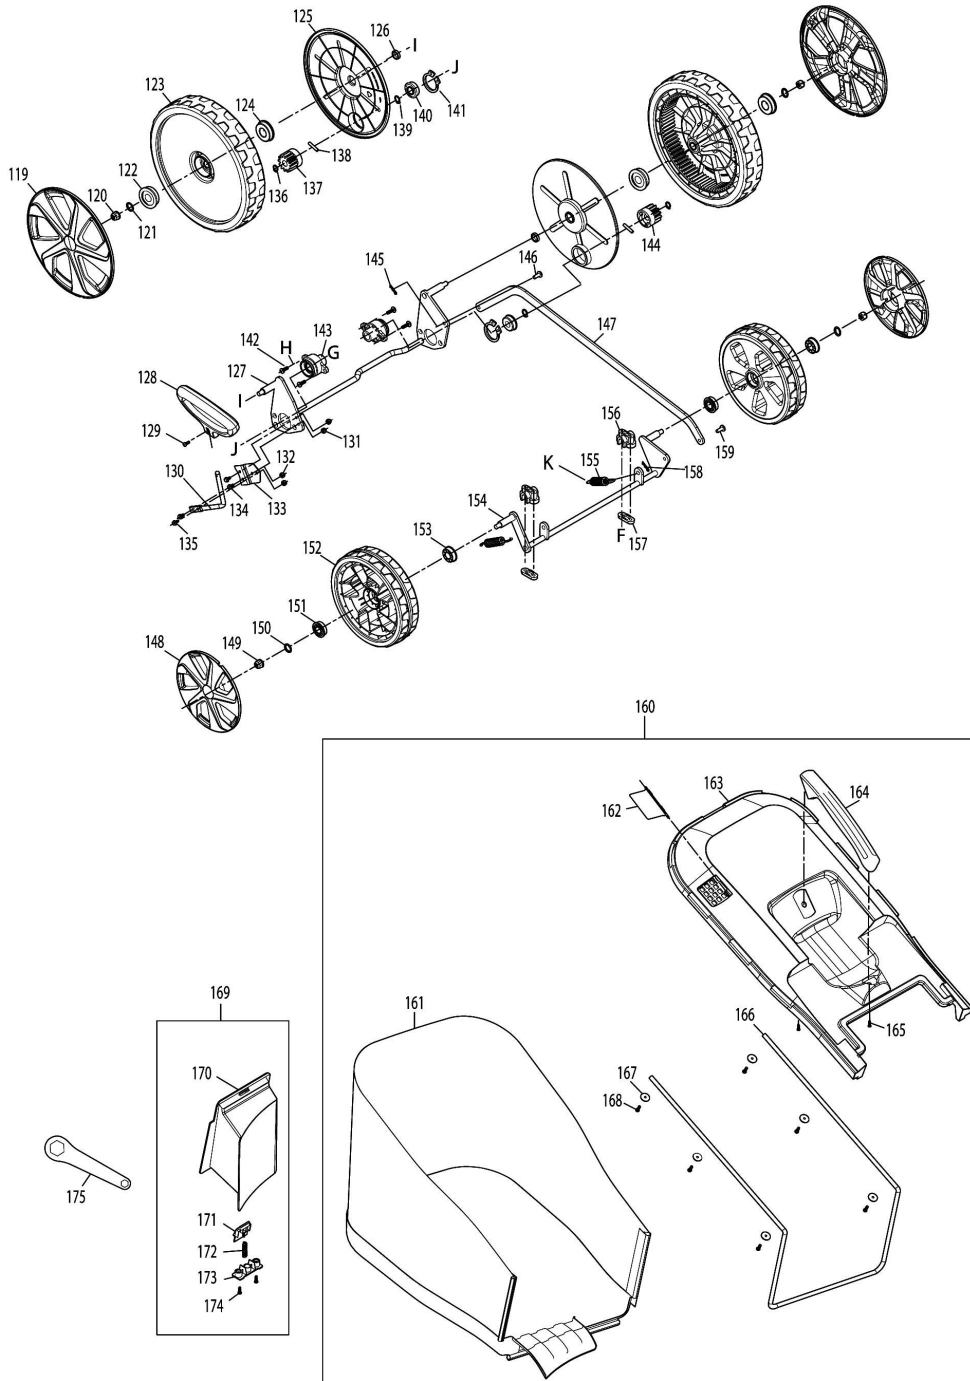

Model No.ELM4621 460MM ELECTRIC LAWN MOWER

Model No.ELM4621 460MM ELECTRIC LAWN MOWER

Model No.ELM4621 460MM ELECTRIC LAWN MOWER

Model No.ELM4621 460MM ELECTRIC LAWN MOWER

Položka	Číslo dílu	Popis	Změna	Množství	New/Old	Možnost 1	Možnost 2	Poznámka
001	YA00001108	DRIVE CONTOROL LEVER		1				
002	YA00001159	UPPER HANDLE BAR ASSY		1				
D10		INC. 3						
003	YA00001185	SPONGE GRIP		1				
004	YA00001160	SWITCH LEVER		1				
005	YA00000765	SWITCH BOX RIGHT		1				
006	YA00000766	SWITCH LINK BUTTON		1				
007	YA00000767	COMPRESSION SPRING 16.8		1				
008	YA00000768	SWITCH LEVER END CAP RIGHT		1				
009	652024721	SELF DRILLING SCREW 3.5X10		1				
010	YA00000769	SWITCH TORSION SPRING 21		1				
011	YA00000778	SELF TAPPING SCREW ST4X16		2				
012	YA00000780	CORD CLAMP		1				
013	YA00001038	POWER SUPPLY CORD ASSY		1				
014	YA00000778	SELF TAPPING SCREW ST4X16		2				
015	YA00000780	CORD CLAMP		1				
016	YA00000773	POWER SUPPLY CORD ASSY (EURO)		1				
017	YA00000781	INDICATOR LENZ		1				
018	YA00000772	SWITCH		1				
019	652023811	CABLE HANGER		1				
020	YA00001105	DRIVE CONTOROL LEVER RIGHT		1				
021	YA00001106	PLASTIC SADDLE WASHER 5		2				
022	YA00000820	SELF TAPPING SCREW ST5X16		2				
023	YA00000782	SWITCH BOX LEFT		1				
024	YA00000778	SELF TAPPING SCREW ST4X16		6				
025	YA00001107	DRIVE CONTOROL LEVER LEFT		1				
026	652023795	SPRING BOX RIGHT		1				
027	YA00000737	TORSION SPRING		1				
028	652024721	SELF DRILLING SCREW 3.5X10		1				
029	652023794	SWITCH LEVER END LEFT		1				
030	652023793	SPRING BOX LEFT		1				
031	YA00000778	SELF TAPPING SCREW ST4X16		1				
032	YA00000785	SELF TAPPING SCREW ST4X25		1				
033	YA00001109	HEX. BOLT M6X35		1				
034	YA00001110	OUTER WIRE STOPPER		1				
035	YA00000802	HEX.FRANGE CAP NUT M6		1				
036	YA00000960	SELF TAPPING SCREW ST3X12		4				
037	YA00000961	ANGLE ADJUSTMENT JOINT UPPER		2				
038	YA00000921	CABLE CLIP		1				