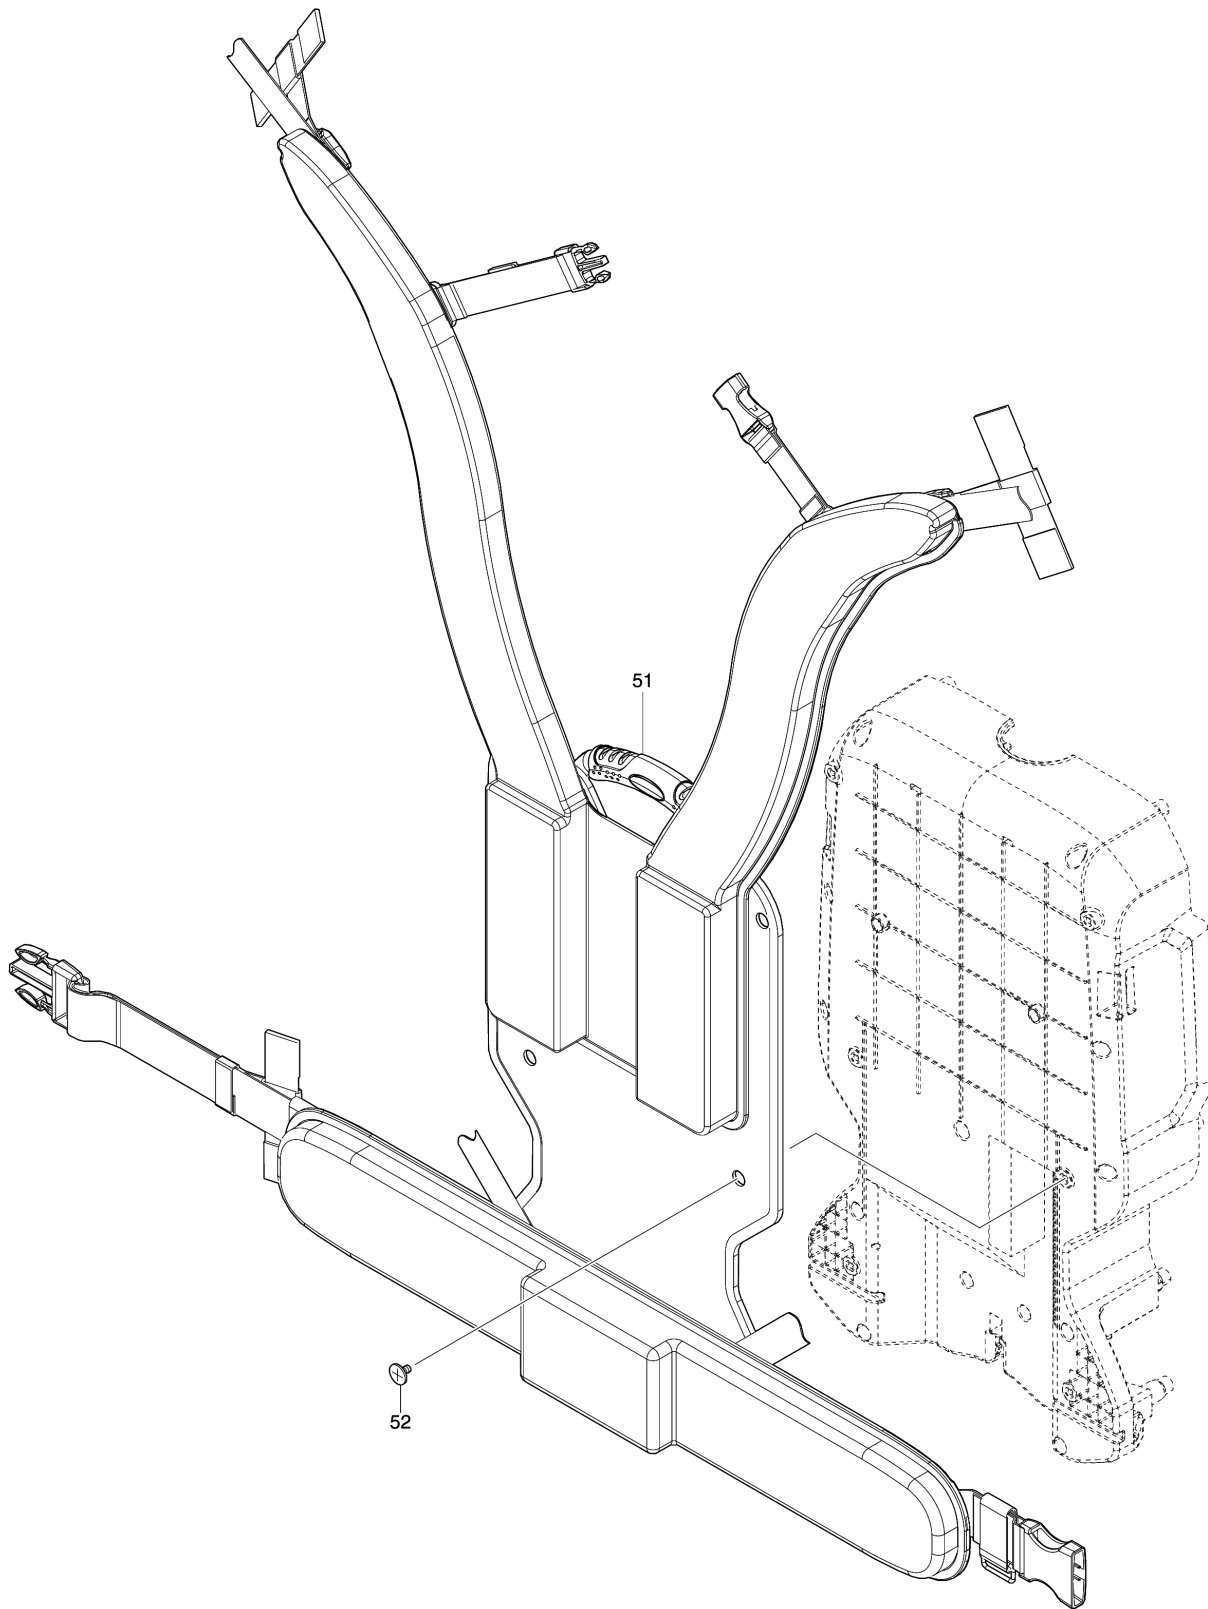

Model No.DVC660 DC BACKPACK VACUUM CLEANER

Model No.DVC660 DC BACKPACK VACUUM CLEANER

Model No.DVC660 DC BACKPACK VACUUM CLEANER

Položka	Číslo dílu	Popis	Změna	Množství	New/Old	Možnost 1	Možnost 2	Poznámka
001	140P97-4	DUST BOX COVER COMPLETE		1				
C10	422536-3	SEAL A		1				
002	127480-6	LATCH ASSEMBLY		1				
003	140P91-6	UPPER HOUSING COMPLETE		1				
C10	422534-7	BAND DAMPER D		1				
C20	422550-9	BAND DAMPER A		1				
004	232389-0	COMPRESSION SPRING 5		1				
005	459912-8	STOPPER PLATE		1				
006	135771-1	INLET ASS'Y		1				
D10		INC. 7						
007	213655-4	O RING 56		1				
008	191D12-9	MAIN FILTER H SET		1				
009	232588-4	COMPRESSION SPRING 6		1				
010	140P99-0	LEVER 100 COMPLETE		1				
011	459913-6	PLATE		1				
012	234141-2	COMPRESSION SPRING 12		2				
013	232267-4	LEAF SPRING		2				
014	687051-6	STRAIN RELIEF		1				
015	687123-7	STRAIN RELIEF		1				
016	266326-2	TAPPING SCREW 4X18		2				
017	422376-9	SUPPORT RING		1				
018	161804-6	FAN COVER		1				
019	252268-6	HEX. NUT M6		1				
020	322407-3	WASHER 6		1				
021	241851-4	FAN 94		1				
022	313062-2	FLANGE		1				
023	266326-2	TAPPING SCREW 4X18		3				
024	456736-3	FAN BASE		1				
025	619517-8	ROTOR		1				
026	629381-9	STATOR		1				
027	183D13-1	MOTOR HOUSING SET		1				
D10		INC. 28						
028	183D13-1	MOTOR HOUSING SET		1				
D10		INC. 27						
029	266326-2	TAPPING SCREW 4X18		4				
030	687464-1	SUPPORT		1				
031	620526-2	CONTROLLER B		1				
032	266786-8	+ PAN HEAD TAPPING SCREW 2X10		4				
033	422370-1	BAND DAMPER C		1				
034	424837-5	SUPPORT A		1				
035	620C52-9	CONTROLLER		1				
036	644809-6	TERMINAL		2				
037	140P93-2	LOWER HOUSING COMPLETE		1				
C10	422535-5	BAND DAMPER E		1				