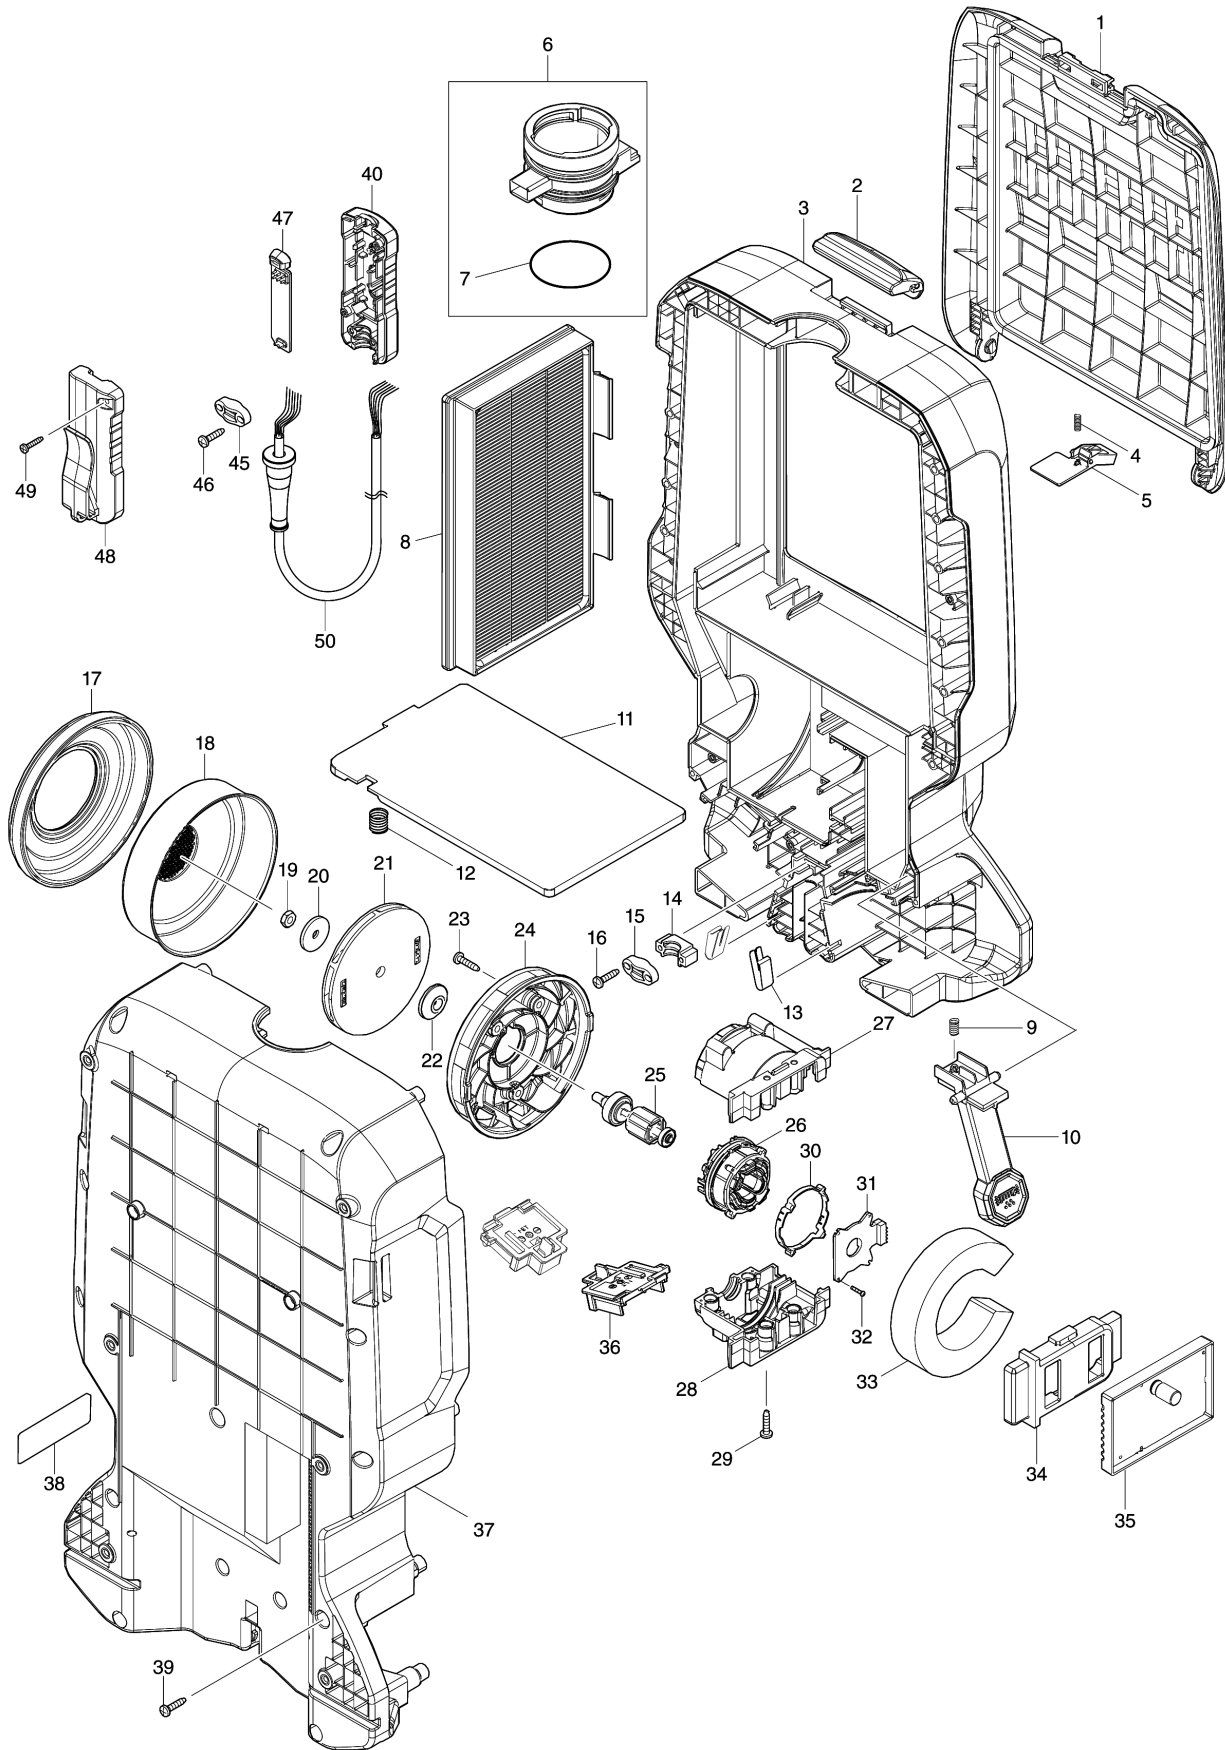

Model No.DVC660 DC BACKPACK VACUUM CLEANER

Model No.DVC660 DC BACKPACK VACUUM CLEANER

Model No.DVC660 DC BACKPACK VACUUM CLEANER

Položka	Číslo dílu	Popis	Změna	Množství	New/Old	Možnost 1	Možnost 2	Poznámka
001	140P97-4	DUST BOX COVER COMPLETE		1				
C10	422536-3	SEAL A		1				
002	127480-6	LATCH ASSEMBLY		1				
003	140P91-6	UPPER HOUSING COMPLETE		1				
C10	422534-7	BAND DAMPER D		1				
C20	422550-9	BAND DAMPER A		1				
004	232389-0	COMPRESSION SPRING 5		1				
005	459912-8	STOPPER PLATE		1				
006	135771-1	INLET ASS'Y		1				
D10		INC. 7						
007	213655-4	O RING 56		1				
008	191D12-9	MAIN FILTER H SET		1				
009	232588-4	COMPRESSION SPRING 6		1				
010	140P99-0	LEVER 100 COMPLETE		1				
011	459913-6	PLATE		1				
012	234141-2	COMPRESSION SPRING 12		2				
013	232267-4	LEAF SPRING		2				
014	687051-6	STRAIN RELIEF		1				
015	687123-7	STRAIN RELIEF		1				
016	266326-2	TAPPING SCREW 4X18		2				
017	422376-9	SUPPORT RING		1				
018	161804-6	FAN COVER		1				
019	252268-6	HEX. NUT M6		1				
020	322407-3	WASHER 6		1				
021	241851-4	FAN 94		1				
022	313062-2	FLANGE		1				
023	266326-2	TAPPING SCREW 4X18		3				
024	456736-3	FAN BASE		1				
025	619517-8	ROTOR		1				
026	629381-9	STATOR		1				
027	183D13-1	MOTOR HOUSING SET		1				
D10		INC. 28						
028	183D13-1	MOTOR HOUSING SET		1				
D10		INC. 27						
029	266326-2	TAPPING SCREW 4X18		4				
030	687464-1	SUPPORT		1				
031	620526-2	CONTROLLER B		1				
032	266786-8	+ PAN HEAD TAPPING SCREW 2X10		4				
033	422370-1	BAND DAMPER C		1				
034	424837-5	SUPPORT A		1				
035	620C52-9	CONTROLLER		1				
036	644809-6	TERMINAL		2				
037	140P93-2	LOWER HOUSING COMPLETE		1				
C10	422535-5	BAND DAMPER E		1				