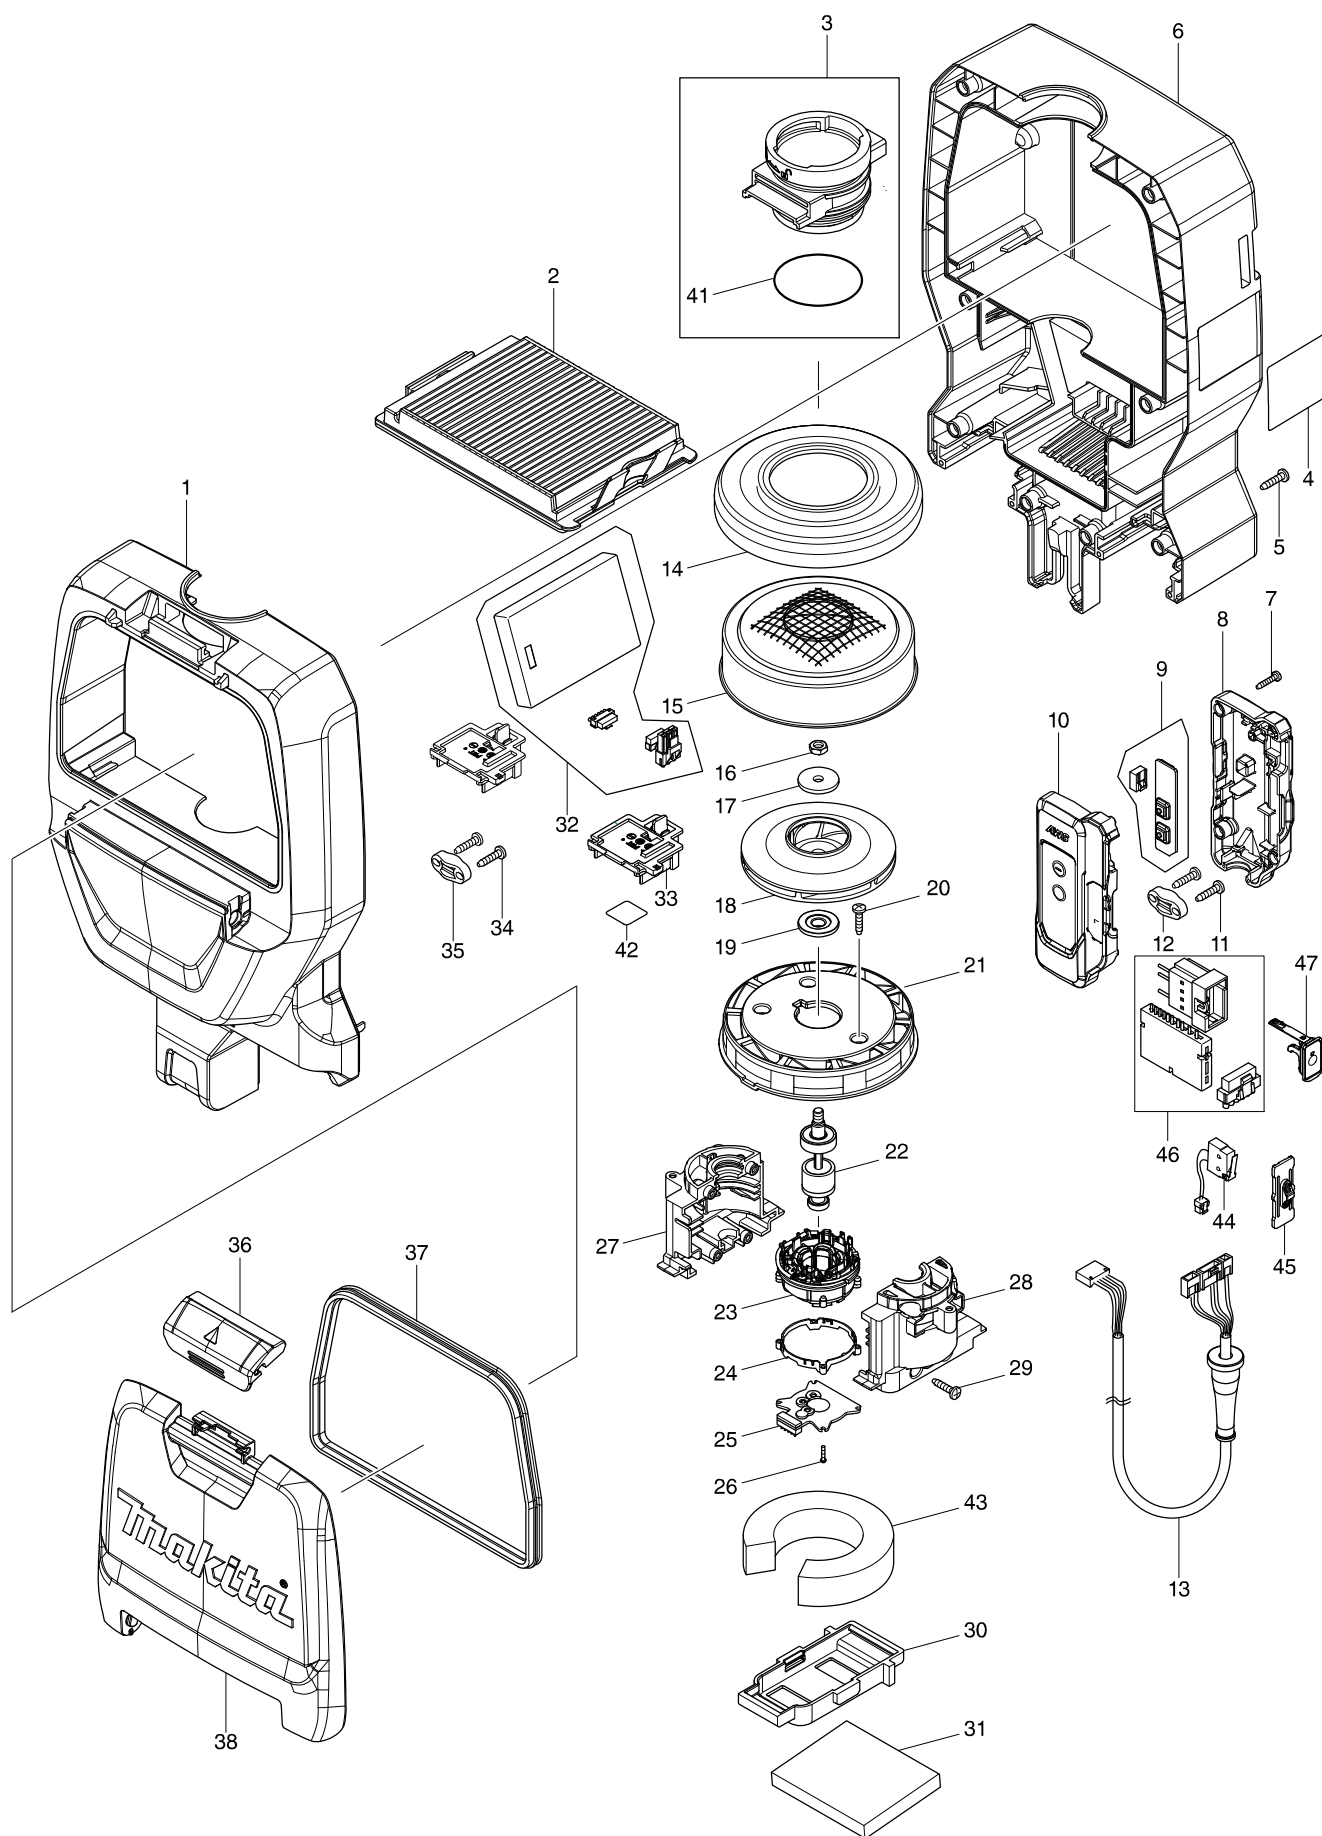

# Číslo typu DVC265 DC BACKPACK VACUUM CLEANER

# Číslo typu DVC265 DC BACKPACK VACUUM CLEANER

Strana 1 / 2

Položka	Číslo dílu	Popis	Změn	Množst	N/O	Možnost 1	Možnost 2	Poznámka
001	140D62-1	UPPER HOUSING COMPLETE		1				
C10	263005-3	RUBBER PIN 6		4				
C20	422373-5	BAND DAMPER A		1				
002	123636-9	HEPA FILTER ASSEMBLY		1				
C10	153820-2	VALVE COMPLETE		1				
003	135771-1	INLET ASS'Y		1				
D10		INC. 41						
004	854Y68-6	DVC265 NAME PLATE		1				
005	266326-2	TAPPING SCREW 4X18		8				
006	140F61-5	LOWER HOUSING COMPLETE		1				
C10	422374-3	BAND DAMPER B		1				
007	266130-9	TAPPING SCREW BIND PT 3X16		4				
008	183K75-1	SWITCH CASE SET		1				
C10	818F55-5	SWITCH LABELA		1				
C20	818F56-3	SWITCH LABELB		1				
D10		INC. 10						
009	620949-4	SWITCH CIRCUIT		1				
010	183K75-1	SWITCH CASE SET		1				
C10	818F55-5	SWITCH LABELA		1				
C20	818F56-3	SWITCH LABELB		1				
D10		INC. 8						
011	266326-2	TAPPING SCREW 4X18		2				
012	687123-7	STRAIN RELIEF		1				
013	699116-2	POWER SUPPLY CORD UNIT		1				
014	422376-9	SUPPORT RING		1				
015	161804-6	FAN COVER		1				
016	931303-0	HEX. NUT M6		1				
017	322407-3	WASHER 6		1				
018	241851-4	FAN 94		1				
019	313062-2	FLANGE		1				
020	266326-2	TAPPING SCREW 4X18		3				
021	456736-3	FAN BASE		1				
022	619517-8	ROTOR		1				
023	629381-9	STATOR		1				
024	687464-1	SUPPORT		1				
025	620526-2	CONTROLLER B		1				
026	266786-8	+ PAN HEAD TAPPING SCREW 2X10		4				
027	183D13-1	MOTOR HOUSING SET		1				
D10		INC. 28						
028	183D13-1	MOTOR HOUSING SET		1				
D10		INC. 27						
029	266326-2	TAPPING SCREW 4X18		4				
030	424837-5	SUPPORT A		1				
031	424838-3	REAR BLOCK FILTER		2				
032	620942-8	CONTROLLER		1				
033	644808-8	TERMINAL		2				
034	266326-2	TAPPING SCREW 4X18		2				
035	687123-7	STRAIN RELIEF		1				