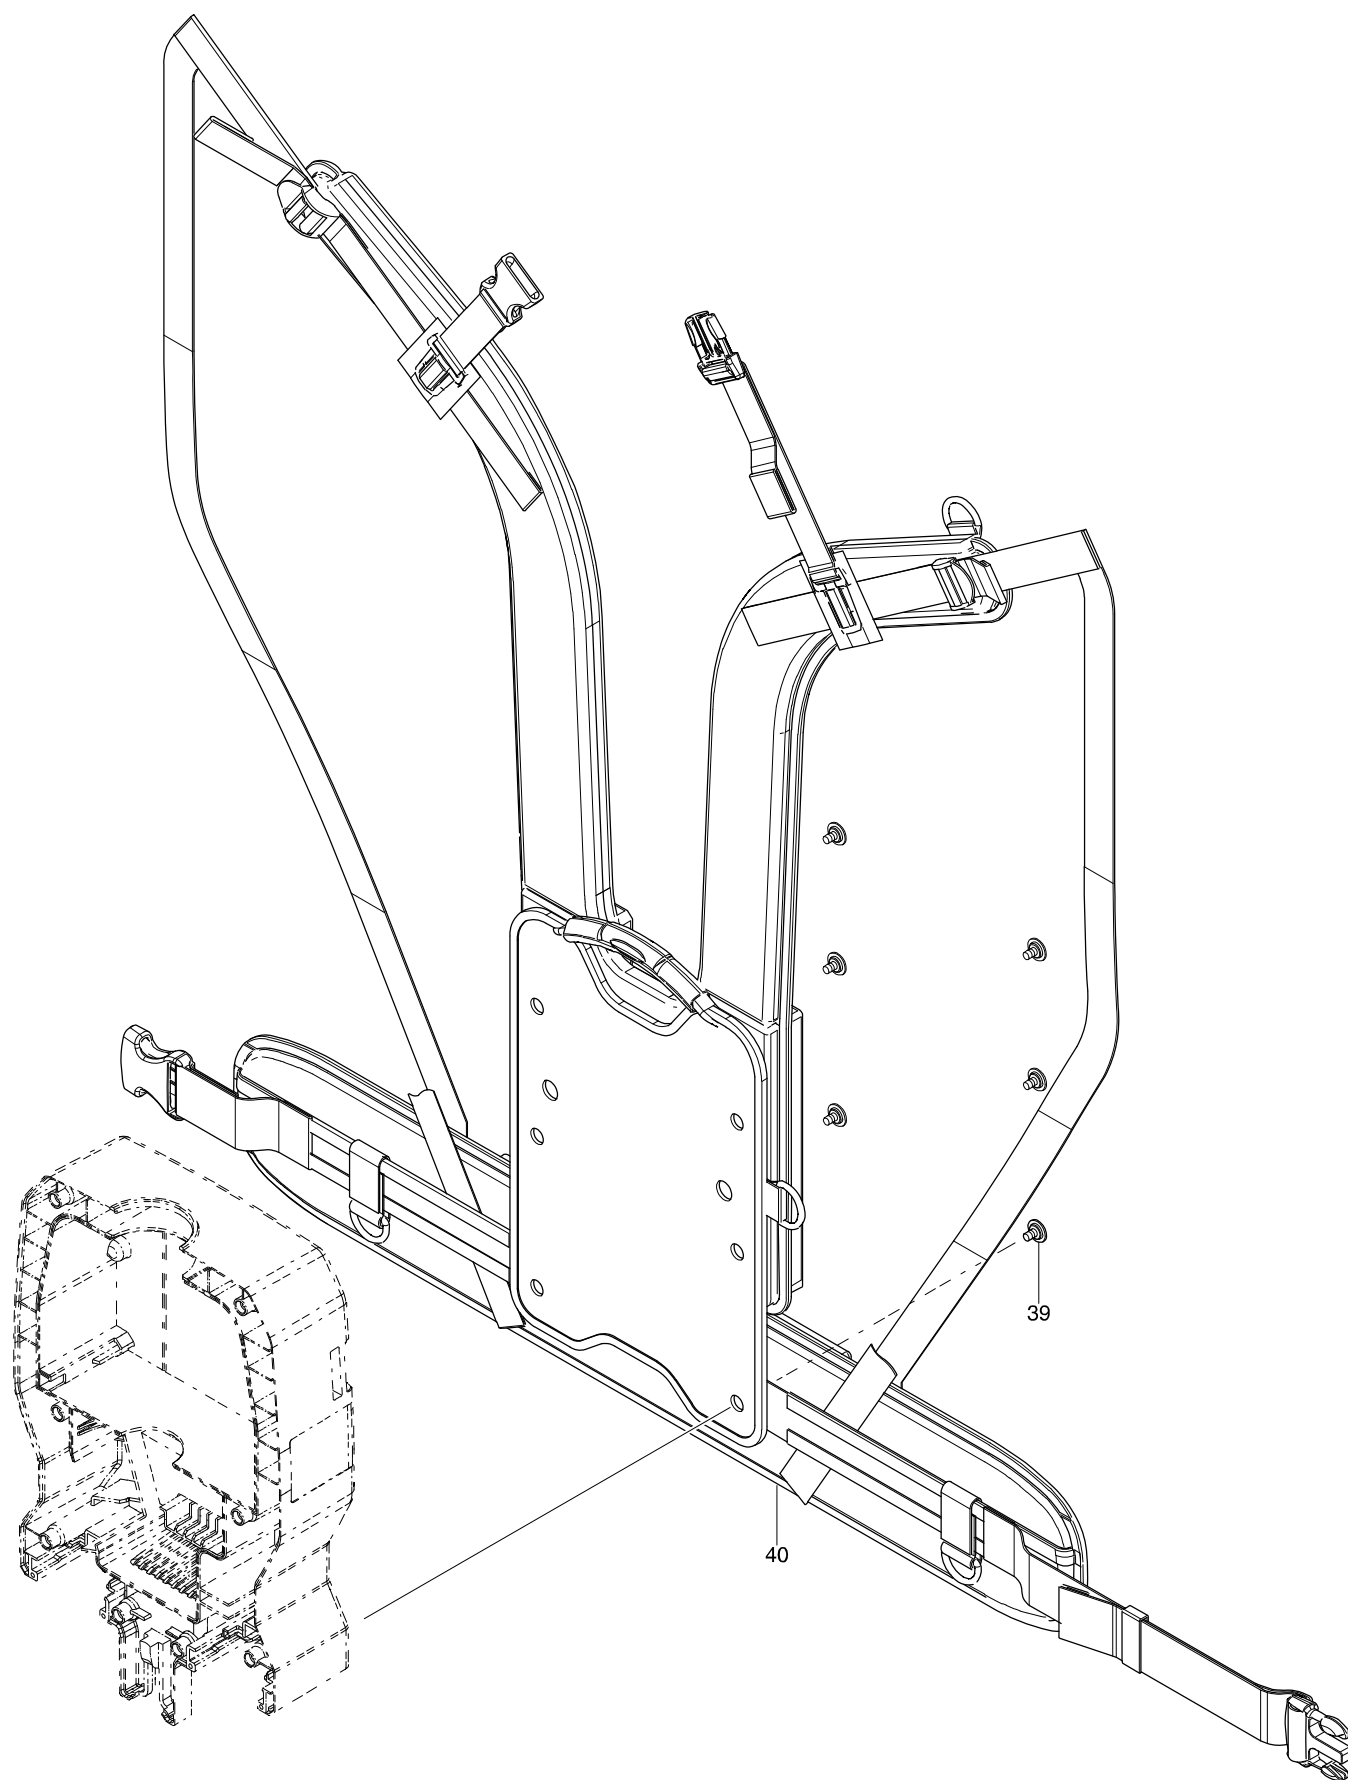

# Číslo typu DVC265 DC BACKPACK VACUUM CLEANER

# Číslo typu DVC265 DC BACKPACK VACUUM CLEANER

Strana 1 / 2

Položka	Číslo dílu	Popis	Změn	Množst	N/O	Možnost 1	Možnost 2	Poznámka
001	140D62-1	UPPER HOUSING COMPLETE		1				
C10	263005-3	RUBBER PIN 6		4				
C20	422373-5	BAND DAMPER A		1				
002	123636-9	HEPA FILTER ASSEMBLY		1				
C10	153820-2	VALVE COMPLETE		1				
003	135771-1	INLET ASS'Y		1				
D10		INC. 41						
004	854Y68-6	DVC265 NAME PLATE		1				
005	266326-2	TAPPING SCREW 4X18		8				
006	140F61-5	LOWER HOUSING COMPLETE		1				
C10	422374-3	BAND DAMPER B		1				
007	266130-9	TAPPING SCREW BIND PT 3X16		4				
008	183K75-1	SWITCH CASE SET		1				
C10	818F55-5	SWITCH LABELA		1				
C20	818F56-3	SWITCH LABELB		1				
D10		INC. 10						
009	620949-4	SWITCH CIRCUIT		1				
010	183K75-1	SWITCH CASE SET		1				
C10	818F55-5	SWITCH LABELA		1				
C20	818F56-3	SWITCH LABELB		1				
D10		INC. 8						
011	266326-2	TAPPING SCREW 4X18		2				
012	687123-7	STRAIN RELIEF		1				
013	699116-2	POWER SUPPLY CORD UNIT		1				
014	422376-9	SUPPORT RING		1				
015	161804-6	FAN COVER		1				
016	931303-0	HEX. NUT M6		1				
017	322407-3	WASHER 6		1				
018	241851-4	FAN 94		1				
019	313062-2	FLANGE		1				
020	266326-2	TAPPING SCREW 4X18		3				
021	456736-3	FAN BASE		1				
022	619517-8	ROTOR		1				
023	629381-9	STATOR		1				
024	687464-1	SUPPORT		1				
025	620526-2	CONTROLLER B		1				
026	266786-8	+ PAN HEAD TAPPING SCREW 2X10		4				
027	183D13-1	MOTOR HOUSING SET		1				
D10		INC. 28						
028	183D13-1	MOTOR HOUSING SET		1				
D10		INC. 27						
029	266326-2	TAPPING SCREW 4X18		4				
030	424837-5	SUPPORT A		1				
031	424838-3	REAR BLOCK FILTER		2				
032	620942-8	CONTROLLER		1				
033	644808-8	TERMINAL		2				
034	266326-2	TAPPING SCREW 4X18		2				
035	687123-7	STRAIN RELIEF		1				