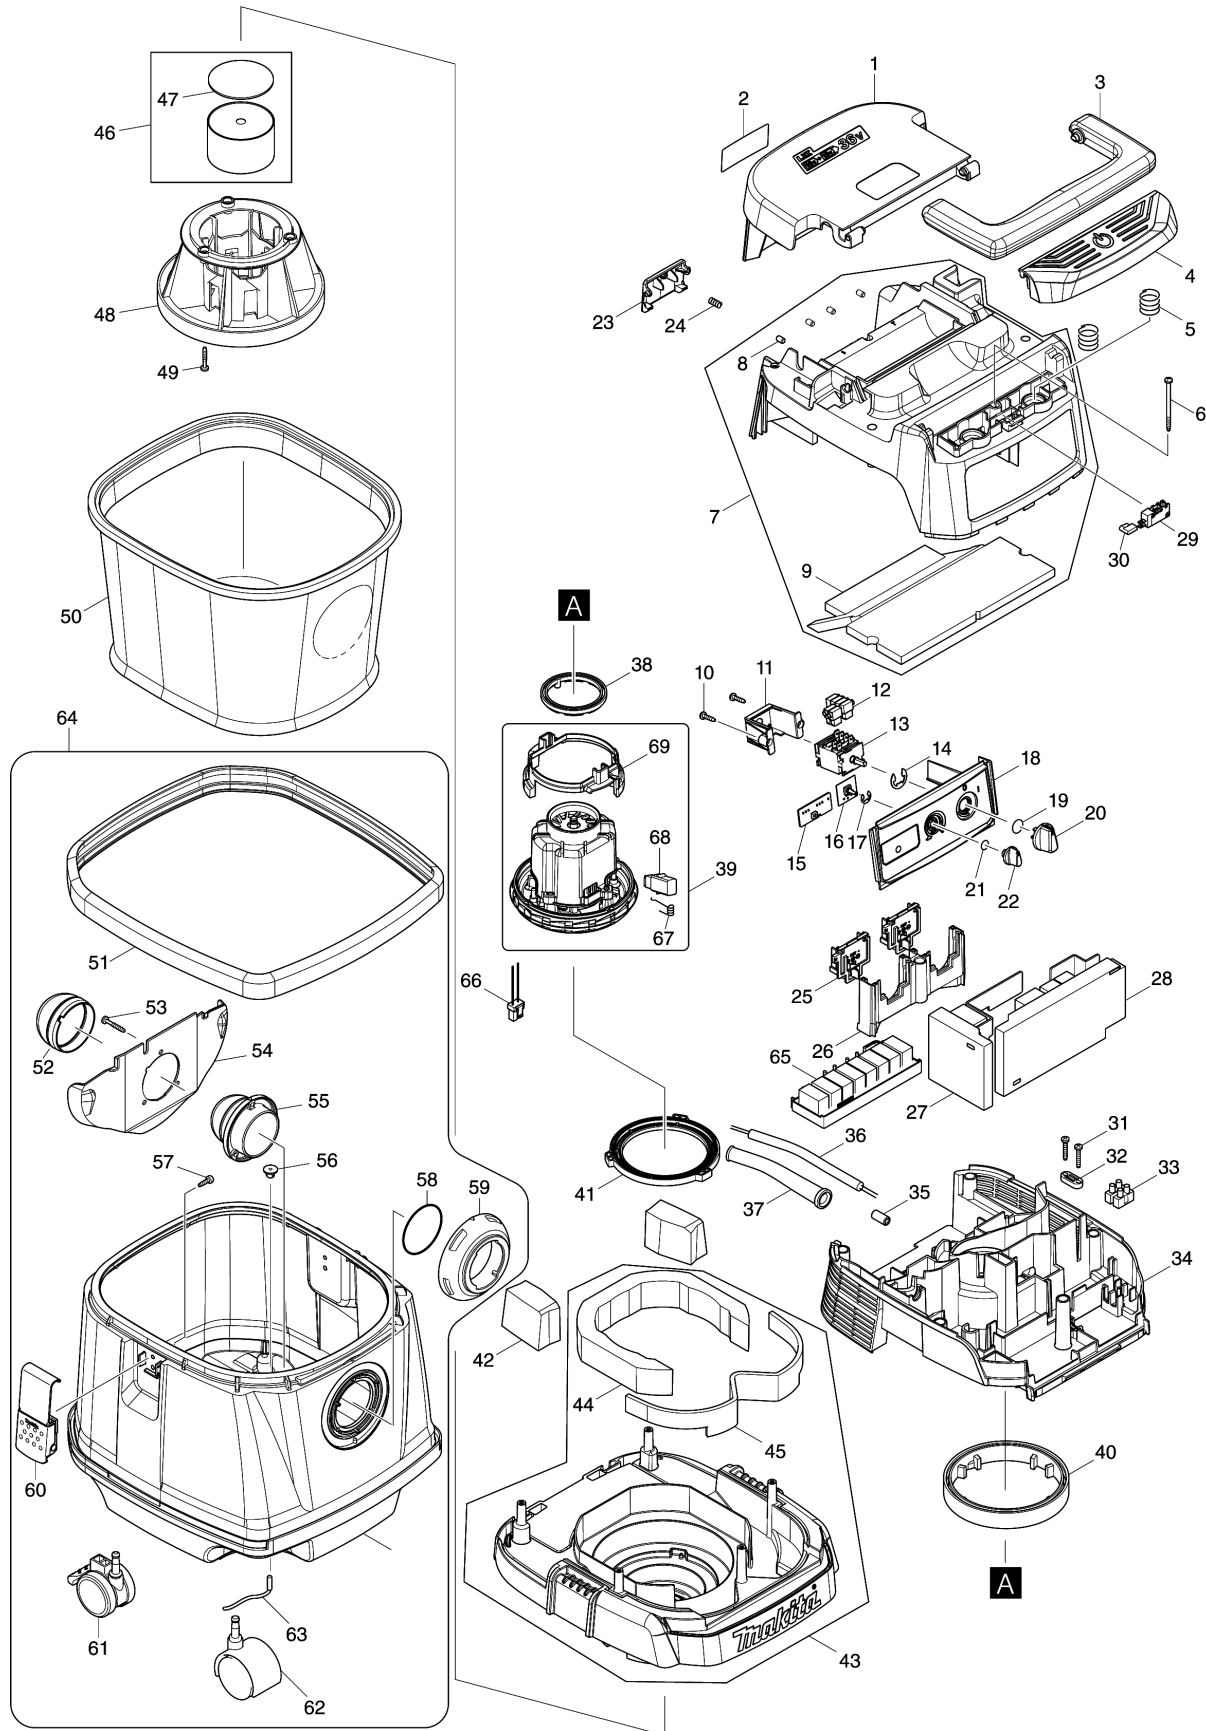

## Model No.DVC150L CORDED&amp;CORDLESS VACUUM CLEANER

Položka	Číslo dílu	Popis	Změna	Množství	New/Old	Možnost 1	Možnost 2	Poznámka
001	143174-5	BATTERY COVER COMPLETE		1				
C10	891977-8	CAUTION LABEL		1				
002	855W31-0	DVC150L NAME PLATE		1				
003	455734-4	GRIP		1				
004	459262-1	SWITCH BUTTON		1				
005	234273-5	COMPRESSION SPRING 20		2				
006	266340-8	TAPPING SCREW 4X65		6				
007	143173-7	COWLING COMPLETE		1				
D10		INC. 8,9						
008	263005-3	RUBBER PIN 6		4				
009	424688-6	TOP DAMPER		1				
010	266326-2	TAPPING SCREW 4X18		2				
011	451343-7	SWITCH HOLDER		1				
012	686023-8	RECEPTACLE SLEEVE		6				
013	650745-6	SWITCH		1				
014	961062-2	STOP RING E-12		1				
015	620394-3	LED CIRCUIT		1				
016	631922-9	SUB CONTROLLER		1				
017	961013-5	STOP RING E-7		1				
018	143176-1	SWITCH BASE COMPLETE		1				
C10	806G39-1	INDICATION LABEL		1				
019	213176-6	O RING 14		1				
020	455733-6	SWITCH LEVER		1				
021	213054-0	O RING 9		1				
022	451344-5	SWITCH DIAL		1				
023	455728-9	BATTERY COVER HOOK		1				
024	231240-1	COMPRESSION SPRING 7		1				
025	644808-8	TERMINAL		2				
026	455729-7	TERMINAL BASE		1				
027	620406-2	CONTROLLER B		1				
028	620392-7	CONTROLLER A		1				
029	651910-0	SWITCH D2VW-01-3HS		1				
030	686039-3	RECEPTACLE SLEEVE		2				
031	266374-1	TAPPING SCREW 4X25		2				
032	687123-7	STRAIN RELIEF		1				
033	654561-8	TERMINAL BLOCK		1				
034	455726-3	SEPARATER		1				
035	688163-8	LINE FILTER		1				
036	666899-9	POWER SUPPLY CORD 1.0-2-0.55		1				
037	682584-6	CORD GUARD		1				
038	424685-2	RUBBER RING 60		1				