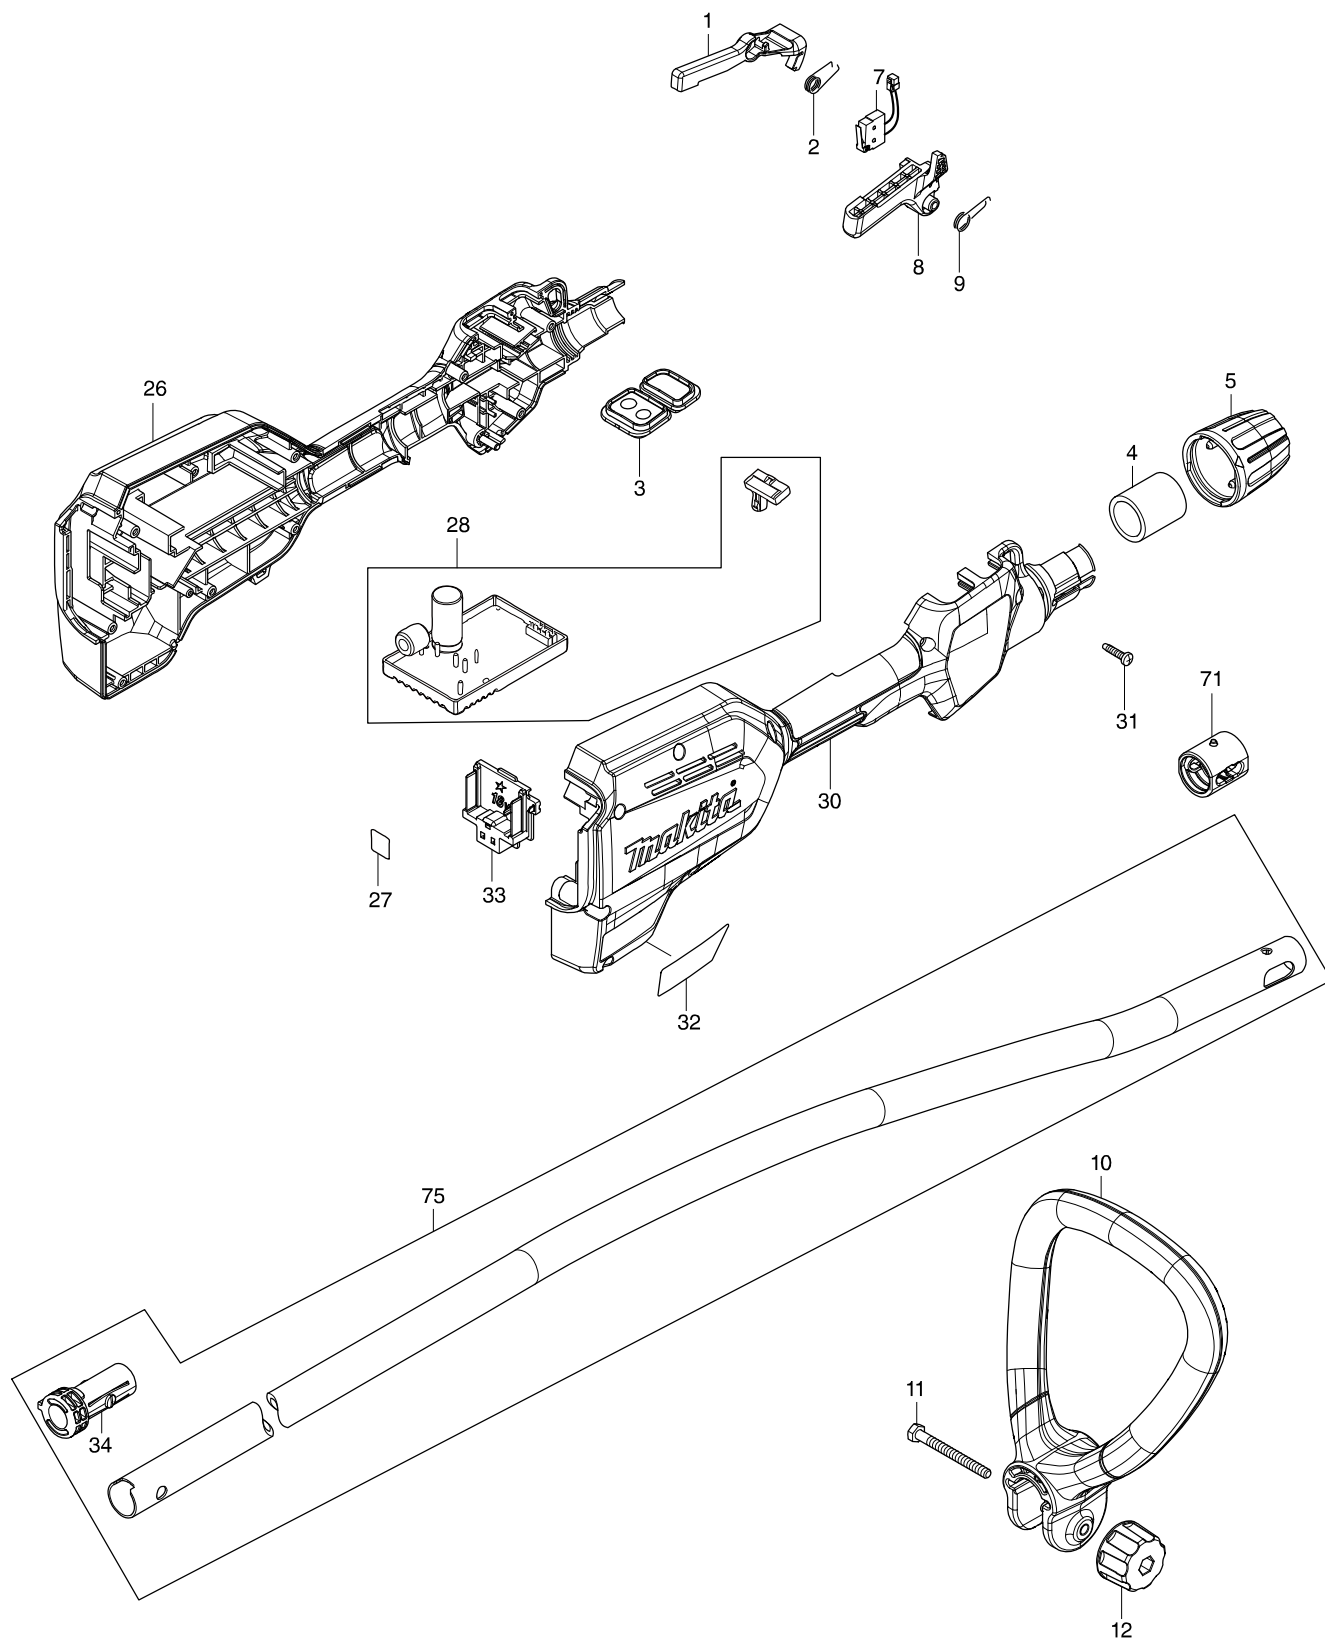

# Číslo typu DUR189 CORDLESS GRASS TRIMMER

# Číslo typu DUR189 CORDLESS GRASS TRIMMER

Strana 1 / 2

Položka	Číslo dílu	Popis	Změn	Množst	N/O	Možnost 1	Možnost 2	Poznámka
001	456671-5	LOCK OFF LEVER		1				
002	233621-5	TORSION SPRING 9		1				
003	140B61-1	SUB CONTROLLER COMPLETE		1				
C10	816X50-7	SWITCH LABEL		1				
C20	816X51-5	INDICATION LABEL		1				
004	456647-2	RUBBER SLEEVE 24 A		1				
005	453344-1	LOCK SLEEVE		1				
007	632E26-0	SWITCH UNIT		1				
008	456670-7	SWITCH LEVER		1				
009	233612-6	TORSION SPRING 10		1				
010	456423-4	LOOP HANDLE 24		1				
011	921382-6	HEX. BOLT M6X60		1				
012	264072-1	THUMB NUT M6		1				
026	183E59-3	GRIP HOUSING SET		1				
C10	263005-3	RUBBER PIN 6		2				
D10		INC. 30						
027	854K68-2	DUR189 SERIAL NO. LABEL		1				
028	620910-1	CONTROLLER		1	*			
028-1	620910-1	CONTROLLER	O	1				
030	183E59-3	GRIP HOUSING SET		1				
C10	263005-3	RUBBER PIN 6		2				
D10		INC. 26						
031	266326-2	TAPPING SCREW 4X18		10				
032	854K62-4	DUR189 NAME PLATE		1				
033	644808-8	TERMINAL		1				
034	456648-0	PIPE CAP		1				
056	183F18-3	MOTOR HOUSING SET		1				
D10		INC. 69						
057	629248-1	STATOR		1				
058	519429-4	ROTOR ASS'Y		1				
D10		INC. 59,60						
059	210049-4	BALL BEARING 609ZZ		1				
060	211157-4	BALL BEARING 695ZZ		1				
061	652069-6	FLAT HEAD SCREW M3X6		3				
062	211157-4	BALL BEARING 695ZZ		1				
063	221492-2	HELICAL GEAR 26		1				
064	327132-1	CUTTER SHAFT		1				
065	210059-1	BALL BEARING 6000DDW		1				
066	144512-4	RECEIVE WASHER COMPLETE		1				
C10	213055-8	O RING 10		1				
068	346857-8	GUARD		1				
069	183F18-3	MOTOR HOUSING SET		1				
D10		INC. 56						
070	266326-2	TAPPING SCREW 4X18		8				
071	424567-8	RUBBER SLEEVE 24		1				
075	135955-1	PIPE ASS'Y		1				
C10	816X52-3	CAUTION LABEL		1				
D10		INC. 34						