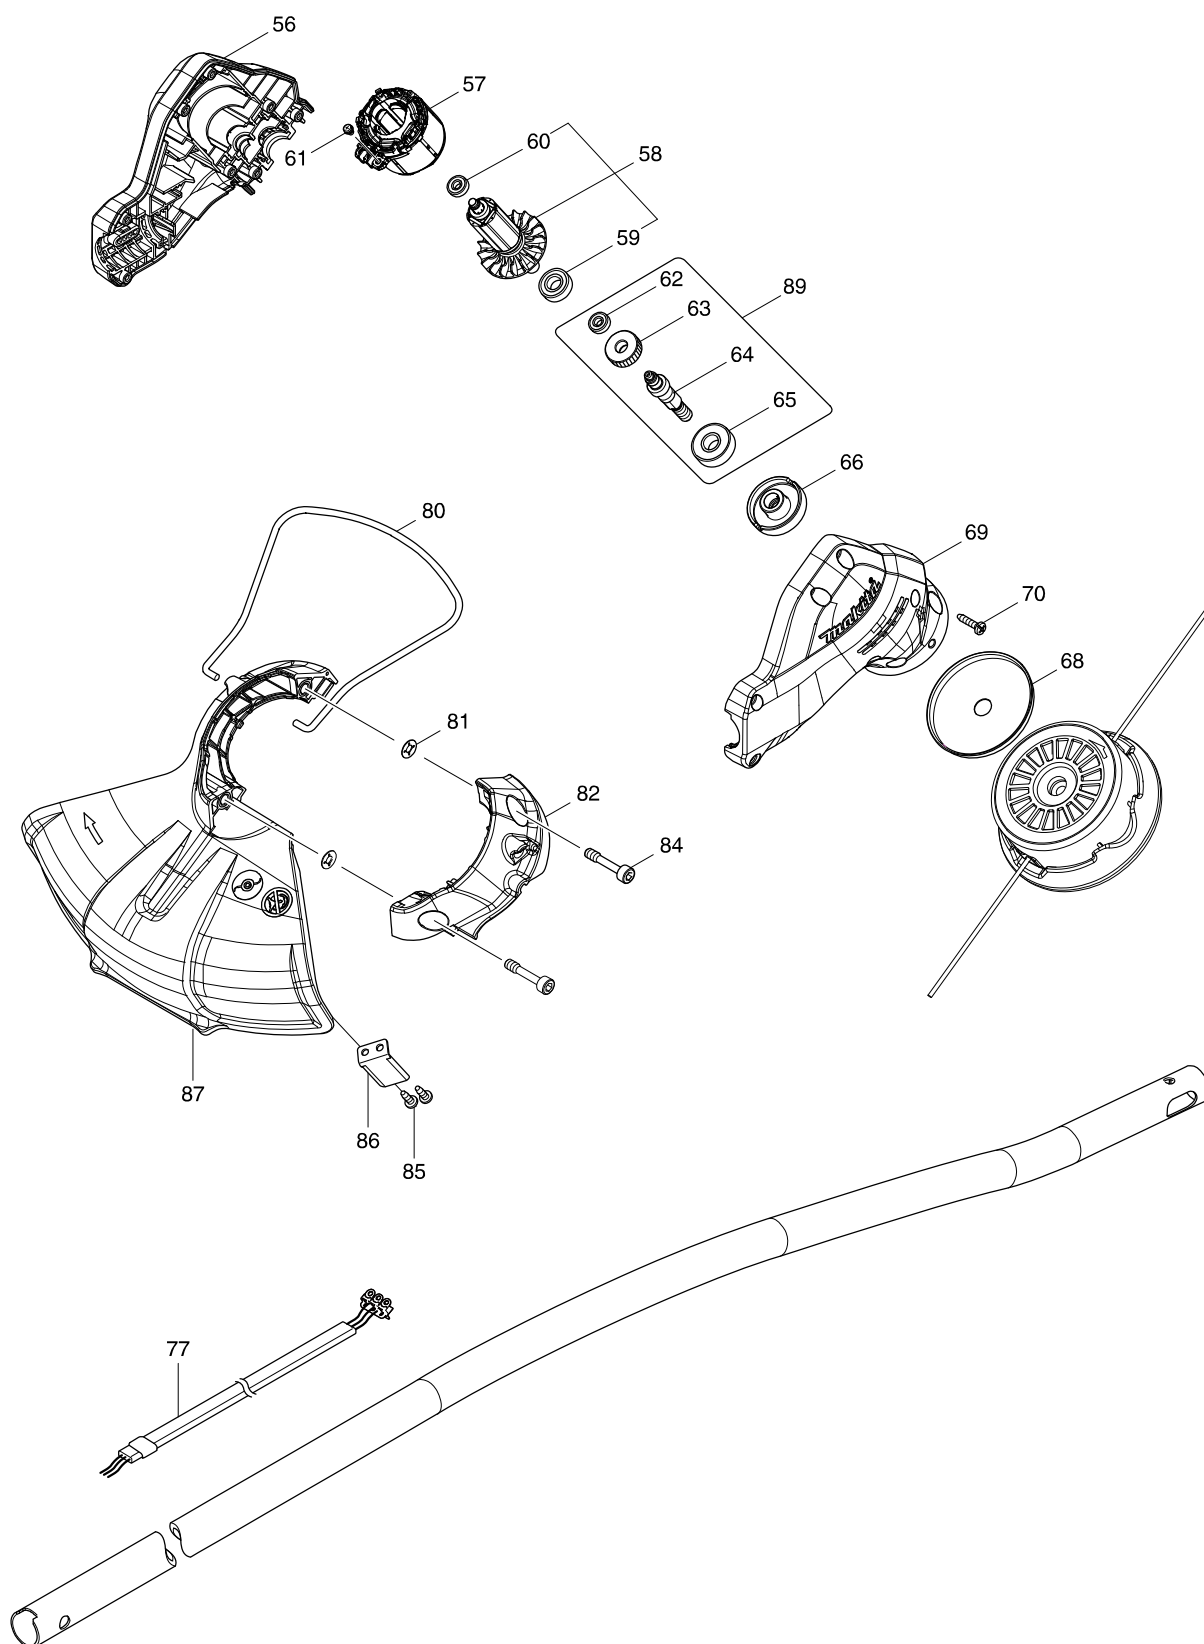

# Číslo typu DUR189 CORDLESS GRASS TRIMMER

# Číslo typu DUR189 CORDLESS GRASS TRIMMER

Strana 1 / 2

Položka	Číslo dílu	Popis	Změn	Množst	N/O	Možnost 1	Možnost 2	Poznámka
001	456671-5	LOCK OFF LEVER		1				
002	233621-5	TORSION SPRING 9		1				
003	140B61-1	SUB CONTROLLER COMPLETE		1				
C10	816X50-7	SWITCH LABEL		1				
C20	816X51-5	INDICATION LABEL		1				
004	456647-2	RUBBER SLEEVE 24 A		1				
005	453344-1	LOCK SLEEVE		1				
007	632E26-0	SWITCH UNIT		1				
008	456670-7	SWITCH LEVER		1				
009	233612-6	TORSION SPRING 10		1				
010	456423-4	LOOP HANDLE 24		1				
011	921382-6	HEX. BOLT M6X60		1				
012	264072-1	THUMB NUT M6		1				
026	183E59-3	GRIP HOUSING SET		1				
C10	263005-3	RUBBER PIN 6		2				
D10		INC. 30						
027	854K68-2	DUR189 SERIAL NO. LABEL		1				
028	620910-1	CONTROLLER		1	*			
028-1	620910-1	CONTROLLER	O	1				
030	183E59-3	GRIP HOUSING SET		1				
C10	263005-3	RUBBER PIN 6		2				
D10		INC. 26						
031	266326-2	TAPPING SCREW 4X18		10				
032	854K62-4	DUR189 NAME PLATE		1				
033	644808-8	TERMINAL		1				
034	456648-0	PIPE CAP		1				
056	183F18-3	MOTOR HOUSING SET		1				
D10		INC. 69						
057	629248-1	STATOR		1				
058	519429-4	ROTOR ASS'Y		1				
D10		INC. 59,60						
059	210049-4	BALL BEARING 609ZZ		1				
060	211157-4	BALL BEARING 695ZZ		1				
061	652069-6	FLAT HEAD SCREW M3X6		3				
062	211157-4	BALL BEARING 695ZZ		1				
063	221492-2	HELICAL GEAR 26		1				
064	327132-1	CUTTER SHAFT		1				
065	210059-1	BALL BEARING 6000DDW		1				
066	144512-4	RECEIVE WASHER COMPLETE		1				
C10	213055-8	O RING 10		1				
068	346857-8	GUARD		1				
069	183F18-3	MOTOR HOUSING SET		1				
D10		INC. 56						
070	266326-2	TAPPING SCREW 4X18		8				
071	424567-8	RUBBER SLEEVE 24		1				
075	135955-1	PIPE ASS'Y		1				
C10	816X52-3	CAUTION LABEL		1				
D10		INC. 34						