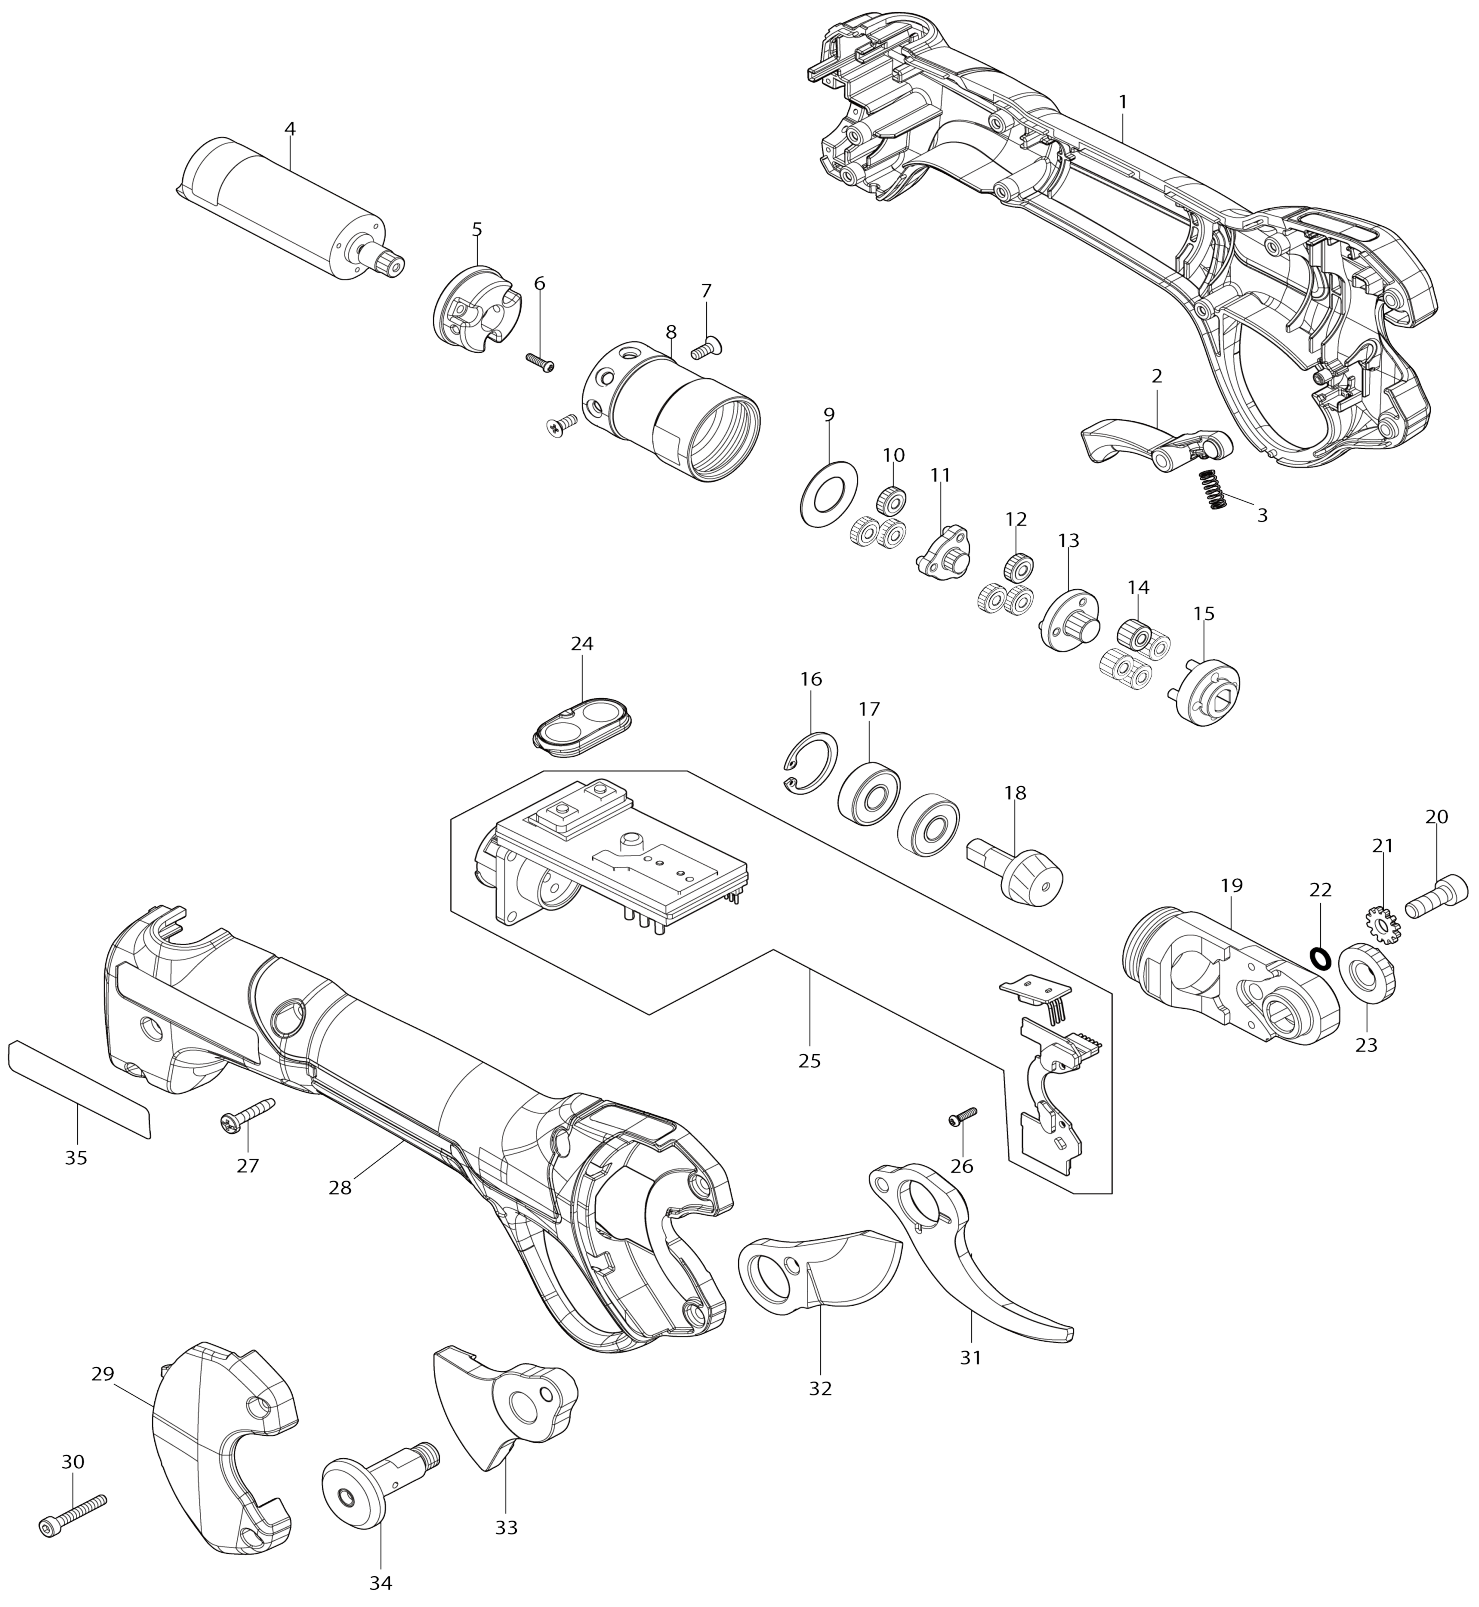

# Model No.DUP180 BATTERY POWERED PRUNING SHEARS

# Model No.DUP180 BATTERY POWERED PRUNING SHEARS

Obj. č.	Obj. č.	Popis	Možnost záměny	Množství	Nový/Stary	Poznámka 1	Poznámka 2
001	1830B4-2	HOUSING SET		1			
C10	8065E6-9	INDICATION LABEL		1			
C20	8065E7-7	INDICATION LABEL		1			
D10		INC. 28					
002	141S58-5	TRIGGER COMPLETE		1			
003	232765-8	COMPRESSION SPRING 3		1			
004	629C35-6	DC MOTOR		1			
005	312D98-2	MOTOR HOLDER		1			
006	265D05-3	PAN HEAD SCREW M2X8		3			
007	912007-3	C.H.SCREW M3X8		2			
008	227A61-3	INTERNAL GEAR 43		1			
009	253084-9	podložka 12		1			
010	227A62-1	SPUR GEAR 15		3			
011	141S56-9	SPUR GEAR 11 B COMPLETE		1			
012	227A62-1	SPUR GEAR 15		3			
013	141S57-7	SPUR GEAR 13 COMPLETE		1			
014	227A63-9	SPUR GEAR 14		4			
015	162C31-6	SUPPORTER COMPLETE		1			
016	962059-4	RETAINING RING (INT) R-19		1			
017	210017-7	kuličkové ložisko 607DDW = old 922056		2			
018	227B18-0	ZEROL BEVEL GEAR 9		1			
019	327C47-0	GEAR HOUSING		1			
020	265D07-9	HEX.SOCKET HEAD BOLT M5X14		1			
021	253578-4	LOCK PLATE		1			
022	213021-5	o-kroužek 5		1			
023	252321-8	HEX. NUT M8		1			
024	162C34-0	SWITCH PLATE COMPLETE		1			
025	620K68-2	CONTROLLER		1			
026	265D05-3	PAN HEAD SCREW M2X8		2			
027	266130-9	šroub PT 3X		6			
028	1830B4-2	HOUSING SET		1			
C10	8065E6-9	INDICATION LABEL		1			
C20	8065E7-7	INDICATION LABEL		1			
D10		INC. 1					
029	141S63-2	HOUSING COVER COMPLETE		1	*		
C10	8065E8-5	CAUTION LABEL		1	*		
029-1	141S62-4	HOUSING COVER COMPLETE	O	1			
C10	8065E8-5	CAUTION LABEL		1			
030	265633-0	HEX SOCKET HEAD BOLT M3X20		2			
031	1913P3-6	SHEAR BLADE L SET		1			
032	1913P4-4	SHEAR BLADE U SET		1			
033	141S59-3	BLADE HOLDER COMPLETE		1			
034	162C35-8	SHOULDER SCREW M8 COMPLETE		1			
035	8142L8-2	DUP180 NAME PLATE		1			
A01	782212-4	klíč 13		1			
A02	783202-0	klíč inbus 4		1			
A03	783208-8	klíč imbus 2.5		1			