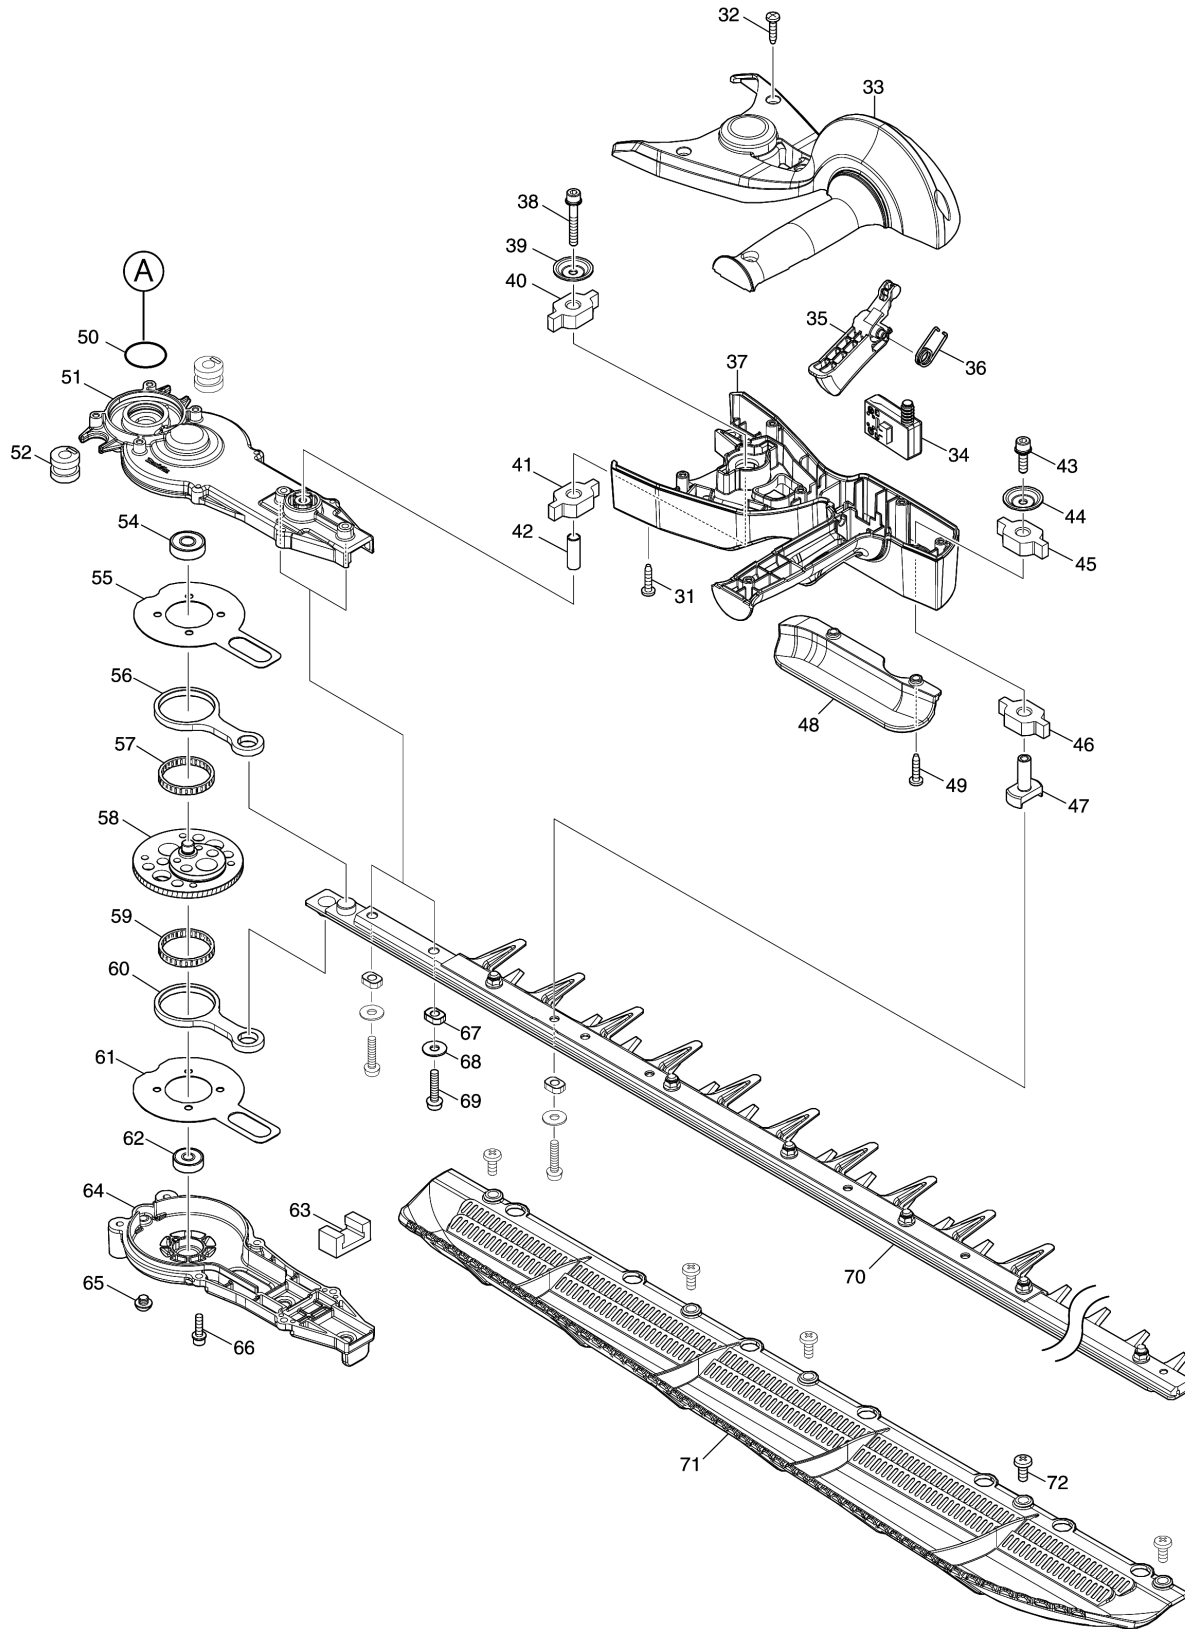

# Model No.DUH754S 750MM CORDLESS HEDGE TRIMMER

## Model No.DUH754S 750MM CORDLESS HEDGE TRIMMER

Položka	Číslo dílu	Popis	Změna	Množství	New/Old	Možnost 1	Možnost 2	Poznámka
001	183N66-0	GRIP SET		1				
C10	252180-0	HEX. LOCK NUT M5-8		1				
D10		INC. 8						
002	455629-1	LOCK OFF LEVER		1				
003	233621-5	TORSION SPRING 9		1				
004	412315-7	SWITCH LEVER R		1				
005	233621-5	TORSION SPRING 9		1				
006	651083-9	SWITCH C3XA-1PSPM		1				
007	140S92-2	SUB CONTROLLER COMPLETE		1				
C10	8008M5-7	SWITCH LABEL		1				
C20	8008M7-3	INDICATION LABEL		1				
008	183N66-0	GRIP SET		1				
C10	252180-0	HEX. LOCK NUT M5-8		1				
D10		INC. 1						
009	266326-2	TAPPING SCREW 4X18		4				
010	911253-5	PAN HEAD SCREW M5X30		1				
011	412311-5	GRIP JOINT COVER		1				
012	412310-7	GRIP JOINT		1				
013	266326-2	TAPPING SCREW 4X18		8				
014	183N69-4	HOUSING SET		1				
C10	263005-3	RUBBER PIN 6		2				
C20	424344-8	DAMPER		4				
D10		INC. 15						
015	183N69-4	HOUSING SET		1				
C10	263005-3	RUBBER PIN 6		2				
C20	424344-8	DAMPER		4				
D10		INC. 14						
016	266326-2	TAPPING SCREW 4X18		4				
017	856R38-9	DUH754S NAME PLATE		1				
018	856R41-0	DUH754S SERIAL NO. LABEL		1				
019	643874-2	TERMINAL		1				
020	422261-6	RUBBER SLEEVE		1				
021	266490-9	TAPPING SCREW PT 2X6		3				
022	629352-6	STATOR		1				
023	652069-6	FLAT HEAD SCREW M3X6		3				
024	211157-4	BALL BEARING 695ZZ		1				
025	510448-3	ROTOR ASSY		1				
D10		INC. 24,26						
026	210005-4	BALL BEARING 608DDW		1				
027	911128-8	P.H.SCREW M4X16 WITH WR		4				
028	183L66-8	MOTOR HOUSING SET		1				
D10		INC. 29						