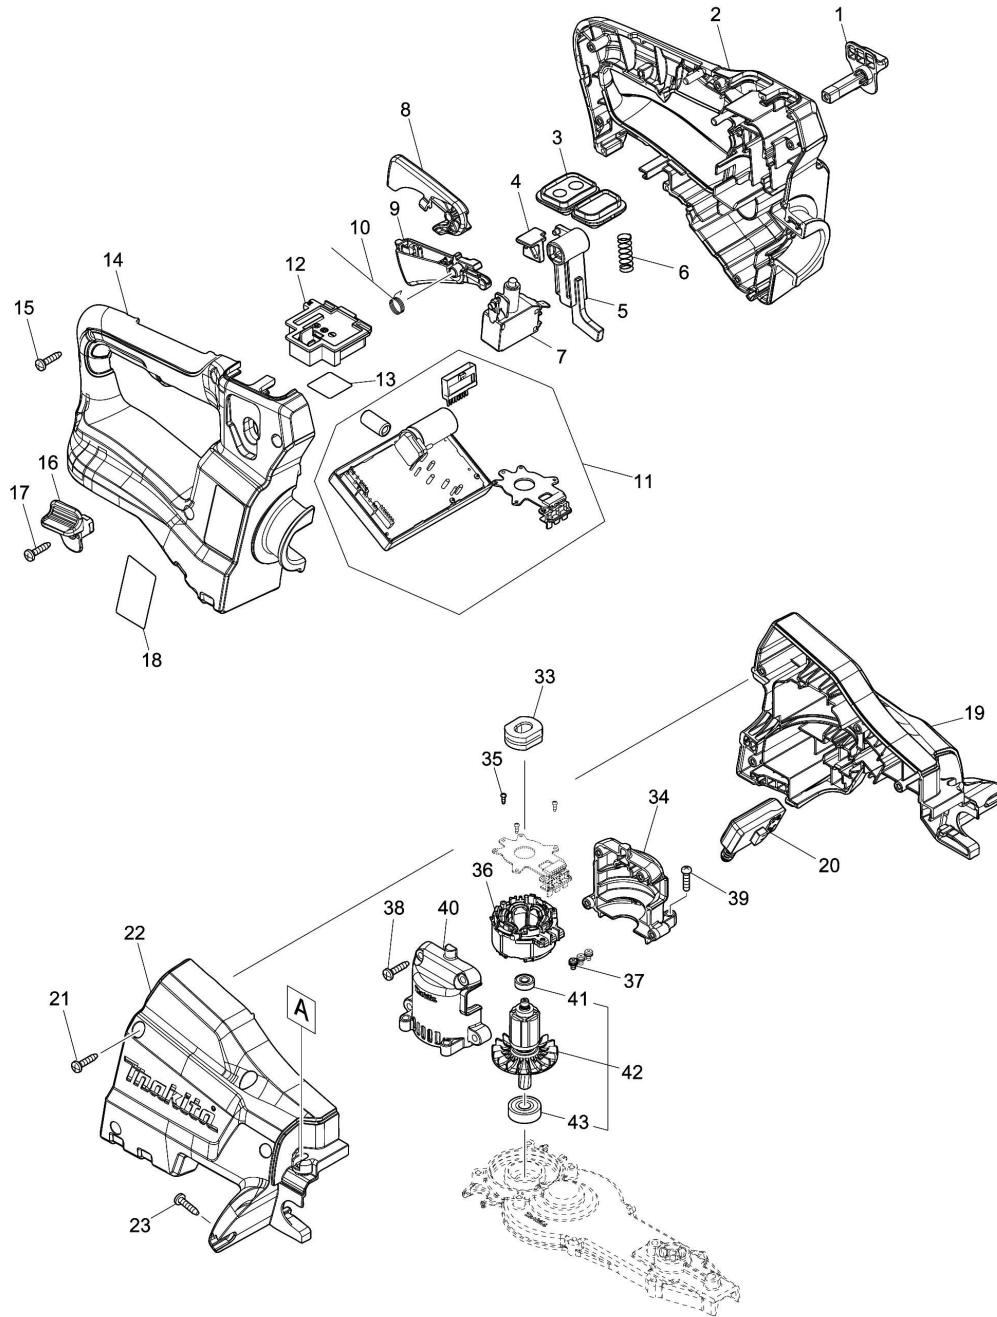

Model No.DUH602 600MM CORDLESS HEDGE TRIMMER

Model No.DUH602 600MM CORDLESS HEDGE TRIMMER

Model No.DUH602 600MM CORDLESS HEDGE TRIMMER

Položka	Číslo dílu	Popis	Změna	Množství	New/Old	Možnost 1	Možnost 2	Poznámka
001	458406-0	LOCK LEVER L		1				
002	183J51-9	HANDLE SET		1				
C10	263005-3	RUBBER PIN 6		2				
D10		INC. 14						
003	140A04-7	SUB CONTROLLER COMPLETE		1				
C10	806G56-1	INDICATION LABEL		1				
C20	817C42-3	SWITCH LABEL		1				
004	458570-7	SLIDER		1				
005	458405-2	LOCK ARM		1				
006	234204-4	COMPRESSION SPRING 8		1				
007	650781-2	SWITCH C3JW-6B-P		1				
008	458403-6	LOCK OFF LEVER		1				
009	458404-4	SWITCH LEVER R		1				
010	232454-5	TORSION SPRING 10		1				
011	620818-9	CONTROLLER		1				
012	644809-6	TERMINAL		1				
013	855G51-8	DUH602 SERIAL NO. LABEL		1				
014	183J51-9	HANDLE SET		1				
C10	263005-3	RUBBER PIN 6		2				
D10		INC. 2						
015	266326-2	TAPPING SCREW 4X18		6				
016	458407-8	LOCK LEVER R		1				
017	266326-2	TAPPING SCREW 4X18		1				
018	855G45-3	DUH602 NAME PLATE		1				
019	183K21-4	HOUSING SET		1				
C10	252143-6	COLLARED HEX.NUT M5-8		2				
C20	424344-8	DAMPER		4				
D10		INC. 22						
020	651083-9	SWITCH C3XA-1PSPM		1				
021	266326-2	TAPPING SCREW 4X18		4				
022	183K21-4	HOUSING SET		1				
C10	252143-6	COLLARED HEX.NUT M5-8		2				
C20	424344-8	DAMPER		4				
D10		INC. 19						
023	266326-2	TAPPING SCREW 4X18		2				
024	265182-7	+ PAN HEAD SCREW M5X25		2				
025	458399-1	PROTECTOR		1				
026	458400-2	FRONT GRIP E		1				
027	251476-6	H.S.H.BOLT M5X35 WITH WR		1				
028	253416-0	DISH WASHER 5		1				
029	257678-2	SLEEVE 6		1				
030	422260-8	RUBBER SLEEVE 8		2				
031	233222-9	COMPRESSION SPRING 5		2				
032	458402-8	SWITCH LEVER F		1				
033	422261-6	RUBBER SLEEVE		1				