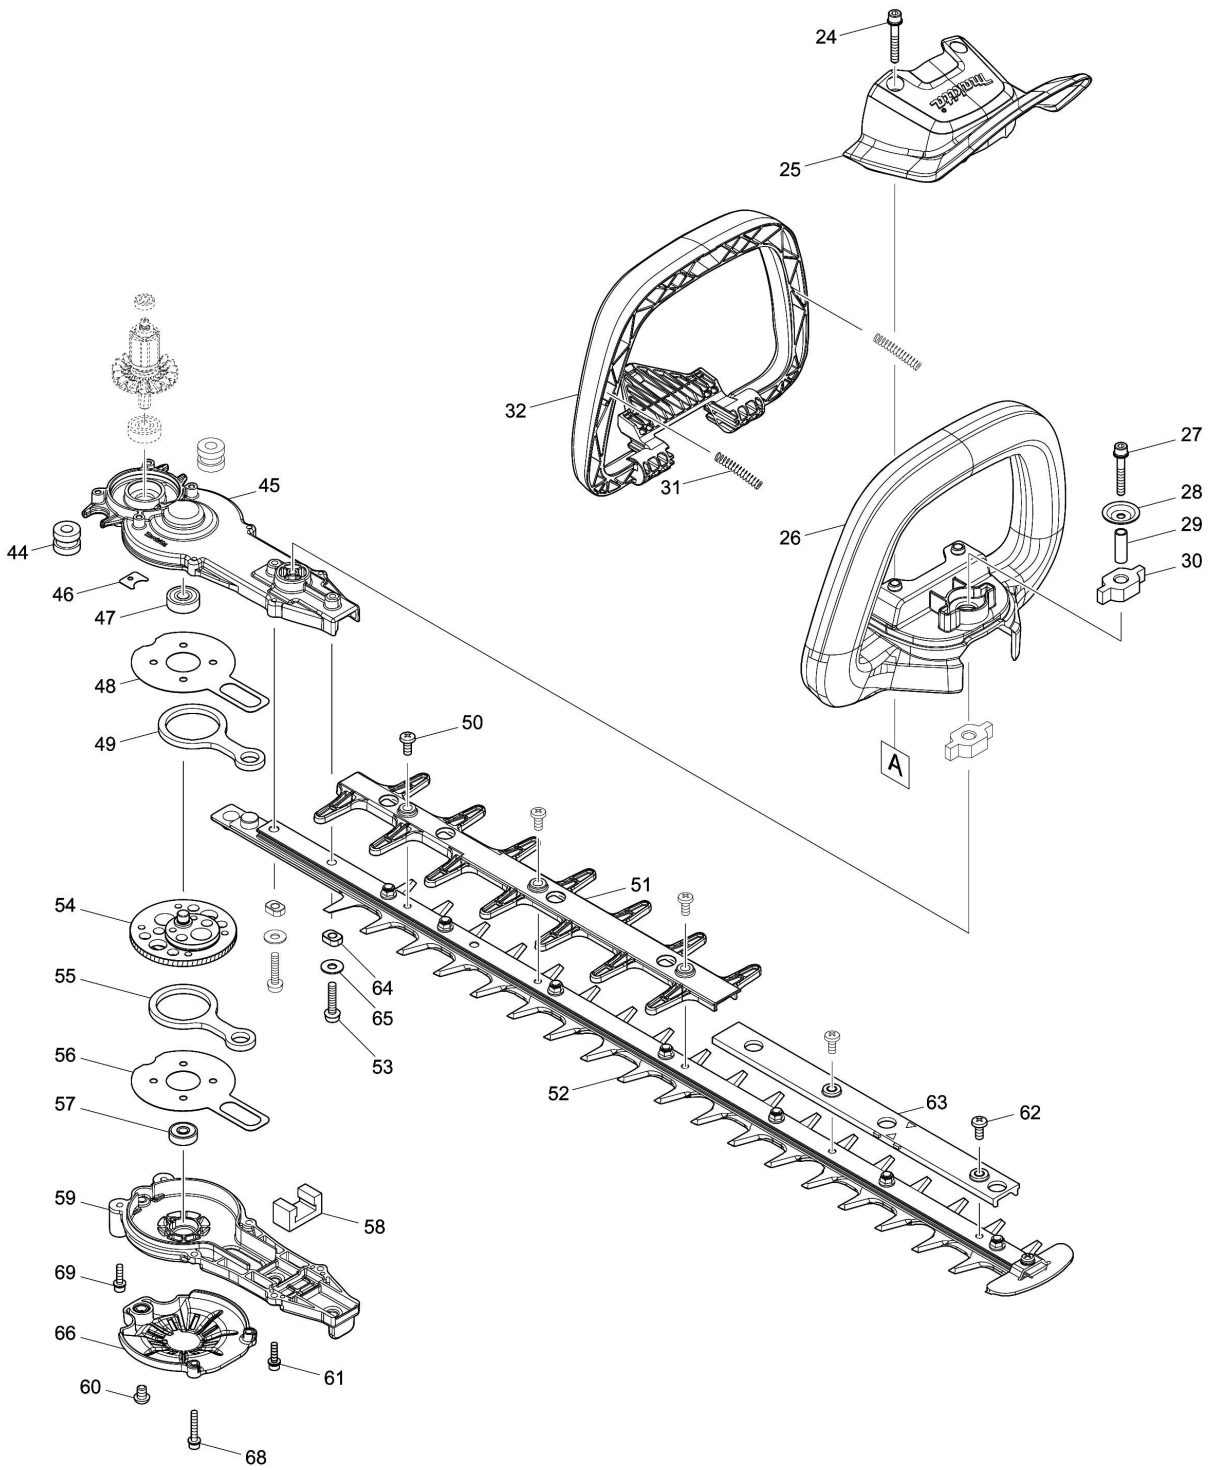

Model No.DUH602 600MM CORDLESS HEDGE TRIMMER

Model No.DUH602 600MM CORDLESS HEDGE TRIMMER

Model No.DUH602 600MM CORDLESS HEDGE TRIMMER

Položka	Číslo dílu	Popis	Změna	Množství	New/Old	Možnost 1	Možnost 2	Poznámka
001	458406-0	LOCK LEVER L		1				
002	183J51-9	HANDLE SET		1				
C10	263005-3	RUBBER PIN 6		2				
D10		INC. 14						
003	140A04-7	SUB CONTROLLER COMPLETE		1				
C10	806G56-1	INDICATION LABEL		1				
C20	817C42-3	SWITCH LABEL		1				
004	458570-7	SLIDER		1				
005	458405-2	LOCK ARM		1				
006	234204-4	COMPRESSION SPRING 8		1				
007	650781-2	SWITCH C3JW-6B-P		1				
008	458403-6	LOCK OFF LEVER		1				
009	458404-4	SWITCH LEVER R		1				
010	232454-5	TORSION SPRING 10		1				
011	620818-9	CONTROLLER		1				
012	644809-6	TERMINAL		1				
013	855G51-8	DUH602 SERIAL NO. LABEL		1				
014	183J51-9	HANDLE SET		1				
C10	263005-3	RUBBER PIN 6		2				
D10		INC. 2						
015	266326-2	TAPPING SCREW 4X18		6				
016	458407-8	LOCK LEVER R		1				
017	266326-2	TAPPING SCREW 4X18		1				
018	855G45-3	DUH602 NAME PLATE		1				
019	183K21-4	HOUSING SET		1				
C10	252143-6	COLLARED HEX.NUT M5-8		2				
C20	424344-8	DAMPER		4				
D10		INC. 22						
020	651083-9	SWITCH C3XA-1PSPM		1				
021	266326-2	TAPPING SCREW 4X18		4				
022	183K21-4	HOUSING SET		1				
C10	252143-6	COLLARED HEX.NUT M5-8		2				
C20	424344-8	DAMPER		4				
D10		INC. 19						
023	266326-2	TAPPING SCREW 4X18		2				
024	265182-7	+ PAN HEAD SCREW M5X25		2				
025	458399-1	PROTECTOR		1				
026	458400-2	FRONT GRIP E		1				
027	251476-6	H.S.H.BOLT M5X35 WITH WR		1				
028	253416-0	DISH WASHER 5		1				
029	257678-2	SLEEVE 6		1				
030	422260-8	RUBBER SLEEVE 8		2				
031	233222-9	COMPRESSION SPRING 5		2				
032	458402-8	SWITCH LEVER F		1				
033	422261-6	RUBBER SLEEVE		1				