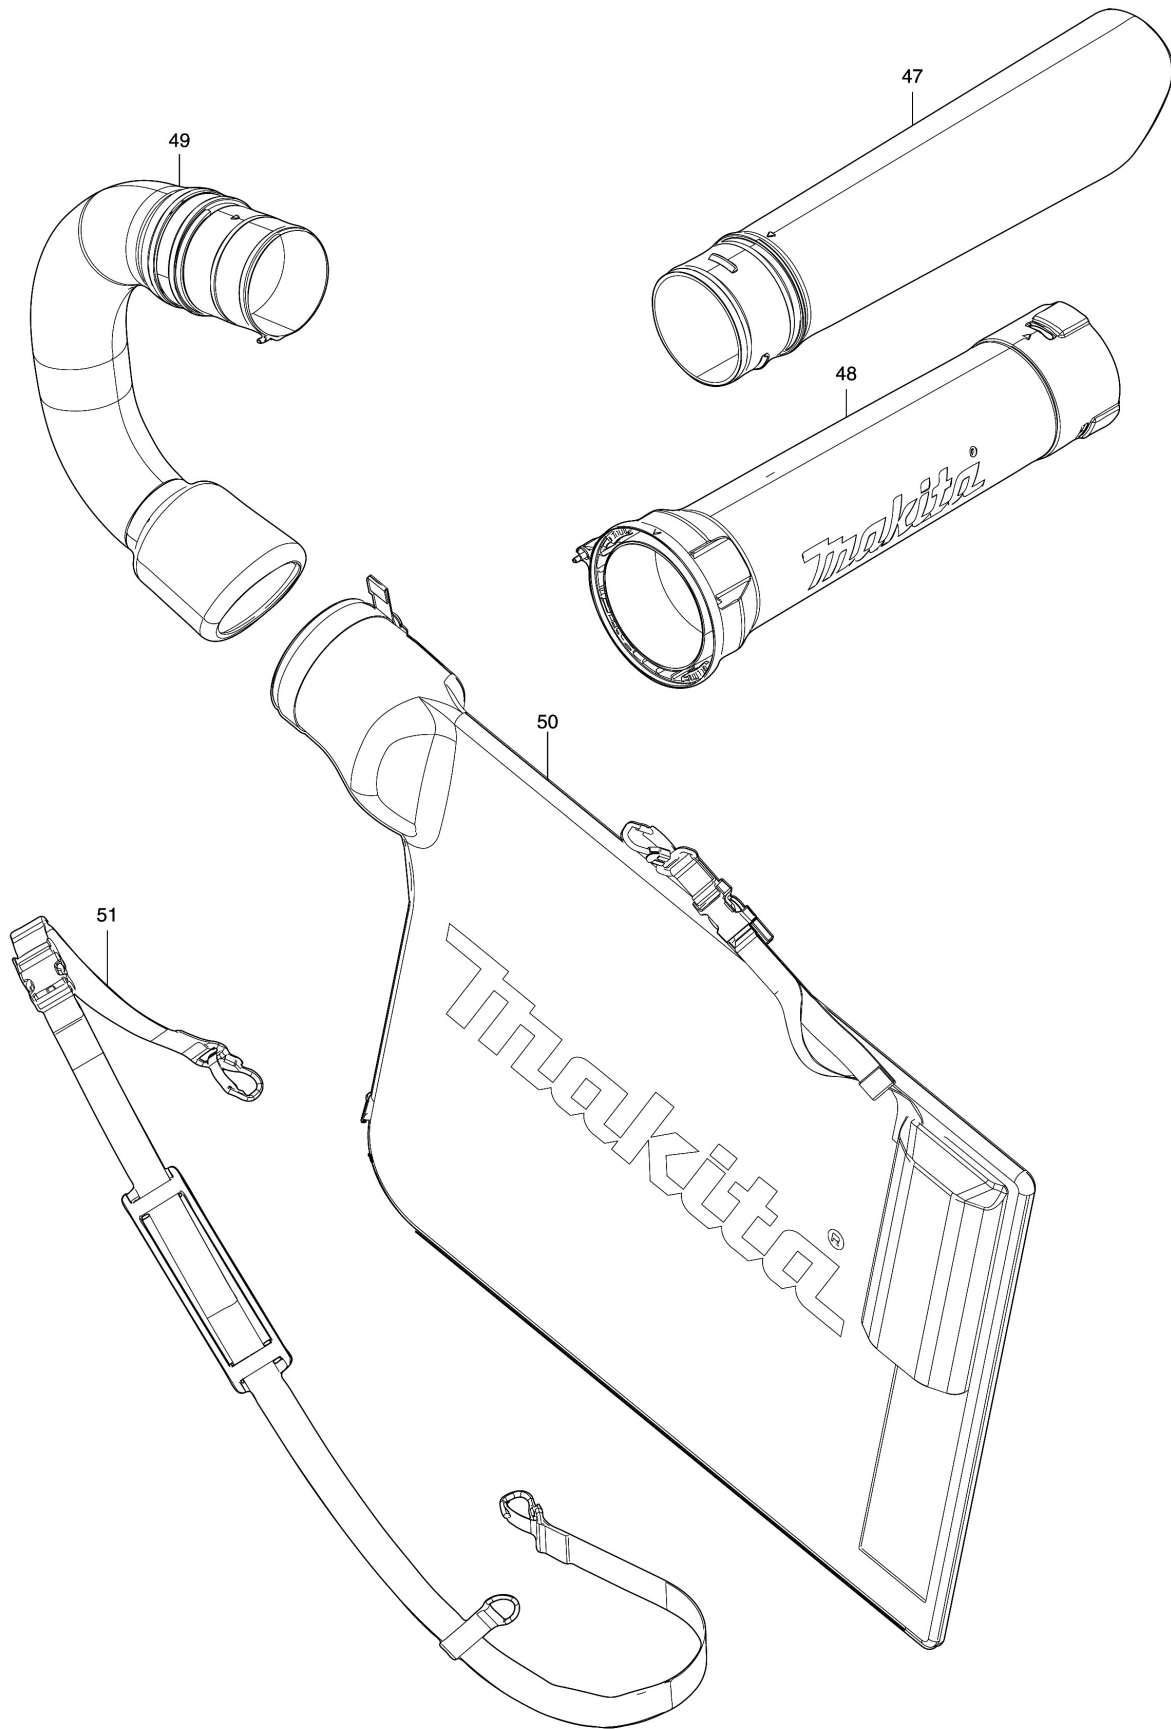

Model No.DUB363 CORDLESS BLOWER

Model No.DUB363 CORDLESS BLOWER

Model No.DUB363 CORDLESS BLOWER

Položka	Číslo dílu	Popis	Změna	Množství	New/Old	Možnost 1	Možnost 2	Poznámka
001	459798-0	END NOZZLE 72		1				
002	127501-4	PIPE 90-72 ASSEMBLY		1				
C10	265A67-3	H.S.H.SHOULDER BOLT M5X38		1				
003	266326-2	TAPPING SCREW 4X18		1				
004	459790-6	SWITCH COVER		1				
005	459793-0	PUSHER A		1				
006	233118-4	COMPRESSION SPRING 4		1				
007	632L94-5	SWITCH UNIT		1				
008	127424-6	FAN COVER ASSEMBLY		1				
C10	265A66-5	H.S.H.SHOULDER BOLT M5X32		1				
009	232600-0	TORSION SPRING 8		1				
010	856S45-8	DUB363 NAME PLATE		1				
011	266326-2	TAPPING SCREW 4X18		6				
012	459784-1	VOLUTE CASE R		1				
013	252154-1	HEX. NUT M8-13		1				
014	347570-1	SHREDDER		1				
015	240204-4	FAN 180		1				
016	140S59-0	VOLUTE CASE L COMPLETE		1				
C10	8011Y4-4	CAUTION LABEL		1				
017	347718-5	EARTH PLATE		1				
018	140S58-2	CONTROLLER COMPLETE		1				
C10	8007N9-0	SWITCH LABEL		1				
019	459794-8	PUSHER B		1				
020	233118-4	COMPRESSION SPRING 4		1				
021	632L94-5	SWITCH UNIT		1				
022	644809-6	TERMINAL		2				
023	688163-8	LINE FILTER		1				
024	856S53-9	DUB363 SERIAL NO. LABEL		1				
025	459791-4	SWITCH LEVER		1				
026	651438-8	SWITCH C3JW-6B-PAN		1				
027	266127-8	+ TAPPING SCREW PT 3X20		1				
028	459698-4	LINK		1				
029	213154-6	O RING 14		1				
030	652008-6	PAN HEAD SCREW M3.5X7		1				
031	459792-2	CONTROL LEVER		1				
032	459788-3	GRIP L		1				
033	266326-2	TAPPING SCREW 4X18		6				
034	632P80-0	LEAD UNIT		1				
035	962105-3	RETAINING RING R-26		1				
036	210059-1	BALL BEARING 600DDW		1				
037	629473-4	STATOR COMPLETE		1				
038	619609-3	ROTOR		1				
039	210017-7	BALL BEARING 607DDW		1				
040	459789-1	MOTOR HOUSING		1				
041	140N74-4	MOTOR COVER COMPLETE		1				