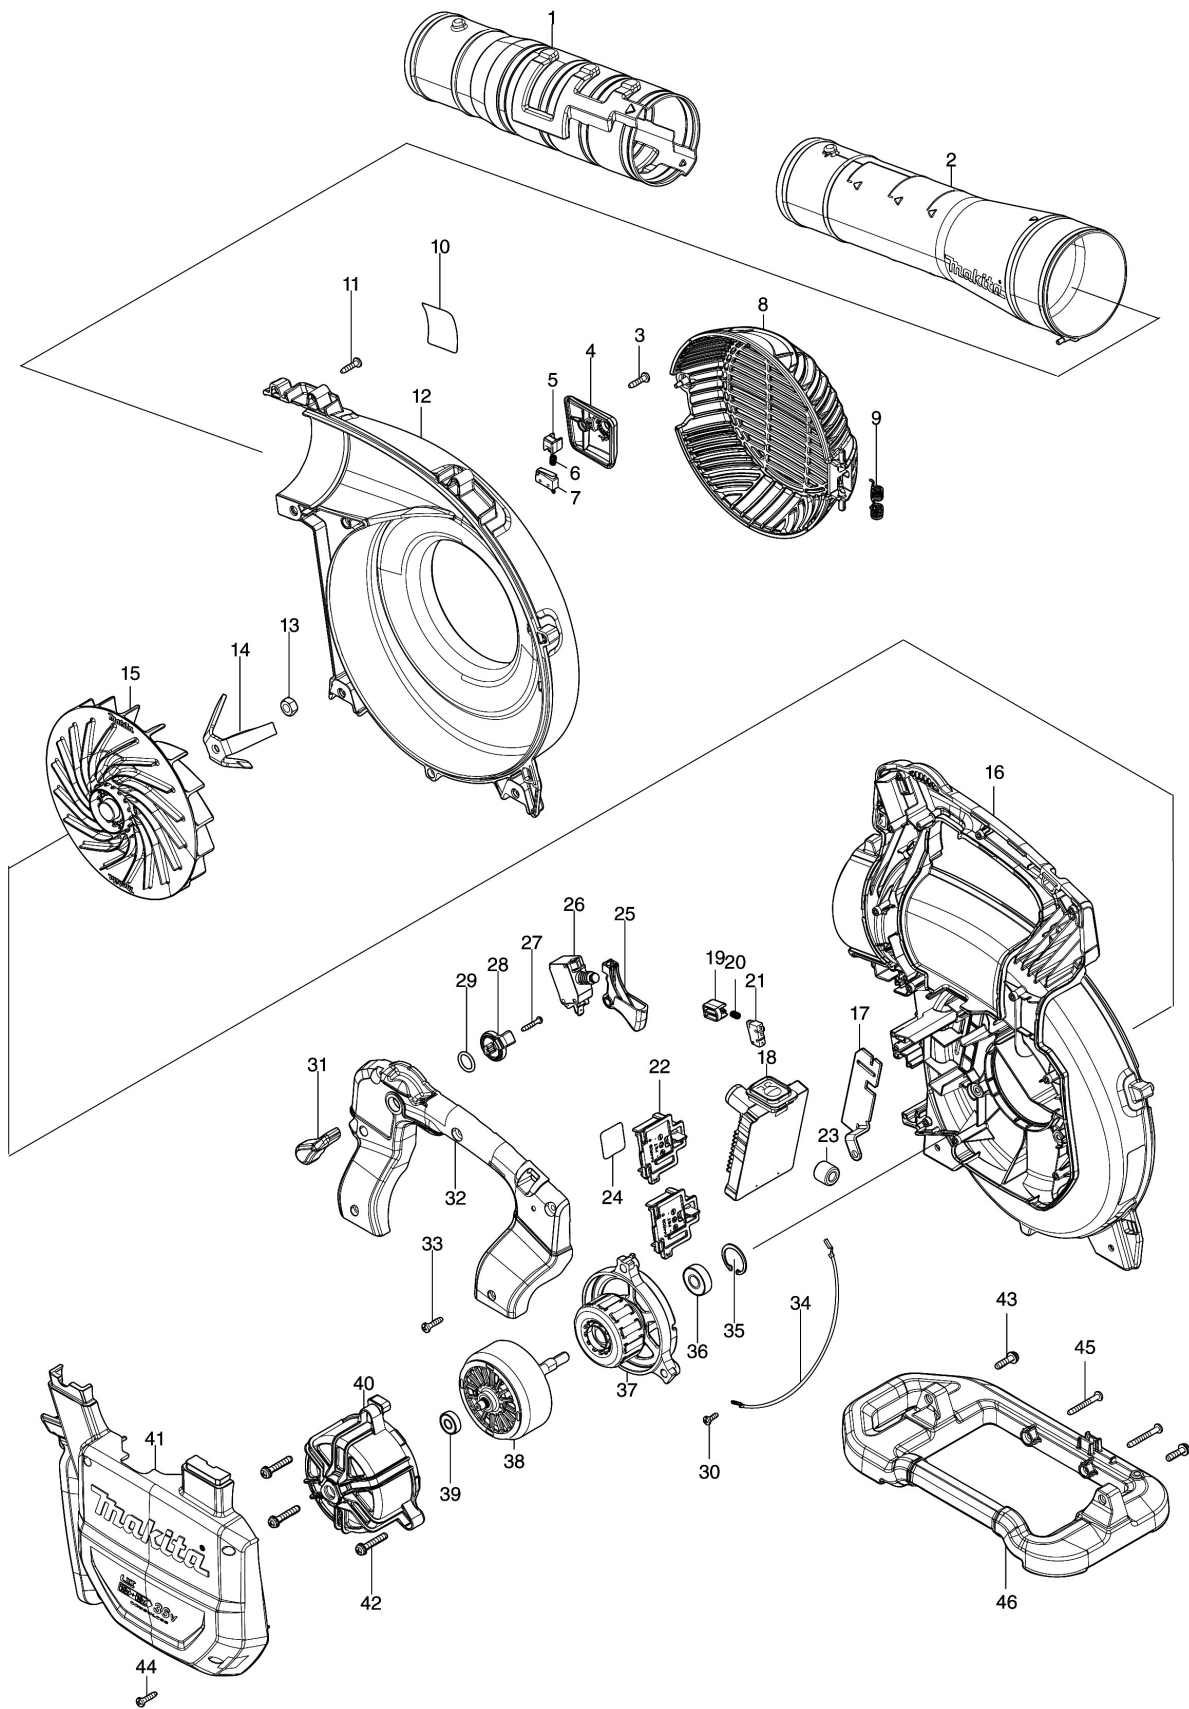

Model No.DUB363 CORDLESS BLOWER

Model No.DUB363 CORDLESS BLOWER

Model No.DUB363 CORDLESS BLOWER

Položka	Číslo dílu	Popis	Změna	Množství	New/Old	Možnost 1	Možnost 2	Poznámka
001	459798-0	END NOZZLE 72		1				
002	127501-4	PIPE 90-72 ASSEMBLY		1				
C10	265A67-3	H.S.H.SHOULDER BOLT M5X38		1				
003	266326-2	TAPPING SCREW 4X18		1				
004	459790-6	SWITCH COVER		1				
005	459793-0	PUSHER A		1				
006	233118-4	COMPRESSION SPRING 4		1				
007	632L94-5	SWITCH UNIT		1				
008	127424-6	FAN COVER ASSEMBLY		1				
C10	265A66-5	H.S.H.SHOULDER BOLT M5X32		1				
009	232600-0	TORSION SPRING 8		1				
010	856S45-8	DUB363 NAME PLATE		1				
011	266326-2	TAPPING SCREW 4X18		6				
012	459784-1	VOLUTE CASE R		1				
013	252154-1	HEX. NUT M8-13		1				
014	347570-1	SHREDDER		1				
015	240204-4	FAN 180		1				
016	140S59-0	VOLUTE CASE L COMPLETE		1				
C10	8011Y4-4	CAUTION LABEL		1				
017	347718-5	EARTH PLATE		1				
018	140S58-2	CONTROLLER COMPLETE		1				
C10	8007N9-0	SWITCH LABEL		1				
019	459794-8	PUSHER B		1				
020	233118-4	COMPRESSION SPRING 4		1				
021	632L94-5	SWITCH UNIT		1				
022	644809-6	TERMINAL		2				
023	688163-8	LINE FILTER		1				
024	856S53-9	DUB363 SERIAL NO. LABEL		1				
025	459791-4	SWITCH LEVER		1				
026	651438-8	SWITCH C3JW-6B-PAN		1				
027	266127-8	+ TAPPING SCREW PT 3X20		1				
028	459698-4	LINK		1				
029	213154-6	O RING 14		1				
030	652008-6	PAN HEAD SCREW M3.5X7		1				
031	459792-2	CONTROL LEVER		1				
032	459788-3	GRIP L		1				
033	266326-2	TAPPING SCREW 4X18		6				
034	632P80-0	LEAD UNIT		1				
035	962105-3	RETAINING RING R-26		1				
036	210059-1	BALL BEARING 600DDW		1				
037	629473-4	STATOR COMPLETE		1				
038	619609-3	ROTOR		1				
039	210017-7	BALL BEARING 607DDW		1				
040	459789-1	MOTOR HOUSING		1				
041	140N74-4	MOTOR COVER COMPLETE		1				