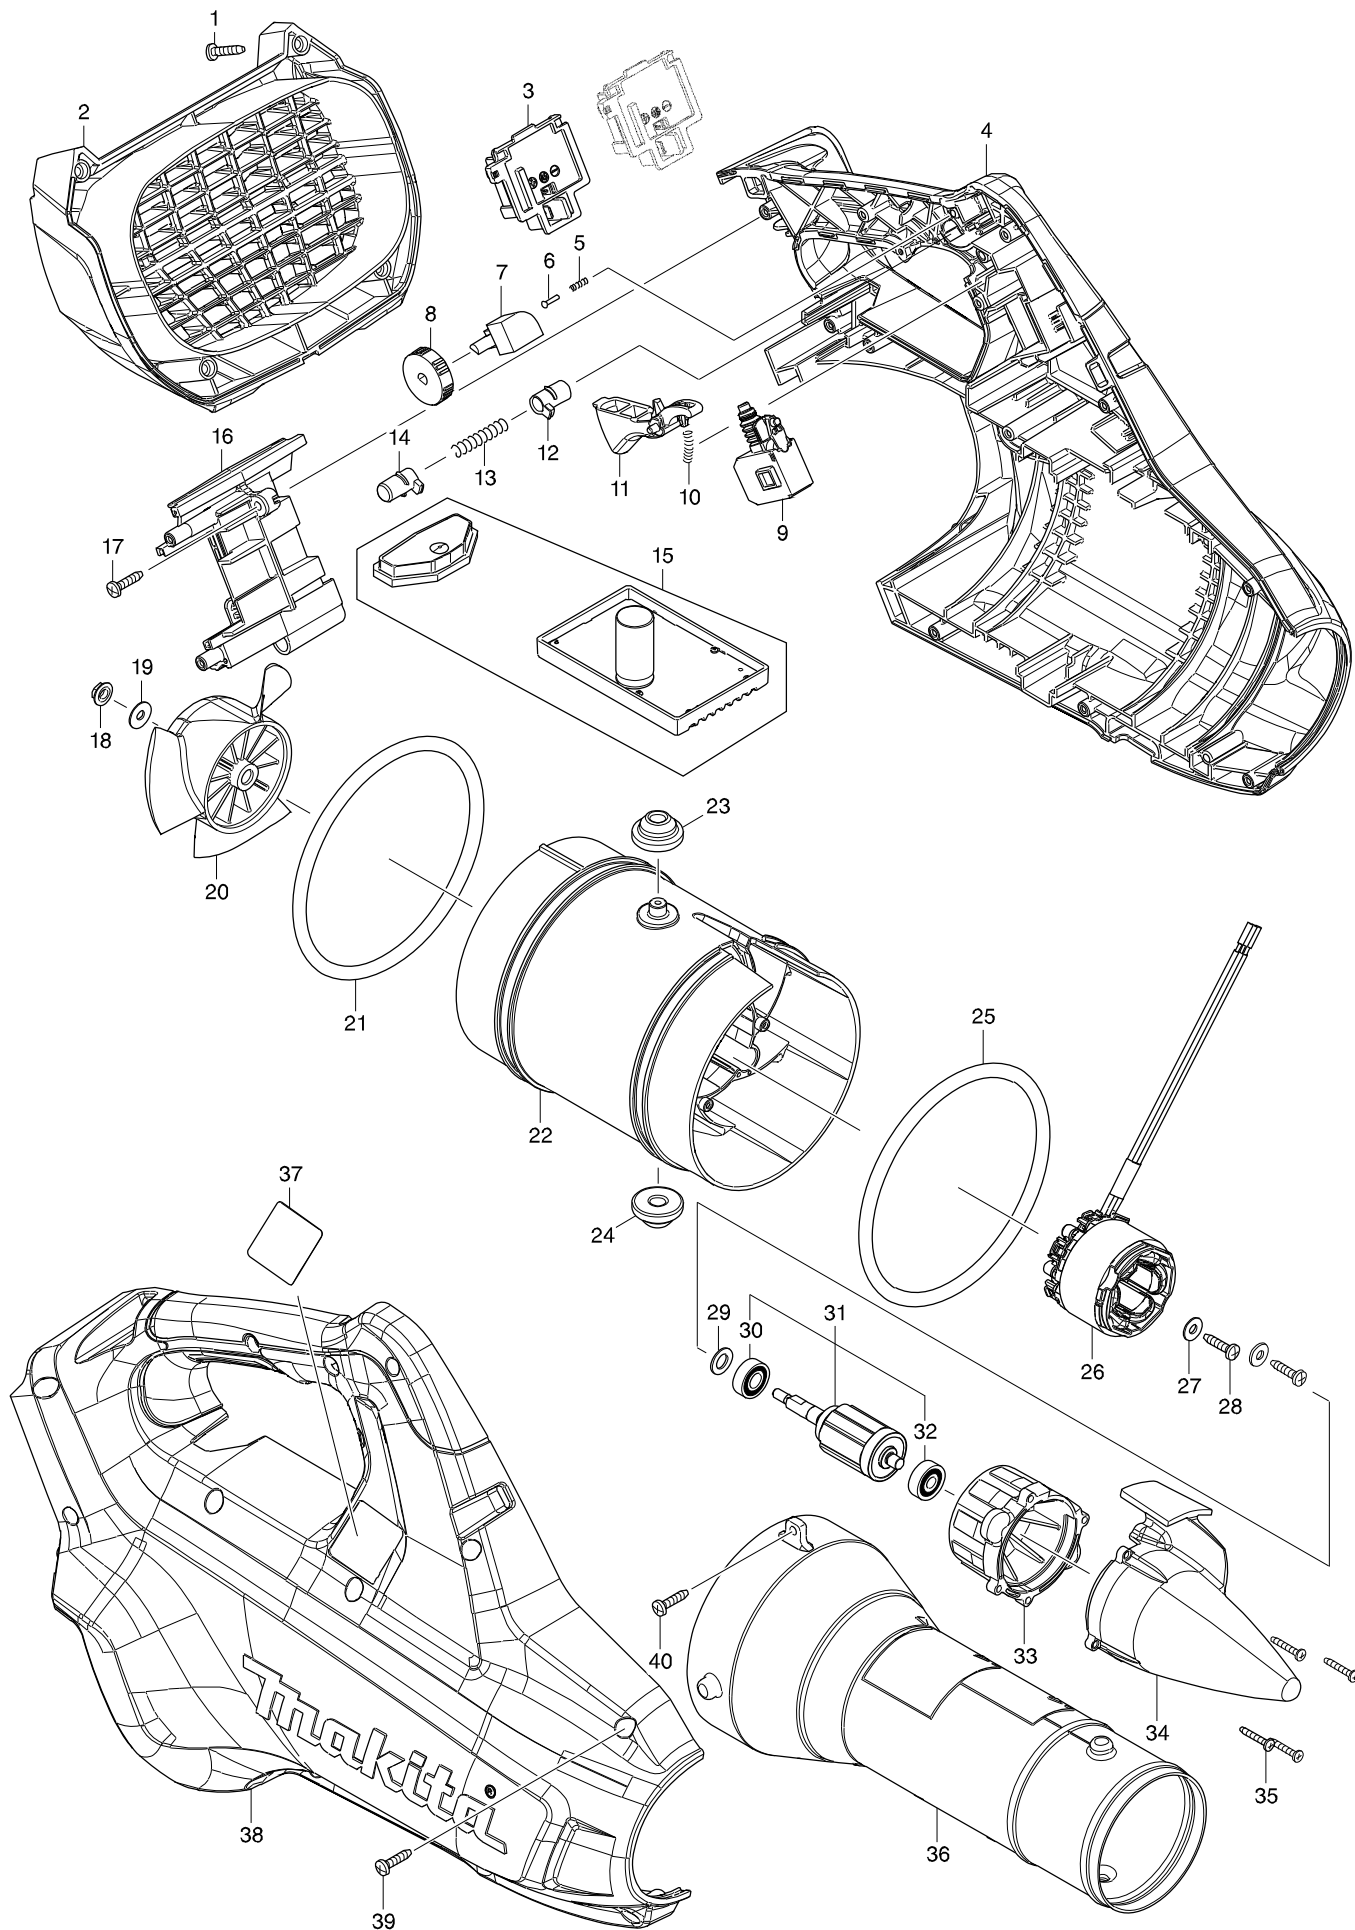

Číslo typu DUB362 CORDLESS BLOWER

Položka	Číslo dílu	Popis	Změn	Množstv	N/O	Možnost 1	Možnost 2	Poznámka
001	266326-2	šroub 4x18=new265995-6		4				
002	455912-6	REAR COVER		1				
003	644808-8	TERMINAL		2				
004	183A81-6	HOUSING SET		1				
C10	263005-3	vymezovací čep 6		2				
C20	806D81-4	CAUTION LABEL		1				
D10		INC. 38						
005	233002-3	vinutá pružina		1				
006	255058-6	čep 2		1				
007	620415-1	SUB CONTROLLER		1				
008	271427-3	DIAL 28		1				
009	650709-0	SWITCH C3JW-1A-P		1				
010	233101-1	vinutá pružina 4		1				
011	455913-4	SWITCH LEVER		1				
012	418881-2	LOCK ON BUTTON		1				
013	233092-6	vinutá pružina=new233084-5		1				
014	418881-2	LOCK ON BUTTON		1				
015	143166-4	CONTROLLER COMPLETE		1				
016	143146-0	CENTER CASE COMPLETE		1				
C10	263005-3	vymezovací čep 6		2				
017	266326-2	šroub 4x18=new265995-6		2				
018	264111-7	CORNED DISK SPRING HEX.NUT M5		1	*			
018-1	252103-8	HEX. LOCK NUT M5-8	<	1				
019	253194-2	podložka		1				
020	240158-5	FAN 110		1	*			
020-1	240177-1	FAN 110	<	1				
021	424721-4	RUBBER RING 115		1				
022	455907-9	MOTOR HOUSING		1				
023	424194-1	RUBBER RING 8		1				
024	424194-1	RUBBER RING 8		1				
025	424721-4	RUBBER RING 115		1				
026	629153-2	STATOR DC36V		1				
027	253184-5	FLAT WASHER 5		2				
028	266326-2	šroub 4x18=new265995-6		2				
029	253835-0	podložka		1	*			
030	210040-2	BALL BEARING 698LLU		1				
031	519366-2	ROTOR ASSY		1	*			
D10		INC. 30,32			*			
031-1	519444-8	ROTOR ASSY	O	1				
D10		INC. 30,32						
032	210022-4	kuličkové ložisko 626 DDW		1				
033	455908-7	MOTOR HOUSING COVER		1				
034	455909-5	CAP		1				
035	265935-4	TAPPING SCREW 3X20		4				
036	455914-2	FRONT NOZZLE		1				
037	850U44-4	DUB362 NAME PLATE		1				
038	183A81-6	HOUSING SET		1				
C10	263005-3	vymezovací čep 6		2				